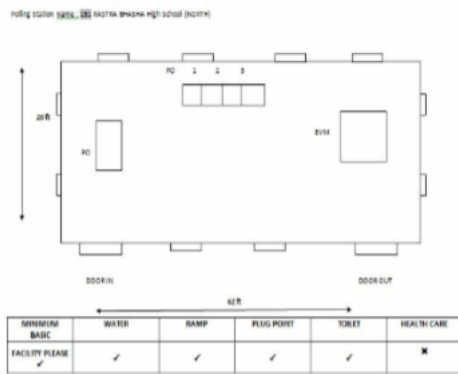

নিৰ্বাচক পঞ্জীয়ন বিষয়াৰ স্বাক্ষৰ

Nazri Naksha

Google Map View

Polling Station Building Front View

ভোটগ্ৰহন কেন্দ্ৰৰ সন্মুখৰ দৃশ্য

Cad View

Key MAP View

বিধানসভা সমষ্টিৰ নম্বৰ আৰু নাম : 90-দুলীয়াজান
অংশৰ নম্বৰ আৰু নাম : 1-গাওঁ:- জটুলীবাৰী বৰহোলা বিকুইচন গ্ৰাম