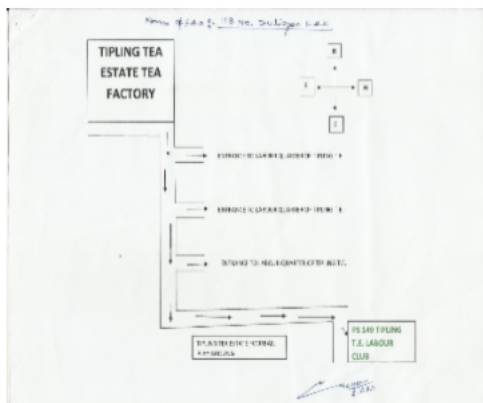

Nazri Naksha