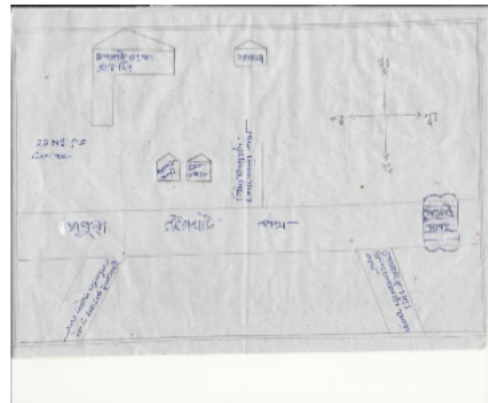

নিৰ্বাচক পঞ্জীয়ন বিষয়াৰ স্বাক্ষৰ

Nazri Naksha

Google Map View

Polling Station Building Front View

ভোটগ্ৰহন কেন্দ্ৰৰ সন্মুখৰ দৃশ্য

Cad View

Key MAP View

1 নাম : দিনেশ ভদ্রা পিতাৰ নাম: মংলু ভদ্রা ঘৰ নং : ০০ বয়স : ২৪ লিঙ্গ : পুৰুষ	KZL0399451 ফটো উপলব্ধ	2 নাম : অজিত দুৱৰা পিতাৰ নাম: সিদ্ধেশ্বৰ দুৱৰা ঘৰ নং : ১ বয়স : ৬৩ লিঙ্গ : পুৰুষ	KZL2334567 ফটো উপলব্ধ	3 নাম : বিজু দুৱৰা স্বামীৰ নাম: অজিত দুৱৰা ঘৰ নং : ১ বয়স : ৬১ লিঙ্গ : মহিলা	KZL2334578 ফটো উপলব্ধ
4 নাম : নৱজ্যোতি দুৱৰা পিতাৰ নাম: লাচিত দুৱৰা ঘৰ নং : ১ বয়স : ৪৫ লিঙ্গ : পুৰুষ	KZL2340285 ফটো উপলব্ধ	5 নাম : চম্পাৱতী দুৱৰা স্বামীৰ নাম: নৱজ্যোতি দুৱৰা ঘৰ নং : ১ বয়স : ৪২ লিঙ্গ : মহিলা	KZL2340296 ফটো উপলব্ধ	6 নাম : হিৰণ্য দুৱৰা পিতাৰ নাম: অজিত ঘৰ নং : ১ বয়স : ৩৪ লিঙ্গ : পুৰুষ	KZL2334590 ফটো উপলব্ধ
7 নাম : পৰিশমিতা দুৱৰা স্বামীৰ নাম: হিৰণ্য দুৱৰা ঘৰ নং : ১ বয়স : ২৯ লিঙ্গ : মহিলা	KZL0000836 ফটো উপলব্ধ	8 নাম : সত্য বতী কাশ্যপ স্বামীৰ নাম: সীতাৰাম কাশ্যপ ঘৰ নং : ২ বয়স : ৭৫ লিঙ্গ : মহিলা	KZL2334636 ফটো উপলব্ধ	9 নাম : সুখীৰাম প্ৰধান পিতাৰ নাম: মতিলাল ঘৰ নং : ২ বয়স : ৫৭ লিঙ্গ : পুৰুষ	KZL2334692 ফটো উপলব্ধ
10 নাম : সুৰজমনি কাশ্যপ প্ৰধান স্বামীৰ নাম: সুখীৰাম প্ৰধান ঘৰ নং : ২ বয়স : ৫৫ লিঙ্গ : মহিলা	KZL2334647 ফটো উপলব্ধ	11 নাম : নিলীমা টপ্প কাশ্যপ স্বামীৰ নাম: হাবুন কাশ্যপ ঘৰ নং : ২ বয়স : ৪৪ লিঙ্গ : মহিলা	KZL2334669 ফটো উপলব্ধ	12 নাম : হাবুন কাশ্যপ পিতাৰ নাম: সীতাৰাম কাশ্যপ ঘৰ নং : ২ বয়স : ৪৪ লিঙ্গ : পুৰুষ	KZL2334658 ফটো উপলব্ধ
13 নাম : মঞ্জু কাশ্যপ স্বামীৰ নাম: হমুন কাশ্যপ ঘৰ নং : ২ বয়স : ৪৩ লিঙ্গ : মহিলা	ZJB0064410 ফটো উপলব্ধ	14 নাম : সুবন কাশ্যপ পিতাৰ নাম: সীতাৰাম কাশ্যপ ঘৰ নং : ২ বয়স : ৪০ লিঙ্গ : পুৰুষ	KZL2334614 ফটো উপলব্ধ	15 নাম : হামুন কাশ্যপ পিতাৰ নাম: সীতাৰাম কাশ্যপ ঘৰ নং : ২ বয়স : ৩৪ লিঙ্গ : পুৰুষ	KZL2334670 ফটো উপলব্ধ
16 নাম : জোনা কাশ্যপ পিতাৰ নাম: দিলিপ কাশ্যপ ঘৰ নং : ২ বয়স : ৩৪ লিঙ্গ : পুৰুষ	KZL2334681 ফটো উপলব্ধ	17 নাম : হালিয়ানী ভক্তা কাশ্যপ স্বামীৰ নাম: সুৱন কাশ্যপ ঘৰ নং : ২ বয়স : ৩৪ লিঙ্গ : মহিলা	KZL0220129 ফটো উপলব্ধ	18 নাম : প্ৰীতি তিকী কাশ্যপ স্বামীৰ নাম: জোনা কাশ্যপ ঘৰ নং : ২ বয়স : ২৪ লিঙ্গ : মহিলা	KZL1398890 ফটো উপলব্ধ
19 নাম : আশজ্যা কঃ কচ্যাপ পিতাৰ নাম: হাবুন কচ্যাপ ঘৰ নং : ২ বয়স : ২২ লিঙ্গ : পুৰুষ	ZJB0003376 ফটো উপলব্ধ	20 নাম : জয়ল বাউৰী পিতাৰ নাম: বলদেব বাউৰী ঘৰ নং : ৩ বয়স : ৫৫ লিঙ্গ : পুৰুষ	KZL2334705 ফটো উপলব্ধ	21 নাম : জয়মণি বাউৰী স্বামীৰ নাম: জুৱেল বাউৰী ঘৰ নং : ৩ বয়স : ৫০ লিঙ্গ : মহিলা	KZL2334716 ফটো উপলব্ধ
22 নাম : বিট বাউৰী পিতাৰ নাম: জুৱেল বাউৰী ঘৰ নং : ৩ বয়স : ৩৬ লিঙ্গ : পুৰুষ	KZL2334727 ফটো উপলব্ধ	23 নাম : এলিনা টপ্প বাউৰী স্বামীৰ নাম: বিট বাউৰী ঘৰ নং : ৩ বয়স : ৩৩ লিঙ্গ : মহিলা	KZL0332023 ফটো উপলব্ধ	24 নাম : তিলোত্তমা কৰ্কৰীয়া স্বামীৰ নাম: গবিন কৰ্কৰীয়া ঘৰ নং : ৪ বয়স : ৫৫ লিঙ্গ : মহিলা	KZL2334749 ফটো উপলব্ধ
25 নাম : শান্তি তাঁতি স্বামীৰ নাম: গবিন ঘৰ নং : ৪ বয়স : ৫৩ লিঙ্গ : মহিলা	KZL2334750 ফটো উপলব্ধ	26 নাম : আবিদ হুছেইন পিতাৰ নাম: ৰাইম হুছেইন ঘৰ নং : ৫ বয়স : ৭৭ লিঙ্গ : পুৰুষ	KZL2334772 ফটো উপলব্ধ	27 নাম : গৌৰৱ তাঁতি পিতাৰ নাম: গবিন তাঁতি ঘৰ নং : ৫ বয়স : ৩৪ লিঙ্গ : পুৰুষ	KZL0319848 ফটো উপলব্ধ
28 নাম : ৰিতা তাঁতি স্বামীৰ নাম: গৌৰৱ তাঁতি ঘৰ নং : ৫ বয়স : ৩২ লিঙ্গ : মহিলা	KZL0319947 ফটো উপলব্ধ	29 নাম : অমিত তাঁতি পিতাৰ নাম: গবিন তাঁতি ঘৰ নং : ৫ বয়স : ৩০ লিঙ্গ : পুৰুষ	KZL0212092 ফটো উপলব্ধ	30 নাম : অনিতা কাশ্যপ পিতাৰ নাম: দিলীপ কাশ্যপ ঘৰ নং : ৫ক বয়স : ৩৩ লিঙ্গ : মহিলা	KZL0319897 ফটো উপলব্ধ