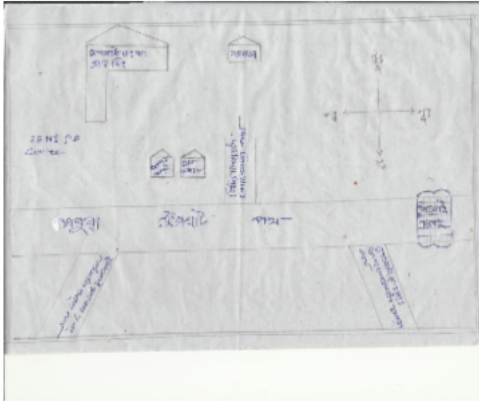

নিৰ্বাচক পঞ্জীয়ন বিষয়াৰ স্বাক্ষৰ

Nazri Naksha

Google Map View

Polling Station Building Front View

ভোটগ্ৰহন কেন্দ্ৰৰ সন্মুখৰ দৃশ্য

Cad View

Key MAP View

1 নাম : দিনেশ ভদ্রা পিতাৰ নাম: মংলু ভদ্রা ঘৰ নং : ০০ বয়স : ২৪ লিঙ্গ : পুৰুষ	KZL0399451 ফটো উপলব্ধ	2 নাম : অজিত দুৱৰা পিতাৰ নাম: সিদ্ধেশ্বৰ দুৱৰা ঘৰ নং : ১ বয়স : ৬৩ লিঙ্গ : পুৰুষ	KZL2334567 ফটো উপলব্ধ	3 নাম : বিজু দুৱৰা স্বামীৰ নাম: অজিত দুৱৰা ঘৰ নং : ১ বয়স : ৬১ লিঙ্গ : মহিলা	KZL2334578 ফটো উপলব্ধ
4 নাম : নৱজ্যোতি দুৱৰা পিতাৰ নাম: লাচিত দুৱৰা ঘৰ নং : ১ বয়স : ৪৫ লিঙ্গ : পুৰুষ	KZL2340285 ফটো উপলব্ধ	5 নাম : চম্পাৱতী দুৱৰা স্বামীৰ নাম: নৱজ্যোতি দুৱৰা ঘৰ নং : ১ বয়স : ৪২ লিঙ্গ : মহিলা	KZL2340296 ফটো উপলব্ধ	6 নাম : হিৰণ্য দুৱৰা পিতাৰ নাম: অজিত ঘৰ নং : ১ বয়স : ৩৪ লিঙ্গ : পুৰুষ	KZL2334590 ফটো উপলব্ধ
7 নাম : পৰিশমিতা দুৱৰা স্বামীৰ নাম: হিৰণ্য দুৱৰা ঘৰ নং : ১ বয়স : ২৯ লিঙ্গ : মহিলা	KZL0000836 ফটো উপলব্ধ	8 নাম : সত্য বতী কাশ্যপ স্বামীৰ নাম: সীতাৰাম কাশ্যপ ঘৰ নং : ২ বয়স : ৭৫ লিঙ্গ : মহিলা	KZL2334636 ফটো উপলব্ধ	9 নাম : সুখীৰাম প্ৰধান পিতাৰ নাম: মতিলাল ঘৰ নং : ২ বয়স : ৫৭ লিঙ্গ : পুৰুষ	KZL2334692 ফটো উপলব্ধ
10 নাম : সুৰজমনি কাশ্যপ প্ৰধান স্বামীৰ নাম: সুখীৰাম প্ৰধান ঘৰ নং : ২ বয়স : ৫৫ লিঙ্গ : মহিলা	KZL2334647 ফটো উপলব্ধ	11 নাম : নিলীমা টপ্প কাশ্যপ স্বামীৰ নাম: হাবুন কাশ্যপ ঘৰ নং : ২ বয়স : ৪৪ লিঙ্গ : মহিলা	KZL2334669 ফটো উপলব্ধ	12 নাম : হাবুন কাশ্যপ পিতাৰ নাম: সীতাৰাম কাশ্যপ ঘৰ নং : ২ বয়স : ৪৪ লিঙ্গ : পুৰুষ	KZL2334658 ফটো উপলব্ধ
13 নাম : মঞ্জু কাশ্যপ স্বামীৰ নাম: হমুন কাশ্যপ ঘৰ নং : ২ বয়স : ৪৩ লিঙ্গ : মহিলা	ZJB0064410 ফটো উপলব্ধ	14 নাম : সুবন কাশ্যপ পিতাৰ নাম: সীতাৰাম কাশ্যপ ঘৰ নং : ২ বয়স : ৪০ লিঙ্গ : পুৰুষ	KZL2334614 ফটো উপলব্ধ	15 নাম : হামুন কাশ্যপ পিতাৰ নাম: সীতাৰাম কাশ্যপ ঘৰ নং : ২ বয়স : ৩৪ লিঙ্গ : পুৰুষ	KZL2334670 ফটো উপলব্ধ
16 নাম : জোনা কাশ্যপ পিতাৰ নাম: দিলিপ কাশ্যপ ঘৰ নং : ২ বয়স : ৩৪ লিঙ্গ : পুৰুষ	KZL2334681 ফটো উপলব্ধ	17 নাম : হালিয়ানী ভক্তা কাশ্যপ স্বামীৰ নাম: সুৱন কাশ্যপ ঘৰ নং : ২ বয়স : ৩৪ লিঙ্গ : মহিলা	KZL0220129 ফটো উপলব্ধ	18 নাম : প্ৰীতি তিকী কাশ্যপ স্বামীৰ নাম: জোনা কাশ্যপ ঘৰ নং : ২ বয়স : ২৪ লিঙ্গ : মহিলা	KZL1398890 ফটো উপলব্ধ
19 নাম : আশজ্যা কঃ কচ্যাপ পিতাৰ নাম: হাবুন কচ্যাপ ঘৰ নং : ২ বয়স : ২২ লিঙ্গ : পুৰুষ	ZJB0003376 ফটো উপলব্ধ	20 নাম : জয়ল বাউৰী পিতাৰ নাম: বলদেব বাউৰী ঘৰ নং : ৩ বয়স : ৫৫ লিঙ্গ : পুৰুষ	KZL2334705 ফটো উপলব্ধ	21 নাম : জয়মণি বাউৰী স্বামীৰ নাম: জুৱেল বাউৰী ঘৰ নং : ৩ বয়স : ৫০ লিঙ্গ : মহিলা	KZL2334716 ফটো উপলব্ধ
22 নাম : বিট বাউৰী পিতাৰ নাম: জুৱেল বাউৰী ঘৰ নং : ৩ বয়স : ৩৬ লিঙ্গ : পুৰুষ	KZL2334727 ফটো উপলব্ধ	23 নাম : এলিনা টপ্প বাউৰী স্বামীৰ নাম: বিট বাউৰী ঘৰ নং : ৩ বয়স : ৩৩ লিঙ্গ : মহিলা	KZL0332023 ফটো উপলব্ধ	24 নাম : তিলোত্তমা কৰ্কৰীয়া স্বামীৰ নাম: গবিন কৰ্কৰীয়া ঘৰ নং : ৪ বয়স : ৫৫ লিঙ্গ : মহিলা	KZL2334749 ফটো উপলব্ধ
25 নাম : শান্তি তাঁতি স্বামীৰ নাম: গবিন ঘৰ নং : ৪ বয়স : ৫৩ লিঙ্গ : মহিলা	KZL2334750 ফটো উপলব্ধ	26 নাম : আবিদ হুছেইন পিতাৰ নাম: ৰাইম হুছেইন ঘৰ নং : ৫ বয়স : ৭৭ লিঙ্গ : পুৰুষ	KZL2334772 ফটো উপলব্ধ	27 নাম : গৌৰৱ তাঁতি পিতাৰ নাম: গবিন তাঁতি ঘৰ নং : ৫ বয়স : ৩৪ লিঙ্গ : পুৰুষ	KZL0319848 ফটো উপলব্ধ
28 নাম : ৰিতা তাঁতি স্বামীৰ নাম: গৌৰৱ তাঁতি ঘৰ নং : ৫ বয়স : ৩২ লিঙ্গ : মহিলা	KZL0319947 ফটো উপলব্ধ	29 নাম : অমিত তাঁতি পিতাৰ নাম: গবিন তাঁতি ঘৰ নং : ৫ বয়স : ৩০ লিঙ্গ : পুৰুষ	KZL0212092 ফটো উপলব্ধ	30 নাম : অনিতা কাশ্যপ পিতাৰ নাম: দিলীপ কাশ্যপ ঘৰ নং : ৫ক বয়স : ৩৩ লিঙ্গ : মহিলা	KZL0319897 ফটো উপলব্ধ