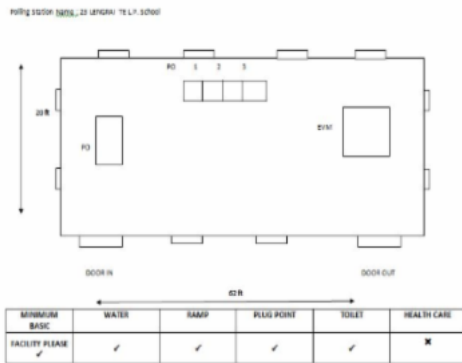

নিৰ্বাচক পঞ্জীয়ন বিষয়াৰ স্বাক্ষৰ

Nazri Naksha

Google Map View

Polling Station Building Front View

ভোটগ্ৰহন কেন্দ্ৰৰ সন্মুখৰ দৃশ্য

Cad View

Key MAP View

1 নাম : দিনেশ ভদ্রা পিতাৰ নাম: মংলু ভদ্রা ঘৰ নং : ০০ বয়স : ২৪ লিঙ্গ : পুৰুষ	KZL0399451 ফটো উপলব্ধ	2 নাম : অজিত দুৱৰা পিতাৰ নাম: সিদ্ধেশ্বৰ দুৱৰা ঘৰ নং : ১ বয়স : ৬৩ লিঙ্গ : পুৰুষ	KZL2334567 ফটো উপলব্ধ	3 নাম : বিজু দুৱৰা স্বামীৰ নাম: অজিত দুৱৰা ঘৰ নং : ১ বয়স : ৬১ লিঙ্গ : মহিলা	KZL2334578 ফটো উপলব্ধ
4 নাম : নৱজ্যোতি দুৱৰা পিতাৰ নাম: লাচিত দুৱৰা ঘৰ নং : ১ বয়স : ৪৫ লিঙ্গ : পুৰুষ	KZL2340285 ফটো উপলব্ধ	5 নাম : চম্পাৱতী দুৱৰা স্বামীৰ নাম: নৱজ্যোতি দুৱৰা ঘৰ নং : ১ বয়স : ৪২ লিঙ্গ : মহিলা	KZL2340296 ফটো উপলব্ধ	6 নাম : হিৰণ্য দুৱৰা পিতাৰ নাম: অজিত ঘৰ নং : ১ বয়স : ৩৪ লিঙ্গ : পুৰুষ	KZL2334590 ফটো উপলব্ধ
7 নাম : পৰিশমিতা দুৱৰা স্বামীৰ নাম: হিৰণ্য দুৱৰা ঘৰ নং : ১ বয়স : ২৯ লিঙ্গ : মহিলা	KZL0000836 ফটো উপলব্ধ	8 নাম : সত্য বতী কাশ্যপ স্বামীৰ নাম: সীতাৰাম কাশ্যপ ঘৰ নং : ২ বয়স : ৭৫ লিঙ্গ : মহিলা	KZL2334636 ফটো উপলব্ধ	9 নাম : সুখীৰাম প্ৰধান পিতাৰ নাম: মতিলাল ঘৰ নং : ২ বয়স : ৫৭ লিঙ্গ : পুৰুষ	KZL2334692 ফটো উপলব্ধ
10 নাম : সুৰজমনি কাশ্যপ প্ৰধান স্বামীৰ নাম: সুখীৰাম প্ৰধান ঘৰ নং : ২ বয়স : ৫৫ লিঙ্গ : মহিলা	KZL2334647 ফটো উপলব্ধ	11 নাম : নিলীমা টপ্প কাশ্যপ স্বামীৰ নাম: হাবুন কাশ্যপ ঘৰ নং : ২ বয়স : ৪৪ লিঙ্গ : মহিলা	KZL2334669 ফটো উপলব্ধ	12 নাম : হাবুন কাশ্যপ পিতাৰ নাম: সীতাৰাম কাশ্যপ ঘৰ নং : ২ বয়স : ৪৪ লিঙ্গ : পুৰুষ	KZL2334658 ফটো উপলব্ধ
13 নাম : মঞ্জু কাশ্যপ স্বামীৰ নাম: হমুন কাশ্যপ ঘৰ নং : ২ বয়স : ৪৩ লিঙ্গ : মহিলা	ZJB0064410 ফটো উপলব্ধ	14 নাম : সুবন কাশ্যপ পিতাৰ নাম: সীতাৰাম কাশ্যপ ঘৰ নং : ২ বয়স : ৪০ লিঙ্গ : পুৰুষ	KZL2334614 ফটো উপলব্ধ	15 নাম : হামুন কাশ্যপ পিতাৰ নাম: সীতাৰাম কাশ্যপ ঘৰ নং : ২ বয়স : ৩৪ লিঙ্গ : পুৰুষ	KZL2334670 ফটো উপলব্ধ
16 নাম : জোনা কাশ্যপ পিতাৰ নাম: দিলিপ কাশ্যপ ঘৰ নং : ২ বয়স : ৩৪ লিঙ্গ : পুৰুষ	KZL2334681 ফটো উপলব্ধ	17 নাম : হালিয়ানী ভক্তা কাশ্যপ স্বামীৰ নাম: সুৱন কাশ্যপ ঘৰ নং : ২ বয়স : ৩৪ লিঙ্গ : মহিলা	KZL0220129 ফটো উপলব্ধ	18 নাম : প্ৰীতি তিকী কাশ্যপ স্বামীৰ নাম: জোনা কাশ্যপ ঘৰ নং : ২ বয়স : ২৪ লিঙ্গ : মহিলা	KZL1398890 ফটো উপলব্ধ
19 নাম : আশজ্যা কঃ কচ্যাপ পিতাৰ নাম: হাবুন কচ্যাপ ঘৰ নং : ২ বয়স : ২২ লিঙ্গ : পুৰুষ	ZJB0003376 ফটো উপলব্ধ	20 নাম : জয়ল বাউৰী পিতাৰ নাম: বলদেব বাউৰী ঘৰ নং : ৩ বয়স : ৫৫ লিঙ্গ : পুৰুষ	KZL2334705 ফটো উপলব্ধ	21 নাম : জয়মণি বাউৰী স্বামীৰ নাম: জুৱেল বাউৰী ঘৰ নং : ৩ বয়স : ৫০ লিঙ্গ : মহিলা	KZL2334716 ফটো উপলব্ধ
22 নাম : বিট বাউৰী পিতাৰ নাম: জুৱেল বাউৰী ঘৰ নং : ৩ বয়স : ৩৬ লিঙ্গ : পুৰুষ	KZL2334727 ফটো উপলব্ধ	23 নাম : এলিনা টপ্প বাউৰী স্বামীৰ নাম: বিট বাউৰী ঘৰ নং : ৩ বয়স : ৩৩ লিঙ্গ : মহিলা	KZL0332023 ফটো উপলব্ধ	24 নাম : তিলোত্তমা কৰ্কৰীয়া স্বামীৰ নাম: গবিন কৰ্কৰীয়া ঘৰ নং : ৪ বয়স : ৫৫ লিঙ্গ : মহিলা	KZL2334749 ফটো উপলব্ধ
25 নাম : শান্তি তাঁতি স্বামীৰ নাম: গবিন ঘৰ নং : ৪ বয়স : ৫৩ লিঙ্গ : মহিলা	KZL2334750 ফটো উপলব্ধ	26 নাম : আবিদ হুছেইন পিতাৰ নাম: ৰাইম হুছেইন ঘৰ নং : ৫ বয়স : ৭৭ লিঙ্গ : পুৰুষ	KZL2334772 ফটো উপলব্ধ	27 নাম : গৌৰৱ তাঁতি পিতাৰ নাম: গবিন তাঁতি ঘৰ নং : ৫ বয়স : ৩৪ লিঙ্গ : পুৰুষ	KZL0319848 ফটো উপলব্ধ
28 নাম : ৰিতা তাঁতি স্বামীৰ নাম: গৌৰৱ তাঁতি ঘৰ নং : ৫ বয়স : ৩২ লিঙ্গ : মহিলা	KZL0319947 ফটো উপলব্ধ	29 নাম : অমিত তাঁতি পিতাৰ নাম: গবিন তাঁতি ঘৰ নং : ৫ বয়স : ৩০ লিঙ্গ : পুৰুষ	KZL0212092 ফটো উপলব্ধ	30 নাম : অনিতা কাশ্যপ পিতাৰ নাম: দিলীপ কাশ্যপ ঘৰ নং : ৫ক বয়স : ৩৩ লিঙ্গ : মহিলা	KZL0319897 ফটো উপলব্ধ