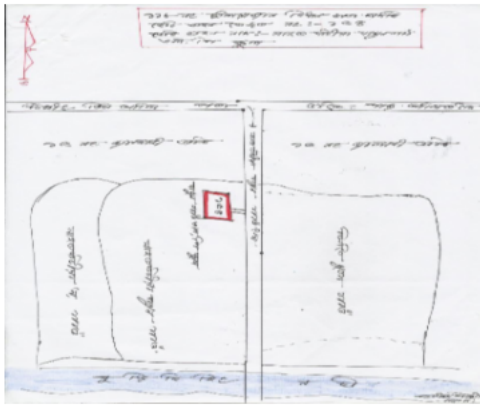

Nazri Naksha