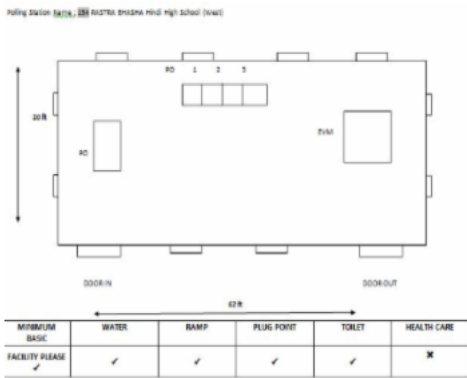

নিৰ্বাচক পঞ্জীয়ন বিষয়াৰ স্বাক্ষৰ

Nazri Naksha

Google Map View

Polling Station Building Front View

ভোটগ্ৰন্থন কেন্দ্ৰৰ সন্মুখৰ দৃশ্য

Cad View

Key MAP View

| | | | | | |
|--|--------------------------|--|--------------------------|--|--------------------------|
| 1 নাম : বিকাশ হাজৰিকা পিতাৰ নাম: বিশ্বজিত হাজৰিকা ঘৰ নং : 00 বয়স : 28 লিঙ্গ : পুৰুষ | ZJB0063768 ফটো উপলব্ধ | E 2 নাম : ফুলৰানী মজুমদাৰ স্বামীৰ নাম: লক্ষ্মী মজুমদাৰ ঘৰ নং : 1 বয়স : 76 লিঙ্গ : মহিলা | KZL1424573 ফটো উপলব্ধ | 3 নাম : বিলু মজুমদাৰ পিতাৰ নাম: লক্ষণ মজুমদাৰ ঘৰ নং : 1 বয়স : 53 লিঙ্গ : পুৰুষ | KZL1424584 ফটো উপলব্ধ |
| 4 নাম : ডলি মজুমদাৰ স্বামীৰ নাম: বিলু মজুমদাৰ ঘৰ নং : 1 বয়স : 45 লিঙ্গ : মহিলা | KZL0000265 ফটো উপলব্ধ | 5 নাম : বাধিকা মুড়া স্বামীৰ নাম: পুনু মুড়া ঘৰ নং : 1 বয়স : 29 লিঙ্গ : মহিলা | ZJB0084111 ফটো উপলব্ধ | 6 নাম : লৱলীনা চিত্ৰকৰ পিতাৰ নাম: পুতুল চিত্ৰকৰ ঘৰ নং : 01 বয়স : 28 লিঙ্গ : মহিলা | KZL0183418 ফটো উপলব্ধ |
| 7 নাম : অভিষেক চিত্ৰকৰ পিতাৰ নাম: পুতুল চিত্ৰকৰ ঘৰ নং : 1 বয়স : 26 লিঙ্গ : পুৰুষ | KZL0341594 ফটো উপলব্ধ | 8 নাম : ভানু খাৰীয়া পিতাৰ নাম: সুভাচ খাৰীয়া ঘৰ নং : 2 বয়স : 69 লিঙ্গ : পুৰুষ | KZL1424595 ফটো উপলব্ধ | 9 নাম : মীনা খাৰীয়া স্বামীৰ নাম: ভানু খাৰীয়া ঘৰ নং : 2 বয়স : 61 লিঙ্গ : মহিলা | KZL1424608 ফটো উপলব্ধ |
| 10 নাম : গৌতম খাৰীয়া পিতাৰ নাম: ভানু খাৰীয়া ঘৰ নং : 2 বয়স : 40 লিঙ্গ : পুৰুষ | KZL1424619 ফটো উপলব্ধ | 11 নাম : মীন খাৰীয়া স্বামীৰ নাম: গৌতম খাৰীয়া ঘৰ নং : 2 বয়স : 33 লিঙ্গ : মহিলা | KZL0202341 ফটো উপলব্ধ | 12 নাম : গায়ত্ৰী খাৰীয়া পিতাৰ নাম: ভানু খাৰীয়া ঘৰ নং : 2 বয়স : 30 লিঙ্গ : মহিলা | KZL0196022 ফটো উপলব্ধ |
| 13 নাম : ৰশ্মি খাৰীয়া পিতাৰ নাম: ভানু খাৰীয়া ঘৰ নং : 2 বয়স : 28 লিঙ্গ : মহিলা | KZL0197103 ফটো উপলব্ধ | E 14 নাম : অনন্ত কৰ্মকাৰ পিতাৰ নাম: বচন কৰ্মকাৰ ঘৰ নং : 7 বয়স : 79 লিঙ্গ : পুৰুষ | KZL1424620 ফটো উপলব্ধ | 15 নাম : বেলমতি কৰ্মকাৰ স্বামীৰ নাম: অনন্ত কৰ্মকাৰ ঘৰ নং : 7 বয়স : 69 লিঙ্গ : মহিলা | KZL1424631 ফটো উপলব্ধ |
| 16 নাম : অজয় কৰ্মকাৰ পিতাৰ নাম: অনন্ত কৰ্মকাৰ ঘৰ নং : 7 বয়স : 34 লিঙ্গ : পুৰুষ | KZL0195651 ফটো উপলব্ধ | 17 নাম : বিজয় কৰ্মকাৰ পিতাৰ নাম: অনন্ত কৰ্মকাৰ ঘৰ নং : 7 বয়স : 33 লিঙ্গ : পুৰুষ | KZL0242826 ফটো উপলব্ধ | 18 নাম : বিনীতা কৰ্মকাৰ স্বামীৰ নাম: বিজয় কৰ্মকাৰ ঘৰ নং : 7 বয়স : 30 লিঙ্গ : মহিলা | KZL0242958 ফটো উপলব্ধ |
| 19 নাম : কাজল দে স্বামীৰ নাম: নৃপেশ দে ঘৰ নং : 8 বয়স : 85 লিঙ্গ : মহিলা | KZL1424664 ফটো উপলব্ধ | 20 নাম : ৰঞ্জিত দে পিতাৰ নাম: নিপেশ দে ঘৰ নং : 8 বয়স : 53 লিঙ্গ : পুৰুষ | KZL1424675 ফটো উপলব্ধ | 21 নাম : ৰাজেশ দে পিতাৰ নাম: নৃপেশ দে ঘৰ নং : 8 বয়স : 40 লিঙ্গ : পুৰুষ | KZL1424697 ফটো উপলব্ধ |
| 22 নাম : পম্পী দে স্বামীৰ নাম: ৰাজেশ দে ঘৰ নং : 8 বয়স : 37 লিঙ্গ : মহিলা | KZL0195792 ফটো উপলব্ধ | S 23 নাম : পল্লবী দে পিতাৰ নাম: সেৱিকা দে ঘৰ নং : 8 বয়স : 29 লিঙ্গ : মহিলা | KZL0099556 ফটো উপলব্ধ | S2 24 নাম : জ্যোতি দে পিতাৰ নাম: সেৱিকা দে ঘৰ নং : 8 বয়স : 28 লিঙ্গ : মহিলা | KZL0195800 ফটো উপলব্ধ |
| 25 নাম : পিজোচ দে মাতৃৰ নাম: গৌৰী দে ঘৰ নং : 8 বয়স : 28 লিঙ্গ : পুৰুষ | KZL0195891 ফটো উপলব্ধ | 26 নাম : পাৰ্থ দে পিতাৰ নাম: পৰিমল দে ঘৰ নং : 8 বয়স : 23 লিঙ্গ : পুৰুষ | KZL0284141 ফটো উপলব্ধ | 27 নাম : সেৱিকা দে স্বামীৰ নাম: পৰিমল দে ঘৰ নং : 8 বয়স : 55 লিঙ্গ : মহিলা | KZL1424711 ফটো উপলব্ধ |
| 28 নাম : গৌৰী দে স্বামীৰ নাম: পৰিতোষ দে ঘৰ নং : 8 বয়স : 54 লিঙ্গ : মহিলা | KZL1424733 ফটো উপলব্ধ | 29 নাম : বানী দে স্বামীৰ নাম: যোগেশ দে ঘৰ নং : 5 বয়স : 68 লিঙ্গ : মহিলা | KZL1424777 ফটো উপলব্ধ | 30 নাম : জগদীশ দে পিতাৰ নাম: যোগেশ দে ঘৰ নং : 5 বয়স : 46 লিঙ্গ : পুৰুষ | KZL1424788 ফটো উপলব্ধ |