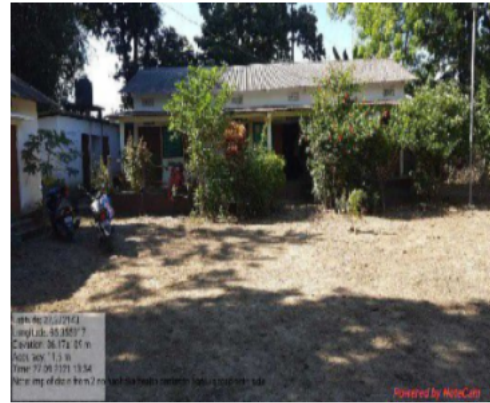

নিৰ্বাচক পঞ্জীয়ন বিষয়াৰ স্বাক্ষৰ

Nazri Naksha

Google Map View

Polling Station Building Front View

ভোটগ্ৰন্থন কেন্দ্ৰৰ সন্মুখৰ দৃশ্য

Cad View

Key MAP View

| | | | | | |
|--|--------------------------|--|--------------------------|--|--------------------------|
| 1 নাম : বিকাশ হাজৰিকা পিতাৰ নাম: বিশ্বজিত হাজৰিকা ঘৰ নং : 00 বয়স : 28 লিঙ্গ : পুৰুষ | ZJB0063768 ফটো উপলব্ধ | E 2 নাম : ফুলৰানী মজুমদাৰ স্বামীৰ নাম: লক্ষ্মী মজুমদাৰ ঘৰ নং : 1 বয়স : 76 লিঙ্গ : মহিলা | KZL1424573 ফটো উপলব্ধ | 3 নাম : বিলু মজুমদাৰ পিতাৰ নাম: লক্ষণ মজুমদাৰ ঘৰ নং : 1 বয়স : 53 লিঙ্গ : পুৰুষ | KZL1424584 ফটো উপলব্ধ |
| 4 নাম : ডলি মজুমদাৰ স্বামীৰ নাম: বিলু মজুমদাৰ ঘৰ নং : 1 বয়স : 45 লিঙ্গ : মহিলা | KZL0000265 ফটো উপলব্ধ | 5 নাম : বাধিকা মুড়া স্বামীৰ নাম: পুনু মুড়া ঘৰ নং : 1 বয়স : 29 লিঙ্গ : মহিলা | ZJB0084111 ফটো উপলব্ধ | 6 নাম : লৱলীনা চিত্ৰকৰ পিতাৰ নাম: পুতুল চিত্ৰকৰ ঘৰ নং : 01 বয়স : 28 লিঙ্গ : মহিলা | KZL0183418 ফটো উপলব্ধ |
| 7 নাম : অভিষেক চিত্ৰকৰ পিতাৰ নাম: পুতুল চিত্ৰকৰ ঘৰ নং : 1 বয়স : 26 লিঙ্গ : পুৰুষ | KZL0341594 ফটো উপলব্ধ | 8 নাম : ভানু খাৰীয়া পিতাৰ নাম: সুভাচ খাৰীয়া ঘৰ নং : 2 বয়স : 69 লিঙ্গ : পুৰুষ | KZL1424595 ফটো উপলব্ধ | 9 নাম : মীনা খাৰীয়া স্বামীৰ নাম: ভানু খাৰীয়া ঘৰ নং : 2 বয়স : 61 লিঙ্গ : মহিলা | KZL1424608 ফটো উপলব্ধ |
| 10 নাম : গৌতম খাৰীয়া পিতাৰ নাম: ভানু খাৰীয়া ঘৰ নং : 2 বয়স : 40 লিঙ্গ : পুৰুষ | KZL1424619 ফটো উপলব্ধ | 11 নাম : মীন খাৰীয়া স্বামীৰ নাম: গৌতম খাৰীয়া ঘৰ নং : 2 বয়স : 33 লিঙ্গ : মহিলা | KZL0202341 ফটো উপলব্ধ | 12 নাম : গায়ত্ৰী খাৰীয়া পিতাৰ নাম: ভানু খাৰীয়া ঘৰ নং : 2 বয়স : 30 লিঙ্গ : মহিলা | KZL0196022 ফটো উপলব্ধ |
| 13 নাম : ৰশ্মি খাৰীয়া পিতাৰ নাম: ভানু খাৰীয়া ঘৰ নং : 2 বয়স : 28 লিঙ্গ : মহিলা | KZL0197103 ফটো উপলব্ধ | E 14 নাম : অনন্ত কৰ্মকাৰ পিতাৰ নাম: বচন কৰ্মকাৰ ঘৰ নং : 7 বয়স : 79 লিঙ্গ : পুৰুষ | KZL1424620 ফটো উপলব্ধ | 15 নাম : বেলমতি কৰ্মকাৰ স্বামীৰ নাম: অনন্ত কৰ্মকাৰ ঘৰ নং : 7 বয়স : 69 লিঙ্গ : মহিলা | KZL1424631 ফটো উপলব্ধ |
| 16 নাম : অজয় কৰ্মকাৰ পিতাৰ নাম: অনন্ত কৰ্মকাৰ ঘৰ নং : 7 বয়স : 34 লিঙ্গ : পুৰুষ | KZL0195651 ফটো উপলব্ধ | 17 নাম : বিজয় কৰ্মকাৰ পিতাৰ নাম: অনন্ত কৰ্মকাৰ ঘৰ নং : 7 বয়স : 33 লিঙ্গ : পুৰুষ | KZL0242826 ফটো উপলব্ধ | 18 নাম : বিনীতা কৰ্মকাৰ স্বামীৰ নাম: বিজয় কৰ্মকাৰ ঘৰ নং : 7 বয়স : 30 লিঙ্গ : মহিলা | KZL0242958 ফটো উপলব্ধ |
| 19 নাম : কাজল দে স্বামীৰ নাম: নৃপেশ দে ঘৰ নং : 8 বয়স : 85 লিঙ্গ : মহিলা | KZL1424664 ফটো উপলব্ধ | 20 নাম : ৰঞ্জিত দে পিতাৰ নাম: নিপেশ দে ঘৰ নং : 8 বয়স : 53 লিঙ্গ : পুৰুষ | KZL1424675 ফটো উপলব্ধ | 21 নাম : ৰাজেশ দে পিতাৰ নাম: নৃপেশ দে ঘৰ নং : 8 বয়স : 40 লিঙ্গ : পুৰুষ | KZL1424697 ফটো উপলব্ধ |
| 22 নাম : পম্পী দে স্বামীৰ নাম: ৰাজেশ দে ঘৰ নং : 8 বয়স : 37 লিঙ্গ : মহিলা | KZL0195792 ফটো উপলব্ধ | S 23 নাম : পল্লবী দে পিতাৰ নাম: সেৱিকা দে ঘৰ নং : 8 বয়স : 29 লিঙ্গ : মহিলা | KZL0099556 ফটো উপলব্ধ | S2 24 নাম : জ্যোতি দে পিতাৰ নাম: সেৱিকা দে ঘৰ নং : 8 বয়স : 28 লিঙ্গ : মহিলা | KZL0195800 ফটো উপলব্ধ |
| 25 নাম : পিজোচ দে মাতৃৰ নাম: গৌৰী দে ঘৰ নং : 8 বয়স : 28 লিঙ্গ : পুৰুষ | KZL0195891 ফটো উপলব্ধ | 26 নাম : পাৰ্থ দে পিতাৰ নাম: পৰিমল দে ঘৰ নং : 8 বয়স : 23 লিঙ্গ : পুৰুষ | KZL0284141 ফটো উপলব্ধ | 27 নাম : সেৱিকা দে স্বামীৰ নাম: পৰিমল দে ঘৰ নং : 8 বয়স : 55 লিঙ্গ : মহিলা | KZL1424711 ফটো উপলব্ধ |
| 28 নাম : গৌৰী দে স্বামীৰ নাম: পৰিতোষ দে ঘৰ নং : 8 বয়স : 54 লিঙ্গ : মহিলা | KZL1424733 ফটো উপলব্ধ | 29 নাম : বানী দে স্বামীৰ নাম: যোগেশ দে ঘৰ নং : 5 বয়স : 68 লিঙ্গ : মহিলা | KZL1424777 ফটো উপলব্ধ | 30 নাম : জগদীশ দে পিতাৰ নাম: যোগেশ দে ঘৰ নং : 5 বয়স : 46 লিঙ্গ : পুৰুষ | KZL1424788 ফটো উপলব্ধ |