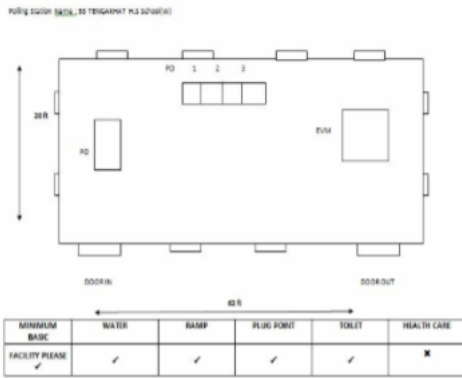

নিৰ্বাচক পঞ্জীয়ন বিষয়াৰ স্বাক্ষৰ

Nazri Naksha

Google Map View

Polling Station Building Front View

ভোটগ্ৰহন কেন্দ্ৰৰ সন্মুখৰ দৃশ্য

Cad View

Key MAP View

1 নাম : অৰূপ সোনোৱাল পিতাৰ নাম: মীষ্ট প্ৰচাদ সোনোৱাল ঘৰ নং : ১৫ বয়স : 24 লিঙ্গ : পুৰুষ	KZL0440206 ফটো উপলব্ধ	2 নাম : হিৰণ্য কুমাৰ ফুকন পিতাৰ নাম: কৃষ্ণ কান্ত ফুকন ঘৰ নং : ২২ বয়স : 26 লিঙ্গ : পুৰুষ	KZL0337741 ফটো উপলব্ধ	3 নাম : শ্ৰীমতী গোৱালা স্বামীৰ নাম: কুশল গোৱালা ঘৰ নং : ২৩ বয়স : 36 লিঙ্গ : মহিলা	KZL1111749 ফটো উপলব্ধ
4 নাম : দুৰ্ন লিকচন পিতাৰ নাম: উপেন লিকচন ঘৰ নং : ২৫ বয়স : 57 লিঙ্গ : পুৰুষ	KZL5040460 ফটো উপলব্ধ	5 নাম : মুনমী লিকচন স্বামীৰ নাম: দুৰ্ন লিকচন ঘৰ নং : ২৫ বয়স : 46 লিঙ্গ : মহিলা	KZL5040471 ফটো উপলব্ধ	6 নাম : শেখৰ জ্যোতি লিকচন মাতৃৰ নাম: মুনমী লিকচন ঘৰ নং : ২৫ বয়স : 25 লিঙ্গ : পুৰুষ	KZL1297803 ফটো উপলব্ধ
7 নাম : চন্দন লিকচন মাতৃৰ নাম: মুনমী লিকচন ঘৰ নং : ২৫ বয়স : 23 লিঙ্গ : পুৰুষ	KZL1297696 ফটো উপলব্ধ	8 নাম : দিপালী গগৈ স্বামীৰ নাম: ধনঞ্জয় গগৈ ঘৰ নং : ২৫ বয়স : 57 লিঙ্গ : মহিলা	KZL5040506 ফটো উপলব্ধ	9 নাম : ধনঞ্জয় গগৈ পিতাৰ নাম: দেৱানন্দ গগৈ ঘৰ নং : ২৫ বয়স : 55 লিঙ্গ : পুৰুষ	KZL5040493 ফটো উপলব্ধ
10 নাম : হিমাক্ষী গগৈ পিতাৰ নাম: ধনঞ্জয় গগৈ ঘৰ নং : ২৮ বয়স : 23 লিঙ্গ : মহিলা	ZJB0158972 ফটো উপলব্ধ	11 নাম : হিতেশ্বৰ আৰন্ধৰা পিতাৰ নাম: ককয় আৰন্ধৰা ঘৰ নং : ৩২ বয়স : 62 লিঙ্গ : পুৰুষ	KZL5040686 ফটো উপলব্ধ	12 নাম : দিপাঞ্জলী আৰন্ধৰা স্বামীৰ নাম: হিতেশ্বৰ আৰন্ধৰা ঘৰ নং : ৩২ বয়স : 54 লিঙ্গ : মহিলা	KZL5040697 ফটো উপলব্ধ
13 নাম : উত্তম আৰন্ধৰা পিতাৰ নাম: সিতেশ্বৰ আৰন্ধৰা ঘৰ নং : ৩২ বয়স : 31 লিঙ্গ : পুৰুষ	KZL0216242 ফটো উপলব্ধ	14 নাম : চেম্পী গগৈ পিতাৰ নাম: মুন গগৈ ঘৰ নং : ৩২ বয়স : 21 লিঙ্গ : মহিলা	KZL2786044 ফটো উপলব্ধ	15 নাম : ভাস্কৰ জ্যোতি দাস পিতাৰ নাম: সৰ্বেশ্বৰ দাস ঘৰ নং : ৩৩ বয়স : 42 লিঙ্গ : পুৰুষ	KZL0216143 ফটো উপলব্ধ
16 নাম : বিবেক কান পিতাৰ নাম: প্ৰকাশ কান ঘৰ নং : ৩৫ বয়স : 29 লিঙ্গ : পুৰুষ	KZL0530352 ফটো উপলব্ধ	17 নাম : দিপমালা গুপ্তা কান স্বামীৰ নাম: বিবেক কান ঘৰ নং : 35 বয়স : 29 লিঙ্গ : মহিলা	ZJB0024836 ফটো উপলব্ধ	18 নাম : ববিতা ঘাটোৱাৰ পিতাৰ নাম: বসন্ত ঘাটোৱাৰ ঘৰ নং : ৩৮ বয়স : 28 লিঙ্গ : মহিলা	KZL0483867 ফটো উপলব্ধ
19 নাম : বিৰু তাচা পিতাৰ নাম: গুৰুচৰণ মিধা ঘৰ নং : ৭৮ বয়স : 48 লিঙ্গ : পুৰুষ	KZL5040119 ফটো উপলব্ধ	20 নাম : সুনীতা মিধা স্বামীৰ নাম: বিৰু মিধা ঘৰ নং : ৭৮ বয়স : 40 লিঙ্গ : মহিলা	KZL5040120 ফটো উপলব্ধ	21 নাম : মনজ মিৰ্ধা পিতাৰ নাম: বিৰু মিৰ্ধা ঘৰ নং : ৭৮ বয়স : 33 লিঙ্গ : পুৰুষ	KZL0143008 ফটো উপলব্ধ
22 নাম : ধন মিৰ্ধা পিতাৰ নাম: বিৰু মিৰ্ধা ঘৰ নং : ৭৮ বয়স : 32 লিঙ্গ : পুৰুষ	KZL2755932 ফটো উপলব্ধ	23 নাম : প্ৰমিলা মিৰ্ধা স্বামীৰ নাম: বিকাশ মিৰ্ধা ঘৰ নং : 78 বয়স : 25 লিঙ্গ : মহিলা	KZL2767986 ফটো উপলব্ধ	24 নাম : আনিছা মিৰ্ধা স্বামীৰ নাম: ধন মিৰ্ধা ঘৰ নং : ৭৮ বয়স : 25 লিঙ্গ : মহিলা	ZJB0087957 ফটো উপলব্ধ
S2 25 নাম : জ্যোথিকা বৰগোহাঁই পিতাৰ নাম: পুৰ্ণানন্দ বৰগোহাঁই ঘৰ নং : 90 বয়স : 37 লিঙ্গ : মহিলা	DQT9847681 ফটো উপলব্ধ	26 নাম : চুহি সোনোৱাল পিতাৰ নাম: মনোৰঞ্জন সোনোৱাল ঘৰ নং : ১৬৩ বয়স : 22 লিঙ্গ : মহিলা	ZJB0045930 ফটো উপলব্ধ	27 নাম : কৌশিক গুপ্ত পিতাৰ নাম: বিধান গুপ্ত ঘৰ নং : ১৬৪ বয়স : 35 লিঙ্গ : পুৰুষ	KZL5040095 ফটো উপলব্ধ
28 নাম : বনিতা ঘাটোৱাৰ স্বামীৰ নাম: বিশাল ঘাটোৱাৰ ঘৰ নং : ১৭৩ বয়স : 28 লিঙ্গ : মহিলা	ZJB0145318 ফটো উপলব্ধ	29 নাম : লালচিনি ভূঞা পিতাৰ নাম: দুৰ্গা ভূঞা ঘৰ নং : ১৭৬ বয়স : 62 লিঙ্গ : পুৰুষ	KZL5034593 ফটো উপলব্ধ	30 নাম : চনজ ভূঞা পিতাৰ নাম: লালচিনি ভূঞা ঘৰ নং : ১৭৬ বয়স : 35 লিঙ্গ : পুৰুষ	KZL1901322 ফটো উপলব্ধ