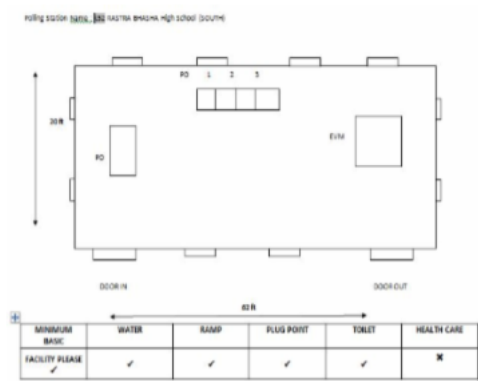

নিৰ্বাচক পঞ্জীয়ন বিষয়াৰ স্বাক্ষৰ

Nazri Naksha

Google Map View

Polling Station Building Front View

ভোটগ্ৰহন কেন্দ্ৰৰ সন্মুখৰ দৃশ্য

Cad View

Key MAP View

1 নাম : ববিন গগৈ পিতাৰ নাম: সোমেশ্বৰ গগৈ ঘৰ নং : ১ বয়স : 57 লিঙ্গ : পুৰুষ	KZL1404575 ফটো উপলব্ধ	2 নাম : যতীন গগৈ পিতাৰ নাম: সোমেশ্বৰ গগৈ ঘৰ নং : ১ বয়স : 54 লিঙ্গ : পুৰুষ	KZL1404597 ফটো উপলব্ধ	3 নাম : প্ৰতিমা গগৈ স্বামীৰ নাম: ববিন গগৈ ঘৰ নং : ১ বয়স : 50 লিঙ্গ : মহিলা	KZL1404586 ফটো উপলব্ধ
4 নাম : পদমী গগৈ স্বামীৰ নাম: যতীন গগৈ ঘৰ নং : ১ বয়স : 38 লিঙ্গ : মহিলা	KZL1404600 ফটো উপলব্ধ	5 নাম : মমী গগৈ পিতাৰ নাম: ববিন গগৈ ঘৰ নং : 1 বয়স : 20 লিঙ্গ : মহিলা	ZJB0037630 ফটো উপলব্ধ	6 নাম : নৰেণ চন্দ্ৰ গগৈ পিতাৰ নাম: মাধৱাম গগৈ ঘৰ নং : ২ বয়স : 72 লিঙ্গ : পুৰুষ	KZL1404622 ফটো উপলব্ধ
E 7 নাম : বসন্তাবতী গগৈ স্বামীৰ নাম: নৰেন গগৈ ঘৰ নং : ২ বয়স : 70 লিঙ্গ : মহিলা	KZL1404633 ফটো উপলব্ধ	8 নাম : ভাস্কৰজ্যোতি গগৈ পিতাৰ নাম: নৰেন গগৈ ঘৰ নং : ২ বয়স : 43 লিঙ্গ : পুৰুষ	KZL1404644 ফটো উপলব্ধ	9 নাম : বানাজ্যোতি গগৈ পিতাৰ নাম: নৰেন গগৈ ঘৰ নং : ২ বয়স : 40 লিঙ্গ : পুৰুষ	KZL1404655 ফটো উপলব্ধ
10 নাম : নিতু গগৈ স্বামীৰ নাম: ভাস্কৰজ্যোতি গগৈ ঘৰ নং : ২ বয়স : 40 লিঙ্গ : মহিলা	KZL1404611 ফটো উপলব্ধ	11 নাম : জোনমনী গগৈ স্বামীৰ নাম: বাণা জ্যোতি গগৈ ঘৰ নং : ২ বয়স : 27 লিঙ্গ : মহিলা	KZL0220368 ফটো উপলব্ধ	12 নাম : মজীন গগৈ পিতাৰ নাম: ভবেন্দ্ৰ গগৈ ঘৰ নং : ৩ বয়স : 51 লিঙ্গ : পুৰুষ	KZL1404666 ফটো উপলব্ধ
13 নাম : বুণ গগৈ স্বামীৰ নাম: মজিন গগৈ ঘৰ নং : ৩ বয়স : 47 লিঙ্গ : মহিলা	KZL1404677 ফটো উপলব্ধ	14 নাম : চম্পাবতী গগৈ পিতাৰ নাম: বেণুধৰ গগৈ ঘৰ নং : ৩ বয়স : 34 লিঙ্গ : মহিলা	KZL1404688 ফটো উপলব্ধ	15 নাম : মনালিছা গগৈ পিতাৰ নাম: মজিন গগৈ ঘৰ নং : ৩ বয়স : 27 লিঙ্গ : মহিলা	KZL0243188 ফটো উপলব্ধ
16 নাম : ৰিতুল গগৈ পিতাৰ নাম: মজিন গগৈ ঘৰ নং : ৩ বয়স : 26 লিঙ্গ : পুৰুষ	KZL0340513 ফটো উপলব্ধ	17 নাম : তল্যৱতী গগৈ স্বামীৰ নাম: ৰোহিনী গগৈ ঘৰ নং : ৪ বয়স : 57 লিঙ্গ : মহিলা	KZL1404702 ফটো উপলব্ধ	18 নাম : মনু গগৈ পিতাৰ নাম: ৰোহিনী গগৈ ঘৰ নং : ৪ বয়স : 44 লিঙ্গ : পুৰুষ	KZL1404713 ফটো উপলব্ধ
19 নাম : ৰবীন্দ্ৰ গগৈ পিতাৰ নাম: ৰোহিনী গগৈ ঘৰ নং : ৪ বয়স : 42 লিঙ্গ : পুৰুষ	KZL1404724 ফটো উপলব্ধ	20 নাম : দিপু গগৈ পিতাৰ নাম: ৰোহিনী গগৈ ঘৰ নং : ৪ বয়স : 39 লিঙ্গ : পুৰুষ	KZL1404735 ফটো উপলব্ধ	21 নাম : নিজু গগৈ স্বামীৰ নাম: ৰবীন্দ্ৰ গগৈ ঘৰ নং : ৪ বয়স : 37 লিঙ্গ : মহিলা	KZL1404746 ফটো উপলব্ধ
22 নাম : পল্লবী বৰপাত্ৰ গোহাই স্বামীৰ নাম: দিপু গগৈ ঘৰ নং : ৪ বয়স : 34 লিঙ্গ : মহিলা	KZL1924330 ফটো উপলব্ধ	23 নাম : স্নাতা বঢ়াগোহাই গগৈ স্বামীৰ নাম: মনু গগৈ ঘৰ নং : ৪ বয়স : 33 লিঙ্গ : মহিলা	KZL0099085 ফটো উপলব্ধ	24 নাম : চিলাবতী গগৈ স্বামীৰ নাম: খগেন গগৈ ঘৰ নং : ৫ বয়স : 76 লিঙ্গ : মহিলা	KZL1404768 ফটো উপলব্ধ
E 25 নাম : খগেন চন্দ্ৰ গগৈ পিতাৰ নাম: ধৰ্মেশ্বৰ গগৈ ঘৰ নং : ৫ বয়স : 70 লিঙ্গ : পুৰুষ	KZL1404757 ফটো উপলব্ধ	26 নাম : পদ্মাবতী গগৈ পিতাৰ নাম: ধৰ্মেশ্বৰ গগৈ ঘৰ নং : ৫ বয়স : 58 লিঙ্গ : মহিলা	KZL1404779 ফটো উপলব্ধ	27 নাম : প্ৰদীপ গগৈ পিতাৰ নাম: খগেন চন্দ্ৰ গগৈ ঘৰ নং : ৫ বয়স : 50 লিঙ্গ : পুৰুষ	KZL1404780 ফটো উপলব্ধ
28 নাম : ভানমতী গগৈ স্বামীৰ নাম: প্ৰদীপ গগৈ ঘৰ নং : ৫ বয়স : 48 লিঙ্গ : মহিলা	KZL1404791 ফটো উপলব্ধ	29 নাম : ৰনু গগৈ পিতাৰ নাম: খগেন চন্দ্ৰ গগৈ ঘৰ নং : ৫ বয়স : 47 লিঙ্গ : পুৰুষ	KZL1404804 ফটো উপলব্ধ	30 নাম : মিতালী গগৈ স্বামীৰ নাম: ৰনু গগৈ ঘৰ নং : ৫ বয়স : 43 লিঙ্গ : মহিলা	KZL0578260 ফটো উপলব্ধ