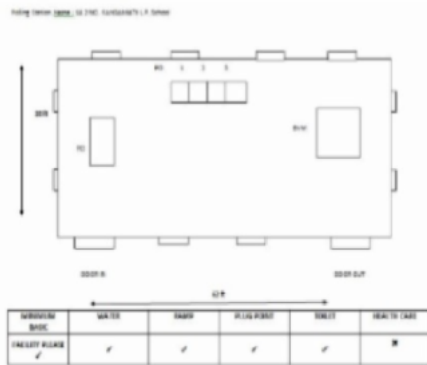

নিৰ্বাচক পঞ্জীয়ন বিষয়াৰ স্বাক্ষৰ

Nazri Naksha

Google Map View

Polling Station Building Front View

ভোটগ্ৰহন কেন্দ্ৰৰ সন্মুখৰ দৃশ্য

Cad View

Key MAP View

1 নাম : চুৰেন শইকীয়া পিতাৰ নাম: উমাকান্ত শইকীয়া ঘৰ নং : 00 বয়স : 57 লিঙ্গ : পুৰুষ	ZJB0010058 ফটো উপলব্ধ	2 নাম : সবিত্ৰী ফুকন পিতাৰ নাম: সোমেশ্বৰ ফুকন ঘৰ নং : 1 বয়স : 80 লিঙ্গ : মহিলা	KZL1444571 ফটো উপলব্ধ	3 নাম : লক্ষী ফুকন পিতাৰ নাম: সোমেশ্বৰ ফুকন ঘৰ নং : 1 বয়স : 56 লিঙ্গ : পুৰুষ	KZL1444593 ফটো উপলব্ধ
4 নাম : পূনা ফুকন পিতাৰ নাম: সোমেশ্বৰ ফুকন ঘৰ নং : 1 বয়স : 48 লিঙ্গ : পুৰুষ	KZL1444582 ফটো উপলব্ধ	5 নাম : নমিতা ফুকন স্বামীৰ নাম: পোনা ফুকন ঘৰ নং : 1 বয়স : 45 লিঙ্গ : মহিলা	KZL1450675 ফটো উপলব্ধ	6 নাম : দীব্যজ্যোতি ফুকন পিতাৰ নাম: পোণা ফুকন ঘৰ নং : 1 বয়স : 22 লিঙ্গ : পুৰুষ	KZL0285312 ফটো উপলব্ধ
7 নাম : সোমেশ্বৰ গগৈ পিতাৰ নাম: পদ্ম গগৈ ঘৰ নং : 2 বয়স : 69 লিঙ্গ : পুৰুষ	KZL1444617 ফটো উপলব্ধ	8 নাম : শশী প্ৰভা গগৈ স্বামীৰ নাম: সোমেশ্বৰ গগৈ ঘৰ নং : 2 বয়স : 61 লিঙ্গ : মহিলা	KZL1444628 ফটো উপলব্ধ	9 নাম : মীনা গগৈ স্বামীৰ নাম: হেমন্ত গগৈ ঘৰ নং : 2 বয়স : 41 লিঙ্গ : মহিলা	KZL0440180 ফটো উপলব্ধ
10 নাম : মুনিদ্ৰ গগৈ পিতাৰ নাম: সোমেশ্বৰ গগৈ ঘৰ নং : 2 বয়স : 40 লিঙ্গ : পুৰুষ	KZL1444640 ফটো উপলব্ধ	11 নাম : হেমন্ত গগৈ পিতাৰ নাম: সোমেশ্বৰ গগৈ ঘৰ নং : 2 বয়স : 38 লিঙ্গ : পুৰুষ	KZL1444651 ফটো উপলব্ধ	12 নাম : পিংকী গগৈ স্বামীৰ নাম: মুনিদ্ৰ গগৈ ঘৰ নং : 2 বয়স : 37 লিঙ্গ : মহিলা	KZL1450697 ফটো উপলব্ধ
13 নাম : জগত গগৈ পিতাৰ নাম: সোমেশ্বৰ গগৈ ঘৰ নং : 2 বয়স : 34 লিঙ্গ : পুৰুষ	KZL1450700 ফটো উপলব্ধ	14 নাম : পাপৰী গগৈ স্বামীৰ নাম: জগত গগৈ ঘৰ নং : 2 বয়স : 32 লিঙ্গ : মহিলা	KZL1450711 ফটো উপলব্ধ	15 নাম : তানিয়া গগৈ পিতাৰ নাম: হেমন্ত গগৈ ঘৰ নং : 2 বয়স : 19 লিঙ্গ : মহিলা	ZJB0142828 ফটো উপলব্ধ
16 নাম : খ্ৰীওবৰ ৰয় পিতাৰ নাম: উলৈছ ৰয় ঘৰ নং : 3 বয়স : 70 লিঙ্গ : পুৰুষ	KZL1444662 ফটো উপলব্ধ	17 নাম : অৰ্পিতা ৰায় স্বামীৰ নাম: খাবাৰ ৰয় ঘৰ নং : 3 বয়স : 62 লিঙ্গ : মহিলা	KZL1444673 ফটো উপলব্ধ	18 নাম : ফ্ৰেডি ৰায় পিতাৰ নাম: খ্ৰীওবৰ ৰয় ঘৰ নং : 3 বয়স : 42 লিঙ্গ : পুৰুষ	KZL1444684 ফটো উপলব্ধ
19 নাম : মাৰ্চি ৰয় পিতাৰ নাম: খাওবৰ ৰয় ঘৰ নং : 3 বয়স : 39 লিঙ্গ : মহিলা	KZL0082586 ফটো উপলব্ধ	20 নাম : তীৰ্থ নাথ বড়া পিতাৰ নাম: কুল কমল বড়া ঘৰ নং : 3 বয়স : 49 লিঙ্গ : পুৰুষ	ZJB0099085 ফটো উপলব্ধ	21 নাম : উৎপল বড়া পিতাৰ নাম: কুল কমল বড়া ঘৰ নং : 3 বয়স : 46 লিঙ্গ : পুৰুষ	ZJB0099218 ফটো উপলব্ধ
22 নাম : ৰুমী বড়া স্বামীৰ নাম: তীৰ্থ নাথ বড়া ঘৰ নং : 3 বয়স : 45 লিঙ্গ : মহিলা	ZJB0099069 ফটো উপলব্ধ	23 নাম : বাবল বড়া পিতাৰ নাম: তীৰ্থ নাথ বড়া ঘৰ নং : 3 বয়স : 26 লিঙ্গ : পুৰুষ	ZJB0099200 ফটো উপলব্ধ	24 নাম : পল বড়া পিতাৰ নাম: তীৰ্থ নাথ বড়া ঘৰ নং : 3 বয়স : 20 লিঙ্গ : পুৰুষ	ZJB0099226 ফটো উপলব্ধ
25 নাম : পলাশ বড়া পিতাৰ নাম: তীৰ্থ নাথ বড়া ঘৰ নং : 3 বয়স : 19 লিঙ্গ : পুৰুষ	ZJB0099242 ফটো উপলব্ধ	26 নাম : ভাগ্য গগৈ স্বামীৰ নাম: বিভিষন গগৈ ঘৰ নং : 8 বয়স : 74 লিঙ্গ : মহিলা	KZL1444720 ফটো উপলব্ধ	27 নাম : ৰত্ন গোপাল গগৈ পিতাৰ নাম: বিভিষন গগৈ ঘৰ নং : 8 বয়স : 59 লিঙ্গ : পুৰুষ	KZL1444775 ফটো উপলব্ধ
28 নাম : অনমণি গগৈ স্বামীৰ নাম: ৰত্ন গোপাল গগৈ ঘৰ নং : 8 বয়স : 54 লিঙ্গ : মহিলা	KZL1444786 ফটো উপলব্ধ	29 নাম : অঞ্জলি গগৈ স্বামীৰ নাম: তীৰ্থ গগৈ ঘৰ নং : 8 বয়স : 46 লিঙ্গ : মহিলা	KZL1444742 ফটো উপলব্ধ	30 নাম : পঙ্কজ গগৈ পিতাৰ নাম: বিভিষন গগৈ ঘৰ নং : 8 বয়স : 44 লিঙ্গ : পুৰুষ	KZL1444753 ফটো উপলব্ধ