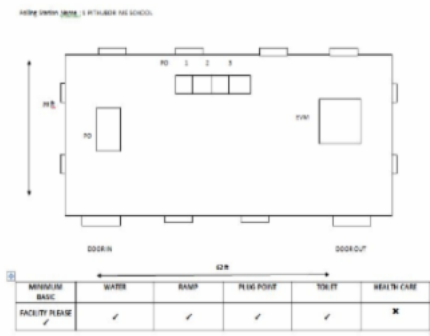

নিৰ্বাচক পঞ্জীয়ন বিষয়াৰ স্বাক্ষৰ

Nazri Naksha

Google Map View

Polling Station Building Front View

ভোটগ্ৰহন কেন্দ্ৰৰ সন্মুখৰ দৃশ্য

Cad View

Key MAP View

1 নাম : নিৰ্মল গগৈ পিতাৰ নাম: ধ্ৰুবেশ্বৰ গগৈ ঘৰ নং : 1 বয়স : 55 লিঙ্গ : পুৰুষ	JSV0000003 ফটো উপলব্ধ	2 নাম : সীতা গগৈ স্বামীৰ নাম: নিৰ্মল গগৈ ঘৰ নং : 1 বয়স : 55 লিঙ্গ : মহিলা	JSV0000004 ফটো উপলব্ধ	3 নাম : কল্যাণী গগৈ পিতাৰ নাম: নিৰ্মল গগৈ ঘৰ নং : 1 বয়স : 25 লিঙ্গ : মহিলা	JSV0401596 ফটো উপলব্ধ
4 নাম : পৰিসিতা গগৈ পিতাৰ নাম: নিৰ্মল গগৈ ঘৰ নং : 1 বয়স : 20 লিঙ্গ : মহিলা	OHK0019141 ফটো উপলব্ধ	5 নাম : তুখেশ্বৰী সোনোৱাল স্বামীৰ নাম: তিলক সোনোৱাল ঘৰ নং : 2 বয়স : 65 লিঙ্গ : মহিলা	CLC1574750 ফটো উপলব্ধ	6 নাম : মীনা কোঁৱৰ স্বামীৰ নাম: হেমকান্ত কোঁৱৰ ঘৰ নং : 8 বয়স : 74 লিঙ্গ : মহিলা	JSV0000007 ফটো উপলব্ধ
7 নাম : দেবেন কোঁৱৰ পিতাৰ নাম: হেমন্ত কোঁৱৰ ঘৰ নং : 8 বয়স : 54 লিঙ্গ : পুৰুষ	JSV0000008 ফটো উপলব্ধ	8 নাম : নিভা কোঁৱৰ স্বামীৰ নাম: দেবেন কোঁৱৰ ঘৰ নং : 8 বয়স : 50 লিঙ্গ : মহিলা	JSV1234680 ফটো উপলব্ধ	9 নাম : বিভা কোঁৱৰ স্বামীৰ নাম: পৰমানন্দ কোঁৱৰ ঘৰ নং : 8 বয়স : 42 লিঙ্গ : মহিলা	JSV1234679 ফটো উপলব্ধ
10 নাম : বিতু কোঁৱৰ পিতাৰ নাম: দেবেন কোঁৱৰ ঘৰ নং : 8 বয়স : 27 লিঙ্গ : পুৰুষ	JSV0277087 ফটো উপলব্ধ	11 নাম : বিতুপন গগৈ পিতাৰ নাম: দেবেন গগৈ ঘৰ নং : 5 বয়স : 39 লিঙ্গ : পুৰুষ	JSV1234704 ফটো উপলব্ধ	12 নাম : জয়ন্তী গগৈ স্বামীৰ নাম: বিতুপন গগৈ ঘৰ নং : 5 বয়স : 35 লিঙ্গ : মহিলা	JSV0118497 ফটো উপলব্ধ
13 নাম : বিমান গগৈ পিতাৰ নাম: দেবেন গগৈ ঘৰ নং : 5 বয়স : 34 লিঙ্গ : পুৰুষ	JSV0000013 ফটো উপলব্ধ	14 নাম : চুমি গগৈ স্বামীৰ নাম: বিমান গগৈ ঘৰ নং : 5 বয়স : 30 লিঙ্গ : মহিলা	JSV0041343 ফটো উপলব্ধ	15 নাম : ভবেন গগৈ পিতাৰ নাম: কান্ত গগৈ ঘৰ নং : 6 বয়স : 70 লিঙ্গ : পুৰুষ	JSV0000014 ফটো উপলব্ধ
16 নাম : দমন্তী গগৈ স্বামীৰ নাম: ভবেন গগৈ ঘৰ নং : 6 বয়স : 54 লিঙ্গ : মহিলা	JSV0000015 ফটো উপলব্ধ	17 নাম : অৰুণা গগৈ পিতাৰ নাম: কান্ত গগৈ ঘৰ নং : 6 বয়স : 54 লিঙ্গ : পুৰুষ	JSV0000016 ফটো উপলব্ধ	18 নাম : গিৰীজা গগৈ স্বামীৰ নাম: অৰুণা গগৈ ঘৰ নং : 6 বয়স : 41 লিঙ্গ : মহিলা	JSV0000017 ফটো উপলব্ধ
19 নাম : লোহিত গগৈ পিতাৰ নাম: ভবেন গগৈ ঘৰ নং : 6 বয়স : 30 লিঙ্গ : পুৰুষ	JSV0000020 ফটো উপলব্ধ	20 নাম : প্ৰফুল্ল গগৈ পিতাৰ নাম: কান্ত গগৈ ঘৰ নং : 6 বয়স : 59 লিঙ্গ : পুৰুষ	JSV0000021 ফটো উপলব্ধ	21 নাম : নিৰু গগৈ স্বামীৰ নাম: প্ৰফুল্ল গগৈ ঘৰ নং : 6 বয়স : 44 লিঙ্গ : মহিলা	JSV0000022 ফটো উপলব্ধ
E 22 নাম : কনক গগৈ পিতাৰ নাম: কান্ত গগৈ ঘৰ নং : 9 বয়স : 54 লিঙ্গ : পুৰুষ	JSV0000023 ফটো উপলব্ধ	23 নাম : পদমী গগৈ স্বামীৰ নাম: কনক গগৈ ঘৰ নং : 9 বয়স : 49 লিঙ্গ : মহিলা	JSV0000024 ফটো উপলব্ধ	24 নাম : হেমন্ত গগৈ পিতাৰ নাম: কনক গগৈ ঘৰ নং : 9 বয়স : 34 লিঙ্গ : পুৰুষ	JSV0000025 ফটো উপলব্ধ
25 নাম : পৰশ মণি গগৈ স্বামীৰ নাম: হেমন্ত গগৈ ঘৰ নং : 9 বয়স : 24 লিঙ্গ : মহিলা	JSV7752876 ফটো উপলব্ধ	E 26 নাম : ৰুপালী গগৈ স্বামীৰ নাম: গুন গগৈ ঘৰ নং : 8 বয়স : 67 লিঙ্গ : মহিলা	JSV0000027 ফটো উপলব্ধ	27 নাম : ৰাতুল গগৈ পিতাৰ নাম: গুন গগৈ ঘৰ নং : 8 বয়স : 44 লিঙ্গ : পুৰুষ	JSV0000028 ফটো উপলব্ধ
28 নাম : দিপাঞ্জলী গগৈ স্বামীৰ নাম: ৰাতুল গগৈ ঘৰ নং : 8 বয়স : 38 লিঙ্গ : মহিলা	JSV0000029 ফটো উপলব্ধ	29 নাম : নিৰ্মল্য গগৈ স্বামীৰ নাম: বসন্ত গগৈ ঘৰ নং : 9 বয়স : 69 লিঙ্গ : মহিলা	JSV0000030 ফটো উপলব্ধ	S 30 নাম : মতিপ্ৰসাদ গগৈ পিতাৰ নাম: পুন্নাৰাম গগৈ ঘৰ নং : 9 বয়স : 67 লিঙ্গ : পুৰুষ	JSV0000031 ফটো উপলব্ধ