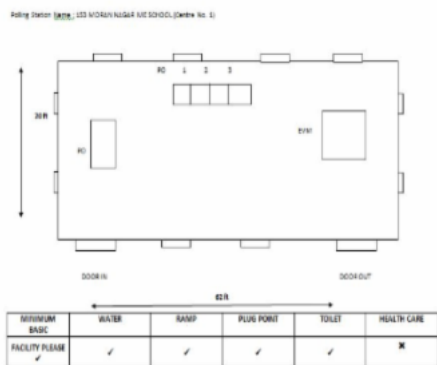

নিৰ্বাচক পঞ্জীয়ন বিষয়াৰ স্বাক্ষৰ

Nazri Naksha

Google Map View

Polling Station Building Front View

ভোটগ্ৰহন কেন্দ্ৰৰ সন্মুখৰ দৃশ্য

Cad View

Key MAP View

বিধানসভা সমষ্টিৰ নম্বৰ আৰু নাম : 91-টিংখং
অংশৰ নম্বৰ আৰু নাম : 1-2 নং ফটিকা চোৱা অভয়পুৰীয়া গাঁও