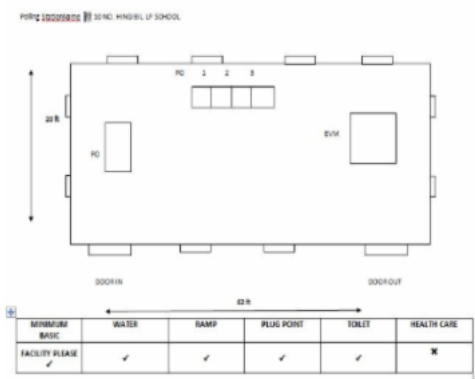

নিৰ্বাচক পঞ্জীয়ন বিষয়াৰ স্বাক্ষৰ

Nazri Naksha

Google Map View

Polling Station Building Front View

ভোটগ্ৰহন কেন্দ্ৰৰ সন্মুখৰ দৃশ্য

Cad View

Key MAP View

<p>S 1 JSV7034562</p> <p>নাম : জয়ৰাম গগৈ পিতাৰ নাম : বংশধৰ গগৈ ঘৰ নং : 90 বয়স : 90 লিঙ্গ : পুৰুষ</p> <p>ফটো উপলব্ধ</p>	<p>S 2 JSV7034595</p> <p>নাম : পূন্য গগৈ পিতাৰ নাম : জয়ৰাম গগৈ ঘৰ নং : 46 বয়স : 46 লিঙ্গ : মহিলা</p> <p>ফটো উপলব্ধ</p>	<p>3 JSV7034608</p> <p>নাম : হেম চন্দ্ৰ গগৈ পিতাৰ নাম : জয়ৰাম গগৈ ঘৰ নং : 1 বয়স : 44 লিঙ্গ : পুৰুষ</p> <p>ফটো উপলব্ধ</p>
<p>4 JSV0205088</p> <p>নাম : ৰূপজ্যোতি গগৈ স্বামীৰ নাম : হেম চন্দ্ৰ গগৈ ঘৰ নং : 1 বয়স : 30 লিঙ্গ : মহিলা</p> <p>ফটো উপলব্ধ</p>	<p>5 JSV7034948</p> <p>নাম : জিৰি বৰপাত্ৰগোহাঁই স্বামীৰ নাম : পদুম বৰপাত্ৰগোহাঁই ঘৰ নং : 1 বয়স : 39 লিঙ্গ : মহিলা</p> <p>ফটো উপলব্ধ</p>	<p>6 JSV7034664</p> <p>নাম : হীৰেন গগৈ পিতাৰ নাম : মুক্তিনাথ গগৈ ঘৰ নং : 2 বয়স : 55 লিঙ্গ : পুৰুষ</p> <p>ফটো উপলব্ধ</p>
<p>7 JSV7034653</p> <p>নাম : হেমপ্ৰভা গগৈ স্বামীৰ নাম : হোমেন গগৈ ঘৰ নং : 2 বয়স : 50 লিঙ্গ : মহিলা</p> <p>ফটো উপলব্ধ</p>	<p>8 JSV7034675</p> <p>নাম : তিলোমুনি গগৈ স্বামীৰ নাম : হীৰেন গগৈ ঘৰ নং : 2 বয়স : 45 লিঙ্গ : মহিলা</p> <p>ফটো উপলব্ধ</p>	<p>9 JSV0243907</p> <p>নাম : ৰেজিতা গগৈ স্বামীৰ নাম : মানিক গগৈ ঘৰ নং : 2 বয়স : 36 লিঙ্গ : মহিলা</p> <p>ফটো উপলব্ধ</p>
<p>S 10 JSV0244368</p> <p>নাম : পম্পী গগৈ পিতাৰ নাম : হোমেন গগৈ ঘৰ নং : 2 বয়স : 27 লিঙ্গ : মহিলা</p> <p>ফটো উপলব্ধ</p>	<p>11 JSV0411389</p> <p>নাম : তিতিক্ষু গগৈ পিতাৰ নাম : হীৰেন গগৈ ঘৰ নং : 2 বয়স : 22 লিঙ্গ : মহিলা</p> <p>ফটো উপলব্ধ</p>	<p>12 JSV7034584</p> <p>নাম : সুৰেন গগৈ পিতাৰ নাম : জয়ৰাম গগৈ ঘৰ নং : 3 বয়স : 50 লিঙ্গ : পুৰুষ</p> <p>ফটো উপলব্ধ</p>
<p>13 JSV7034619</p> <p>নাম : জ্যোত্স্না গগৈ স্বামীৰ নাম : সুৰেন গগৈ ঘৰ নং : 3 বয়স : 39 লিঙ্গ : মহিলা</p> <p>ফটো উপলব্ধ</p>	<p>14 JSV7034697</p> <p>নাম : নৰেশ্বৰী গগৈ স্বামীৰ নাম : ডিম্বেশ্বৰ গগৈ ঘৰ নং : 8 বয়স : 90 লিঙ্গ : মহিলা</p> <p>ফটো উপলব্ধ</p>	<p>15 JSV7034700</p> <p>নাম : হীৰা গগৈ পিতাৰ নাম : ডিম্বেশ্বৰ গগৈ ঘৰ নং : 8 বয়স : 58 লিঙ্গ : পুৰুষ</p> <p>ফটো উপলব্ধ</p>
<p>16 JSV7034711</p> <p>নাম : বীনা গগৈ স্বামীৰ নাম : হীৰাকান্ত গগৈ ঘৰ নং : 8 বয়স : 54 লিঙ্গ : মহিলা</p> <p>ফটো উপলব্ধ</p>	<p>S 17 JSV7034733</p> <p>নাম : সমোজ্যোতী গগৈ পিতাৰ নাম : হীৰাকান্ত গগৈ ঘৰ নং : 8 বয়স : 38 লিঙ্গ : পুৰুষ</p> <p>ফটো উপলব্ধ</p>	<p>18 JSV0313213</p> <p>নাম : ভাস্কৰ জ্যোতি গগৈ পিতাৰ নাম : হীৰা গগৈ ঘৰ নং : 8 বয়স : 33 লিঙ্গ : পুৰুষ</p> <p>ফটো উপলব্ধ</p>
<p>19 JSV0102699</p> <p>নাম : পম্পী গগৈ স্বামীৰ নাম : সুমন জ্যোতি গগৈ ঘৰ নং : 8 বয়স : 32 লিঙ্গ : মহিলা</p> <p>ফটো উপলব্ধ</p>	<p>20 JSV0277095</p> <p>নাম : পল্লবী গগৈ পিতাৰ নাম : ৰঞ্জিত গগৈ ঘৰ নং : 8 বয়স : 26 লিঙ্গ : মহিলা</p> <p>ফটো উপলব্ধ</p>	<p>21 JSV7034755</p> <p>নাম : ৰিখেশ্বৰী বৰপাত্ৰ গোঁহাঁই স্বামীৰ নাম : তৰুণ বৰপাত্ৰগোহাঁই ঘৰ নং : 5 বয়স : 73 লিঙ্গ : মহিলা</p> <p>ফটো উপলব্ধ</p>
<p>22 JSV7044895</p> <p>নাম : নৱজিত বৰপাত্ৰ গোহাঁই পিতাৰ নাম : তৰুণ বৰপাত্ৰ গোহাঁই ঘৰ নং : 5 বয়স : 40 লিঙ্গ : পুৰুষ</p> <p>ফটো উপলব্ধ</p>	<p>23 JSV0360693</p> <p>নাম : জয়শ্ৰী বৰপাত্ৰ গোঁহাঁই পিতাৰ নাম : তৰুণ বৰপাত্ৰ গোঁহাঁই ঘৰ নং : 5 বয়স : 34 লিঙ্গ : মহিলা</p> <p>ফটো উপলব্ধ</p>	<p>24 JSV7034777</p> <p>নাম : প্ৰভা বৰপাত্ৰগোহাঁই স্বামীৰ নাম : ভোলা বৰপাত্ৰগোহাঁই ঘৰ নং : 6 বয়স : 70 লিঙ্গ : মহিলা</p> <p>ফটো উপলব্ধ</p>
<p>25 JSV7034788</p> <p>নাম : খিলেশ্বৰ বৰপাত্ৰগোহাঁই পিতাৰ নাম : ভোলা বৰপাত্ৰগোহাঁই ঘৰ নং : 6 বয়স : 46 লিঙ্গ : পুৰুষ</p> <p>ফটো উপলব্ধ</p>	<p>26 JSV7034799</p> <p>নাম : ববীতা বৰপাত্ৰগোহাঁই স্বামীৰ নাম : খিলেশ্বৰ বৰপাত্ৰগোহাঁই ঘৰ নং : 6 বয়স : 44 লিঙ্গ : মহিলা</p> <p>ফটো উপলব্ধ</p>	<p>27 JSV0411314</p> <p>নাম : পৰী বৰপাত্ৰ গোঁহাঁই পিতাৰ নাম : খিলেশ্বৰ বৰপাত্ৰ গোঁহাঁই ঘৰ নং : 6 বয়স : 22 লিঙ্গ : মহিলা</p> <p>ফটো উপলব্ধ</p>
<p>28 OHK0087072</p> <p>নাম : নিৰঞ্জন বৰপাত্ৰ গোঁহাঁই পিতাৰ নাম : প্ৰদীপ বৰপাত্ৰ গোঁহাঁই ঘৰ নং : 6 বয়স : 21 লিঙ্গ : পুৰুষ</p> <p>ফটো উপলব্ধ</p>	<p>29 JSV7044624</p> <p>নাম : ভদ্ৰকান্ত বৰপাত্ৰ গোঁহাঁই পিতাৰ নাম : ভূলা বৰপাত্ৰ গোঁহাঁই ঘৰ নং : 6 বয়স : 41 লিঙ্গ : পুৰুষ</p> <p>ফটো উপলব্ধ</p>	<p>30 JSV0308551</p> <p>নাম : অঞ্জলী বৰপাত্ৰগোঁহাঁই স্বামীৰ নাম : ভদ্ৰ কান্ত বৰপাত্ৰগোঁহাঁই ঘৰ নং : 6 বয়স : 27 লিঙ্গ : মহিলা</p> <p>ফটো উপলব্ধ</p>