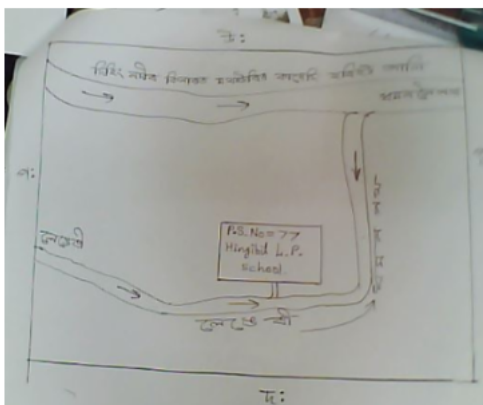

Nazri Naksha