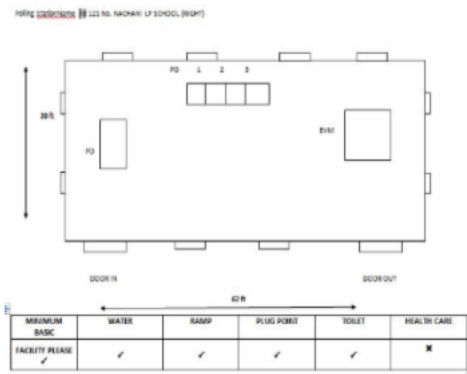

নিৰ্বাচক পঞ্জীয়ন বিষয়াৰ স্বাক্ষৰ

Nazri Naksha

Google Map View

Polling Station Building Front View

ভোটগ্ৰহন কেন্দ্ৰৰ সন্মুখৰ দৃশ্য

Cad View

Key MAP View

1 নাম : কৰবী বুঢ়াগোহাঁই স্বামীৰ নাম: উমেশ বুঢ়াগোহাঁই ঘৰ নং : ১ বয়স : 84 লিঙ্গ : মহিলা	JSV7134567 ফটো উপলব্ধ	2 নাম : সোনেকা বাভাগোহাঁই স্বামীৰ নাম: বিদ্যুত বুঢ়াগোহাঁই ঘৰ নং : ১ বয়স : 55 লিঙ্গ : মহিলা	JSV0095034 ফটো উপলব্ধ	3 নাম : পিংকু বুঢ়াগোহাঁই পিতাৰ নাম: উমেশ বুঢ়াগোহাঁই ঘৰ নং : ১ বয়স : 49 লিঙ্গ : পুৰুষ	JSV7134578 ফটো উপলব্ধ
4 নাম : পংকজ বুঢ়াগোহাঁই পিতাৰ নাম: উমেশ বুঢ়াগোহাঁই ঘৰ নং : ১ বয়স : 45 লিঙ্গ : পুৰুষ	JSV7134590 ফটো উপলব্ধ	5 নাম : কুসুম বুঢ়াগোহাঁই স্বামীৰ নাম: পিংকু বুঢ়াগোহাঁই ঘৰ নং : ১ বয়স : 44 লিঙ্গ : মহিলা	JSV7134589 ফটো উপলব্ধ	6 নাম : পদুম বুঢ়াগোহাঁই পিতাৰ নাম: উমেশ বুঢ়াগোহাঁই ঘৰ নং : ১ বয়স : 43 লিঙ্গ : পুৰুষ	JSV7134603 ফটো উপলব্ধ
7 নাম : মাচুম বুঢ়াগোহাঁই পিতাৰ নাম: উমেশ বুঢ়াগোহাঁই ঘৰ নং : ১ বয়স : 41 লিঙ্গ : পুৰুষ	JSV7134614 ফটো উপলব্ধ	8 নাম : পৰী কোচ বুঢ়াগোহাঁই স্বামীৰ নাম: পদুম বুঢ়াগোহাঁই ঘৰ নং : ১ বয়স : 33 লিঙ্গ : মহিলা	JSV0321158 ফটো উপলব্ধ	9 নাম : জ্যোতিষ বুঢ়াগোহাঁই পিতাৰ নাম: বিদ্যুত বুঢ়াগোহাঁই ঘৰ নং : ১ বয়স : 28 লিঙ্গ : পুৰুষ	JSV0095083 ফটো উপলব্ধ
10 নাম : শিখা মণি গগৈ বুঢ়াগোহাঁই স্বামীৰ নাম: পঙ্কজ বুঢ়াগোহাঁই ঘৰ নং : ১ বয়স : 27 লিঙ্গ : মহিলা	JSV0290932 ফটো উপলব্ধ	11 নাম : বৰ্ণালী গগৈ বুঢ়াগোহাঁই স্বামীৰ নাম: মাচুম বুঢ়াগোহাঁই ঘৰ নং : ১ বয়স : 27 লিঙ্গ : মহিলা	JSV1112622 ফটো উপলব্ধ	12 নাম : দীক্ষিতা বুঢ়াগোহাঁই পিতাৰ নাম: পিংকু বুঢ়াগোহাঁই ঘৰ নং : ১ বয়স : 22 লিঙ্গ : মহিলা	JSV1112580 ফটো উপলব্ধ
13 নাম : নয়না বুঢ়াগোহাঁই পিতাৰ নাম: পিংকু বুঢ়াগোহাঁই ঘৰ নং : 1 বয়স : 19 লিঙ্গ : মহিলা	OHK0114926 ফটো উপলব্ধ	14 নাম : মামনি বুঢ়াগোহাঁই স্বামীৰ নাম: গৌতম বুঢ়াগোহাঁই ঘৰ নং : ২ বয়স : 51 লিঙ্গ : মহিলা	JSV7134670 ফটো উপলব্ধ	15 নাম : বিংকু বুঢ়াগোহাঁই পিতাৰ নাম: চন্দ্ৰকান্ত বুঢ়াগোহাঁই ঘৰ নং : ২ বয়স : 51 লিঙ্গ : পুৰুষ	JSV7134647 ফটো উপলব্ধ
16 নাম : কল্পনা বুঢ়াগোহাঁই স্বামীৰ নাম: বিংকু বুঢ়াগোহাঁই ঘৰ নং : ২ বয়স : 46 লিঙ্গ : মহিলা	JSV7134658 ফটো উপলব্ধ	17 নাম : দীপলিনা বুঢ়াগোহাঁই পিতাৰ নাম: বিংকু বুঢ়াগোহাঁই ঘৰ নং : ২ বয়স : 26 লিঙ্গ : মহিলা	JSV0312983 ফটো উপলব্ধ	18 নাম : দীপ বুঢ়াগোহাঁই পিতাৰ নাম: বিংকু বুঢ়াগোহাঁই ঘৰ নং : ২ বয়স : 23 লিঙ্গ : পুৰুষ	JSV0445254 ফটো উপলব্ধ
19 নাম : বিনা কুলিতা বুঢ়াগোহাঁই স্বামীৰ নাম: উতপল বুঢ়াগোহাঁই ঘৰ নং : ৩ বয়স : 62 লিঙ্গ : মহিলা	JSV7134692 ফটো উপলব্ধ	20 নাম : লিপিকা বুঢ়াগোহাঁই পিতাৰ নাম: উতপল বুঢ়াগোহাঁই ঘৰ নং : ৩ বয়স : 31 লিঙ্গ : মহিলা	JSV0084285 ফটো উপলব্ধ	21 নাম : নয়ননিৰ্বান বুঢ়াগোহাঁই পিতাৰ নাম: উতপল বুঢ়াগোহাঁই ঘৰ নং : ৩ বয়স : 31 লিঙ্গ : পুৰুষ	JSV1762294 ফটো উপলব্ধ
S 22 নাম : দিক্ষিতা হাতীবৰুৱা পিতাৰ নাম: বৰল হাতীবৰুৱা ঘৰ নং : ৩ বয়স : 22 লিঙ্গ : মহিলা	OHK0066514 ফটো উপলব্ধ	23 নাম : অভিজিত বুঢ়াগোহাঁই পিতাৰ নাম: কৃষ্ণ বুঢ়াগোহাঁই ঘৰ নং : 8 বয়স : 32 লিঙ্গ : পুৰুষ	JSV7139197 ফটো উপলব্ধ	24 নাম : ৰশ্মি গগৈ বুঢ়াগোহাঁই স্বামীৰ নাম: অভিজিত বুঢ়াগোহাঁই ঘৰ নং : 8 বয়স : 22 লিঙ্গ : মহিলা	JSV0445288 ফটো উপলব্ধ
25 নাম : ক্ষীৰোদ বৰপাত্ৰগোহাঁই পিতাৰ নাম: যোগেন্দ্ৰ বৰপাত্ৰগোহাঁই ঘৰ নং : ৫ বয়স : 64 লিঙ্গ : পুৰুষ	JSV7134749 ফটো উপলব্ধ	26 নাম : নিৰদা বৰপাত্ৰগোহাঁই স্বামীৰ নাম: ক্ষীৰোদ বৰপাত্ৰগোহাঁই ঘৰ নং : ৫ বয়স : 61 লিঙ্গ : মহিলা	JSV7134750 ফটো উপলব্ধ	27 নাম : পৰেশ বৰপাত্ৰগোহাঁই পিতাৰ নাম: খগেন্দ্ৰ বৰপাত্ৰগোহাঁই ঘৰ নং : ৫ বয়স : 61 লিঙ্গ : পুৰুষ	JSV7134761 ফটো উপলব্ধ
28 নাম : বন্তী বৰপাত্ৰগোহাঁই স্বামীৰ নাম: পৰেশ বৰপাত্ৰগোহাঁই ঘৰ নং : ৫ বয়স : 56 লিঙ্গ : মহিলা	JSV7134772 ফটো উপলব্ধ	29 নাম : বিৰাজ বৰপাত্ৰগোহাঁই পিতাৰ নাম: পৰেশ বৰপাত্ৰগোহাঁই ঘৰ নং : ৫ বয়স : 37 লিঙ্গ : পুৰুষ	JSV7134783 ফটো উপলব্ধ	30 নাম : চুমন দূৱী বৰপাত্ৰ গোহাঁই স্বামীৰ নাম: বিৰাজ বৰপাত্ৰ গোহাঁই ঘৰ নং : ৫ বয়স : 30 লিঙ্গ : মহিলা	JSV0290650 ফটো উপলব্ধ