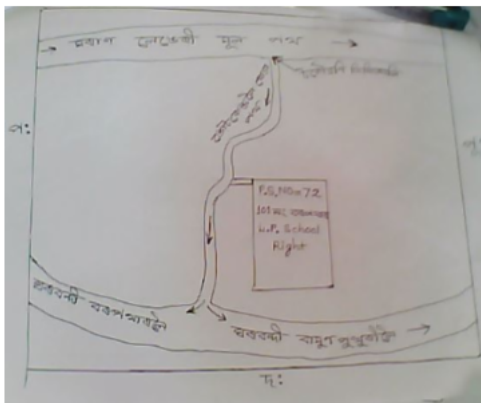

Nazri Naksha