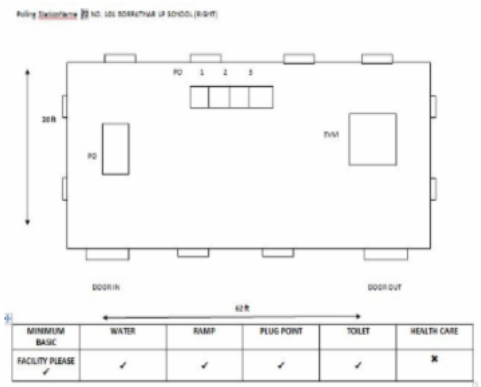

নিৰ্বাচক পঞ্জীয়ন বিষয়াৰ স্বাক্ষৰ

Nazri Naksha

Google Map View

Polling Station Building Front View

ভোটগ্ৰহন কেন্দ্ৰৰ সন্মুখৰ দৃশ্য

Cad View

Key MAP View

1 নাম : বান্ধ কোঁচ পিতাৰ নাম: মহেশ্বৰ কোঁচ ঘৰ নং : 1 বয়স : 56 লিঙ্গ : পুৰুষ	JSV6634566 ফটো উপলব্ধ	2 নাম : আইমনি কোঁচ স্বামীৰ নাম: বান্ধ কোঁচ ঘৰ নং : 1 বয়স : 51 লিঙ্গ : মহিলা	JSV6634577 ফটো উপলব্ধ	3 নাম : পবিত্ৰ কোঁচ পিতাৰ নাম: বান্ধ কোঁচ ঘৰ নং : 1 বয়স : 28 লিঙ্গ : পুৰুষ	JSV0001578 ফটো উপলব্ধ
4 নাম : মিলেশ্বৰী কোঁচ স্বামীৰ নাম: তোলাৰাম কোঁচ ঘৰ নং : 2 বয়স : 59 লিঙ্গ : মহিলা	JSV6634599 ফটো উপলব্ধ	5 নাম : দেৱজানি বকলীয়া পিতাৰ নাম: পদিপ বকলীয়া ঘৰ নং : 2 বয়স : 42 লিঙ্গ : মহিলা	JSV0327379 ফটো উপলব্ধ	6 নাম : পনিৰাম বকলীয়া পিতাৰ নাম: তোলাৰাম বকলীয়া ঘৰ নং : 2 বয়স : 40 লিঙ্গ : পুৰুষ	JSV6634602 ফটো উপলব্ধ
7 নাম : উমাকান্ত কোঁচ পিতাৰ নাম: মহেশ্বৰ কোঁচ ঘৰ নং : 3 বয়স : 73 লিঙ্গ : পুৰুষ	JSV6634624 ফটো উপলব্ধ	8 নাম : পুষ্পা কোঁচ স্বামীৰ নাম: ভক্ত কোঁচ ঘৰ নং : 3 বয়স : 46 লিঙ্গ : মহিলা	JSV0330589 ফটো উপলব্ধ	9 নাম : ভক্ত কোঁচ পিতাৰ নাম: উমাকান্ত কোঁচ ঘৰ নং : 3 বয়স : 45 লিঙ্গ : পুৰুষ	JSV6634646 ফটো উপলব্ধ
10 নাম : তপন কোঁচ পিতাৰ নাম: উমাকান্ত কোঁচ ঘৰ নং : 3 বয়স : 43 লিঙ্গ : পুৰুষ	JSV6634657 ফটো উপলব্ধ	11 নাম : ৰমেন কোঁচ পিতাৰ নাম: উমাকান্ত কোঁচ ঘৰ নং : 3 বয়স : 40 লিঙ্গ : পুৰুষ	JSV6634668 ফটো উপলব্ধ	12 নাম : মৃদুলা সোনোৱাল কোঁচ স্বামীৰ নাম: ৰমেন কোঁচ ঘৰ নং : 3 বয়স : 40 লিঙ্গ : মহিলা	JSV0330597 ফটো উপলব্ধ
13 নাম : মাম কোঁচ স্বামীৰ নাম: তপন কোঁচ ঘৰ নং : 3 বয়স : 38 লিঙ্গ : মহিলা	JSV0330639 ফটো উপলব্ধ	14 নাম : ঋতুৰাজ কোঁচ পিতাৰ নাম: তপন কোঁচ ঘৰ নং : 3 বয়স : 19 লিঙ্গ : পুৰুষ	OHK0104505 ফটো উপলব্ধ	15 নাম : ভোলা কোঁচ পিতাৰ নাম: মহেশ্বৰ কোঁচ ঘৰ নং : 8 বয়স : 54 লিঙ্গ : পুৰুষ	JSV6634680 ফটো উপলব্ধ
16 নাম : তিৰ কোঁচ স্বামীৰ নাম: ভোলা কোঁচ ঘৰ নং : 8 বয়স : 49 লিঙ্গ : মহিলা	JSV6634691 ফটো উপলব্ধ	17 নাম : প্ৰমোদ কোঁচ পিতাৰ নাম: সোনাৰাম কোঁচ ঘৰ নং : 8 বয়স : 28 লিঙ্গ : পুৰুষ	JSV0103226 ফটো উপলব্ধ	18 নাম : বিবেশ্বৰ মলীয়া পিতাৰ নাম: নোমল মলীয়া ঘৰ নং : 5 বয়স : 68 লিঙ্গ : পুৰুষ	JSV6634704 ফটো উপলব্ধ
19 নাম : ডিম্বেশ্বৰ মলীয়া পিতাৰ নাম: বিবেশ্বৰ মলীয়া ঘৰ নং : 5 বয়স : 44 লিঙ্গ : পুৰুষ	JSV6634726 ফটো উপলব্ধ	20 নাম : লুনা মলীয়া পিতাৰ নাম: ডিম্বেশ্বৰ মলীয়া ঘৰ নং : 5 বয়স : 39 লিঙ্গ : মহিলা	JSV6634737 ফটো উপলব্ধ	21 নাম : ভদ্ৰেশ্বৰ মলীয়া পিতাৰ নাম: বিবেশ্বৰ মলীয়া ঘৰ নং : 5 বয়স : 38 লিঙ্গ : পুৰুষ	JSV0334185 ফটো উপলব্ধ
22 নাম : পপী সোনোৱাল মলীয়া স্বামীৰ নাম: ভদ্ৰেশ্বৰ মলীয়া ঘৰ নং : 5 বয়স : 34 লিঙ্গ : মহিলা	JSV0334227 ফটো উপলব্ধ	23 নাম : নগেন মলীয়া পিতাৰ নাম: নোমল মলীয়া ঘৰ নং : 6 বয়স : 62 লিঙ্গ : পুৰুষ	JSV6634748 ফটো উপলব্ধ	24 নাম : সৰুমাই মলীয়া স্বামীৰ নাম: নগেন মলীয়া ঘৰ নং : 6 বয়স : 59 লিঙ্গ : মহিলা	JSV6634759 ফটো উপলব্ধ
25 নাম : মন্তু মলীয়া পিতাৰ নাম: নগেন মলীয়া ঘৰ নং : 6 বয়স : 40 লিঙ্গ : পুৰুষ	JSV6634760 ফটো উপলব্ধ	26 নাম : ৰঞ্জু মলীয়া স্বামীৰ নাম: মন্তু মলীয়া ঘৰ নং : 6 বয়স : 39 লিঙ্গ : মহিলা	JSV0335679 ফটো উপলব্ধ	27 নাম : তোখেশ্বৰ মলীয়া পিতাৰ নাম: নগেন মলীয়া ঘৰ নং : 6 বয়স : 37 লিঙ্গ : পুৰুষ	JSV6634771 ফটো উপলব্ধ
28 নাম : গুনিতা কোঁচ স্বামীৰ নাম: দেবৰ কোঁচ ঘৰ নং : 9 বয়স : 74 লিঙ্গ : মহিলা	JSV6634793 ফটো উপলব্ধ	29 নাম : মীৰা কোঁচ স্বামীৰ নাম: ফটিক কোঁচ ঘৰ নং : 9 বয়স : 47 লিঙ্গ : মহিলা	JSV6634817 ফটো উপলব্ধ	S নাম : পল্লবি মলীয়া পিতাৰ নাম: মিত্ৰাৰাম কোঁচ ঘৰ নং : 8 বয়স : 39 লিঙ্গ : মহিলা	JSV6634862 ফটো উপলব্ধ