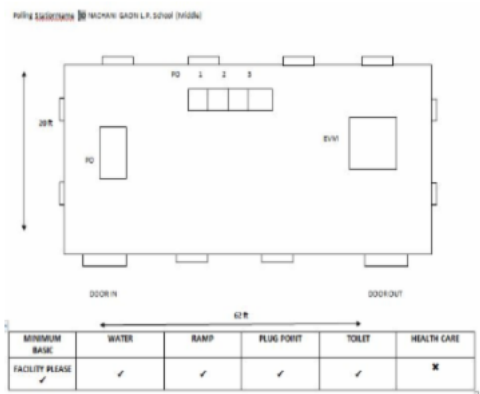

নিৰ্বাচক পঞ্জীয়ন বিষয়াৰ স্বাক্ষৰ

Nazri Naksha

Google Map View

Polling Station Building Front View

ভোটগ্ৰহন কেন্দ্ৰৰ সন্মুখৰ দৃশ্য

Cad View

Key MAP View

1 নাম : ভৰত চন্দ্ৰ লুখুৰাখন পিতাৰ নাম: লক্ষেশ্বৰ লুখুৰাখন ঘৰ নং : 1 বয়স : 71 লিঙ্গ : পুৰুষ	JSV7334567 ফটো উপলব্ধ	2 নাম : দেবয়ানী লুখুৰাখন স্বামীৰ নাম: ভৰত চন্দ্ৰ লুখুৰাখন ঘৰ নং : 1 বয়স : 69 লিঙ্গ : মহিলা	JSV7334578 ফটো উপলব্ধ	3 নাম : বিশ্বজিত লুখুৰাখন পিতাৰ নাম: ভৰত চন্দ্ৰ লুখুৰাখন ঘৰ নং : 1 বয়স : 47 লিঙ্গ : পুৰুষ	JSV7334590 ফটো উপলব্ধ
4 নাম : সুনিতা লুখুৰাখন স্বামীৰ নাম: বিশ্বজিত লুখুৰাখন ঘৰ নং : 1 বয়স : 33 লিঙ্গ : মহিলা	JSV7342485 ফটো উপলব্ধ	5 নাম : হিলেশ্বৰ লুখুৰাখন পিতাৰ নাম: লক্ষেশ্বৰ লুখুৰাখন ঘৰ নং : 2 বয়স : 79 লিঙ্গ : পুৰুষ	JSV7334614 ফটো উপলব্ধ	6 নাম : মিলেশ্বৰী লুখুৰাখন স্বামীৰ নাম: হিলেশ্বৰ লুখুৰাখন ঘৰ নং : 2 বয়স : 77 লিঙ্গ : মহিলা	JSV7334625 ফটো উপলব্ধ
7 নাম : যুগ লুখুৰাখন পিতাৰ নাম: হিলেশ্বৰ লুখুৰাখন ঘৰ নং : 2 বয়স : 66 লিঙ্গ : পুৰুষ	JSV7334636 ফটো উপলব্ধ	8 নাম : দেবজ্যোতি লুখুৰাখন স্বামীৰ নাম: কমলা লুখুৰাখন ঘৰ নং : 2 বয়স : 48 লিঙ্গ : মহিলা	JSV7334669 ফটো উপলব্ধ	9 নাম : বঞ্জু মণি লুখুৰাখন স্বামীৰ নাম: যুগ লুখুৰাখন ঘৰ নং : 2 বয়স : 47 লিঙ্গ : মহিলা	JSV7334647 ফটো উপলব্ধ
10 নাম : প্ৰদীপ লুখুৰাখন পিতাৰ নাম: হিলেশ্বৰ লুখুৰাখন ঘৰ নং : 2 বয়স : 42 লিঙ্গ : পুৰুষ	JSV7334692 ফটো উপলব্ধ	S 11 নাম : বশী শৰ্মা স্বামীৰ নাম: বঙ্গী শৰ্মা ঘৰ নং : 2 বয়স : 37 লিঙ্গ : মহিলা	JSV0479824 ফটো উপলব্ধ	12 নাম : মঞ্জুৰী লুখুৰাখন স্বামীৰ নাম: প্ৰদীপ লুখুৰাখন ঘৰ নং : 2 বয়স : 31 লিঙ্গ : মহিলা	JSV7776735 ফটো উপলব্ধ
13 নাম : হীৰকজ্যোতি লুখুৰাখন পিতাৰ নাম: যোগ লুখুৰাখন ঘৰ নং : 2 বয়স : 26 লিঙ্গ : পুৰুষ	JSV0317602 ফটো উপলব্ধ	14 নাম : দিলিপ লুখুৰাখন পিতাৰ নাম: হিলেশ্বৰ লুখুৰাখন ঘৰ নং : 2 ক বয়স : 43 লিঙ্গ : পুৰুষ	JSV7334681 ফটো উপলব্ধ	15 নাম : মন্দিৰা লুখুৰাখন স্বামীৰ নাম: দিলিপ লুখুৰাখন ঘৰ নং : 2 ক বয়স : 29 লিঙ্গ : মহিলা	JSV0054809 ফটো উপলব্ধ
16 নাম : বিজয় লুখুৰাখন পিতাৰ নাম: কমলা লুখুৰাখন ঘৰ নং : 2 খ বয়স : 32 লিঙ্গ : পুৰুষ	JSV0178509 ফটো উপলব্ধ	17 নাম : পবালী ফকন লুখুৰাখন স্বামীৰ নাম: বিজয় লুখুৰাখন ঘৰ নং : 2 খ বয়স : 25 লিঙ্গ : মহিলা	JSV0292342 ফটো উপলব্ধ	18 নাম : বলেন লুখুৰাখন পিতাৰ নাম: কিনাৰাম লুখুৰাখন ঘৰ নং : 3 বয়স : 59 লিঙ্গ : পুৰুষ	JSV7334716 ফটো উপলব্ধ
19 নাম : জিনা লুখুৰাখন স্বামীৰ নাম: বলেন লুখুৰাখন ঘৰ নং : 3 বয়স : 59 লিঙ্গ : মহিলা	JSV7334727 ফটো উপলব্ধ	20 নাম : দিক্ষিতা লুখুৰাখন পিতাৰ নাম: বলেন লুখুৰাখন ঘৰ নং : 3 বয়স : 25 লিঙ্গ : মহিলা	JSV0446146 ফটো উপলব্ধ	21 নাম : আটলান্টা লুখুৰাখন পিতাৰ নাম: বলেন লুখুৰাখন ঘৰ নং : 3 বয়স : 23 লিঙ্গ : মহিলা	JSV0446302 ফটো উপলব্ধ
22 নাম : অবনী লুখুৰাখন পিতাৰ নাম: শৈল্যধৰ লুখুৰাখন ঘৰ নং : 8 বয়স : 56 লিঙ্গ : পুৰুষ	JSV7342452 ফটো উপলব্ধ	23 নাম : ভাগ্যৱতী লুখুৰাখন গগৈ স্বামীৰ নাম: অবনী লুখুৰাখন ঘৰ নং : 8 বয়স : 54 লিঙ্গ : মহিলা	JSV7342463 ফটো উপলব্ধ	24 নাম : বৰ্ণালী লুখুৰাখন স্বামীৰ নাম: কনকজ্যোতি লুখুৰাখন ঘৰ নং : 8 বয়স : 30 লিঙ্গ : মহিলা	JSV0446260 ফটো উপলব্ধ
25 নাম : কনকজ্যোতি লুখুৰাখন পিতাৰ নাম: অৱনি লুখুৰাখন ঘৰ নং : 8 বয়স : 29 লিঙ্গ : পুৰুষ	JSV0188375 ফটো উপলব্ধ	S 26 নাম : বিউটী লুখুৰাখন পিতাৰ নাম: ভৈৰুকান্ত লুখুৰাখন ঘৰ নং : 8 বয়স : 24 লিঙ্গ : মহিলা	JSV0446351 ফটো উপলব্ধ	27 নাম : বঞ্জিত লুখুৰাখন পিতাৰ নাম: ভৈৰুকান্ত লুখুৰাখন ঘৰ নং : 8 গ বয়স : 54 লিঙ্গ : পুৰুষ	JSV7334783 ফটো উপলব্ধ
28 নাম : অতুল লুখুৰাখন পিতাৰ নাম: ভৈৰুকান্ত লুখুৰাখন ঘৰ নং : 8 গ বয়স : 52 লিঙ্গ : পুৰুষ	JSV7334794 ফটো উপলব্ধ	29 নাম : বান লুখুৰাখন স্বামীৰ নাম: বঞ্জিত লুখুৰাখন ঘৰ নং : 8 গ বয়স : 51 লিঙ্গ : মহিলা	JSV7334830 ফটো উপলব্ধ	30 নাম : প্ৰাঞ্জলী বুঢ়াগোঁহাই লুখুৰাখন স্বামীৰ নাম: অতুল লুখুৰাখন ঘৰ নং : 8 গ বয়স : 42 লিঙ্গ : মহিলা	OHK0095711 ফটো উপলব্ধ