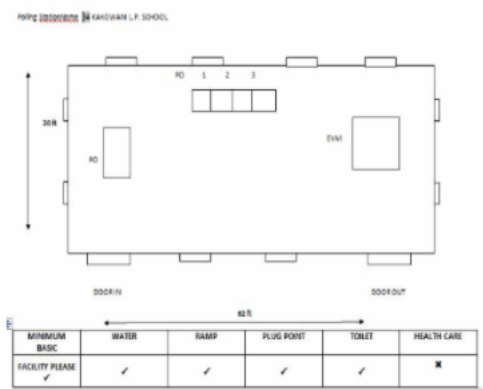

নিৰ্বাচক পঞ্জীয়ন বিষয়াৰ স্বাক্ষৰ

Nazri Naksha

Google Map View

Polling Station Building Front View

ভোটগ্ৰহন কেন্দ্ৰৰ সন্মুখৰ দৃশ্য

Cad View

Key MAP View

1 নাম : বিকাশ উৰাং পিতাৰ নাম: জীতেন উৰাং ঘৰ নং : 0 বয়স : 29 লিঙ্গ : পুৰুষ	JSV0319822 ফটো উপলব্ধ	2 নাম : বাবনতী কুমাৰী স্বামীৰ নাম: অমিত চৌহান ঘৰ নং : 0 বয়স : 28 লিঙ্গ : মহিলা	JSV0307603 ফটো উপলব্ধ	3 নাম : পূজা উৰাং পিতাৰ নাম: কৈলাস উৰাং ঘৰ নং : 0 বয়স : 23 লিঙ্গ : মহিলা	JSV1111426 ফটো উপলব্ধ
4 নাম : তুখেশ্বৰ বকলিয়াল পিতাৰ নাম: বিবেশ্বৰ বকলিয়াল ঘৰ নং : 1 বয়স : 57 লিঙ্গ : পুৰুষ	JSV7734567 ফটো উপলব্ধ	5 নাম : জোন বকলিয়াল স্বামীৰ নাম: তোখেশ্বৰ বকলিয়াল ঘৰ নং : 1 বয়স : 45 লিঙ্গ : মহিলা	JSV7734590 ফটো উপলব্ধ	6 নাম : ডিম্পী বোকোলিয়াল পিতাৰ নাম: তুখেশ্বৰ বোকোলিয়াল ঘৰ নং : 1 বয়স : 29 লিঙ্গ : মহিলা	JSV0485995 ফটো উপলব্ধ
7 নাম : ভাস্কৰ বোকোলিয়াল পিতাৰ নাম: তুখেশ্বৰ বোকোলিয়াল ঘৰ নং : 1 বয়স : 26 লিঙ্গ : পুৰুষ	JSV0485862 ফটো উপলব্ধ	8 নাম : দিগন্ত বকলিয়াল পিতাৰ নাম: বিবেশ্বৰ বকলিয়াল ঘৰ নং : 1 বয়স : 41 লিঙ্গ : পুৰুষ	JSV7734603 ফটো উপলব্ধ	9 নাম : শ্বেলী বকলিয়াল স্বামীৰ নাম: দিগন্ত বকলিয়াল ঘৰ নং : 1 বয়স : 39 লিঙ্গ : মহিলা	JSV7734614 ফটো উপলব্ধ
10 নাম : দিলীপ বকলিয়াল পিতাৰ নাম: দুগাধৰ বকলিয়াল ঘৰ নং : 2 বয়স : 58 লিঙ্গ : পুৰুষ	JSV7734647 ফটো উপলব্ধ	11 নাম : জিনমাই বকলিয়াল স্বামীৰ নাম: দিলীপ বকলিয়াল ঘৰ নং : 2 বয়স : 52 লিঙ্গ : মহিলা	JSV7734658 ফটো উপলব্ধ	12 নাম : অভিজিত বকলিয়াল পিতাৰ নাম: দিলীপ বকলিয়াল ঘৰ নং : 2 বয়স : 27 লিঙ্গ : পুৰুষ	JSV0244426 ফটো উপলব্ধ
13 নাম : প্ৰনৱ বকলিয়াল পিতাৰ নাম: দিলীপ বকলিয়াল ঘৰ নং : 02 বয়স : 23 লিঙ্গ : পুৰুষ	JSV0383729 ফটো উপলব্ধ	14 নাম : তিলেশ্বৰ বকলিয়াল পিতাৰ নাম: ৰূপেশ্বৰ বকলিয়াল ঘৰ নং : 3 বয়স : 85 লিঙ্গ : পুৰুষ	JSV7734669 ফটো উপলব্ধ	15 নাম : বসন্ত বকলিয়াল পিতাৰ নাম: তিলেশ্বৰ বকলিয়াল ঘৰ নং : 3 বয়স : 52 লিঙ্গ : পুৰুষ	JSV7734670 ফটো উপলব্ধ
16 নাম : চিনপ্ৰভা বকলিয়াল স্বামীৰ নাম: বসন্ত বকলিয়াল ঘৰ নং : 3 বয়স : 47 লিঙ্গ : মহিলা	JSV7734681 ফটো উপলব্ধ	17 নাম : জ্যোতিমনি বকলিয়াল স্বামীৰ নাম: তিলেশ্বৰ বকলিয়াল ঘৰ নং : 3 বয়স : 47 লিঙ্গ : মহিলা	JSV7746181 ফটো উপলব্ধ	18 নাম : চন্দন বকলিয়াল পিতাৰ নাম: বসন্ত বকলিয়াল ঘৰ নং : 03 বয়স : 27 লিঙ্গ : পুৰুষ	JSV0292680 ফটো উপলব্ধ
19 নাম : দীনেশ কোঁচ পিতাৰ নাম: তিলেশ্বৰ কোঁচ ঘৰ নং : 3 বয়স : 45 লিঙ্গ : পুৰুষ	JSV7639998 ফটো উপলব্ধ	20 নাম : নিৰ বকলিয়াল পিতাৰ নাম: ধমেশ্বৰ বকলিয়াল ঘৰ নং : 8 বয়স : 60 লিঙ্গ : মহিলা	JSV7734705 ফটো উপলব্ধ	21 নাম : কৃষ্ণ বকলিয়াল অন্যান্য: নাৰু বকলিয়াল ঘৰ নং : 08 বয়স : 47 লিঙ্গ : পুৰুষ	JSV0506253 ফটো উপলব্ধ
22 নাম : বাসন্তী বকলিয়াল স্বামীৰ নাম: লক্ষেশ্বৰ বকলিয়াল ঘৰ নং : 5 বয়স : 69 লিঙ্গ : মহিলা	JSV7734727 ফটো উপলব্ধ	23 নাম : কুলেশ্বৰ বকলিয়াল পিতাৰ নাম: লক্ষেশ্বৰ বকলিয়াল ঘৰ নং : 5 বয়স : 42 লিঙ্গ : পুৰুষ	JSV7734738 ফটো উপলব্ধ	24 নাম : সাবিত্ৰী গগৈ বকলিয়াল স্বামীৰ নাম: কুলেশ্বৰ বকলিয়াল ঘৰ নং : 5 বয়স : 40 লিঙ্গ : মহিলা	JSV7734761 ফটো উপলব্ধ
25 নাম : ভদ্ৰেশ্বৰ বকলিয়াল পিতাৰ নাম: লক্ষেশ্বৰ বকলিয়াল ঘৰ নং : 5 বয়স : 39 লিঙ্গ : পুৰুষ	JSV7734749 ফটো উপলব্ধ	26 নাম : দীপিকা খনিকৰ বকলিয়াল স্বামীৰ নাম: ভদ্ৰেশ্বৰ বকলিয়াল ঘৰ নং : 05 বয়স : 29 লিঙ্গ : মহিলা	JSV0335281 ফটো উপলব্ধ	27 নাম : জীতেন বকলিয়াল পিতাৰ নাম: অনিৰাম বকলিয়াল ঘৰ নং : 6 বয়স : 65 লিঙ্গ : পুৰুষ	JSV7734772 ফটো উপলব্ধ
28 নাম : লাভণ্য বকলিয়াল স্বামীৰ নাম: জীতেন বকলিয়াল ঘৰ নং : 6 বয়স : 60 লিঙ্গ : মহিলা	JSV7734783 ফটো উপলব্ধ	29 নাম : শৰত বকলিয়াল পিতাৰ নাম: জীতেন বকলিয়াল ঘৰ নং : 6 বয়স : 39 লিঙ্গ : পুৰুষ	JSV7734807 ফটো উপলব্ধ	30 নাম : ৰহেশ্বৰী কোচ পিতাৰ নাম: কুখেশ্বৰ কোচ ঘৰ নং : 6 বয়স : 38 লিঙ্গ : মহিলা	JSV7734794 ফটো উপলব্ধ