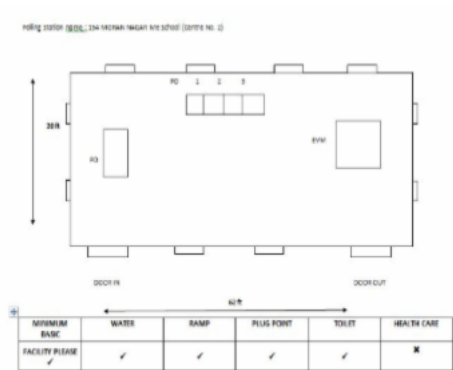

নিৰ্বাচক পঞ্জীয়ন বিষয়াৰ স্বাক্ষৰ

Nazri Naksha

Google Map View

Polling Station Building Front View

ভোটগ্ৰহন কেন্দ্ৰৰ সন্মুখৰ দৃশ্য

Cad View

Key MAP View

1 নাম : বাহুল ডেকা পিতাৰ নাম: ভূপেন ডেকা ঘৰ নং : 0 বয়স : 23 লিঙ্গ : পুৰুষ	OHK0107847 ফটো উপলব্ধ	2 নাম : গিৰিন চুতীয়া পিতাৰ নাম: ৰঘুনাথ চুতীয়া ঘৰ নং : 1 বয়স : 72 লিঙ্গ : পুৰুষ	DDB1537026 ফটো উপলব্ধ	3 নাম : স্বৰ্ণ চুতীয়া স্বামীৰ নাম: গিৰিন চুতীয়া ঘৰ নং : 1 বয়স : 60 লিঙ্গ : মহিলা	DDB1537037 ফটো উপলব্ধ
4 নাম : প্ৰশান্ত চুতীয়া পিতাৰ নাম: বিলেশ্বৰ চুতীয়া ঘৰ নং : 1 বয়স : 49 লিঙ্গ : পুৰুষ	DDB1537060 ফটো উপলব্ধ	5 নাম : প্ৰতিমা চুতীয়া স্বামীৰ নাম: দিগন্ত চুতীয়া ঘৰ নং : 1 বয়স : 49 লিঙ্গ : মহিলা	DDB1537071 ফটো উপলব্ধ	6 নাম : দেবজিত চুতীয়া পিতাৰ নাম: গিৰিণ চুতীয়া ঘৰ নং : 1 বয়স : 34 লিঙ্গ : পুৰুষ	DDB0144576 ফটো উপলব্ধ
7 নাম : হিমাশ্ৰী চুতীয়া স্বামীৰ নাম: দেৱজিৎ চুতীয়া ঘৰ নং : 1 বয়স : 32 লিঙ্গ : মহিলা	DDB0144857 ফটো উপলব্ধ	8 নাম : পুলক চুতীয়া পিতাৰ নাম: গিৰিণ চুতীয়া ঘৰ নং : 1 বয়স : 25 লিঙ্গ : পুৰুষ	DDB0398008 ফটো উপলব্ধ	9 নাম : চন্দ্ৰজ্যোতি চুতীয়া পিতাৰ নাম: পঞ্চৰাম চুতীয়া ঘৰ নং : 9 বয়স : 71 লিঙ্গ : পুৰুষ	DDB1537106 ফটো উপলব্ধ
10 নাম : পদ্যাকুমাৰী চুতীয়া স্বামীৰ নাম: চন্দ্ৰজ্যোতি চুতীয়া ঘৰ নং : 3 বয়স : 61 লিঙ্গ : মহিলা	DDB1537117 ফটো উপলব্ধ	11 নাম : ৰঞ্জনা চুতীয়া স্বামীৰ নাম: ৰমণী চুতীয়া ঘৰ নং : 3 বয়স : 60 লিঙ্গ : মহিলা	DDB1537093 ফটো উপলব্ধ	S 12 নাম : ৰিতামনি গগৈ মাতৃৰ নাম: নিৰ্বাৰণ গগৈ ঘৰ নং : 3 বয়স : 37 লিঙ্গ : মহিলা	DDB0009108 ফটো উপলব্ধ
13 নাম : বিতোপন চুতীয়া পিতাৰ নাম: ৰমণী চুতীয়া ঘৰ নং : 3 বয়স : 35 লিঙ্গ : পুৰুষ	DDB0067199 ফটো উপলব্ধ	S 14 নাম : জিন্টু গগৈ পিতাৰ নাম: ভূৱন গগৈ ঘৰ নং : 03 বয়স : 31 লিঙ্গ : পুৰুষ	DDB0009109 ফটো উপলব্ধ	15 নাম : ভাৱনা চুতীয়া পিতাৰ নাম: চন্দ্ৰজ্যোতি চুতীয়া ঘৰ নং : 3 বয়স : 30 লিঙ্গ : মহিলা	DDB1544098 ফটো উপলব্ধ
16 নাম : ৰঞ্জিত বৰদলৈ পিতাৰ নাম: পুনকান্ত বৰদলৈ ঘৰ নং : 8 বয়স : 50 লিঙ্গ : পুৰুষ	DDB1537140 ফটো উপলব্ধ	17 নাম : স্বৰ্ণালী বৰদলৈ স্বামীৰ নাম: ৰঞ্জিত বৰদলৈ ঘৰ নং : 8 বয়স : 45 লিঙ্গ : মহিলা	DDB1537151 ফটো উপলব্ধ	18 নাম : আটলান্টা কাশ্যপ পিতাৰ নাম: ৰঞ্জিত বৰদলৈ ঘৰ নং : 4 বয়স : 23 লিঙ্গ : মহিলা	OHK0041780 ফটো উপলব্ধ
19 নাম : পৰিসিতা বৰদলৈ পিতাৰ নাম: ৰঞ্জিত বৰদলৈ ঘৰ নং : 4 বয়স : 21 লিঙ্গ : মহিলা	OHK0041848 ফটো উপলব্ধ	20 নাম : অনন্ত দেব শৰ্মা পিতাৰ নাম: গোলাপ শৰ্মা ঘৰ নং : 5 বয়স : 67 লিঙ্গ : পুৰুষ	DDB1537162 ফটো উপলব্ধ	21 নাম : আইজনী শৰ্মা পিতাৰ নাম: গোলাপ শৰ্মা ঘৰ নং : 5 বয়স : 63 লিঙ্গ : মহিলা	DDB1537184 ফটো উপলব্ধ
22 নাম : কিৰণ শৰ্মা স্বামীৰ নাম: অনন্ত দেৱ শৰ্মা ঘৰ নং : 5 বয়স : 62 লিঙ্গ : মহিলা	DDB1537173 ফটো উপলব্ধ	S 23 নাম : বীৰেণ গগৈ পিতাৰ নাম: গজেন গগৈ ঘৰ নং : 5 বয়স : 37 লিঙ্গ : পুৰুষ	DDB0009110 ফটো উপলব্ধ	24 নাম : স্বৰ্ণালী বৰদলৈ পিতাৰ নাম: যতিন বৰদলৈ ঘৰ নং : 6 বয়স : 45 লিঙ্গ : মহিলা	DDB1537220 ফটো উপলব্ধ
25 নাম : নিৰ্মালি বৰদলৈ স্বামীৰ নাম: প্ৰশান্ত বৰদলৈ ঘৰ নং : 6 বয়স : 34 লিঙ্গ : মহিলা	DDB0009111 ফটো উপলব্ধ	26 নাম : বিশ্বজিত গগৈ পিতাৰ নাম: চিৰণ চন্দ্ৰ গগৈ ঘৰ নং : 6 বয়স : 30 লিঙ্গ : পুৰুষ	DDB1544189 ফটো উপলব্ধ	27 নাম : মানস ফুকন পিতাৰ নাম: বিজু কুমাৰ ফুকন ঘৰ নং : 6 বয়স : 26 লিঙ্গ : পুৰুষ	DDB1789817 ফটো উপলব্ধ
28 নাম : ৰোহিত দুৱৰী পিতাৰ নাম: সুখীধৰ দুৱৰী ঘৰ নং : 6 বয়স : 20 লিঙ্গ : পুৰুষ	OHK0050146 ফটো উপলব্ধ	29 নাম : অংকুৰ কোঁৱৰ পিতাৰ নাম: সুনীত কোঁৱৰ ঘৰ নং : 6চ বয়স : 27 লিঙ্গ : পুৰুষ	DDB0103721 ফটো উপলব্ধ	30 নাম : নয়নজ্যোতী বাইলুং পিতাৰ নাম: প্ৰভাট বাইলুং ঘৰ নং : 6চ বয়স : 25 লিঙ্গ : পুৰুষ	DDB0477422 ফটো উপলব্ধ