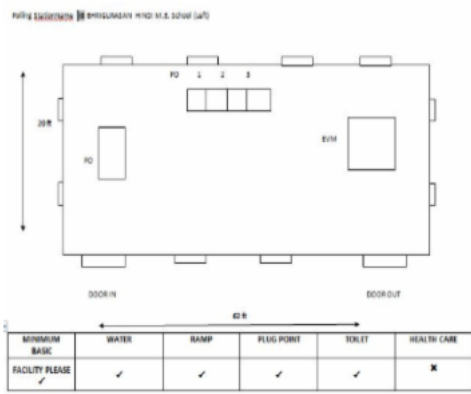

নিৰ্বাচক পঞ্জীয়ন বিষয়াৰ স্বাক্ষৰ

Nazri Naksha

Google Map View

Polling Station Building Front View

ভোটগ্ৰহন কেন্দ্ৰৰ সন্মুখৰ দৃশ্য

Cad View

Key MAP View

1	JSV5434560	নাম : পূণ্য লতা সোনোৱাল স্বামীৰ নাম: কুলাৰাম সোনোৱাল ঘৰ নং : ১ বয়স : 65 লিঙ্গ : মহিলা	ফটো উপলব্ধ	2	JSV5434571	নাম : অবিনাশ সোনোৱাল পিতাৰ নাম: কুলাৰাম সোনোৱাল ঘৰ নং : ১ বয়স : 44 লিঙ্গ : পুৰুষ	ফটো উপলব্ধ	3	JSV5434582	নাম : কনকলতা সোনোৱাল স্বামীৰ নাম: অবিনাশ সোনোৱাল ঘৰ নং : ১ বয়স : 44 লিঙ্গ : মহিলা	ফটো উপলব্ধ
4	JSV5442999	নাম : বাজেন্দ্ৰ ৰাজপুত পিতাৰ নাম: প্ৰেম ৰাজপুত ঘৰ নং : ১ বয়স : 30 লিঙ্গ : পুৰুষ	ফটো উপলব্ধ	5	JSV0175588	নাম : নিকহত আৰা পিতাৰ নাম: ৰাজীৱ হুছেইন ঘৰ নং : ১ বয়স : 30 লিঙ্গ : মহিলা	ফটো উপলব্ধ	6	JSV0267773	নাম : নেহা সোনোৱাল পিতাৰ নাম: অবিনাশ সোনোৱাল ঘৰ নং : ১ বয়স : 25 লিঙ্গ : মহিলা	ফটো উপলব্ধ
7	JSV0566273	নাম : চানু ৰাজপুত পিতাৰ নাম: প্ৰেম ৰাজপুত ঘৰ নং : ১ বয়স : 25 লিঙ্গ : পুৰুষ	ফটো উপলব্ধ	8	JSV0579896	নাম : ৰাজু সোনোৱাল পিতাৰ নাম: অবিনাশ সোনোৱাল ঘৰ নং : ১ বয়স : 24 লিঙ্গ : পুৰুষ	ফটো উপলব্ধ	9	OHK0113084	নাম : পূৰ্ণিমা ৰাজপুত স্বামীৰ নাম: চানু ৰাজপুত ঘৰ নং : ১ বয়স : 22 লিঙ্গ : মহিলা	ফটো উপলব্ধ
10	JSV5434617	নাম : মীৰা হাজৰিকা স্বামীৰ নাম: ধীৰাজ হাজৰিকা ঘৰ নং : ১ক বয়স : 43 লিঙ্গ : মহিলা	ফটো উপলব্ধ	11	JSV5442922	নাম : দিদুল হাজৰিকা পিতাৰ নাম: পবিত্ৰ হাজৰিকা ঘৰ নং : ১ক বয়স : 35 লিঙ্গ : পুৰুষ	ফটো উপলব্ধ	12	JSV5434628	নাম : বিমলা বড়া স্বামীৰ নাম: আনন্দ বড়া ঘৰ নং : ২ বয়স : 55 লিঙ্গ : মহিলা	ফটো উপলব্ধ
13	JSV5434639	নাম : সুৰজ বড়া পিতাৰ নাম: আনন্দ বড়া ঘৰ নং : ২ বয়স : 45 লিঙ্গ : পুৰুষ	ফটো উপলব্ধ	14	JSV5434640	নাম : প্ৰকাশ বড়া পিতাৰ নাম: আনন্দ বড়া ঘৰ নং : ২ বয়স : 42 লিঙ্গ : পুৰুষ	ফটো উপলব্ধ	15	JSV5434651	নাম : পংকজ বড়া পিতাৰ নাম: আনন্দ বড়া ঘৰ নং : ২ বয়স : 40 লিঙ্গ : পুৰুষ	ফটো উপলব্ধ
16	JSV5434662	নাম : পুনম বড়া পিতাৰ নাম: প্ৰশান্ত গগৈ ঘৰ নং : ২ বয়স : 38 লিঙ্গ : মহিলা	ফটো উপলব্ধ	17	JSV0474007	নাম : টিনা হাজৰিকা স্বামীৰ নাম: দিদুল হাজৰিকা ঘৰ নং : ২ বয়স : 35 লিঙ্গ : মহিলা	ফটো উপলব্ধ	18	JSV0297374	নাম : তুলমণি বড়া স্বামীৰ নাম: পংকজ বড়া ঘৰ নং : ২ বি বয়স : 33 লিঙ্গ : মহিলা	ফটো উপলব্ধ
19	JSV0336131	নাম : ৰঞ্জিতা বড়া স্বামীৰ নাম: প্ৰকাশ বড়া ঘৰ নং : ২খ বয়স : 37 লিঙ্গ : মহিলা	ফটো উপলব্ধ	20	JSV5434673	নাম : মুনিদ্ৰ বড়া পিতাৰ নাম: নৃপেন বড়া ঘৰ নং : ৩ বয়স : 67 লিঙ্গ : পুৰুষ	ফটো উপলব্ধ	21	JSV5434684	নাম : দিপালী বৰুৱা স্বামীৰ নাম: মুনিদ্ৰ নাথ বৰুৱা ঘৰ নং : ৩ বয়স : 61 লিঙ্গ : মহিলা	ফটো উপলব্ধ
22	JSV0083857	নাম : গোবিন্দ তাঁতী পিতাৰ নাম: বসন্ত তাঁতী ঘৰ নং : ৩ বয়স : 33 লিঙ্গ : পুৰুষ	ফটো উপলব্ধ	23	JSV0589804	নাম : মুকুন্দ তাঁতী পিতাৰ নাম: বসন্ত তাঁতী ঘৰ নং : ৩ বয়স : 33 লিঙ্গ : পুৰুষ	ফটো উপলব্ধ	24	JSV0270405	নাম : চুমী সোনোৱাল বৰুৱা স্বামীৰ নাম: প্ৰাঞ্জল বৰুৱা ঘৰ নং : 3 বয়স : 32 লিঙ্গ : মহিলা	ফটো উপলব্ধ
25	JSV0083816	নাম : প্ৰাঞ্জল বৰুৱা পিতাৰ নাম: মুনি বৰুৱা ঘৰ নং : ৩ বয়স : 31 লিঙ্গ : পুৰুষ	ফটো উপলব্ধ	26	JSV0084038	নাম : মনু বৰুৱা পিতাৰ নাম: মুনি বৰুৱা ঘৰ নং : ৩ বয়স : 29 লিঙ্গ : পুৰুষ	ফটো উপলব্ধ	27	JSV0267872	নাম : মুন বৰুৱা স্বামীৰ নাম: মনু বৰুৱা ঘৰ নং : 3 বয়স : 26 লিঙ্গ : মহিলা	ফটো উপলব্ধ
28	JSV5434708	নাম : কামেশ্বৰী হাজৰিকা স্বামীৰ নাম: অমৃত হাজৰিকা ঘৰ নং : 8 বয়স : 70 লিঙ্গ : মহিলা	ফটো উপলব্ধ	29	JSV5434719	নাম : ভবেন হাজৰিকা পিতাৰ নাম: অমৃত হাজৰিকা ঘৰ নং : 8 বয়স : 50 লিঙ্গ : পুৰুষ	ফটো উপলব্ধ	30	JSV0104422	নাম : কনকলতা হাজৰিকা স্বামীৰ নাম: ভবেন হাজৰিকা ঘৰ নং : 8 বয়স : 45 লিঙ্গ : মহিলা	ফটো উপলব্ধ