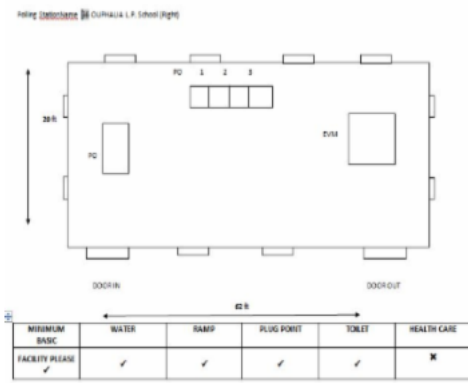

নিৰ্বাচক পঞ্জীয়ন বিষয়াৰ স্বাক্ষৰ

Nazri Naksha

Google Map View

Polling Station Building Front View

ভোটগ্ৰহন কেন্দ্ৰৰ সন্মুখৰ দৃশ্য

Cad View

Key MAP View

1 নাম : লাবন্য বড়া স্বামীৰ নাম: প্ৰফুল্ল বড়া ঘৰ নং : ১ বয়স : 64 লিঙ্গ : মহিলা	JSV5334576 ফটো উপলব্ধ	2 নাম : বুলবুলি বড়া স্বামীৰ নাম: কনৈল বড়া ঘৰ নং : ১ বয়স : 40 লিঙ্গ : মহিলা	JSV0330894 ফটো উপলব্ধ	3 নাম : জোনমাণী বড়া স্বামীৰ নাম: তৰেন বড়া ঘৰ নং : ১ বয়স : 37 লিঙ্গ : মহিলা	JSV5334598 ফটো উপলব্ধ
4 নাম : কংকজ বড়া পিতাৰ নাম: প্ৰফুল্ল বড়া ঘৰ নং : ১ বয়স : 28 লিঙ্গ : পুৰুষ	JSV0205369 ফটো উপলব্ধ	5 নাম : বাতুল হাজৰিকা পিতাৰ নাম: পদোশ্বৰ হাজৰিকা ঘৰ নং : ১ বয়স : 41 লিঙ্গ : পুৰুষ	JSV0406405 ফটো উপলব্ধ	6 নাম : সুখিধৰ শইকীয়া পিতাৰ নাম: জয়ধৰ শইকীয়া ঘৰ নং : 1খ বয়স : 47 লিঙ্গ : পুৰুষ	JSV5339195 ফটো উপলব্ধ
7 নাম : মাখনী শইকীয়া স্বামীৰ নাম: সুখিধৰ শইকীয়া ঘৰ নং : 1খ বয়স : 38 লিঙ্গ : মহিলা	JSV5339208 ফটো উপলব্ধ	8 নাম : জন সোনোৱাল পিতাৰ নাম: সুখিধৰ সোনোৱাল ঘৰ নং : 1খ বয়স : 23 লিঙ্গ : পুৰুষ	JSV0451708 ফটো উপলব্ধ	9 নাম : মন সোনোৱাল পিতাৰ নাম: সুখিধৰ সোনোৱাল ঘৰ নং : 1খ বয়স : 21 লিঙ্গ : পুৰুষ	OHK0022855 ফটো উপলব্ধ
10 নাম : পাপু শইকীয়া পিতাৰ নাম: প্ৰবীন শইকীয়া ঘৰ নং : ২ বয়স : 38 লিঙ্গ : পুৰুষ	JSV5334634 ফটো উপলব্ধ	11 নাম : বুমী শইকীয়া স্বামীৰ নাম: পাপু শইকীয়া ঘৰ নং : ২ বয়স : 37 লিঙ্গ : মহিলা	JSV5334645 ফটো উপলব্ধ	12 নাম : জয়া শইকীয়া মাতৃৰ নাম: অনামী শইকীয়া ঘৰ নং : ২ বয়স : 37 লিঙ্গ : মহিলা	JSV5334656 ফটো উপলব্ধ
13 নাম : বিধান শইকীয়া মাতৃৰ নাম: অনামী শইকীয়া ঘৰ নং : ২ বয়স : 35 লিঙ্গ : পুৰুষ	JSV5344989 ফটো উপলব্ধ	14 নাম : মিনা শইকীয়া স্বামীৰ নাম: বিধান শইকীয়া ঘৰ নং : ২ বয়স : 24 লিঙ্গ : মহিলা	JSV0372995 ফটো উপলব্ধ	15 নাম : ধৰেশ্বৰ শইকীয়া পিতাৰ নাম: পেনাং শইকীয়া ঘৰ নং : ৩ বয়স : 55 লিঙ্গ : পুৰুষ	JSV5334667 ফটো উপলব্ধ
16 নাম : পদমী শইকীয়া স্বামীৰ নাম: ধৰেশ্বৰ শইকীয়া ঘৰ নং : ৩ বয়স : 43 লিঙ্গ : মহিলা	JSV5334678 ফটো উপলব্ধ	17 নাম : বজনী শইকীয়া পিতাৰ নাম: ধৰেশ্বৰ শইকীয়া ঘৰ নং : ৩ বয়স : 37 লিঙ্গ : পুৰুষ	JSV5345299 ফটো উপলব্ধ	18 নাম : যুগল সোনোৱাল পিতাৰ নাম: ধোৰেশ্বৰ সোনোৱাল ঘৰ নং : ৩ বয়স : 37 লিঙ্গ : পুৰুষ	JSV5334689 ফটো উপলব্ধ
19 নাম : হিৰণ্য সোনোৱাল স্বামীৰ নাম: যুগল শইকীয়া ঘৰ নং : ৩ বয়স : 32 লিঙ্গ : মহিলা	JSV0573154 ফটো উপলব্ধ	20 নাম : মীনাক্ষী সোনোৱাল স্বামীৰ নাম: ভুবন সোনোৱাল ঘৰ নং : 8 বয়স : 51 লিঙ্গ : মহিলা	JSV5334703 ফটো উপলব্ধ	21 নাম : অনিতা সোনোৱাল স্বামীৰ নাম: সুভাষ সোনোৱাল ঘৰ নং : 4 বয়স : 31 লিঙ্গ : মহিলা	JSV0277822 ফটো উপলব্ধ
22 নাম : সুভাষ সোনোৱাল পিতাৰ নাম: ভুবন সোনোৱাল ঘৰ নং : 4 বয়স : 31 লিঙ্গ : পুৰুষ	JSV5345255 ফটো উপলব্ধ	23 নাম : সোণজ্যোতি সোনোৱাল পিতাৰ নাম: ভূৰণ সোনোৱাল ঘৰ নং : 4 বয়স : 24 লিঙ্গ : পুৰুষ	JSV0368886 ফটো উপলব্ধ	24 নাম : পুন্যলতা হাজৰিকা স্বামীৰ নাম: গোবিন হাজৰিকা ঘৰ নং : ৫ বয়স : 59 লিঙ্গ : মহিলা	JSV5334725 ফটো উপলব্ধ
25 নাম : বুবুল হাজৰিকা পিতাৰ নাম: গোবিন হাজৰিকা ঘৰ নং : ৫ বয়স : 41 লিঙ্গ : পুৰুষ	JSV5334736 ফটো উপলব্ধ	26 নাম : সংগিতা হাজৰিকা স্বামীৰ নাম: কুলেন হাজৰিকা ঘৰ নং : ৫ বয়স : 40 লিঙ্গ : মহিলা	JSV0294710 ফটো উপলব্ধ	27 নাম : কুলেন হাজৰিকা পিতাৰ নাম: গোবিন হাজৰিকা ঘৰ নং : ৫ বয়স : 40 লিঙ্গ : পুৰুষ	JSV5334747 ফটো উপলব্ধ
28 নাম : খুন হাজৰিকা স্বামীৰ নাম: বুবুল হাজৰিকা ঘৰ নং : ৫ বয়স : 37 লিঙ্গ : মহিলা	JSV0313841 ফটো উপলব্ধ	29 নাম : শালিনী কোঁচ হাজৰিকা স্বামীৰ নাম: ঘনশ্যাম হাজৰিকা ঘৰ নং : ৫ বয়স : 28 লিঙ্গ : মহিলা	JSV0313973 ফটো উপলব্ধ	30 নাম : ঘনশ্যাম হাজৰিকা পিতাৰ নাম: গোবিন হাজৰিকা ঘৰ নং : ৫ বয়স : 27 লিঙ্গ : পুৰুষ	JSV0526020 ফটো উপলব্ধ