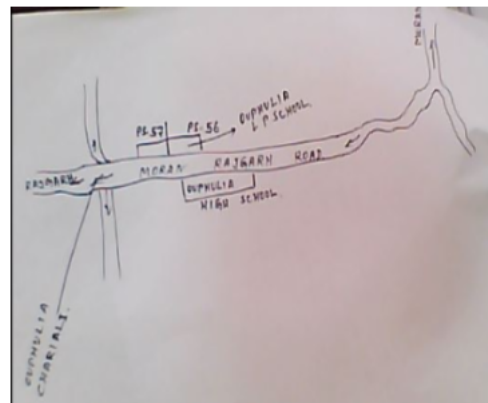

নিৰ্বাচক পঞ্জীয়ন বিষয়াৰ স্বাক্ষৰ

Nazri Naksha

Google Map View

Polling Station Building Front View

ভোটগ্ৰহন কেন্দ্ৰৰ সন্মুখৰ দৃশ্য

Cad View

Key MAP View

1 নাম : লাবন্য বড়া স্বামীৰ নাম: প্ৰফুল্ল বড়া ঘৰ নং : ১ বয়স : 64 লিঙ্গ : মহিলা	JSV5334576 ফটো উপলব্ধ	2 নাম : বুলবুলি বড়া স্বামীৰ নাম: কনৈল বড়া ঘৰ নং : ১ বয়স : 40 লিঙ্গ : মহিলা	JSV0330894 ফটো উপলব্ধ	3 নাম : জোনমাণী বড়া স্বামীৰ নাম: তৰেন বড়া ঘৰ নং : ১ বয়স : 37 লিঙ্গ : মহিলা	JSV5334598 ফটো উপলব্ধ
4 নাম : কংকজ বড়া পিতাৰ নাম: প্ৰফুল্ল বড়া ঘৰ নং : ১ বয়স : 28 লিঙ্গ : পুৰুষ	JSV0205369 ফটো উপলব্ধ	5 নাম : বাতুল হাজৰিকা পিতাৰ নাম: পদোশ্বৰ হাজৰিকা ঘৰ নং : ১ বয়স : 41 লিঙ্গ : পুৰুষ	JSV0406405 ফটো উপলব্ধ	6 নাম : সুখিধৰ শইকীয়া পিতাৰ নাম: জয়ধৰ শইকীয়া ঘৰ নং : 1খ বয়স : 47 লিঙ্গ : পুৰুষ	JSV5339195 ফটো উপলব্ধ
7 নাম : মাখনী শইকীয়া স্বামীৰ নাম: সুখিধৰ শইকীয়া ঘৰ নং : 1খ বয়স : 38 লিঙ্গ : মহিলা	JSV5339208 ফটো উপলব্ধ	8 নাম : জন সোনোৱাল পিতাৰ নাম: সুখিধৰ সোনোৱাল ঘৰ নং : 1খ বয়স : 23 লিঙ্গ : পুৰুষ	JSV0451708 ফটো উপলব্ধ	9 নাম : মন সোনোৱাল পিতাৰ নাম: সুখিধৰ সোনোৱাল ঘৰ নং : 1খ বয়স : 21 লিঙ্গ : পুৰুষ	OHK0022855 ফটো উপলব্ধ
10 নাম : পাপু শইকীয়া পিতাৰ নাম: প্ৰবীন শইকীয়া ঘৰ নং : ২ বয়স : 38 লিঙ্গ : পুৰুষ	JSV5334634 ফটো উপলব্ধ	11 নাম : বুমী শইকীয়া স্বামীৰ নাম: পাপু শইকীয়া ঘৰ নং : ২ বয়স : 37 লিঙ্গ : মহিলা	JSV5334645 ফটো উপলব্ধ	12 নাম : জয়া শইকীয়া মাতৃৰ নাম: অনামী শইকীয়া ঘৰ নং : ২ বয়স : 37 লিঙ্গ : মহিলা	JSV5334656 ফটো উপলব্ধ
13 নাম : বিধান শইকীয়া মাতৃৰ নাম: অনামী শইকীয়া ঘৰ নং : ২ বয়স : 35 লিঙ্গ : পুৰুষ	JSV5344989 ফটো উপলব্ধ	14 নাম : মিনা শইকীয়া স্বামীৰ নাম: বিধান শইকীয়া ঘৰ নং : ২ বয়স : 24 লিঙ্গ : মহিলা	JSV0372995 ফটো উপলব্ধ	15 নাম : ধৰেশ্বৰ শইকীয়া পিতাৰ নাম: পেনাং শইকীয়া ঘৰ নং : ৩ বয়স : 55 লিঙ্গ : পুৰুষ	JSV5334667 ফটো উপলব্ধ
16 নাম : পদমী শইকীয়া স্বামীৰ নাম: ধৰেশ্বৰ শইকীয়া ঘৰ নং : ৩ বয়স : 43 লিঙ্গ : মহিলা	JSV5334678 ফটো উপলব্ধ	17 নাম : বজনী শইকীয়া পিতাৰ নাম: ধৰেশ্বৰ শইকীয়া ঘৰ নং : ৩ বয়স : 37 লিঙ্গ : পুৰুষ	JSV5345299 ফটো উপলব্ধ	18 নাম : যুগল সোনোৱাল পিতাৰ নাম: ধোৰেশ্বৰ সোনোৱাল ঘৰ নং : ৩ বয়স : 37 লিঙ্গ : পুৰুষ	JSV5334689 ফটো উপলব্ধ
19 নাম : হিৰণ্য সোনোৱাল স্বামীৰ নাম: যুগল শইকীয়া ঘৰ নং : ৩ বয়স : 32 লিঙ্গ : মহিলা	JSV0573154 ফটো উপলব্ধ	20 নাম : মীনাক্ষী সোনোৱাল স্বামীৰ নাম: ভুবন সোনোৱাল ঘৰ নং : 8 বয়স : 51 লিঙ্গ : মহিলা	JSV5334703 ফটো উপলব্ধ	21 নাম : অনিতা সোনোৱাল স্বামীৰ নাম: সুভাষ সোনোৱাল ঘৰ নং : 4 বয়স : 31 লিঙ্গ : মহিলা	JSV0277822 ফটো উপলব্ধ
22 নাম : সুভাষ সোনোৱাল পিতাৰ নাম: ভুবন সোনোৱাল ঘৰ নং : 4 বয়স : 31 লিঙ্গ : পুৰুষ	JSV5345255 ফটো উপলব্ধ	23 নাম : সোণজ্যোতি সোনোৱাল পিতাৰ নাম: ভূৰণ সোনোৱাল ঘৰ নং : 4 বয়স : 24 লিঙ্গ : পুৰুষ	JSV0368886 ফটো উপলব্ধ	24 নাম : পুন্যলতা হাজৰিকা স্বামীৰ নাম: গোবিন হাজৰিকা ঘৰ নং : ৫ বয়স : 59 লিঙ্গ : মহিলা	JSV5334725 ফটো উপলব্ধ
25 নাম : বুবুল হাজৰিকা পিতাৰ নাম: গোবিন হাজৰিকা ঘৰ নং : ৫ বয়স : 41 লিঙ্গ : পুৰুষ	JSV5334736 ফটো উপলব্ধ	26 নাম : সংগিতা হাজৰিকা স্বামীৰ নাম: কুলেন হাজৰিকা ঘৰ নং : ৫ বয়স : 40 লিঙ্গ : মহিলা	JSV0294710 ফটো উপলব্ধ	27 নাম : কুলেন হাজৰিকা পিতাৰ নাম: গোবিন হাজৰিকা ঘৰ নং : ৫ বয়স : 40 লিঙ্গ : পুৰুষ	JSV5334747 ফটো উপলব্ধ
28 নাম : খুন হাজৰিকা স্বামীৰ নাম: বুবুল হাজৰিকা ঘৰ নং : ৫ বয়স : 37 লিঙ্গ : মহিলা	JSV0313841 ফটো উপলব্ধ	29 নাম : শালিনী কোঁচ হাজৰিকা স্বামীৰ নাম: ঘনশ্যাম হাজৰিকা ঘৰ নং : ৫ বয়স : 28 লিঙ্গ : মহিলা	JSV0313973 ফটো উপলব্ধ	30 নাম : ঘনশ্যাম হাজৰিকা পিতাৰ নাম: গোবিন হাজৰিকা ঘৰ নং : ৫ বয়স : 27 লিঙ্গ : পুৰুষ	JSV0526020 ফটো উপলব্ধ