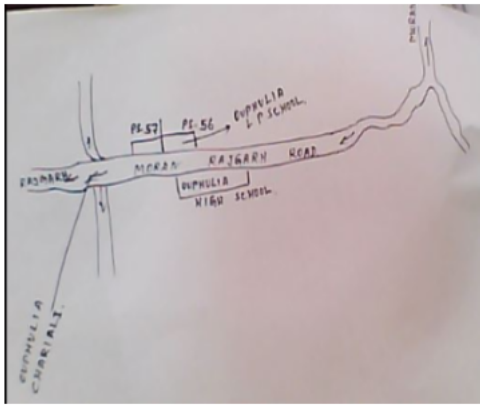

নিৰ্বাচক পঞ্জীয়ন বিষয়াৰ স্বাক্ষৰ

Nazri Naksha

Google Map View

Polling Station Building Front View

ভোটগ্ৰহন কেন্দ্ৰৰ সন্মুখৰ দৃশ্য

Cad View

Key MAP View

1 নাম : লাবন্য বড়া স্বামীৰ নাম: প্ৰফুল্ল বড়া ঘৰ নং : ১ বয়স : 64 লিঙ্গ : মহিলা	JSV5334576 ফটো উপলব্ধ	2 নাম : বুলবুলি বড়া স্বামীৰ নাম: কনৈল বড়া ঘৰ নং : ১ বয়স : 40 লিঙ্গ : মহিলা	JSV0330894 ফটো উপলব্ধ	3 নাম : জোনমাণী বড়া স্বামীৰ নাম: তৰেন বড়া ঘৰ নং : ১ বয়স : 37 লিঙ্গ : মহিলা	JSV5334598 ফটো উপলব্ধ
4 নাম : কংকজ বড়া পিতাৰ নাম: প্ৰফুল্ল বড়া ঘৰ নং : ১ বয়স : 28 লিঙ্গ : পুৰুষ	JSV0205369 ফটো উপলব্ধ	5 নাম : বাতুল হাজৰিকা পিতাৰ নাম: পদোশ্বৰ হাজৰিকা ঘৰ নং : ১ বয়স : 41 লিঙ্গ : পুৰুষ	JSV0406405 ফটো উপলব্ধ	6 নাম : সুখিধৰ শইকীয়া পিতাৰ নাম: জয়ধৰ শইকীয়া ঘৰ নং : 1খ বয়স : 47 লিঙ্গ : পুৰুষ	JSV5339195 ফটো উপলব্ধ
7 নাম : মাখনী শইকীয়া স্বামীৰ নাম: সুখিধৰ শইকীয়া ঘৰ নং : 1খ বয়স : 38 লিঙ্গ : মহিলা	JSV5339208 ফটো উপলব্ধ	8 নাম : জন সোনোৱাল পিতাৰ নাম: সুখিধৰ সোনোৱাল ঘৰ নং : 1খ বয়স : 23 লিঙ্গ : পুৰুষ	JSV0451708 ফটো উপলব্ধ	9 নাম : মন সোনোৱাল পিতাৰ নাম: সুখিধৰ সোনোৱাল ঘৰ নং : 1খ বয়স : 21 লিঙ্গ : পুৰুষ	OHK0022855 ফটো উপলব্ধ
10 নাম : পাপু শইকীয়া পিতাৰ নাম: প্ৰবীন শইকীয়া ঘৰ নং : ২ বয়স : 38 লিঙ্গ : পুৰুষ	JSV5334634 ফটো উপলব্ধ	11 নাম : বুমী শইকীয়া স্বামীৰ নাম: পাপু শইকীয়া ঘৰ নং : ২ বয়স : 37 লিঙ্গ : মহিলা	JSV5334645 ফটো উপলব্ধ	12 নাম : জয়া শইকীয়া মাতৃৰ নাম: অনামী শইকীয়া ঘৰ নং : ২ বয়স : 37 লিঙ্গ : মহিলা	JSV5334656 ফটো উপলব্ধ
13 নাম : বিধান শইকীয়া মাতৃৰ নাম: অনামী শইকীয়া ঘৰ নং : ২ বয়স : 35 লিঙ্গ : পুৰুষ	JSV5344989 ফটো উপলব্ধ	14 নাম : মিনা শইকীয়া স্বামীৰ নাম: বিধান শইকীয়া ঘৰ নং : ২ বয়স : 24 লিঙ্গ : মহিলা	JSV0372995 ফটো উপলব্ধ	15 নাম : ধৰেশ্বৰ শইকীয়া পিতাৰ নাম: পেনাং শইকীয়া ঘৰ নং : ৩ বয়স : 55 লিঙ্গ : পুৰুষ	JSV5334667 ফটো উপলব্ধ
16 নাম : পদমী শইকীয়া স্বামীৰ নাম: ধৰেশ্বৰ শইকীয়া ঘৰ নং : ৩ বয়স : 43 লিঙ্গ : মহিলা	JSV5334678 ফটো উপলব্ধ	17 নাম : বজনী শইকীয়া পিতাৰ নাম: ধৰেশ্বৰ শইকীয়া ঘৰ নং : ৩ বয়স : 37 লিঙ্গ : পুৰুষ	JSV5345299 ফটো উপলব্ধ	18 নাম : যুগল সোনোৱাল পিতাৰ নাম: ধোৰেশ্বৰ সোনোৱাল ঘৰ নং : ৩ বয়স : 37 লিঙ্গ : পুৰুষ	JSV5334689 ফটো উপলব্ধ
19 নাম : হিৰণ্য সোনোৱাল স্বামীৰ নাম: যুগল শইকীয়া ঘৰ নং : ৩ বয়স : 32 লিঙ্গ : মহিলা	JSV0573154 ফটো উপলব্ধ	20 নাম : মীনাক্ষী সোনোৱাল স্বামীৰ নাম: ভুবন সোনোৱাল ঘৰ নং : 8 বয়স : 51 লিঙ্গ : মহিলা	JSV5334703 ফটো উপলব্ধ	21 নাম : অনিতা সোনোৱাল স্বামীৰ নাম: সুভাষ সোনোৱাল ঘৰ নং : 4 বয়স : 31 লিঙ্গ : মহিলা	JSV0277822 ফটো উপলব্ধ
22 নাম : সুভাষ সোনোৱাল পিতাৰ নাম: ভুবন সোনোৱাল ঘৰ নং : 4 বয়স : 31 লিঙ্গ : পুৰুষ	JSV5345255 ফটো উপলব্ধ	23 নাম : সোণজ্যোতি সোনোৱাল পিতাৰ নাম: ভূৰণ সোনোৱাল ঘৰ নং : 4 বয়স : 24 লিঙ্গ : পুৰুষ	JSV0368886 ফটো উপলব্ধ	24 নাম : পুন্যলতা হাজৰিকা স্বামীৰ নাম: গোবিন হাজৰিকা ঘৰ নং : ৫ বয়স : 59 লিঙ্গ : মহিলা	JSV5334725 ফটো উপলব্ধ
25 নাম : বুবুল হাজৰিকা পিতাৰ নাম: গোবিন হাজৰিকা ঘৰ নং : ৫ বয়স : 41 লিঙ্গ : পুৰুষ	JSV5334736 ফটো উপলব্ধ	26 নাম : সংগিতা হাজৰিকা স্বামীৰ নাম: কুলেন হাজৰিকা ঘৰ নং : ৫ বয়স : 40 লিঙ্গ : মহিলা	JSV0294710 ফটো উপলব্ধ	27 নাম : কুলেন হাজৰিকা পিতাৰ নাম: গোবিন হাজৰিকা ঘৰ নং : ৫ বয়স : 40 লিঙ্গ : পুৰুষ	JSV5334747 ফটো উপলব্ধ
28 নাম : খুন হাজৰিকা স্বামীৰ নাম: বুবুল হাজৰিকা ঘৰ নং : ৫ বয়স : 37 লিঙ্গ : মহিলা	JSV0313841 ফটো উপলব্ধ	29 নাম : শালিনী কোঁচ হাজৰিকা স্বামীৰ নাম: ঘনশ্যাম হাজৰিকা ঘৰ নং : ৫ বয়স : 28 লিঙ্গ : মহিলা	JSV0313973 ফটো উপলব্ধ	30 নাম : ঘনশ্যাম হাজৰিকা পিতাৰ নাম: গোবিন হাজৰিকা ঘৰ নং : ৫ বয়স : 27 লিঙ্গ : পুৰুষ	JSV0526020 ফটো উপলব্ধ