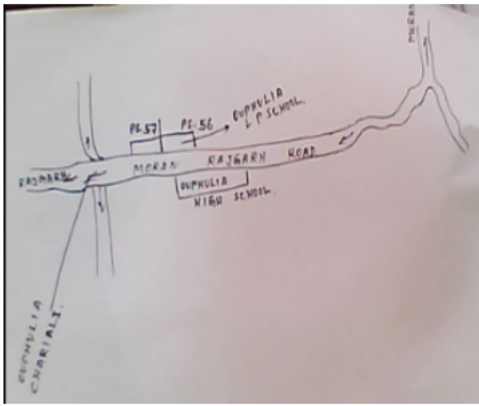

Nazri Naksha