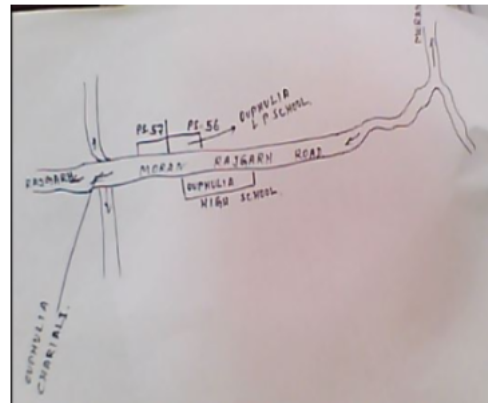

নিৰ্বাচক পঞ্জীয়ন বিষয়াৰ স্বাক্ষৰ

Nazri Naksha

Google Map View

Polling Station Building Front View

ভোটগ্ৰহন কেন্দ্ৰৰ সন্মুখৰ দৃশ্য

Cad View

Key MAP View

1 নাম : লিপি মুড়া স্বামীৰ নাম: চৰ্মৰা মুড়া ঘৰ নং : 1 বয়স : 57 লিঙ্গ : মহিলা	JSV5343759 ফটো উপলব্ধ	2 নাম : দীপক মুড়া পিতাৰ নাম: চৰ্মৰা মুড়া ঘৰ নং : 1 বয়স : 38 লিঙ্গ : পুৰুষ	JSV5343760 ফটো উপলব্ধ	3 নাম : বীতা মুড়া পিতাৰ নাম: চৰ্মৰা মুড়া ঘৰ নং : 1 বয়স : 34 লিঙ্গ : মহিলা	JSV5345733 ফটো উপলব্ধ
4 নাম : চাবিনা মুড়া স্বামীৰ নাম: দীপক মুড়া ঘৰ নং : 1 বয়স : 33 লিঙ্গ : মহিলা	JSV5345744 ফটো উপলব্ধ	5 নাম : জুফু মুড়া পিতাৰ নাম: পতীয়া মুড়া ঘৰ নং : 2 বয়স : 69 লিঙ্গ : পুৰুষ	JSV5343771 ফটো উপলব্ধ	6 নাম : বেল মুড়া স্বামীৰ নাম: জুফু মুড়া ঘৰ নং : 2 বয়স : 59 লিঙ্গ : মহিলা	JSV5343782 ফটো উপলব্ধ
7 নাম : চুনিতা মুড়া স্বামীৰ নাম: পৰ্বল মুড়া ঘৰ নং : 2 বয়স : 44 লিঙ্গ : মহিলা	JSV5343828 ফটো উপলব্ধ	8 নাম : সাগৰ মুড়া পিতাৰ নাম: জুফু মুড়া ঘৰ নং : 2 বয়স : 42 লিঙ্গ : পুৰুষ	JSV5343793 ফটো উপলব্ধ	9 নাম : পবন মুড়া পিতাৰ নাম: জুফু মুড়া ঘৰ নং : 2 বয়স : 40 লিঙ্গ : পুৰুষ	JSV5343806 ফটো উপলব্ধ
10 নাম : মঞ্জু মুড়া পিতাৰ নাম: বিৰ্ছা চাউলীয়া ঘৰ নং : 2 বয়স : 39 লিঙ্গ : মহিলা	JSV5345697 ফটো উপলব্ধ	11 নাম : অজয় মুড়া পিতাৰ নাম: জুফু মুড়া ঘৰ নং : 2 বয়স : 37 লিঙ্গ : পুৰুষ	JSV5343817 ফটো উপলব্ধ	12 নাম : পিংকী মুড়া পিতাৰ নাম: অজয় মুড়া ঘৰ নং : 2 বয়স : 31 লিঙ্গ : মহিলা	JSV5345700 ফটো উপলব্ধ
13 নাম : ভনী মুড়া পিতাৰ নাম: পৰন মুড়া ঘৰ নং : 2ক বয়স : 33 লিঙ্গ : মহিলা	JSV5345722 ফটো উপলব্ধ	14 নাম : মামুদা খাতুন স্বামীৰ নাম: মহিনউদ্দিন চৌধুৰী ঘৰ নং : 3 বয়স : 74 লিঙ্গ : মহিলা	JSV5343840 ফটো উপলব্ধ	# 15 নাম : ছাহাদ উদ্দিন চৌধুৰী পিতাৰ নাম: মহিনউদ্দিন চৌধুৰী ঘৰ নং : 3 বয়স : 52 লিঙ্গ : পুৰুষ	JSV5343839 ফটো উপলব্ধ
# 16 নাম : চফিকউদ্দিন চৌধুৰী পিতাৰ নাম: মনিউদ্দিন চৌধুৰী ঘৰ নং : 3 বয়স : 50 লিঙ্গ : পুৰুষ	JSV5343851 ফটো উপলব্ধ	# 17 নাম : জাহিদা চলতানা স্বামীৰ নাম: ছাহাদ উদ্দিন চৌধুৰী ঘৰ নং : 3 বয়স : 51 লিঙ্গ : মহিলা	JSV5345711 ফটো উপলব্ধ	18 নাম : বফিকুদ্দিন চৌধুৰী পিতাৰ নাম: মহিনউদ্দিন চৌধুৰী ঘৰ নং : 3 বয়স : 41 লিঙ্গ : পুৰুষ	JSV5343873 ফটো উপলব্ধ
# 19 নাম : বস্মা বেগম স্বামীৰ নাম: শফিকউদ্দিন চৌধুৰী ঘৰ নং : 3 বয়স : 35 লিঙ্গ : মহিলা	JSV7749039 ফটো উপলব্ধ	20 নাম : দিনেশ আগৰওয়াল পিতাৰ নাম: বামধাৰী আগৰৱাল ঘৰ নং : 8 বয়স : 40 লিঙ্গ : পুৰুষ	JSV5343895 ফটো উপলব্ধ	21 নাম : কুল উৰাং স্বামীৰ নাম: বাজেন উৰাং ঘৰ নং : 6 বয়স : 49 লিঙ্গ : মহিলা	JSV5343920 ফটো উপলব্ধ
22 নাম : চাম উৰাং পিতাৰ নাম: জীতেন উৰাং ঘৰ নং : 6 বয়স : 30 লিঙ্গ : পুৰুষ	JSV0321091 ফটো উপলব্ধ	23 নাম : বিমি উৰাং স্বামীৰ নাম: চাম উৰাং ঘৰ নং : 6 বয়স : 26 লিঙ্গ : মহিলা	JSV0322305 ফটো উপলব্ধ	24 নাম : জীতেন উৰাং পিতাৰ নাম: পাদ্ৰাচ উৰাং ঘৰ নং : 6ক বয়স : 53 লিঙ্গ : পুৰুষ	JSV5343931 ফটো উপলব্ধ
25 নাম : প্ৰমিলা মুড়া স্বামীৰ নাম: দেন মুড়া ঘৰ নং : 9 বয়স : 40 লিঙ্গ : মহিলা	JSV5343986 ফটো উপলব্ধ	26 নাম : শান্তী মুড়া পিতাৰ নাম: ভূত মুড়া ঘৰ নং : 7 বয়স : 26 লিঙ্গ : মহিলা	JSV0321950 ফটো উপলব্ধ	27 নাম : মহেশ মুড়া পিতাৰ নাম: মন্ত মুড়া ঘৰ নং : 9 বয়স : 26 লিঙ্গ : পুৰুষ	JSV0242362 ফটো উপলব্ধ
28 নাম : সুনিতা মুড়া স্বামীৰ নাম: সুভাষ মুড়া ঘৰ নং : 7ঘ বয়স : 26 লিঙ্গ : মহিলা	OHK0105940 ফটো উপলব্ধ	29 নাম : নেহা মুড়া স্বামীৰ নাম: ৰাহুল মুড়া ঘৰ নং : 7ঘ বয়স : 24 লিঙ্গ : মহিলা	OHK0106005 ফটো উপলব্ধ	30 নাম : বিনোদ মুড়া পিতাৰ নাম: বুট মুড়া ঘৰ নং : 9ঘ বয়স : 22 লিঙ্গ : পুৰুষ	JSV0405357 ফটো উপলব্ধ