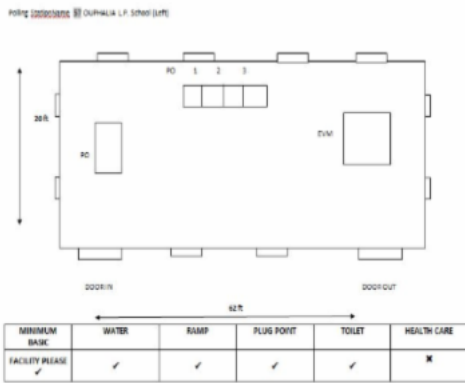

নিৰ্বাচক পঞ্জীয়ন বিষয়াৰ স্বাক্ষৰ

Nazri Naksha

Google Map View

Polling Station Building Front View

ভোটগ্ৰহন কেন্দ্ৰৰ সন্মুখৰ দৃশ্য

Cad View

Key MAP View

1 নাম : লিপি মুড়া স্বামীৰ নাম: চৰ্মৰা মুড়া ঘৰ নং : 1 বয়স : 57 লিঙ্গ : মহিলা	JSV5343759 ফটো উপলব্ধ	2 নাম : দীপক মুড়া পিতাৰ নাম: চৰ্মৰা মুড়া ঘৰ নং : 1 বয়স : 38 লিঙ্গ : পুৰুষ	JSV5343760 ফটো উপলব্ধ	3 নাম : বীতা মুড়া পিতাৰ নাম: চৰ্মৰা মুড়া ঘৰ নং : 1 বয়স : 34 লিঙ্গ : মহিলা	JSV5345733 ফটো উপলব্ধ
4 নাম : চাবিনা মুড়া স্বামীৰ নাম: দীপক মুড়া ঘৰ নং : 1 বয়স : 33 লিঙ্গ : মহিলা	JSV5345744 ফটো উপলব্ধ	5 নাম : জুফু মুড়া পিতাৰ নাম: পতীয়া মুড়া ঘৰ নং : 2 বয়স : 69 লিঙ্গ : পুৰুষ	JSV5343771 ফটো উপলব্ধ	6 নাম : বেল মুড়া স্বামীৰ নাম: জুফু মুড়া ঘৰ নং : 2 বয়স : 59 লিঙ্গ : মহিলা	JSV5343782 ফটো উপলব্ধ
7 নাম : চুনিতা মুড়া স্বামীৰ নাম: পৰ্বল মুড়া ঘৰ নং : 2 বয়স : 44 লিঙ্গ : মহিলা	JSV5343828 ফটো উপলব্ধ	8 নাম : সাগৰ মুড়া পিতাৰ নাম: জুফু মুড়া ঘৰ নং : 2 বয়স : 42 লিঙ্গ : পুৰুষ	JSV5343793 ফটো উপলব্ধ	9 নাম : পবন মুড়া পিতাৰ নাম: জুফু মুড়া ঘৰ নং : 2 বয়স : 40 লিঙ্গ : পুৰুষ	JSV5343806 ফটো উপলব্ধ
10 নাম : মঞ্জু মুড়া পিতাৰ নাম: বিৰ্ছা চাউলীয়া ঘৰ নং : 2 বয়স : 39 লিঙ্গ : মহিলা	JSV5345697 ফটো উপলব্ধ	11 নাম : অজয় মুড়া পিতাৰ নাম: জুফু মুড়া ঘৰ নং : 2 বয়স : 37 লিঙ্গ : পুৰুষ	JSV5343817 ফটো উপলব্ধ	12 নাম : পিংকী মুড়া পিতাৰ নাম: অজয় মুড়া ঘৰ নং : 2 বয়স : 31 লিঙ্গ : মহিলা	JSV5345700 ফটো উপলব্ধ
13 নাম : ভনী মুড়া পিতাৰ নাম: পৰন মুড়া ঘৰ নং : 2ক বয়স : 33 লিঙ্গ : মহিলা	JSV5345722 ফটো উপলব্ধ	14 নাম : মামুদা খাতুন স্বামীৰ নাম: মহিনউদ্দিন চৌধুৰী ঘৰ নং : 3 বয়স : 74 লিঙ্গ : মহিলা	JSV5343840 ফটো উপলব্ধ	# 15 নাম : ছাহাদ উদ্দিন চৌধুৰী পিতাৰ নাম: মহিনউদ্দিন চৌধুৰী ঘৰ নং : 3 বয়স : 52 লিঙ্গ : পুৰুষ	JSV5343839 ফটো উপলব্ধ
# 16 নাম : চফিকউদ্দিন চৌধুৰী পিতাৰ নাম: মনিউদ্দিন চৌধুৰী ঘৰ নং : 3 বয়স : 50 লিঙ্গ : পুৰুষ	JSV5343851 ফটো উপলব্ধ	# 17 নাম : জাহিদা চলতানা স্বামীৰ নাম: ছাহাদ উদ্দিন চৌধুৰী ঘৰ নং : 3 বয়স : 51 লিঙ্গ : মহিলা	JSV5345711 ফটো উপলব্ধ	18 নাম : বফিকুদ্দিন চৌধুৰী পিতাৰ নাম: মহিনউদ্দিন চৌধুৰী ঘৰ নং : 3 বয়স : 41 লিঙ্গ : পুৰুষ	JSV5343873 ফটো উপলব্ধ
# 19 নাম : বস্মা বেগম স্বামীৰ নাম: শফিকউদ্দিন চৌধুৰী ঘৰ নং : 3 বয়স : 35 লিঙ্গ : মহিলা	JSV7749039 ফটো উপলব্ধ	20 নাম : দিনেশ আগৰওয়াল পিতাৰ নাম: বামধাৰী আগৰৱাল ঘৰ নং : 8 বয়স : 40 লিঙ্গ : পুৰুষ	JSV5343895 ফটো উপলব্ধ	21 নাম : কুল উৰাং স্বামীৰ নাম: বাজেন উৰাং ঘৰ নং : 6 বয়স : 49 লিঙ্গ : মহিলা	JSV5343920 ফটো উপলব্ধ
22 নাম : চাম উৰাং পিতাৰ নাম: জীতেন উৰাং ঘৰ নং : 6 বয়স : 30 লিঙ্গ : পুৰুষ	JSV0321091 ফটো উপলব্ধ	23 নাম : বিমি উৰাং স্বামীৰ নাম: চাম উৰাং ঘৰ নং : 6 বয়স : 26 লিঙ্গ : মহিলা	JSV0322305 ফটো উপলব্ধ	24 নাম : জীতেন উৰাং পিতাৰ নাম: পাদ্ৰাচ উৰাং ঘৰ নং : 6ক বয়স : 53 লিঙ্গ : পুৰুষ	JSV5343931 ফটো উপলব্ধ
25 নাম : প্ৰমিলা মুড়া স্বামীৰ নাম: দেন মুড়া ঘৰ নং : 9 বয়স : 40 লিঙ্গ : মহিলা	JSV5343986 ফটো উপলব্ধ	26 নাম : শান্তী মুড়া পিতাৰ নাম: ভূত মুড়া ঘৰ নং : 7 বয়স : 26 লিঙ্গ : মহিলা	JSV0321950 ফটো উপলব্ধ	27 নাম : মহেশ মুড়া পিতাৰ নাম: মন্ত মুড়া ঘৰ নং : 9 বয়স : 26 লিঙ্গ : পুৰুষ	JSV0242362 ফটো উপলব্ধ
28 নাম : সুনিতা মুড়া স্বামীৰ নাম: সুভাষ মুড়া ঘৰ নং : 7ঘ বয়স : 26 লিঙ্গ : মহিলা	OHK0105940 ফটো উপলব্ধ	29 নাম : নেহা মুড়া স্বামীৰ নাম: ৰাহুল মুড়া ঘৰ নং : 7ঘ বয়স : 24 লিঙ্গ : মহিলা	OHK0106005 ফটো উপলব্ধ	30 নাম : বিনোদ মুড়া পিতাৰ নাম: বুট মুড়া ঘৰ নং : 9ঘ বয়স : 22 লিঙ্গ : পুৰুষ	JSV0405357 ফটো উপলব্ধ