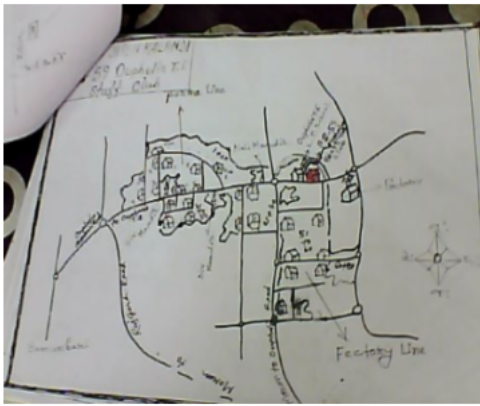

Nazri Naksha