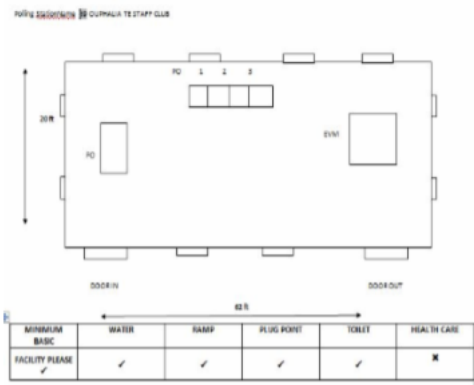

নিৰ্বাচক পঞ্জীয়ন বিষয়াৰ স্বাক্ষৰ

Nazri Naksha

Google Map View

Polling Station Building Front View

ভোটগ্ৰহন কেন্দ্ৰৰ সন্মুখৰ দৃশ্য

Cad View

Key MAP View

1 নাম : দুৰ্গামনি বিভিছন স্বামীৰ নাম: হৰি বিভিছন ঘৰ নং : 2 বয়স : 58 লিঙ্গ : মহিলা	JSV0460857 ফটো উপলব্ধ	2 নাম : মৌচুমী মুৰ্ধা পিতাৰ নাম: বলৰাম মিৰ্ধা ঘৰ নং : 5ক বয়স : 26 লিঙ্গ : মহিলা	JSV0461509 ফটো উপলব্ধ	3 নাম : বলৰাম মুৰ্ধা পিতাৰ নাম: দুখীয়া মুৰ্ধা ঘৰ নং : 5ক বয়স : 50 লিঙ্গ : পুৰুষ	JSV5534565 ফটো উপলব্ধ
4 নাম : আৰতী মুৰ্ধা স্বামীৰ নাম: বলৰাম মুৰ্ধা ঘৰ নং : 5ক বয়স : 42 লিঙ্গ : মহিলা	JSV5534576 ফটো উপলব্ধ	5 নাম : দীপক পাল পিতাৰ নাম: গিৱেশ পাল ঘৰ নং : 6 বয়স : 60 লিঙ্গ : পুৰুষ	JSV5534601 ফটো উপলব্ধ	6 নাম : অনপ পাল পিতাৰ নাম: গিৱেশ পাল ঘৰ নং : 6 বয়স : 55 লিঙ্গ : পুৰুষ	JSV5534612 ফটো উপলব্ধ
7 নাম : ইচু পাল পিতাৰ নাম: দীপক পাল ঘৰ নং : 6 বয়স : 36 লিঙ্গ : পুৰুষ	JSV0294165 ফটো উপলব্ধ	8 নাম : ৰাজিৱ পাল পিতাৰ নাম: দীপক পাল ঘৰ নং : 6 বয়স : 33 লিঙ্গ : পুৰুষ	JSV5540794 ফটো উপলব্ধ	9 নাম : অজয় পাল পিতাৰ নাম: দীপক পাল ঘৰ নং : 6 বয়স : 31 লিঙ্গ : পুৰুষ	JSV0294439 ফটো উপলব্ধ
10 নাম : ৰমা পাল পিতাৰ নাম: দীপক পাল ঘৰ নং : 6 বয়স : 29 লিঙ্গ : মহিলা	JSV0294587 ফটো উপলব্ধ	11 নাম : ৰতন খাতুন পিতাৰ নাম: আব্দুল বাৰিক ঘৰ নং : 9 বয়স : 60 লিঙ্গ : পুৰুষ	JSV5534645 ফটো উপলব্ধ	12 নাম : মায়ী বেগম পিতাৰ নাম: আব্দুল বাৰিক ঘৰ নং : 9 বয়স : 40 লিঙ্গ : মহিলা	JSV5534656 ফটো উপলব্ধ
13 নাম : কৰিম ছিকদাৰ পিতাৰ নাম: মালেক ছিকদাৰ ঘৰ নং : 9 বয়স : 38 লিঙ্গ : পুৰুষ	JSV5534667 ফটো উপলব্ধ	14 নাম : ৰুকচানা বেগম স্বামীৰ নাম: কৰিম ছিকদাৰ ঘৰ নং : 9 বয়স : 27 লিঙ্গ : মহিলা	JSV7760200 ফটো উপলব্ধ	15 নাম : লক্ষ্মিন্দ্ৰ ঠাকুৰ পিতাৰ নাম: বাৰেন ঠাকুৰ ঘৰ নং : 8 বয়স : 53 লিঙ্গ : পুৰুষ	JSV1757591 ফটো উপলব্ধ
16 নাম : ৰীতা ঠাকুৰ স্বামীৰ নাম: লক্ষ্মিন্দ্ৰ ঠাকুৰ ঘৰ নং : 8 বয়স : 39 লিঙ্গ : মহিলা	JSV0151738 ফটো উপলব্ধ	17 নাম : দুখুচন্দ্ৰ তাতী পিতাৰ নাম: পবন তাতী ঘৰ নং : 9 বয়স : 75 লিঙ্গ : পুৰুষ	JSV5534689 ফটো উপলব্ধ	18 নাম : শান্তী তাতী স্বামীৰ নাম: দুখুচন্দ্ৰ তাতী ঘৰ নং : 9 বয়স : 60 লিঙ্গ : মহিলা	JSV5534690 ফটো উপলব্ধ
19 নাম : ৰাজাহৰিচন্দ্ৰ তাতী পিতাৰ নাম: দুখুচন্দ্ৰ তাতী ঘৰ নং : 9 বয়স : 43 লিঙ্গ : পুৰুষ	JSV5534703 ফটো উপলব্ধ	20 নাম : প্ৰণৱ তাতী পিতাৰ নাম: দুখুচন্দ্ৰ তাতী ঘৰ নং : 9 বয়স : 42 লিঙ্গ : পুৰুষ	JSV5534714 ফটো উপলব্ধ	21 নাম : সুনিতা তাতী স্বামীৰ নাম: প্ৰণৱ তাতী ঘৰ নং : 9 বয়স : 36 লিঙ্গ : মহিলা	JSV5540976 ফটো উপলব্ধ
22 নাম : ৰিনা তাতী স্বামীৰ নাম: দিনেশ তাতী ঘৰ নং : 9 বয়স : 31 লিঙ্গ : মহিলা	JSV0159798 ফটো উপলব্ধ	23 নাম : দিনেশ তাতী পিতাৰ নাম: দুখু চন্দ্ৰ তাতী ঘৰ নং : 9 বয়স : 30 লিঙ্গ : পুৰুষ	JSV5540852 ফটো উপলব্ধ	#2 24 নাম : দেৱচন্দ্ৰ তাতী পিতাৰ নাম: দুখুচন্দ্ৰ তাতী ঘৰ নং : 9 বয়স : 28 লিঙ্গ : পুৰুষ	JSV0222802 ফটো উপলব্ধ
25 নাম : উৎপল চন্দ্ৰ তাতী পিতাৰ নাম: দুখু চন্দ্ৰ তাতী ঘৰ নং : 9 বয়স : 27 লিঙ্গ : পুৰুষ	JSV0567313 ফটো উপলব্ধ	S 26 নাম : মনালিছা তাতী পিতাৰ নাম: ৰাজেশ তাতী ঘৰ নং : 9ক বয়স : 25 লিঙ্গ : মহিলা	JSV0566455 ফটো উপলব্ধ	27 নাম : সুপ্ৰভাত তাতী মাতৃৰ নাম: অনিতা তাতী ঘৰ নং : 9ক বয়স : 20 লিঙ্গ : পুৰুষ	OHK0004929 ফটো উপলব্ধ
28 নাম : অঞ্জনি তাতী স্বামীৰ নাম: ৰাজেশ তাতী ঘৰ নং : 9ক বয়স : 45 লিঙ্গ : মহিলা	JSV5534725 ফটো উপলব্ধ	29 নাম : টিনা তাতী পিতাৰ নাম: দুখুচন্দ্ৰ তাতী ঘৰ নং : 9ক বয়স : 40 লিঙ্গ : মহিলা	JSV5534736 ফটো উপলব্ধ	30 নাম : অকনি কন্দ্ৰ অন্যান্য: মৰড তাতী ঘৰ নং : 10 বয়স : 61 লিঙ্গ : মহিলা	JSV5540921 ফটো উপলব্ধ