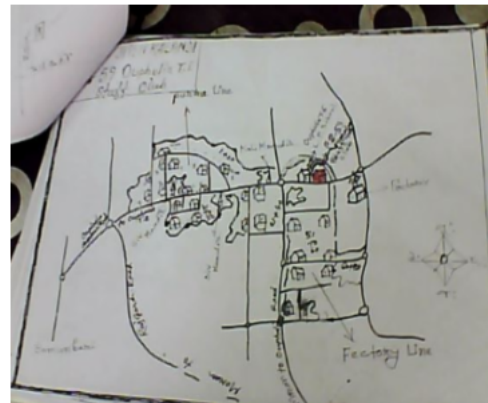

নিৰ্বাচক পঞ্জীয়ন বিষয়াৰ স্বাক্ষৰ

Nazri Naksha

Google Map View

Polling Station Building Front View

ভোটগ্ৰহন কেন্দ্ৰৰ সন্মুখৰ দৃশ্য

Cad View

Key MAP View

1 নাম : দুৰ্গামনি বিভিছন স্বামীৰ নাম: হৰি বিভিছন ঘৰ নং : 2 বয়স : 58 লিঙ্গ : মহিলা	JSV0460857 ফটো উপলব্ধ	2 নাম : মৌচুমী মুৰ্ধা পিতাৰ নাম: বলৰাম মিৰ্ধা ঘৰ নং : 5ক বয়স : 26 লিঙ্গ : মহিলা	JSV0461509 ফটো উপলব্ধ	3 নাম : বলৰাম মুৰ্ধা পিতাৰ নাম: দুখীয়া মুৰ্ধা ঘৰ নং : 5ক বয়স : 50 লিঙ্গ : পুৰুষ	JSV5534565 ফটো উপলব্ধ
4 নাম : আৰতী মুৰ্ধা স্বামীৰ নাম: বলৰাম মুৰ্ধা ঘৰ নং : 5ক বয়স : 42 লিঙ্গ : মহিলা	JSV5534576 ফটো উপলব্ধ	5 নাম : দীপক পাল পিতাৰ নাম: গিৱেশ পাল ঘৰ নং : 6 বয়স : 60 লিঙ্গ : পুৰুষ	JSV5534601 ফটো উপলব্ধ	6 নাম : অনপ পাল পিতাৰ নাম: গিৱেশ পাল ঘৰ নং : 6 বয়স : 55 লিঙ্গ : পুৰুষ	JSV5534612 ফটো উপলব্ধ
7 নাম : ইচু পাল পিতাৰ নাম: দীপক পাল ঘৰ নং : 6 বয়স : 36 লিঙ্গ : পুৰুষ	JSV0294165 ফটো উপলব্ধ	8 নাম : ৰাজিৱ পাল পিতাৰ নাম: দীপক পাল ঘৰ নং : 6 বয়স : 33 লিঙ্গ : পুৰুষ	JSV5540794 ফটো উপলব্ধ	9 নাম : অজয় পাল পিতাৰ নাম: দীপক পাল ঘৰ নং : 6 বয়স : 31 লিঙ্গ : পুৰুষ	JSV0294439 ফটো উপলব্ধ
10 নাম : ৰমা পাল পিতাৰ নাম: দীপক পাল ঘৰ নং : 6 বয়স : 29 লিঙ্গ : মহিলা	JSV0294587 ফটো উপলব্ধ	11 নাম : ৰতন খাতুন পিতাৰ নাম: আব্দুল বাৰিক ঘৰ নং : 9 বয়স : 60 লিঙ্গ : পুৰুষ	JSV5534645 ফটো উপলব্ধ	12 নাম : মায়ী বেগম পিতাৰ নাম: আব্দুল বাৰিক ঘৰ নং : 9 বয়স : 40 লিঙ্গ : মহিলা	JSV5534656 ফটো উপলব্ধ
13 নাম : কৰিম ছিকদাৰ পিতাৰ নাম: মালেক ছিকদাৰ ঘৰ নং : 9 বয়স : 38 লিঙ্গ : পুৰুষ	JSV5534667 ফটো উপলব্ধ	14 নাম : ৰুকচানা বেগম স্বামীৰ নাম: কৰিম ছিকদাৰ ঘৰ নং : 9 বয়স : 27 লিঙ্গ : মহিলা	JSV7760200 ফটো উপলব্ধ	15 নাম : লক্ষ্মিন্দ্ৰ ঠাকুৰ পিতাৰ নাম: বাৰেন ঠাকুৰ ঘৰ নং : 8 বয়স : 53 লিঙ্গ : পুৰুষ	JSV1757591 ফটো উপলব্ধ
16 নাম : ৰীতা ঠাকুৰ স্বামীৰ নাম: লক্ষ্মিন্দ্ৰ ঠাকুৰ ঘৰ নং : 8 বয়স : 39 লিঙ্গ : মহিলা	JSV0151738 ফটো উপলব্ধ	17 নাম : দুখুচন্দ্ৰ তাতী পিতাৰ নাম: পবন তাতী ঘৰ নং : 9 বয়স : 75 লিঙ্গ : পুৰুষ	JSV5534689 ফটো উপলব্ধ	18 নাম : শান্তী তাতী স্বামীৰ নাম: দুখুচন্দ্ৰ তাতী ঘৰ নং : 9 বয়স : 60 লিঙ্গ : মহিলা	JSV5534690 ফটো উপলব্ধ
19 নাম : ৰাজাহৰিচন্দ্ৰ তাতী পিতাৰ নাম: দুখুচন্দ্ৰ তাতী ঘৰ নং : 9 বয়স : 43 লিঙ্গ : পুৰুষ	JSV5534703 ফটো উপলব্ধ	20 নাম : প্ৰণৱ তাতী পিতাৰ নাম: দুখুচন্দ্ৰ তাতী ঘৰ নং : 9 বয়স : 42 লিঙ্গ : পুৰুষ	JSV5534714 ফটো উপলব্ধ	21 নাম : সুনিতা তাতী স্বামীৰ নাম: প্ৰণৱ তাতী ঘৰ নং : 9 বয়স : 36 লিঙ্গ : মহিলা	JSV5540976 ফটো উপলব্ধ
22 নাম : ৰিনা তাতী স্বামীৰ নাম: দিনেশ তাতী ঘৰ নং : 9 বয়স : 31 লিঙ্গ : মহিলা	JSV0159798 ফটো উপলব্ধ	23 নাম : দিনেশ তাতী পিতাৰ নাম: দুখু চন্দ্ৰ তাতী ঘৰ নং : 9 বয়স : 30 লিঙ্গ : পুৰুষ	JSV5540852 ফটো উপলব্ধ	#2 24 নাম : দেৱচন্দ্ৰ তাতী পিতাৰ নাম: দুখুচন্দ্ৰ তাতী ঘৰ নং : 9 বয়স : 28 লিঙ্গ : পুৰুষ	JSV0222802 ফটো উপলব্ধ
25 নাম : উৎপল চন্দ্ৰ তাতী পিতাৰ নাম: দুখু চন্দ্ৰ তাতী ঘৰ নং : 9 বয়স : 27 লিঙ্গ : পুৰুষ	JSV0567313 ফটো উপলব্ধ	S 26 নাম : মনালিছা তাতী পিতাৰ নাম: ৰাজেশ তাতী ঘৰ নং : 9ক বয়স : 25 লিঙ্গ : মহিলা	JSV0566455 ফটো উপলব্ধ	27 নাম : সুপ্ৰভাত তাতী মাতৃৰ নাম: অনিতা তাতী ঘৰ নং : 9ক বয়স : 20 লিঙ্গ : পুৰুষ	OHK0004929 ফটো উপলব্ধ
28 নাম : অঞ্জনি তাতী স্বামীৰ নাম: ৰাজেশ তাতী ঘৰ নং : 9ক বয়স : 45 লিঙ্গ : মহিলা	JSV5534725 ফটো উপলব্ধ	29 নাম : টিনা তাতী পিতাৰ নাম: দুখুচন্দ্ৰ তাতী ঘৰ নং : 9ক বয়স : 40 লিঙ্গ : মহিলা	JSV5534736 ফটো উপলব্ধ	30 নাম : অকনি কন্দ্ৰ অন্যান্য: মৰড তাতী ঘৰ নং : 10 বয়স : 61 লিঙ্গ : মহিলা	JSV5540921 ফটো উপলব্ধ