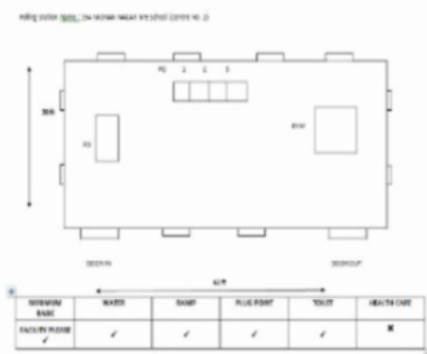

নিৰ্বাচক পঞ্জীয়ন বিষয়াৰ স্বাক্ষৰ

Nazri Naksha

Google Map View

Polling Station Building Front View

ভোটগ্ৰহন কেন্দ্ৰৰ সন্মুখৰ দৃশ্য

Cad View

Key MAP View

S 1 নাম : ইন্দ্ৰ কান্ত চাৰিঙীয়া পিতাৰ নাম : সন্দেশ্বৰ চাৰিঙীয়া ঘৰ নং : 00 বয়স : 55 লিঙ্গ : পুৰুষ	DDB1543700 ফটো উপলব্ধ	S2 2 নাম : গকল চন্দ্ৰ দেউৰী পিতাৰ নাম : টাকিয়া দেউৰী ঘৰ নং : 01 বয়স : 61 লিঙ্গ : পুৰুষ	DDB1753873 ফটো উপলব্ধ	S2 3 নাম : গন্ধেশ্বৰী দেউৰী স্বামীৰ নাম : গকুল চন্দ্ৰ দেউৰী ঘৰ নং : 01 বয়স : 55 লিঙ্গ : মহিলা	DDB1753884 ফটো উপলব্ধ
4 নাম : মুকুট গগৈ পিতাৰ নাম : কুলধৰ গগৈ ঘৰ নং : 1 বয়স : 48 লিঙ্গ : পুৰুষ	DDB1534583 ফটো উপলব্ধ	5 নাম : সুৰজিনা গগৈ স্বামীৰ নাম : মুকুট গগৈ ঘৰ নং : 1 বয়স : 42 লিঙ্গ : মহিলা	DDB1534594 ফটো উপলব্ধ	S 6 নাম : নিপা চুতীয়া স্বামীৰ নাম : প্ৰশান্ত চুতীয়া ঘৰ নং : 1 বয়স : 39 লিঙ্গ : মহিলা	DDB1534629 ফটো উপলব্ধ
S 7 নাম : সুৰভী চুতীয়া পিতাৰ নাম : দিগন্ত চুতীয়া ঘৰ নং : 01 বয়স : 24 লিঙ্গ : মহিলা	DDB0339184 ফটো উপলব্ধ	8 নাম : লক্ষ্মজিত লাহন পিতাৰ নাম : ক্ষীৰোদ লাহন ঘৰ নং : 1ক বয়স : 27 লিঙ্গ : পুৰুষ	DDB0457226 ফটো উপলব্ধ	9 নাম : হীৰকজ্যোতি লাহন পিতাৰ নাম : ক্ষীৰোদ লাহন ঘৰ নং : 1ক বয়স : 22 লিঙ্গ : পুৰুষ	OHK0018812 ফটো উপলব্ধ
10 নাম : ক্ষীৰোদ লাহন পিতাৰ নাম : ললিত চন্দ্ৰ লাহন ঘৰ নং : 1ক বয়স : 50 লিঙ্গ : পুৰুষ	DDB1534630 ফটো উপলব্ধ	11 নাম : কাৰেবী লাহন স্বামীৰ নাম : ক্ষীৰোদ লাহন ঘৰ নং : 1ক বয়স : 45 লিঙ্গ : মহিলা	DDB1534641 ফটো উপলব্ধ	# 12 নাম : চৰবন কুমাৰ আগৰৱালা পিতাৰ নাম : মোহন আগৰৱাল ঘৰ নং : 2 বয়স : 62 লিঙ্গ : পুৰুষ	DDB1534652 ফটো উপলব্ধ
# 13 নাম : মঞ্জু দেৱী আগৰৱালা স্বামীৰ নাম : শ্ৰবণ কুমাৰ আগৰৱালা ঘৰ নং : 2 বয়স : 57 লিঙ্গ : মহিলা	DDB1534663 ফটো উপলব্ধ	14 নাম : দীনানাথ আগৰৱালা পিতাৰ নাম : চৰবন আগৰৱালা ঘৰ নং : 2 বয়স : 39 লিঙ্গ : পুৰুষ	DDB1534685 ফটো উপলব্ধ	E 15 নাম : দেহেশ্বৰী গগৈ স্বামীৰ নাম : শিৱা গগৈ ঘৰ নং : 3 বয়স : 80 লিঙ্গ : মহিলা	DDB1534710 ফটো উপলব্ধ
S2 16 নাম : প্ৰশান্ত কুমাৰ কোঁৱৰ পিতাৰ নাম : বিৰিঞ্চি কোঁৱৰ ঘৰ নং : 3 বয়স : 55 লিঙ্গ : পুৰুষ	DDB1753486 ফটো উপলব্ধ	E 17 নাম : ভূবন গগৈ পিতাৰ নাম : শিৱা গগৈ ঘৰ নং : 3 বয়স : 53 লিঙ্গ : পুৰুষ	DDB1534696 ফটো উপলব্ধ	18 নাম : শশী গগৈ স্বামীৰ নাম : ভূবন গগৈ ঘৰ নং : 3 বয়স : 50 লিঙ্গ : মহিলা	DDB1534709 ফটো উপলব্ধ
S2 19 নাম : নৱনীতা চুতীয়া স্বামীৰ নাম : প্ৰশান্ত কুমাৰ কোঁৱৰ ঘৰ নং : 3 বয়স : 49 লিঙ্গ : মহিলা	DDB1753497 ফটো উপলব্ধ	20 নাম : নিবাৰণ গগৈ পিতাৰ নাম : সিদানন্দ গগৈ ঘৰ নং : 3 বয়স : 44 লিঙ্গ : পুৰুষ	DDB1534721 ফটো উপলব্ধ	S 21 নাম : যদমনি চুতীয়া পিতাৰ নাম : ৰঘনী চুতীয়া ঘৰ নং : 3 বয়স : 34 লিঙ্গ : পুৰুষ	DDB1534732 ফটো উপলব্ধ
22 নাম : পূজা বৰুৱা পিতাৰ নাম : প্ৰফুল্ল বৰুৱা ঘৰ নং : 3 বয়স : 27 লিঙ্গ : মহিলা	DDB0153627 ফটো উপলব্ধ	S 23 নাম : চুম চুতীয়া স্বামীৰ নাম : যদমনি চুতীয়া ঘৰ নং : 3 বয়স : 26 লিঙ্গ : মহিলা	OHK0111864 ফটো উপলব্ধ	S2 24 নাম : বেদান্ত কোঁৱৰ পিতাৰ নাম : প্ৰশান্ত কোঁৱৰ ঘৰ নং : 3 বয়স : 21 লিঙ্গ : পুৰুষ	DDB1765015 ফটো উপলব্ধ
25 নাম : দিগন্তী বৰপূজাৰী স্বামীৰ নাম : অৰবিন্দ বৰপূজাৰী ঘৰ নং : 08 বয়স : 69 লিঙ্গ : মহিলা	DDB0335059 ফটো উপলব্ধ	26 নাম : বাসন্তী বৰপূজাৰী পিতাৰ নাম : অৰবিন্দ বৰপূজাৰী ঘৰ নং : 8 বয়স : 52 লিঙ্গ : মহিলা	DDB1534765 ফটো উপলব্ধ	27 নাম : শ্যামল জ্যোতি বৰপূজাৰী পিতাৰ নাম : অৰবিন্দ বৰপূজাৰী ঘৰ নং : 8 বয়স : 50 লিঙ্গ : পুৰুষ	DDB1534776 ফটো উপলব্ধ
28 নাম : ৰূপজ্যোতি বৰপূজাৰী পিতাৰ নাম : অৰবিন্দ বৰপূজাৰী ঘৰ নং : 8 বয়স : 43 লিঙ্গ : মহিলা	DDB1534787 ফটো উপলব্ধ	29 নাম : অঞ্জনা বৰপূজাৰী পিতাৰ নাম : অৰবিন্দ বৰপূজাৰী ঘৰ নং : 08 বয়স : 33 লিঙ্গ : মহিলা	DDB0338384 ফটো উপলব্ধ	30 নাম : প্ৰীতি বৰপূজাৰী পিতাৰ নাম : অৰবিন্দ বৰপূজাৰী ঘৰ নং : 8 বয়স : 27 লিঙ্গ : মহিলা	DDB0233072 ফটো উপলব্ধ