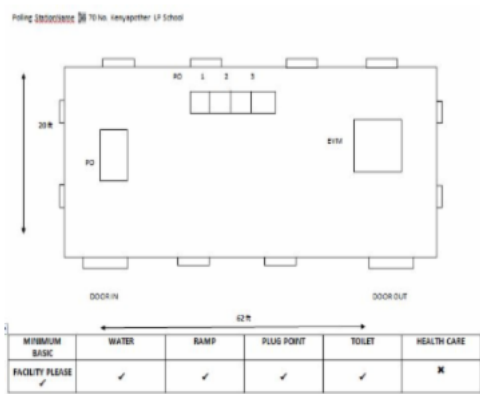

নিৰ্বাচক পঞ্জীয়ন বিষয়াৰ স্বাক্ষৰ

Nazri Naksha

Google Map View

Polling Station Building Front View

ভোটগ্রহন কেন্দ্ৰৰ সন্মুখৰ দৃশ্য

Cad View

Key MAP View

1 নাম : কুমাৰী নেৱাৰ স্বামীৰ নাম: এন বাহাদুৰ নেৱাৰ ঘৰ নং : ২ বয়স : 49 লিঙ্গ : মহিলা	JSV6140723 ফটো উপলব্ধ	2 নাম : সংগীতা নেৱাৰ পিতাৰ নাম: আন বাহাদুৰ নেৱাৰ ঘৰ নং : ২ বয়স : 26 লিঙ্গ : মহিলা	JSV0379891 ফটো উপলব্ধ	3 নাম : দীপ নেৱাৰ পিতাৰ নাম: এন বাহাদুৰ নেৱাৰ ঘৰ নং : ২ বয়স : 25 লিঙ্গ : পুৰুষ	JSV0527572 ফটো উপলব্ধ
4 নাম : মোহন নেৱাৰ মাতৃৰ নাম: কুমাৰী নেৱাৰ ঘৰ নং : 2 বয়স : 19 লিঙ্গ : পুৰুষ	OHK0133496 ফটো উপলব্ধ	5 নাম : সুস্মিতা নেৱাৰ পিতাৰ নাম: জয় বাহাদুৰ নেৱাৰ ঘৰ নং : 2গ বয়স : 21 লিঙ্গ : মহিলা	OHK0133595 ফটো উপলব্ধ	6 নাম : সুৰজ চেত্ৰী পিতাৰ নাম: মন বাহাদুৰ চেত্ৰী ঘৰ নং : ২ঘ বয়স : 26 লিঙ্গ : পুৰুষ	JSV0599035 ফটো উপলব্ধ
7 নাম : বিকাশ নেৱাৰ পিতাৰ নাম: গোপাল নেৱাৰ ঘৰ নং : ২ক বয়স : 26 লিঙ্গ : পুৰুষ	JSV0515338 ফটো উপলব্ধ	8 নাম : শশিন নেৱাৰ পিতাৰ নাম: সুন্দৰ নেৱাৰ ঘৰ নং : ২ক বয়স : 25 লিঙ্গ : পুৰুষ	JSV0579987 ফটো উপলব্ধ	9 নাম : মনবাহাদুৰ চেত্ৰী পিতাৰ নাম: প্ৰেমবাহাদুৰ চেত্ৰী ঘৰ নং : ২ঘ বয়স : 55 লিঙ্গ : পুৰুষ	JSV6140825 ফটো উপলব্ধ
10 নাম : সুন্দৰ নেৱাৰ পিতাৰ নাম: লক্ষন নেৱাৰ ঘৰ নং : ২ক বয়স : 52 লিঙ্গ : পুৰুষ	JSV6140734 ফটো উপলব্ধ	11 নাম : গোপাল নেৱাৰ পিতাৰ নাম: লক্ষন নেৱাৰ ঘৰ নং : ২খ বয়স : 49 লিঙ্গ : পুৰুষ	JSV6140756 ফটো উপলব্ধ	12 নাম : গীতা নেৱাৰ স্বামীৰ নাম: সুন্দৰ নেৱাৰ ঘৰ নং : ২ক বয়স : 47 লিঙ্গ : মহিলা	JSV6140745 ফটো উপলব্ধ
13 নাম : যমুনা চেত্ৰী স্বামীৰ নাম: মনবাহাদুৰ চেত্ৰী ঘৰ নং : ২ঘ বয়স : 47 লিঙ্গ : মহিলা	JSV6140836 ফটো উপলব্ধ	14 নাম : জয় বাহাদুৰ নেৱাৰ পিতাৰ নাম: লক্ষন নেৱাৰ ঘৰ নং : ২গ বয়স : 47 লিঙ্গ : পুৰুষ	JSV6140778 ফটো উপলব্ধ	15 নাম : প্ৰতিমা নেৱাৰ স্বামীৰ নাম: গোপাল নেৱাৰ ঘৰ নং : ২খ বয়স : 45 লিঙ্গ : মহিলা	JSV6140767 ফটো উপলব্ধ
16 নাম : মনিষা নেৱাৰ স্বামীৰ নাম: জয় বাহাদুৰ নেৱাৰ ঘৰ নং : ২গ বয়স : 40 লিঙ্গ : মহিলা	JSV6140789 ফটো উপলব্ধ	17 নাম : কৈলাশ চেত্ৰী পিতাৰ নাম: সূৰ্য্য বাহাদুৰ চেত্ৰী ঘৰ নং : ৪ বয়স : 61 লিঙ্গ : পুৰুষ	JSV6140858 ফটো উপলব্ধ	18 নাম : মঞ্জু চেত্ৰী স্বামীৰ নাম: কৈলাশ চেত্ৰী ঘৰ নং : ৪ বয়স : 51 লিঙ্গ : মহিলা	JSV0381566 ফটো উপলব্ধ
D 19 নাম : মঞ্জু চেত্ৰী স্বামীৰ নাম: কৈলাশ চেত্ৰী ঘৰ নং : ৪ বয়স : 50 লিঙ্গ : মহিলা	JSV6140869 ফটো উপলব্ধ	20 নাম : গণেশ চেত্ৰী পিতাৰ নাম: সূৰ্য্য বাহাদুৰ চেত্ৰী ঘৰ নং : ৪ বয়স : 49 লিঙ্গ : পুৰুষ	JSV6140870 ফটো উপলব্ধ	21 নাম : মিনা চেত্ৰী স্বামীৰ নাম: গণেশ চেত্ৰী ঘৰ নং : ৪ বয়স : 42 লিঙ্গ : মহিলা	JSV6140881 ফটো উপলব্ধ
22 নাম : কমল চেত্ৰী পিতাৰ নাম: কৈলাশ চেত্ৰী ঘৰ নং : ৪ বয়স : 29 লিঙ্গ : পুৰুষ	JSV0188417 ফটো উপলব্ধ	23 নাম : অশোক কিচান পিতাৰ নাম: মতিৰাম কিচান ঘৰ নং : ৫ বয়স : 41 লিঙ্গ : পুৰুষ	JSV6140916 ফটো উপলব্ধ	24 নাম : চুনালী চাউৰা স্বামীৰ নাম: বাবলু চাউৰা ঘৰ নং : ৫ বয়স : 33 লিঙ্গ : মহিলা	JSV0414763 ফটো উপলব্ধ
25 নাম : বেবতী কিচান স্বামীৰ নাম: বাবলু কিচান ঘৰ নং : 6 বয়স : 55 লিঙ্গ : মহিলা	OHK0112011 ফটো উপলব্ধ	26 নাম : দিৰচ কিচান স্বামীৰ নাম: বিষ্ণু কিচান ঘৰ নং : ৬ বয়স : 47 লিঙ্গ : মহিলা	JSV6140949 ফটো উপলব্ধ	27 নাম : লব কিচান পিতাৰ নাম: বিদুৰ কিচান ঘৰ নং : ৬ বয়স : 45 লিঙ্গ : পুৰুষ	JSV6140950 ফটো উপলব্ধ
28 নাম : বিত কিচান পিতাৰ নাম: বিষ্ণু কিচান ঘৰ নং : ৬ বয়স : 30 লিঙ্গ : পুৰুষ	JSV0109314 ফটো উপলব্ধ	29 নাম : চুন কিচান পিতাৰ নাম: বিষ্ণু কিচান ঘৰ নং : ৬ বয়স : 28 লিঙ্গ : পুৰুষ	JSV0111765 ফটো উপলব্ধ	30 নাম : মনমিতা কিচান স্বামীৰ নাম: চুন কিচান ঘৰ নং : 6 বয়স : 26 লিঙ্গ : মহিলা	OHK0114298 ফটো উপলব্ধ