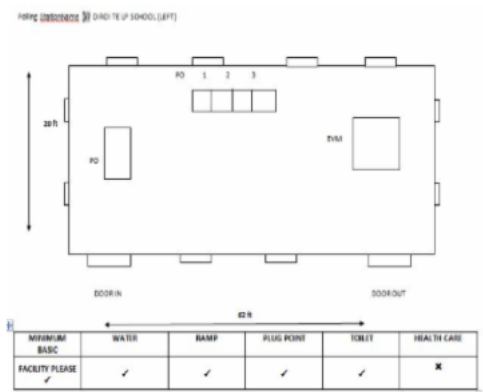

নিৰ্বাচক পঞ্জীয়ন বিষয়াৰ স্বাক্ষৰ

Nazri Naksha

Google Map View

Polling Station Building Front View

ভোটগ্ৰহন কেন্দ্ৰৰ সন্মুখৰ দৃশ্য

Cad View

Key MAP View