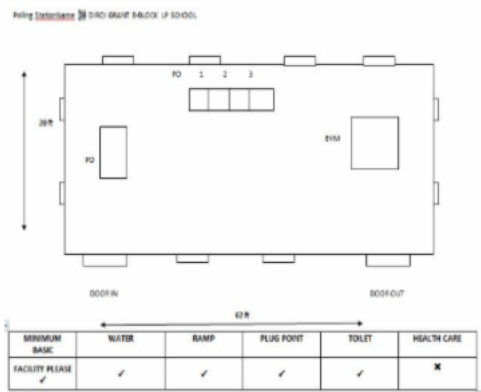

নিৰ্বাচক পঞ্জীয়ন বিষয়াৰ স্বাক্ষৰ

Nazri Naksha

Google Map View

Polling Station Building Front View

ভোটগ্ৰহন কেন্দ্ৰৰ সন্মুখৰ দৃশ্য

Cad View

Key MAP View

1 নাম : দশমী কৰ্মকাৰ স্বামীৰ নাম : কিশোৰ কৰ্মকাৰ ঘৰ নং : 00 বয়স : 28 লিঙ্গ : মহিলা	JSV7771132 ফটো উপলব্ধ	2 নাম : নিৰাৰণ তাঁতি পিতাৰ নাম : বিটিছ তাঁতি ঘৰ নং : 1 বয়স : 32 লিঙ্গ : পুৰুষ	JSV0593772 ফটো উপলব্ধ	3 নাম : নেইনা মৰাৰী স্বামীৰ নাম : নিৰাৰণ তাঁতি ঘৰ নং : 1 বয়স : 27 লিঙ্গ : মহিলা	OHK0126276 ফটো উপলব্ধ
4 নাম : দীপক তাঁতি পিতাৰ নাম : লক্ষীন্দ্র তাঁতি ঘৰ নং : 2 বয়স : 64 লিঙ্গ : পুৰুষ	JSV6334583 ফটো উপলব্ধ	5 নাম : স্বাগী তাঁতি পিতাৰ নাম : দীপক তাঁতি ঘৰ নং : 2 বয়স : 44 লিঙ্গ : মহিলা	JSV6334607 ফটো উপলব্ধ	6 নাম : প্ৰনতি উৰাং পিতাৰ নাম : কুমা উৰাং ঘৰ নং : 02 বয়স : 35 লিঙ্গ : মহিলা	FJS1261047 ফটো উপলব্ধ
7 নাম : বৰ্ষা হৰপাল স্বামীৰ নাম : চুনীল হৰপাল ঘৰ নং : 2 বয়স : 26 লিঙ্গ : মহিলা	JSV0592618 ফটো উপলব্ধ	8 নাম : অৰ্পন হৰপাল পিতাৰ নাম : দীপক হৰপাল ঘৰ নং : 2 বয়স : 26 লিঙ্গ : পুৰুষ	JSV1180785 ফটো উপলব্ধ	9 নাম : বিকাশ হৰপাল পিতাৰ নাম : দীপক তাঁতি ঘৰ নং : 2 বয়স : 23 লিঙ্গ : পুৰুষ	JSV1182773 ফটো উপলব্ধ
10 নাম : চুমন হৰপাল স্বামীৰ নাম : অৰ্পন হৰপাল ঘৰ নং : 2ক বয়স : 23 লিঙ্গ : মহিলা	JSV0592626 ফটো উপলব্ধ	11 নাম : সতমতি তাঁতি স্বামীৰ নাম : দুৰ্ভ তাঁতি ঘৰ নং : 3 বয়স : 64 লিঙ্গ : মহিলা	JSV6334618 ফটো উপলব্ধ	12 নাম : অমৃত তাঁতি পিতাৰ নাম : দুৰ্ভ তাঁতি ঘৰ নং : 3 বয়স : 54 লিঙ্গ : পুৰুষ	JSV6334641 ফটো উপলব্ধ
13 নাম : বিকমা তাঁতি স্বামীৰ নাম : অমৃত তাঁতি ঘৰ নং : 3 বয়স : 41 লিঙ্গ : মহিলা	JSV6334630 ফটো উপলব্ধ	14 নাম : বিকাশ তাঁতি পিতাৰ নাম : অমৃত তাঁতি ঘৰ নং : 3 বয়স : 27 লিঙ্গ : পুৰুষ	OHK0039925 ফটো উপলব্ধ	15 নাম : প্ৰিতী তাঁতি স্বামীৰ নাম : কিৰণ তাঁতি ঘৰ নং : 3ক বয়স : 24 লিঙ্গ : মহিলা	OHK0067637 ফটো উপলব্ধ
16 নাম : বাধা তাঁতি পিতাৰ নাম : বাজেন তাঁতি ঘৰ নং : 3খ বয়স : 24 লিঙ্গ : মহিলা	OHK0067645 ফটো উপলব্ধ	17 নাম : সতমতী তাঁতি স্বামীৰ নাম : বল তাঁতি ঘৰ নং : 8 বয়স : 59 লিঙ্গ : মহিলা	JSV6334652 ফটো উপলব্ধ	18 নাম : বসন্ত তাঁতি পিতাৰ নাম : বল তাঁতি ঘৰ নং : 8 বয়স : 40 লিঙ্গ : পুৰুষ	JSV6334674 ফটো উপলব্ধ
19 নাম : বকুল নন্দ পিতাৰ নাম : ফাগু নন্দ ঘৰ নং : 5 বয়স : 59 লিঙ্গ : পুৰুষ	JSV6334696 ফটো উপলব্ধ	20 নাম : জুৱেল নন্দ পিতাৰ নাম : বকুল নন্দ ঘৰ নং : 05 বয়স : 24 লিঙ্গ : পুৰুষ	OHK0040188 ফটো উপলব্ধ	21 নাম : মঞ্জু তাঁতি স্বামীৰ নাম : জুৱেল নন্দ ঘৰ নং : 5 বয়স : 23 লিঙ্গ : মহিলা	OHK0040253 ফটো উপলব্ধ
22 নাম : সুনীতা নন্দ স্বামীৰ নাম : পুৰোস্তম নন্দ ঘৰ নং : 5ক বয়স : 29 লিঙ্গ : মহিলা	JSV0400754 ফটো উপলব্ধ	23 নাম : যোগমতী কন্দ স্বামীৰ নাম : ৰামু কন্দ ঘৰ নং : 6 বয়স : 54 লিঙ্গ : মহিলা	JSV6334710 ফটো উপলব্ধ	24 নাম : ভানুমতী বাগ স্বামীৰ নাম : জয় বাগ ঘৰ নং : 9 বয়স : 74 লিঙ্গ : মহিলা	JSV6334721 ফটো উপলব্ধ
25 নাম : ধনমতী বাগ পিতাৰ নাম : জয় বাগ ঘৰ নং : 9 বয়স : 49 লিঙ্গ : মহিলা	JSV6334732 ফটো উপলব্ধ	26 নাম : বিদ্যাধৰ নন্দ পিতাৰ নাম : নকুল নন্দ ঘৰ নং : 9 বয়স : 30 লিঙ্গ : পুৰুষ	JSV0262790 ফটো উপলব্ধ	27 নাম : ৰঞ্জিত তাঁতি পিতাৰ নাম : জয় তাঁতি ঘৰ নং : 7 বয়স : 29 লিঙ্গ : পুৰুষ	OHK0120873 ফটো উপলব্ধ
28 নাম : পুনম তাঁতি নন্দ স্বামীৰ নাম : বিদ্যাধৰ নন্দ ঘৰ নং : 9 বয়স : 25 লিঙ্গ : মহিলা	JSV7769797 ফটো উপলব্ধ	29 নাম : কৌশল্যা তাঁতি স্বামীৰ নাম : তুলসী তাঁতি ঘৰ নং : 8 বয়স : 74 লিঙ্গ : মহিলা	JSV6334765 ফটো উপলব্ধ	S 30 নাম : ৰতন তাঁতি পিতাৰ নাম : তুলসী তাঁতি ঘৰ নং : 8 বয়স : 59 লিঙ্গ : পুৰুষ	JSV6334776 ফটো উপলব্ধ