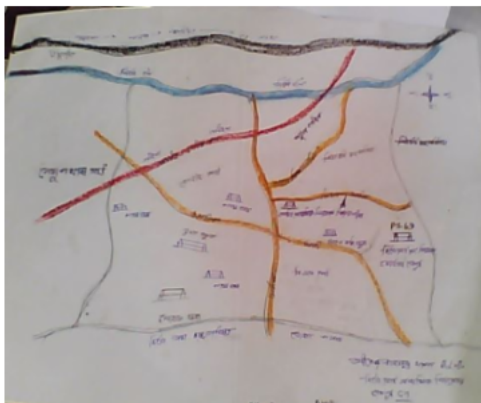

Nazri Naksha