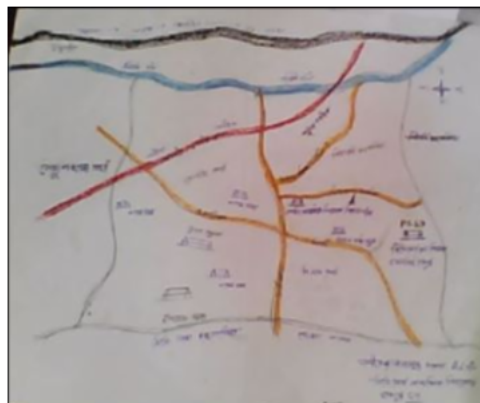

নিৰ্বাচক পঞ্জীয়ন বিষয়াৰ স্বাক্ষৰ

Nazri Naksha

Google Map View

Polling Station Building Front View

ভোটগ্ৰহন কেন্দ্ৰৰ সন্মুখৰ দৃশ্য

Cad View

Key MAP View

1 নাম : দশমী কৰ্মকাৰ স্বামীৰ নাম : কিশোৰ কৰ্মকাৰ ঘৰ নং : 00 বয়স : 28 লিঙ্গ : মহিলা	JSV7771132 ফটো উপলব্ধ	2 নাম : নিৰাৰণ তাঁতি পিতাৰ নাম : বিটিছ তাঁতি ঘৰ নং : 1 বয়স : 32 লিঙ্গ : পুৰুষ	JSV0593772 ফটো উপলব্ধ	3 নাম : নেইনা মৰাৰী স্বামীৰ নাম : নিৰাৰণ তাঁতি ঘৰ নং : 1 বয়স : 27 লিঙ্গ : মহিলা	OHK0126276 ফটো উপলব্ধ
4 নাম : দীপক তাঁতি পিতাৰ নাম : লক্ষীন্দ্র তাঁতি ঘৰ নং : 2 বয়স : 64 লিঙ্গ : পুৰুষ	JSV6334583 ফটো উপলব্ধ	5 নাম : স্বাগী তাঁতি পিতাৰ নাম : দীপক তাঁতি ঘৰ নং : 2 বয়স : 44 লিঙ্গ : মহিলা	JSV6334607 ফটো উপলব্ধ	6 নাম : প্ৰনতি উৰাং পিতাৰ নাম : কুমা উৰাং ঘৰ নং : 02 বয়স : 35 লিঙ্গ : মহিলা	FJS1261047 ফটো উপলব্ধ
7 নাম : বৰ্ষা হৰপাল স্বামীৰ নাম : চুনীল হৰপাল ঘৰ নং : 2 বয়স : 26 লিঙ্গ : মহিলা	JSV0592618 ফটো উপলব্ধ	8 নাম : অৰ্পন হৰপাল পিতাৰ নাম : দীপক হৰপাল ঘৰ নং : 2 বয়স : 26 লিঙ্গ : পুৰুষ	JSV1180785 ফটো উপলব্ধ	9 নাম : বিকাশ হৰপাল পিতাৰ নাম : দীপক তাঁতি ঘৰ নং : 2 বয়স : 23 লিঙ্গ : পুৰুষ	JSV1182773 ফটো উপলব্ধ
10 নাম : চুমন হৰপাল স্বামীৰ নাম : অৰ্পন হৰপাল ঘৰ নং : 2ক বয়স : 23 লিঙ্গ : মহিলা	JSV0592626 ফটো উপলব্ধ	11 নাম : সতমতি তাঁতি স্বামীৰ নাম : দুৰ্ভ তাঁতি ঘৰ নং : 3 বয়স : 64 লিঙ্গ : মহিলা	JSV6334618 ফটো উপলব্ধ	12 নাম : অমৃত তাঁতি পিতাৰ নাম : দুৰ্ভ তাঁতি ঘৰ নং : 3 বয়স : 54 লিঙ্গ : পুৰুষ	JSV6334641 ফটো উপলব্ধ
13 নাম : বিকমা তাঁতি স্বামীৰ নাম : অমৃত তাঁতি ঘৰ নং : 3 বয়স : 41 লিঙ্গ : মহিলা	JSV6334630 ফটো উপলব্ধ	14 নাম : বিকাশ তাঁতি পিতাৰ নাম : অমৃত তাঁতি ঘৰ নং : 3 বয়স : 27 লিঙ্গ : পুৰুষ	OHK0039925 ফটো উপলব্ধ	15 নাম : প্ৰিতী তাঁতি স্বামীৰ নাম : কিৰণ তাঁতি ঘৰ নং : 3ক বয়স : 24 লিঙ্গ : মহিলা	OHK0067637 ফটো উপলব্ধ
16 নাম : বাধা তাঁতি পিতাৰ নাম : বাজেন তাঁতি ঘৰ নং : 3খ বয়স : 24 লিঙ্গ : মহিলা	OHK0067645 ফটো উপলব্ধ	17 নাম : সতমতী তাঁতি স্বামীৰ নাম : বল তাঁতি ঘৰ নং : 8 বয়স : 59 লিঙ্গ : মহিলা	JSV6334652 ফটো উপলব্ধ	18 নাম : বসন্ত তাঁতি পিতাৰ নাম : বল তাঁতি ঘৰ নং : 8 বয়স : 40 লিঙ্গ : পুৰুষ	JSV6334674 ফটো উপলব্ধ
19 নাম : বকুল নন্দ পিতাৰ নাম : ফাগু নন্দ ঘৰ নং : 5 বয়স : 59 লিঙ্গ : পুৰুষ	JSV6334696 ফটো উপলব্ধ	20 নাম : জুৱেল নন্দ পিতাৰ নাম : বকুল নন্দ ঘৰ নং : 05 বয়স : 24 লিঙ্গ : পুৰুষ	OHK0040188 ফটো উপলব্ধ	21 নাম : মঞ্জু তাঁতি স্বামীৰ নাম : জুৱেল নন্দ ঘৰ নং : 5 বয়স : 23 লিঙ্গ : মহিলা	OHK0040253 ফটো উপলব্ধ
22 নাম : সুনীতা নন্দ স্বামীৰ নাম : পুৰোস্তম নন্দ ঘৰ নং : 5ক বয়স : 29 লিঙ্গ : মহিলা	JSV0400754 ফটো উপলব্ধ	23 নাম : যোগমতী কন্দ স্বামীৰ নাম : ৰামু কন্দ ঘৰ নং : 6 বয়স : 54 লিঙ্গ : মহিলা	JSV6334710 ফটো উপলব্ধ	24 নাম : ভানুমতী বাগ স্বামীৰ নাম : জয় বাগ ঘৰ নং : 9 বয়স : 74 লিঙ্গ : মহিলা	JSV6334721 ফটো উপলব্ধ
25 নাম : ধনমতী বাগ পিতাৰ নাম : জয় বাগ ঘৰ নং : 9 বয়স : 49 লিঙ্গ : মহিলা	JSV6334732 ফটো উপলব্ধ	26 নাম : বিদ্যাধৰ নন্দ পিতাৰ নাম : নকুল নন্দ ঘৰ নং : 9 বয়স : 30 লিঙ্গ : পুৰুষ	JSV0262790 ফটো উপলব্ধ	27 নাম : ৰঞ্জিত তাঁতি পিতাৰ নাম : জয় তাঁতি ঘৰ নং : 7 বয়স : 29 লিঙ্গ : পুৰুষ	OHK0120873 ফটো উপলব্ধ
28 নাম : পুনম তাঁতি নন্দ স্বামীৰ নাম : বিদ্যাধৰ নন্দ ঘৰ নং : 9 বয়স : 25 লিঙ্গ : মহিলা	JSV7769797 ফটো উপলব্ধ	29 নাম : কৌশল্যা তাঁতি স্বামীৰ নাম : তুলসী তাঁতি ঘৰ নং : 8 বয়স : 74 লিঙ্গ : মহিলা	JSV6334765 ফটো উপলব্ধ	S 30 নাম : ৰতন তাঁতি পিতাৰ নাম : তুলসী তাঁতি ঘৰ নং : 8 বয়স : 59 লিঙ্গ : পুৰুষ	JSV6334776 ফটো উপলব্ধ