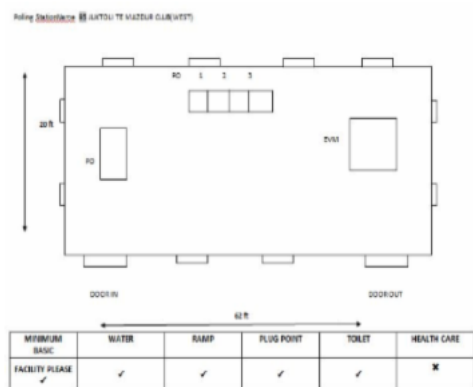

নিৰ্বাচক পঞ্জীয়ন বিষয়াৰ স্বাক্ষৰ

Nazri Naksha

Google Map View

Polling Station Building Front View

ভোটগ্ৰহন কেন্দ্ৰৰ সন্মুখৰ দৃশ্য

Cad View

Key MAP View

1 নাম : বীৰ বাহাদুৰ তামাং পিতাৰ নাম: চিৰিমান তামাং ঘৰ নং : 1 বয়স : 62 লিঙ্গ : পুৰুষ	JSV8734563 ফটো উপলব্ধ	2 নাম : বতা মায়া তামাং স্বামীৰ নাম: বীৰ বাহাদুৰ তামাং ঘৰ নং : 1 বয়স : 59 লিঙ্গ : মহিলা	JSV8734574 ফটো উপলব্ধ	3 নাম : অনৰাধা তামাং স্বামীৰ নাম: দীপক কুমাৰ তামাং ঘৰ নং : 1 বয়স : 40 লিঙ্গ : মহিলা	JSV0421669 ফটো উপলব্ধ
4 নাম : দিপামায়া তামাং পিতাৰ নাম: বীৰ বাহাদুৰ তামাং ঘৰ নং : 1 বয়স : 39 লিঙ্গ : মহিলা	JSV0561159 ফটো উপলব্ধ	5 নাম : দিপক কুমাৰ তামাং পিতাৰ নাম: বীৰ বাহাদুৰ তামাং ঘৰ নং : 1 বয়স : 37 লিঙ্গ : পুৰুষ	JSV8734585 ফটো উপলব্ধ	6 নাম : দিপ কুমাৰ তামাং পিতাৰ নাম: বীৰবাহাদুৰ তামাং ঘৰ নং : 1 বয়স : 33 লিঙ্গ : পুৰুষ	JSV8734596 ফটো উপলব্ধ
7 নাম : দিলীপ তামাং পিতাৰ নাম: বীৰ বাহাদুৰ তামাং ঘৰ নং : 1 বয়স : 31 লিঙ্গ : পুৰুষ	JSV1775991 ফটো উপলব্ধ	8 নাম : আকাশ ভগত পিতাৰ নাম: মদন ভগত ঘৰ নং : 1 বয়স : 22 লিঙ্গ : পুৰুষ	OHK0052407 ফটো উপলব্ধ	9 নাম : কল্পনা শৰ্মা স্বামীৰ নাম: তীৰ্থনাথ শৰ্মা ঘৰ নং : 2 বয়স : 51 লিঙ্গ : মহিলা	JSV8734621 ফটো উপলব্ধ
10 নাম : মনোজ শৰ্মা পিতাৰ নাম: তীৰ্থনাথ শৰ্মা ঘৰ নং : 2 বয়স : 29 লিঙ্গ : পুৰুষ	JSV1776007 ফটো উপলব্ধ	11 নাম : মুক্তিনাথ শৰ্মা পিতাৰ নাম: তীৰ্থনাথ শৰ্মা ঘৰ নং : 2 বয়স : 27 লিঙ্গ : পুৰুষ	JSV0148270 ফটো উপলব্ধ	12 নাম : অনিতা ভগত পিতাৰ নাম: মদন ভগত ঘৰ নং : 2 বয়স : 24 লিঙ্গ : মহিলা	OHK0126094 ফটো উপলব্ধ
13 নাম : বিপ্লৱ পাল পিতাৰ নাম: প্ৰদীপ পাল ঘৰ নং : 2খ বয়স : 34 লিঙ্গ : পুৰুষ	JSV0231241 ফটো উপলব্ধ	14 নাম : প্ৰদীপ পাল পিতাৰ নাম: প্ৰভাত পাল ঘৰ নং : 2খ বয়স : 67 লিঙ্গ : পুৰুষ	JSV8734676 ফটো উপলব্ধ	15 নাম : সাবিত্ৰী পাল স্বামীৰ নাম: প্ৰদীপ পাল ঘৰ নং : 2খ বয়স : 65 লিঙ্গ : মহিলা	JSV8734687 ফটো উপলব্ধ
16 নাম : পল্লৱ পাল পিতাৰ নাম: প্ৰদীপ পাল ঘৰ নং : 2খ বয়স : 30 লিঙ্গ : পুৰুষ	JSV8740678 ফটো উপলব্ধ	17 নাম : চিৰিমান তামাং পিতাৰ নাম: ধনসিং তামাং ঘৰ নং : 8 বয়স : 93 লিঙ্গ : পুৰুষ	JSV8734698 ফটো উপলব্ধ	18 নাম : কালী মায়া তামাং স্বামীৰ নাম: চিৰিমান তামাং ঘৰ নং : 8 বয়স : 89 লিঙ্গ : মহিলা	JSV8734701 ফটো উপলব্ধ
19 নাম : ইন্দ্ৰ বাহাদুৰ তামাং পিতাৰ নাম: শ্ৰীমান তামাং ঘৰ নং : 8 বয়স : 54 লিঙ্গ : পুৰুষ	JSV8734712 ফটো উপলব্ধ	20 নাম : ববী তামাং স্বামীৰ নাম: ইন্দ্ৰ বাহাদুৰ তামাং ঘৰ নং : 8 বয়স : 49 লিঙ্গ : মহিলা	JSV8734723 ফটো উপলব্ধ	21 নাম : অমৰবাহাদুৰ তামাং পিতাৰ নাম: চিৰিমান তামাং ঘৰ নং : 8 বয়স : 39 লিঙ্গ : পুৰুষ	JSV8734745 ফটো উপলব্ধ
22 নাম : অৰ্জুন কুমাৰ তামাং পিতাৰ নাম: চিৰিমান তামাং ঘৰ নং : 8 বয়স : 37 লিঙ্গ : পুৰুষ	JSV8734756 ফটো উপলব্ধ	23 নাম : দল মায়া তামাং স্বামীৰ নাম: বুদ্ধিমান তামাং ঘৰ নং : 5 বয়স : 75 লিঙ্গ : মহিলা	JSV8734790 ফটো উপলব্ধ	24 নাম : দিল বাহাদুৰ তামাং পিতাৰ নাম: বুদ্ধিমান তামাং ঘৰ নং : 5 বয়স : 56 লিঙ্গ : পুৰুষ	JSV8734803 ফটো উপলব্ধ
25 নাম : গংগামায়া তামাং স্বামীৰ নাম: দিল বাহাদুৰ তামাং ঘৰ নং : 5 বয়স : 56 লিঙ্গ : মহিলা	JSV8734814 ফটো উপলব্ধ	26 নাম : নয়না বাহাদুৰ তামাং পিতাৰ নাম: বুদ্ধিমান তামাং ঘৰ নং : 5 বয়স : 54 লিঙ্গ : পুৰুষ	JSV8734825 ফটো উপলব্ধ	27 নাম : নিৰপমা তামাং স্বামীৰ নাম: নয়না তামাং ঘৰ নং : 5 বয়স : 42 লিঙ্গ : মহিলা	JSV8734836 ফটো উপলব্ধ
28 নাম : মিনা তামাং স্বামীৰ নাম: পঞ্চা তামাং ঘৰ নং : 5 বয়স : 40 লিঙ্গ : মহিলা	JSV8734870 ফটো উপলব্ধ	29 নাম : দেৱ কুমাৰ তামাং পিতাৰ নাম: দিল বাহাদুৰ তামাং ঘৰ নং : 5 বয়স : 31 লিঙ্গ : পুৰুষ	JSV0119297 ফটো উপলব্ধ	30 নাম : ৰাজ তামাং পিতাৰ নাম: দিল বাহাদুৰ তামাং ঘৰ নং : 5 বয়স : 29 লিঙ্গ : পুৰুষ	JSV0119826 ফটো উপলব্ধ