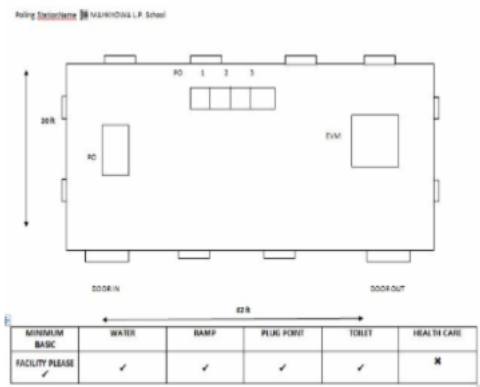

Nazri Naksha

Google Map View

Polling Station Building Front View

ভোটগ্রহন কেন্দ্ৰৰ সন্মুখৰ দৃশ্য

Cad View

Key MAP View