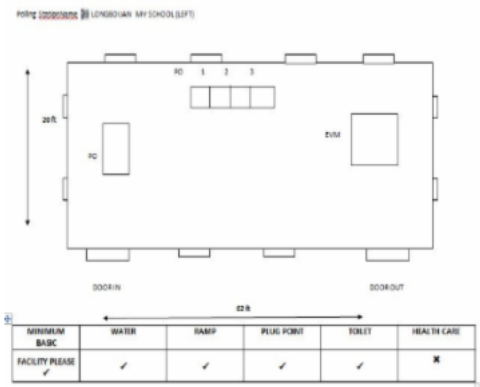

নিৰ্বাচক পঞ্জীয়ন বিষয়াৰ স্বাক্ষৰ

Nazri Naksha

Google Map View

Polling Station Building Front View

ভোটগ্ৰহন কেন্দ্ৰৰ সন্মুখৰ দৃশ্য

Cad View

Key MAP View

<p>S 1 JSV0570879</p> <p>নাম : ৰুমী কুমাৰী বৰুৱা স্বামীৰ নাম : মধুৰ বড়া ঘৰ নং : 62 বয়স : 62 লিঙ্গ : মহিলা</p> <p>ফটো উপলব্ধ</p>	<p>2 JSV8336105</p> <p>নাম : কুশল উৰাং পিতাৰ নাম : তিত্ৰো উৰাং ঘৰ নং : 1 বয়স : 53 লিঙ্গ : পুৰুষ</p> <p>ফটো উপলব্ধ</p>	<p>3 JSV0000448</p> <p>নাম : জয়মতী উৰাং স্বামীৰ নাম : কুশল উৰাং ঘৰ নং : 1 বয়স : 40 লিঙ্গ : মহিলা</p> <p>ফটো উপলব্ধ</p>
<p>4 JSV0200212</p> <p>নাম : সুৰেশ উৰাং পিতাৰ নাম : টিউৰু উৰাং ঘৰ নং : 1ঘ বয়স : 34 লিঙ্গ : পুৰুষ</p> <p>ফটো উপলব্ধ</p>	<p>5 JSV0200253</p> <p>নাম : কবিতা উৰাং স্বামীৰ নাম : চুৰেশ উৰাং ঘৰ নং : 1ঘ বয়স : 33 লিঙ্গ : মহিলা</p> <p>ফটো উপলব্ধ</p>	<p>6 JSV0000596</p> <p>নাম : ৰতন ইন্দুৱাৰ পিতাৰ নাম : তিত্ৰো উৰাং ঘৰ নং : 1ঘ বয়স : 37 লিঙ্গ : পুৰুষ</p> <p>ফটো উপলব্ধ</p>
<p>7 JSV8336116</p> <p>নাম : কুন্দ উৰাং পিতাৰ নাম : চুক্রা উৰাং ঘৰ নং : 2 বয়স : 61 লিঙ্গ : পুৰুষ</p> <p>ফটো উপলব্ধ</p>	<p>8 JSV8336127</p> <p>নাম : সাবিত্ৰী উৰাং স্বামীৰ নাম : কুন্দ উৰাং ঘৰ নং : 2 বয়স : 51 লিঙ্গ : মহিলা</p> <p>ফটো উপলব্ধ</p>	<p>9 JSV8339104</p> <p>নাম : লক্ষীৰাম উৰাং পিতাৰ নাম : কুন্দ উৰাং ঘৰ নং : 2 বয়স : 30 লিঙ্গ : পুৰুষ</p> <p>ফটো উপলব্ধ</p>
<p>10 JSV0200295</p> <p>নাম : ধৰ্মা উৰাং পিতাৰ নাম : কুন্দু উৰাং ঘৰ নং : 2 বয়স : 26 লিঙ্গ : পুৰুষ</p> <p>ফটো উপলব্ধ</p>	<p>11 JSV8336149</p> <p>নাম : শংকৰ চাহ পিতাৰ নাম : বেচু চাহ ঘৰ নং : 3 বয়স : 49 লিঙ্গ : পুৰুষ</p> <p>ফটো উপলব্ধ</p>	<p>12 JSV8336150</p> <p>নাম : ববিতা চাহ স্বামীৰ নাম : শংকৰ চাহ ঘৰ নং : 3 বয়স : 47 লিঙ্গ : মহিলা</p> <p>ফটো উপলব্ধ</p>
<p>#2 13 JSV8336172</p> <p>নাম : চৰিতা চাহ স্বামীৰ নাম : সুভাষ চাহ ঘৰ নং : 3 বয়স : 41 লিঙ্গ : মহিলা</p> <p>ফটো উপলব্ধ</p>	<p>14 JSV7789084</p> <p>নাম : ৰোহিত চাহ পিতাৰ নাম : সুভাচ চাহ ঘৰ নং : 3 বয়স : 21 লিঙ্গ : পুৰুষ</p> <p>ফটো উপলব্ধ</p>	<p>15 JSV0102269</p> <p>নাম : অনিতা উৰাং স্বামীৰ নাম : দুৰ্গা উৰাং ঘৰ নং : 8 বয়স : 36 লিঙ্গ : মহিলা</p> <p>ফটো উপলব্ধ</p>
<p>16 JSV8336194</p> <p>নাম : বিৰছা উৰাং পিতাৰ নাম : মঙ্গল উৰাং ঘৰ নং : 5 বয়স : 51 লিঙ্গ : পুৰুষ</p> <p>ফটো উপলব্ধ</p>	<p>17 JSV0117945</p> <p>নাম : ৰাজেন উৰাং পিতাৰ নাম : প্ৰেচিৰা উৰাং ঘৰ নং : 5 বয়স : 50 লিঙ্গ : পুৰুষ</p> <p>ফটো উপলব্ধ</p>	<p>18 JSV8336229</p> <p>নাম : দেবাৰ উৰাং পিতাৰ নাম : মঙ্গল উৰাং ঘৰ নং : 5 বয়স : 45 লিঙ্গ : পুৰুষ</p> <p>ফটো উপলব্ধ</p>
<p>19 JSV0118067</p> <p>নাম : দীপা উৰাং স্বামীৰ নাম : ৰাজেন উৰাং ঘৰ নং : 5 বয়স : 43 লিঙ্গ : মহিলা</p> <p>ফটো উপলব্ধ</p>	<p>20 JSV8336241</p> <p>নাম : কৃষ্ণ উৰাং পিতাৰ নাম : দেবাৰু উৰাং ঘৰ নং : 5 বয়স : 39 লিঙ্গ : পুৰুষ</p> <p>ফটো উপলব্ধ</p>	<p>21 JSV0571059</p> <p>নাম : সূচিলা উৰাং স্বামীৰ নাম : বিজয় উৰাং ঘৰ নং : 05 বয়স : 32 লিঙ্গ : মহিলা</p> <p>ফটো উপলব্ধ</p>
<p>22 JSV0119446</p> <p>নাম : বিজয় উৰাং পিতাৰ নাম : বিৰছা উৰাং ঘৰ নং : 5 বয়স : 29 লিঙ্গ : পুৰুষ</p> <p>ফটো উপলব্ধ</p>	<p>S2 23 JSV0570986</p> <p>নাম : কাৰ্তিক উৰাং পিতাৰ নাম : বিৰছা উৰাং ঘৰ নং : 05 বয়স : 25 লিঙ্গ : পুৰুষ</p> <p>ফটো উপলব্ধ</p>	<p>24 JSV7749708</p> <p>নাম : ৰঞ্জিতা উৰাং পিতাৰ নাম : দেবাৰু উৰাং ঘৰ নং : 5 বয়স : 22 লিঙ্গ : মহিলা</p> <p>ফটো উপলব্ধ</p>
<p>25 JSV8336230</p> <p>নাম : ববীতা উৰাং স্বামীৰ নাম : দেবাৰু উৰাং ঘৰ নং : 5ক বয়স : 42 লিঙ্গ : মহিলা</p> <p>ফটো উপলব্ধ</p>	<p>26 JSV7749690</p> <p>নাম : চঞ্জিতা উৰাং পিতাৰ নাম : দেবাৰু উৰাং ঘৰ নং : 5ক বয়স : 23 লিঙ্গ : মহিলা</p> <p>ফটো উপলব্ধ</p>	<p>27 JSV8336263</p> <p>নাম : টুৰীয়া উৰাং পিতাৰ নাম : ডালিয়া উৰাং ঘৰ নং : 6 বয়স : 61 লিঙ্গ : পুৰুষ</p> <p>ফটো উপলব্ধ</p>
<p>28 JSV8336274</p> <p>নাম : লক্ষী উৰাং স্বামীৰ নাম : টুৰীয়া উৰাং ঘৰ নং : 6 বয়স : 59 লিঙ্গ : মহিলা</p> <p>ফটো উপলব্ধ</p>	<p>29 JSV0498550</p> <p>নাম : চুগা উৰাং স্বামীৰ নাম : ৰাজেন উৰাং ঘৰ নং : 6 বয়স : 41 লিঙ্গ : মহিলা</p> <p>ফটো উপলব্ধ</p>	<p>30 JSV8336285</p> <p>নাম : ৰাজেন উৰাং পিতাৰ নাম : টুৰীয়া উৰাং ঘৰ নং : 6 বয়স : 38 লিঙ্গ : পুৰুষ</p> <p>ফটো উপলব্ধ</p>