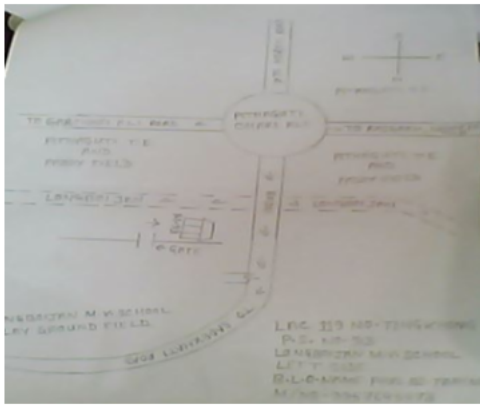

Nazri Naksha