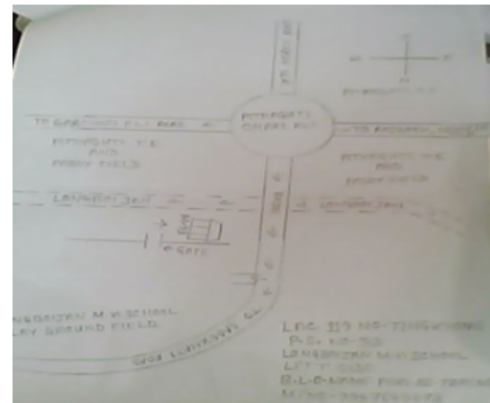

নিৰ্বাচক পঞ্জীয়ন বিষয়াৰ স্বাক্ষৰ

Nazri Naksha

Google Map View

Polling Station Building Front View

ভোটগ্ৰহন কেন্দ্ৰৰ সন্মুখৰ দৃশ্য

Cad View

Key MAP View

<p>S 1 JSV0570879</p> <p>নাম : ৰুমী কুমাৰী বৰুৱা স্বামীৰ নাম : মধুৰ বড়া ঘৰ নং : 62 বয়স : 62 লিঙ্গ : মহিলা</p> <p>ফটো উপলব্ধ</p>	<p>2 JSV8336105</p> <p>নাম : কুশল উৰাং পিতাৰ নাম : তিত্ৰো উৰাং ঘৰ নং : 1 বয়স : 53 লিঙ্গ : পুৰুষ</p> <p>ফটো উপলব্ধ</p>	<p>3 JSV0000448</p> <p>নাম : জয়মতী উৰাং স্বামীৰ নাম : কুশল উৰাং ঘৰ নং : 1 বয়স : 40 লিঙ্গ : মহিলা</p> <p>ফটো উপলব্ধ</p>
<p>4 JSV0200212</p> <p>নাম : সুৰেশ উৰাং পিতাৰ নাম : টিউৰু উৰাং ঘৰ নং : 1ঘ বয়স : 34 লিঙ্গ : পুৰুষ</p> <p>ফটো উপলব্ধ</p>	<p>5 JSV0200253</p> <p>নাম : কবিতা উৰাং স্বামীৰ নাম : চুৰেশ উৰাং ঘৰ নং : 1ঘ বয়স : 33 লিঙ্গ : মহিলা</p> <p>ফটো উপলব্ধ</p>	<p>6 JSV0000596</p> <p>নাম : ৰতন ইন্দুৱাৰ পিতাৰ নাম : তিত্ৰো উৰাং ঘৰ নং : 1ঘ বয়স : 37 লিঙ্গ : পুৰুষ</p> <p>ফটো উপলব্ধ</p>
<p>7 JSV8336116</p> <p>নাম : কুন্দ উৰাং পিতাৰ নাম : চুক্রা উৰাং ঘৰ নং : 2 বয়স : 61 লিঙ্গ : পুৰুষ</p> <p>ফটো উপলব্ধ</p>	<p>8 JSV8336127</p> <p>নাম : সাবিত্ৰী উৰাং স্বামীৰ নাম : কুন্দ উৰাং ঘৰ নং : 2 বয়স : 51 লিঙ্গ : মহিলা</p> <p>ফটো উপলব্ধ</p>	<p>9 JSV8339104</p> <p>নাম : লক্ষীৰাম উৰাং পিতাৰ নাম : কুন্দ উৰাং ঘৰ নং : 2 বয়স : 30 লিঙ্গ : পুৰুষ</p> <p>ফটো উপলব্ধ</p>
<p>10 JSV0200295</p> <p>নাম : ধৰ্মা উৰাং পিতাৰ নাম : কুন্দু উৰাং ঘৰ নং : 2 বয়স : 26 লিঙ্গ : পুৰুষ</p> <p>ফটো উপলব্ধ</p>	<p>11 JSV8336149</p> <p>নাম : শংকৰ চাহ পিতাৰ নাম : বেচু চাহ ঘৰ নং : 3 বয়স : 49 লিঙ্গ : পুৰুষ</p> <p>ফটো উপলব্ধ</p>	<p>12 JSV8336150</p> <p>নাম : ববিতা চাহ স্বামীৰ নাম : শংকৰ চাহ ঘৰ নং : 3 বয়স : 47 লিঙ্গ : মহিলা</p> <p>ফটো উপলব্ধ</p>
<p>#2 13 JSV8336172</p> <p>নাম : চৰিতা চাহ স্বামীৰ নাম : সুভাষ চাহ ঘৰ নং : 3 বয়স : 41 লিঙ্গ : মহিলা</p> <p>ফটো উপলব্ধ</p>	<p>14 JSV7789084</p> <p>নাম : ৰোহিত চাহ পিতাৰ নাম : সুভাচ চাহ ঘৰ নং : 3 বয়স : 21 লিঙ্গ : পুৰুষ</p> <p>ফটো উপলব্ধ</p>	<p>15 JSV0102269</p> <p>নাম : অনিতা উৰাং স্বামীৰ নাম : দুৰ্গা উৰাং ঘৰ নং : 8 বয়স : 36 লিঙ্গ : মহিলা</p> <p>ফটো উপলব্ধ</p>
<p>16 JSV8336194</p> <p>নাম : বিৰছা উৰাং পিতাৰ নাম : মঙ্গল উৰাং ঘৰ নং : 5 বয়স : 51 লিঙ্গ : পুৰুষ</p> <p>ফটো উপলব্ধ</p>	<p>17 JSV0117945</p> <p>নাম : ৰাজেন উৰাং পিতাৰ নাম : প্ৰেচিৰা উৰাং ঘৰ নং : 5 বয়স : 50 লিঙ্গ : পুৰুষ</p> <p>ফটো উপলব্ধ</p>	<p>18 JSV8336229</p> <p>নাম : দেবাৰ উৰাং পিতাৰ নাম : মঙ্গল উৰাং ঘৰ নং : 5 বয়স : 45 লিঙ্গ : পুৰুষ</p> <p>ফটো উপলব্ধ</p>
<p>19 JSV0118067</p> <p>নাম : দীপা উৰাং স্বামীৰ নাম : ৰাজেন উৰাং ঘৰ নং : 5 বয়স : 43 লিঙ্গ : মহিলা</p> <p>ফটো উপলব্ধ</p>	<p>20 JSV8336241</p> <p>নাম : কৃষ্ণ উৰাং পিতাৰ নাম : দেবাৰু উৰাং ঘৰ নং : 5 বয়স : 39 লিঙ্গ : পুৰুষ</p> <p>ফটো উপলব্ধ</p>	<p>21 JSV0571059</p> <p>নাম : সূচিলা উৰাং স্বামীৰ নাম : বিজয় উৰাং ঘৰ নং : 05 বয়স : 32 লিঙ্গ : মহিলা</p> <p>ফটো উপলব্ধ</p>
<p>22 JSV0119446</p> <p>নাম : বিজয় উৰাং পিতাৰ নাম : বিৰছা উৰাং ঘৰ নং : 5 বয়স : 29 লিঙ্গ : পুৰুষ</p> <p>ফটো উপলব্ধ</p>	<p>S2 23 JSV0570986</p> <p>নাম : কাৰ্তিক উৰাং পিতাৰ নাম : বিৰছা উৰাং ঘৰ নং : 05 বয়স : 25 লিঙ্গ : পুৰুষ</p> <p>ফটো উপলব্ধ</p>	<p>24 JSV7749708</p> <p>নাম : ৰঞ্জিতা উৰাং পিতাৰ নাম : দেবাৰু উৰাং ঘৰ নং : 5 বয়স : 22 লিঙ্গ : মহিলা</p> <p>ফটো উপলব্ধ</p>
<p>25 JSV8336230</p> <p>নাম : ববীতা উৰাং স্বামীৰ নাম : দেবাৰু উৰাং ঘৰ নং : 5ক বয়স : 42 লিঙ্গ : মহিলা</p> <p>ফটো উপলব্ধ</p>	<p>26 JSV7749690</p> <p>নাম : চঞ্জিতা উৰাং পিতাৰ নাম : দেবাৰু উৰাং ঘৰ নং : 5ক বয়স : 23 লিঙ্গ : মহিলা</p> <p>ফটো উপলব্ধ</p>	<p>27 JSV8336263</p> <p>নাম : টুৰীয়া উৰাং পিতাৰ নাম : ডালিয়া উৰাং ঘৰ নং : 6 বয়স : 61 লিঙ্গ : পুৰুষ</p> <p>ফটো উপলব্ধ</p>
<p>28 JSV8336274</p> <p>নাম : লক্ষী উৰাং স্বামীৰ নাম : টুৰীয়া উৰাং ঘৰ নং : 6 বয়স : 59 লিঙ্গ : মহিলা</p> <p>ফটো উপলব্ধ</p>	<p>29 JSV0498550</p> <p>নাম : চুগা উৰাং স্বামীৰ নাম : ৰাজেন উৰাং ঘৰ নং : 6 বয়স : 41 লিঙ্গ : মহিলা</p> <p>ফটো উপলব্ধ</p>	<p>30 JSV8336285</p> <p>নাম : ৰাজেন উৰাং পিতাৰ নাম : টুৰীয়া উৰাং ঘৰ নং : 6 বয়স : 38 লিঙ্গ : পুৰুষ</p> <p>ফটো উপলব্ধ</p>