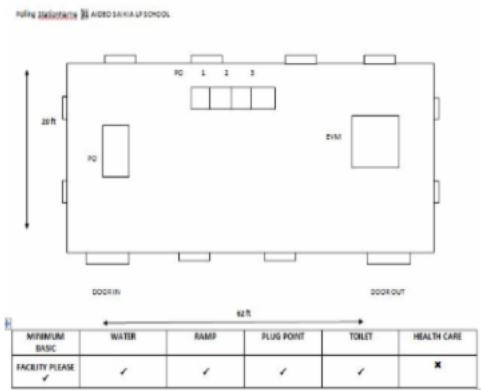

নিৰ্বাচক পঞ্জীয়ন বিষয়াৰ স্বাক্ষৰ

Nazri Naksha

Google Map View

Polling Station Building Front View

ভোটগ্ৰহন কেন্দ্ৰৰ সন্মুখৰ দৃশ্য

Cad View

Key MAP View

1 নাম : বুলি পাছনী স্বামীৰ নাম: নবজ্যোতি পাছনী ঘৰ নং : 3 বয়স : 25 লিঙ্গ : মহিলা	JSV0362087 ফটো উপলব্ধ	2 নাম : ভাগ্যশ্ৰী বৰা স্বামীৰ নাম: জিতু পাচনী ঘৰ নং : 3 বয়স : 25 লিঙ্গ : মহিলা	JSV7749161 ফটো উপলব্ধ	3 নাম : মোহন গড় পিতাৰ নাম: দিলিপ গড় ঘৰ নং : 5 বয়স : 44 লিঙ্গ : পুৰুষ	JSV8334610 ফটো উপলব্ধ
4 নাম : মীনা গঢ় স্বামীৰ নাম: জয়ৰাম গঢ় ঘৰ নং : 5 বয়স : 44 লিঙ্গ : মহিলা	JSV8339079 ফটো উপলব্ধ	5 নাম : বসীংটা গঢ় স্বামীৰ নাম: মহন গঢ় ঘৰ নং : 5 বয়স : 41 লিঙ্গ : মহিলা	JSV8339080 ফটো উপলব্ধ	6 নাম : নবীন গড় পিতাৰ নাম: জয়ৰাম গড় ঘৰ নং : 5 বয়স : 35 লিঙ্গ : পুৰুষ	JSV7772015 ফটো উপলব্ধ
7 নাম : সীমা গড় স্বামীৰ নাম: নবীন গড় ঘৰ নং : 5 বয়স : 32 লিঙ্গ : মহিলা	JSV7771991 ফটো উপলব্ধ	8 নাম : ৰঞ্জিতা গড় স্বামীৰ নাম: তীৰ্থৰ গড় ঘৰ নং : 5 বয়স : 27 লিঙ্গ : মহিলা	JSV0455626 ফটো উপলব্ধ	9 নাম : তীৰ্থৰ গড় পিতাৰ নাম: ধনসিং গড় ঘৰ নং : 5 বয়স : 33 লিঙ্গ : পুৰুষ	JSV0362061 ফটো উপলব্ধ
10 নাম : অজিত মুড়া পিতাৰ নাম: পুলিন মুড়া ঘৰ নং : 9 বয়স : 59 লিঙ্গ : পুৰুষ	JSV8334654 ফটো উপলব্ধ	11 নাম : অনিতা মুড়া স্বামীৰ নাম: অজিত মুড়া ঘৰ নং : 9 বয়স : 54 লিঙ্গ : মহিলা	JSV8334665 ফটো উপলব্ধ	12 নাম : ভাইটি মুড়া পিতাৰ নাম: অজিত মুড়া ঘৰ নং : 7 বয়স : 23 লিঙ্গ : পুৰুষ	OHK0122036 ফটো উপলব্ধ
13 নাম : জয়মতী মুড়া স্বামীৰ নাম: ভাইটি মুড়া ঘৰ নং : 7 বয়স : 21 লিঙ্গ : মহিলা	OHK0129866 ফটো উপলব্ধ	14 নাম : শচীন নায়ক পিতাৰ নাম: হৰেন নায়ক ঘৰ নং : 8 বয়স : 39 লিঙ্গ : পুৰুষ	JSV8334734 ফটো উপলব্ধ	15 নাম : কাজল নায়ক স্বামীৰ নাম: শচীন নায়ক ঘৰ নং : 8 বয়স : 33 লিঙ্গ : মহিলা	JSV0513820 ফটো উপলব্ধ
16 নাম : মংৰু উৰাং পিতাৰ নাম: চুকৰা উৰাং ঘৰ নং : 11 বয়স : 59 লিঙ্গ : পুৰুষ	JSV8334745 ফটো উপলব্ধ	17 নাম : ৰীতা উৰাং স্বামীৰ নাম: মংৰু উৰাং ঘৰ নং : 11 বয়স : 54 লিঙ্গ : মহিলা	JSV8334756 ফটো উপলব্ধ	18 নাম : বিকাশ কৰুৱা মাতৃৰ নাম: গিতা কৰুৱা ঘৰ নং : 11 বয়স : 30 লিঙ্গ : পুৰুষ	JSV0379131 ফটো উপলব্ধ
19 নাম : বিৰাজ উৰাং পিতাৰ নাম: বাবু উৰাং ঘৰ নং : 11 বয়স : 23 লিঙ্গ : পুৰুষ	JSV0440156 ফটো উপলব্ধ	20 নাম : ফুল মুড়া স্বামীৰ নাম: ৰবীন মুড়া ঘৰ নং : 12 বয়স : 64 লিঙ্গ : মহিলা	JSV8334789 ফটো উপলব্ধ	21 নাম : বিমল মুড়া পিতাৰ নাম: ৰবীন মুড়া ঘৰ নং : 12 বয়স : 49 লিঙ্গ : পুৰুষ	JSV8334790 ফটো উপলব্ধ
22 নাম : ৰোহিত মুড়া পিতাৰ নাম: ৰবীন মুড়া ঘৰ নং : 12 বয়স : 44 লিঙ্গ : পুৰুষ	JSV0016808 ফটো উপলব্ধ	23 নাম : ৰীনা মুড়া স্বামীৰ নাম: ৰোহিত মুড়া ঘৰ নং : 12 বয়স : 32 লিঙ্গ : মহিলা	JSV0483883 ফটো উপলব্ধ	24 নাম : পূৰ্ণিমা কৰ্মকাৰ স্বামীৰ নাম: বিনোদ কৰ্মকাৰ ঘৰ নং : 12 বয়স : 26 লিঙ্গ : মহিলা	JSV0439984 ফটো উপলব্ধ
25 নাম : মাৰ্চেল মুড়া পিতাৰ নাম: বিমল মুড়া ঘৰ নং : 12 বয়স : 22 লিঙ্গ : পুৰুষ	JSV0410605 ফটো উপলব্ধ	26 নাম : বাবু উৰাং পিতাৰ নাম: চিৰু উৰাং ঘৰ নং : 13 বয়স : 49 লিঙ্গ : পুৰুষ	JSV8334814 ফটো উপলব্ধ	27 নাম : ৰীতা উৰাং স্বামীৰ নাম: বাবু উৰাং ঘৰ নং : 13 বয়স : 44 লিঙ্গ : মহিলা	JSV8334825 ফটো উপলব্ধ
28 নাম : আভাশ্ৰী খাউণ্ড শৰ্মা স্বামীৰ নাম: হৃদয়া নন্দ শৰ্মা ঘৰ নং : 13 বয়স : 34 লিঙ্গ : মহিলা	KXM1736896 ফটো উপলব্ধ	29 নাম : অনিল কুজুৰ পিতাৰ নাম: ভীগী কুজুৰ ঘৰ নং : 13 বয়স : 31 লিঙ্গ : পুৰুষ	JSV0379156 ফটো উপলব্ধ	30 নাম : সুনীল গৌৱালা পিতাৰ নাম: বঞ্ছি গৌৱালা ঘৰ নং : 15 বয়স : 69 লিঙ্গ : পুৰুষ	JSV8334836 ফটো উপলব্ধ