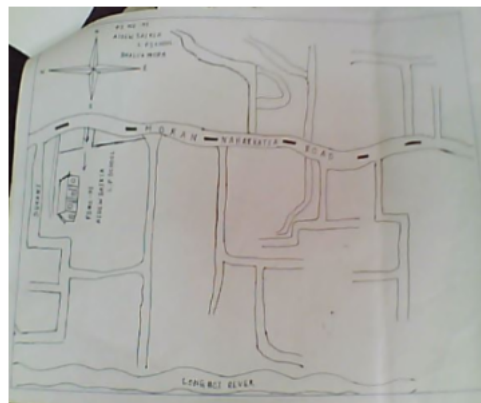

Key MAP View