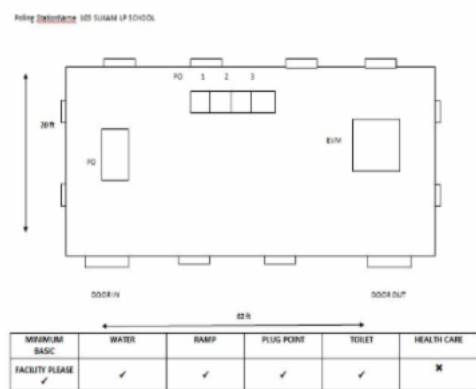

নিৰ্বাচক পঞ্জীয়ন বিষয়াৰ স্বাক্ষৰ

Nazri Naksha

Google Map View

Polling Station Building Front View

ভোটগ্ৰহন কেন্দ্ৰৰ সন্মুখৰ দৃশ্য

Cad View

Key MAP View

1 নাম : বুদ্ধিনী তাঁতি পিতাৰ নাম: দমনা তাঁতি ঘৰ নং : ৩ বয়স : 70 লিঙ্গ : মহিলা	JSV9534569 ফটো উপলব্ধ	2 নাম : ফুলকুমাৰী তাঁতি পিতাৰ নাম: দমনা তাঁতি ঘৰ নং : ৩ বয়স : 43 লিঙ্গ : মহিলা	JSV9534570 ফটো উপলব্ধ	3 নাম : মামনি গড় স্বামীৰ নাম: সুনীল গড় ঘৰ নং : 3ক বয়স : 34 লিঙ্গ : মহিলা	OHK0063313 ফটো উপলব্ধ
4 নাম : মনু চিকু পিতাৰ নাম: হিৰালাল চিক ঘৰ নং : 8 বয়স : 39 লিঙ্গ : পুৰুষ	JSV9534592 ফটো উপলব্ধ	5 নাম : বৃপালী চিক স্বামীৰ নাম: মনু চিক ঘৰ নং : 8 বয়স : 38 লিঙ্গ : মহিলা	JSV0325050 ফটো উপলব্ধ	6 নাম : আনন্দ চিক পিতাৰ নাম: অভিৰাম চিক ঘৰ নং : 8ক বয়স : 44 লিঙ্গ : পুৰুষ	JSV9534605 ফটো উপলব্ধ
7 নাম : পিচ তাতি পিতাৰ নাম: কলদাৰ তাঁতি ঘৰ নং : 9 বয়স : 57 লিঙ্গ : মহিলা	JSV9534627 ফটো উপলব্ধ	8 নাম : মইনা তাঁতি স্বামীৰ নাম: কলদাৰ তাঁতি ঘৰ নং : 9 বয়স : 75 লিঙ্গ : মহিলা	JSV9534649 ফটো উপলব্ধ	9 নাম : মহাদ্ৰো তাঁতি পিতাৰ নাম: কলদাৰ তাঁতি ঘৰ নং : 8 বয়স : 60 লিঙ্গ : পুৰুষ	JSV9534661 ফটো উপলব্ধ
10 নাম : মীৰা তাঁতি পিতাৰ নাম: কলদাৰ তাঁতি ঘৰ নং : ৮ বয়স : 48 লিঙ্গ : মহিলা	JSV9534650 ফটো উপলব্ধ	11 নাম : জলেশ্বৰী তাঁতি পিতাৰ নাম: কলদাৰ তাঁতি ঘৰ নং : ৮ বয়স : 44 লিঙ্গ : মহিলা	JSV9534683 ফটো উপলব্ধ	12 নাম : নাগেশ্বৰ তাঁতি পিতাৰ নাম: পহনাথ তাঁতি ঘৰ নং : ৮ বয়স : 40 লিঙ্গ : পুৰুষ	JSV9534694 ফটো উপলব্ধ
13 নাম : চিটু তাঁতি পিতাৰ নাম: লাজাৰ তাঁতি ঘৰ নং : ৮খ বয়স : 43 লিঙ্গ : পুৰুষ	JSV0337709 ফটো উপলব্ধ	14 নাম : লক্ষীপ্ৰসাদ গড় পিতাৰ নাম: গান্ধী গড় ঘৰ নং : ৯ বয়স : 55 লিঙ্গ : পুৰুষ	JSV9534729 ফটো উপলব্ধ	15 নাম : জয়মতী গড় পিতাৰ নাম: গান্ধী গড় ঘৰ নং : ৯ বয়স : 50 লিঙ্গ : মহিলা	JSV9534730 ফটো উপলব্ধ
16 নাম : মনচুৰ গড় পিতাৰ নাম: লক্ষীপ্ৰসাদ গড় ঘৰ নং : ৯ বয়স : 30 লিঙ্গ : পুৰুষ	JSV1125038 ফটো উপলব্ধ	17 নাম : সুৰজ গড় পিতাৰ নাম: লক্ষী প্ৰসাদ গড় ঘৰ নং : ৯ বয়স : 26 লিঙ্গ : পুৰুষ	JSV1124312 ফটো উপলব্ধ	18 নাম : পম্পী গড় পিতাৰ নাম: লক্ষীপ্ৰসাদ গড় ঘৰ নং : 9 বয়স : 26 লিঙ্গ : মহিলা	OHK0019398 ফটো উপলব্ধ
19 নাম : ববিতা গড় স্বামীৰ নাম: মনচুৰ গড় ঘৰ নং : ৯ বয়স : 25 লিঙ্গ : মহিলা	JSV1124239 ফটো উপলব্ধ	20 নাম : ঢুলীয়া গড় পিতাৰ নাম: গান্ধী গড় ঘৰ নং : ১০ বয়স : 74 লিঙ্গ : পুৰুষ	JSV9534741 ফটো উপলব্ধ	21 নাম : ৰামনাথ গড় পিতাৰ নাম: ধুলীয়া গড় ঘৰ নং : ১০ বয়স : 40 লিঙ্গ : পুৰুষ	JSV9534763 ফটো উপলব্ধ
22 নাম : উজলি গড় স্বামীৰ নাম: ৰামনাথ গড় ঘৰ নং : ১০ বয়স : 38 লিঙ্গ : মহিলা	JSV9534774 ফটো উপলব্ধ	23 নাম : পুনম গড় পিতাৰ নাম: ৰামনাথ গড় ঘৰ নং : ১০ বয়স : 23 লিঙ্গ : মহিলা	JSV7793243 ফটো উপলব্ধ	24 নাম : সুনম গড় পিতাৰ নাম: ৰামনাথ গড় ঘৰ নং : ১০ বয়স : 22 লিঙ্গ : মহিলা	JSV7793219 ফটো উপলব্ধ
25 নাম : উলাচ গড় স্বামীৰ নাম: বেংটা গড় ঘৰ নং : ১১ বয়স : 70 লিঙ্গ : মহিলা	JSV9534796 ফটো উপলব্ধ	26 নাম : ধনীৰাম গড় পিতাৰ নাম: বেংটা গড় ঘৰ নং : ১১ বয়স : 43 লিঙ্গ : পুৰুষ	JSV9534809 ফটো উপলব্ধ	27 নাম : মনিৰাম গড় পিতাৰ নাম: বেংটা গড় ঘৰ নং : ১১ বয়স : 40 লিঙ্গ : পুৰুষ	JSV9534810 ফটো উপলব্ধ
28 নাম : নিৰ গড় স্বামীৰ নাম: বেংটা গড় ঘৰ নং : ১১ বয়স : 39 লিঙ্গ : মহিলা	JSV9534821 ফটো উপলব্ধ	29 নাম : কৰণ গড় পিতাৰ নাম: বেংটা গড় ঘৰ নং : ১১ বয়স : 34 লিঙ্গ : পুৰুষ	JSV0231670 ফটো উপলব্ধ	30 নাম : গোলা গড় পিতাৰ নাম: কনু গড় ঘৰ নং : ১১ বয়স : 66 লিঙ্গ : পুৰুষ	JSV9534832 ফটো উপলব্ধ