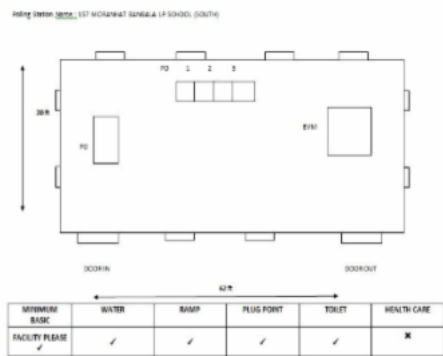

নিৰ্বাচক পঞ্জীয়ন বিষয়াৰ স্বাক্ষৰ

Nazri Naksha

Google Map View

Polling Station Building Front View

ভোটগ্ৰহন কেন্দ্ৰৰ সন্মুখৰ দৃশ্য

Cad View

Key MAP View