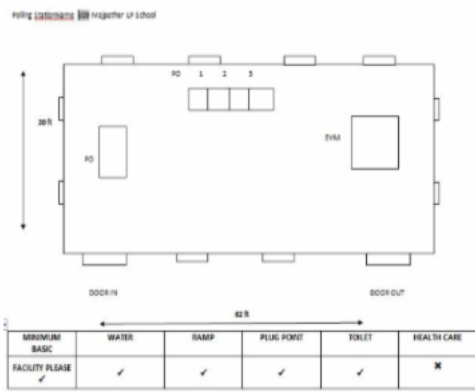

নিৰ্বাচক পঞ্জীয়ন বিষয়াৰ স্বাক্ষৰ

Nazri Naksha

Google Map View

Polling Station Building Front View

ভোটগ্ৰহন কেন্দ্ৰৰ সন্মুখৰ দৃশ্য

Cad View

Key MAP View

| | | | | | |
|---|--------------------------|---|--------------------------|---|--------------------------|
| 1 নাম : নগে দেউঘৰীয়া স্বামীৰ নাম: দেহীৰাম দেউঘৰীয়া ঘৰ নং : 1 বয়স : 69 লিঙ্গ : মহিলা | JSV9934569 ফটো উপলব্ধ | 2 নাম : ভুবন দেউঘৰীয়া পিতাৰ নাম: দেহীৰাম দেউঘৰীয়া ঘৰ নং : 1 বয়স : 44 লিঙ্গ : পুৰুষ | JSV9934570 ফটো উপলব্ধ | 3 নাম : ৰিতুমণি দেউঘৰীয়া পিতাৰ নাম: দেৱ চাঙমাই ঘৰ নং : 1 বয়স : 39 লিঙ্গ : মহিলা | JSV9942330 ফটো উপলব্ধ |
| 4 নাম : খেমন্ত দেউঘৰীয়া পিতাৰ নাম: দেহীৰাম দেউঘৰীয়া ঘৰ নং : 1 বয়স : 37 লিঙ্গ : পুৰুষ | JSV9934581 ফটো উপলব্ধ | 5 নাম : গায়ত্ৰী হাতীমুৰীয়া দেউঘৰীয়া স্বামীৰ নাম: খেমন্ত দেউঘৰীয়া ঘৰ নং : 1 বয়স : 31 লিঙ্গ : মহিলা | JSV0389130 ফটো উপলব্ধ | 6 নাম : ৰাধিকা দেউঘৰীয়া স্বামীৰ নাম: বীৰেণ দেউঘৰীয়া ঘৰ নং : 2 বয়স : 69 লিঙ্গ : মহিলা | JSV9934605 ফটো উপলব্ধ |
| 7 নাম : উমা দেওঘৰিয়া পিতাৰ নাম: বীৰেণ দেউঘৰীয়া ঘৰ নং : 2 বয়স : 39 লিঙ্গ : পুৰুষ | JSV9934616 ফটো উপলব্ধ | 8 নাম : জোন দেৱঘোৰিয়া পিতাৰ নাম: শৈলধৰ কোঁৱৰ ঘৰ নং : 2 বয়স : 35 লিঙ্গ : মহিলা | JSV9942341 ফটো উপলব্ধ | 9 নাম : দিলীপ চেতিয়া পিতাৰ নাম: গুণ চেতিয়া ঘৰ নং : 9 বয়স : 51 লিঙ্গ : পুৰুষ | JSV9934650 ফটো উপলব্ধ |
| 10 নাম : নিৰ চেতিয়া স্বামীৰ নাম: দিলীপ চেতিয়া ঘৰ নং : 9 বয়স : 49 লিঙ্গ : মহিলা | JSV9934661 ফটো উপলব্ধ | 11 নাম : দিগন্ত চেতিয়া পিতাৰ নাম: গুণ চেতিয়া ঘৰ নং : 9 বয়স : 49 লিঙ্গ : পুৰুষ | JSV9934672 ফটো উপলব্ধ | 12 নাম : ৰুণ চেতিয়া স্বামীৰ নাম: দিগন্ত চেতিয়া ঘৰ নং : 9 বয়স : 44 লিঙ্গ : মহিলা | JSV9934683 ফটো উপলব্ধ |
| R 13 নাম : সোনালী চেতিয়া পিতাৰ নাম: দিলীপ চেতিয়া ঘৰ নং : 9 বয়স : 27 লিঙ্গ : মহিলা | JSV0240473 ফটো উপলব্ধ | 14 নাম : বিতোপন চেতিয়া পিতাৰ নাম: দিলীপ চেতিয়া ঘৰ নং : 9 বয়স : 25 লিঙ্গ : পুৰুষ | JSV0485458 ফটো উপলব্ধ | 15 নাম : অজিত চেতিয়া পিতাৰ নাম: দিগন্ত চেতিয়া ঘৰ নং : 9 বয়স : 22 লিঙ্গ : পুৰুষ | JSV0406322 ফটো উপলব্ধ |
| 16 নাম : মহেশ্বৰ চেতিয়া পিতাৰ নাম: লিল চেতিয়া ঘৰ নং : 8 বয়স : 54 লিঙ্গ : পুৰুষ | JSV9934718 ফটো উপলব্ধ | 17 নাম : নোমলু ৰাজবংশী পিতাৰ নাম: বিপুল ৰাজবংশী ঘৰ নং : 8 বয়স : 49 লিঙ্গ : পুৰুষ | JSV1785519 ফটো উপলব্ধ | 18 নাম : ডিম্বেশ্বৰী চেতিয়া স্বামীৰ নাম: মহেশ্বৰ চেতিয়া ঘৰ নং : 8 বয়স : 46 লিঙ্গ : মহিলা | JSV9934729 ফটো উপলব্ধ |
| 19 নাম : গৌতম কুমী পিতাৰ নাম: অশোক কুমী ঘৰ নং : 8 বয়স : 42 লিঙ্গ : পুৰুষ | JSV0350132 ফটো উপলব্ধ | 20 নাম : কিৰণ চেতিয়া স্বামীৰ নাম: প্ৰেম চেতিয়া ঘৰ নং : 5 বয়স : 56 লিঙ্গ : মহিলা | JSV9934752 ফটো উপলব্ধ | 21 নাম : প্ৰেমকান্ত চেতিয়া পিতাৰ নাম: গণেশ চেতিয়া ঘৰ নং : 5 বয়স : 51 লিঙ্গ : পুৰুষ | JSV9934741 ফটো উপলব্ধ |
| 22 নাম : নব চেতিয়া পিতাৰ নাম: গণেশ চেতিয়া ঘৰ নং : 5 বয়স : 49 লিঙ্গ : পুৰুষ | JSV9934763 ফটো উপলব্ধ | 23 নাম : প্ৰণব চেতিয়া পিতাৰ নাম: গণেশ চেতিয়া ঘৰ নং : 5 বয়স : 47 লিঙ্গ : পুৰুষ | JSV9934774 ফটো উপলব্ধ | 24 নাম : ৰূপেশ্বৰ চেতিয়া পিতাৰ নাম: গণেশ চেতিয়া ঘৰ নং : 5 বয়স : 45 লিঙ্গ : পুৰুষ | JSV9934796 ফটো উপলব্ধ |
| 25 নাম : চন্দনা চেতিয়া স্বামীৰ নাম: ৰূপেশ্বৰ চেতিয়া ঘৰ নং : 5 বয়স : 40 লিঙ্গ : মহিলা | JSV9934809 ফটো উপলব্ধ | 26 নাম : সুমিত্ৰা গগৈ চেতিয়া স্বামীৰ নাম: নব চেতিয়া ঘৰ নং : 5 বয়স : 36 লিঙ্গ : মহিলা | JSV0118406 ফটো উপলব্ধ | 27 নাম : ৰাজু দেউঘৰীয়া পিতাৰ নাম: বীৰেন দেউঘৰীয়া ঘৰ নং : 5 বয়স : 35 লিঙ্গ : পুৰুষ | JSV9934832 ফটো উপলব্ধ |
| 28 নাম : গীতিকা গগৈ চেতিয়া স্বামীৰ নাম: মিন্টু চেতিয়া ঘৰ নং : 5 বয়স : 34 লিঙ্গ : মহিলা | JSV0118646 ফটো উপলব্ধ | 29 নাম : মিন্টু চেতিয়া পিতাৰ নাম: গণেশ চেতিয়া ঘৰ নং : 5 বয়স : 32 লিঙ্গ : পুৰুষ | JSV0118885 ফটো উপলব্ধ | 30 নাম : গৌৰী বড়া দেউঘৰীয়া পিতাৰ নাম: মকুন্দ বড়া ঘৰ নং : 5 বয়স : 30 লিঙ্গ : মহিলা | JSV9942352 ফটো উপলব্ধ |