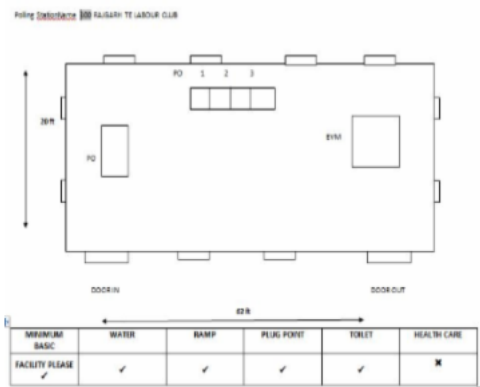

নিৰ্বাচক পঞ্জীয়ন বিষয়াৰ স্বাক্ষৰ

Nazri Naksha

Google Map View

Polling Station Building Front View

ভোটগ্ৰহন কেন্দ্ৰৰ সন্মুখৰ দৃশ্য

Cad View

Key MAP View

| | | | | | |
|---|--------------------------|---|--------------------------|--|--------------------------|
| 1 নাম : ইষ্টফান লাকৰা পিতাৰ নাম: জহান লাকৰা ঘৰ নং : 0 বয়স : 49 লিঙ্গ : পুৰুষ | JSV9241923 ফটো উপলব্ধ | 2 নাম : ৰোজমেরী লাকৰা স্বামীৰ নাম: স্তিফে.ন লাক্ৰা ঘৰ নং : 0 বয়স : 43 লিঙ্গ : মহিলা | JSV9241934 ফটো উপলব্ধ | 3 নাম : বিৰচমণি গোৱালা স্বামীৰ নাম: বিষ্ণু গোৱালা ঘৰ নং : 0 বয়স : 21 লিঙ্গ : মহিলা | OHK0100289 ফটো উপলব্ধ |
| 4 নাম : ৰতনী খাৰীয়া স্বামীৰ নাম: পানীৰাম খাৰীয়া ঘৰ নং : 1 বয়স : 49 লিঙ্গ : মহিলা | JSV9234564 ফটো উপলব্ধ | 5 নাম : চমাৰু খাৰীয়া পিতাৰ নাম: পানীৰাম খাৰীয়া ঘৰ নং : 1 বয়স : 38 লিঙ্গ : পুৰুষ | JSV9234575 ফটো উপলব্ধ | 6 নাম : মাইন খাৰীয়া পিতাৰ নাম: চমাৰু খাৰীয়া ঘৰ নং : 1 বয়স : 36 লিঙ্গ : মহিলা | JSV0416636 ফটো উপলব্ধ |
| 7 নাম : বাবলু খাৰীয়া পিতাৰ নাম: সুকৰাম খাৰীয়া ঘৰ নং : 1 বয়স : 24 লিঙ্গ : পুৰুষ | JSV0416644 ফটো উপলব্ধ | 8 নাম : সেবেস্তীয়ান টেটে পিতাৰ নাম: অ্যান্টনি টেটে ঘৰ নং : 2 বয়স : 47 লিঙ্গ : পুৰুষ | JSV9234600 ফটো উপলব্ধ | 9 নাম : আচৰিতা টেটে স্বামীৰ নাম: চেবেস্তীয়ান টেটে ঘৰ নং : 2 বয়স : 45 লিঙ্গ : মহিলা | JSV9234611 ফটো উপলব্ধ |
| # 10 নাম : খৃষ্টিনা টেটে পিতাৰ নাম: সাবেষ্টিআন টেটে ঘৰ নং : 2 বয়স : 24 লিঙ্গ : মহিলা | JSV0415976 ফটো উপলব্ধ | 11 নাম : দুৰ্গা মাৰি স্বামীৰ নাম: বিৰচা মাৰি ঘৰ নং : 3 বয়স : 47 লিঙ্গ : মহিলা | JSV9234633 ফটো উপলব্ধ | 12 নাম : গবিন মাৰি পিতাৰ নাম: বিৰচা মাৰি ঘৰ নং : 3 বয়স : 37 লিঙ্গ : পুৰুষ | JSV9234644 ফটো উপলব্ধ |
| 13 নাম : সবিতা মাৰ্ভি স্বামীৰ নাম: গবীন মাৰি ঘৰ নং : 3 বয়স : 34 লিঙ্গ : মহিলা | JSV0416750 ফটো উপলব্ধ | 14 নাম : সবিন মাৰি পিতাৰ নাম: বিৰচা মাৰি ঘৰ নং : 3 বয়স : 29 লিঙ্গ : পুৰুষ | JSV0084145 ফটো উপলব্ধ | S 15 নাম : আৰমান হুছেইন পিতাৰ নাম: বাবুল হুছেইন ঘৰ নং : 3 বয়স : 24 লিঙ্গ : পুৰুষ | JSV0433219 ফটো উপলব্ধ |
| Q 16 নাম : চৰ্বন তাঁতী পিতাৰ নাম: বাসুদেব তাঁতী ঘৰ নং : 8 বয়স : 49 লিঙ্গ : পুৰুষ | JSV9234677 ফটো উপলব্ধ | 17 নাম : পল্লবী তাঁতী স্বামীৰ নাম: চৰ্বন তাঁতী ঘৰ নং : 8 বয়স : 47 লিঙ্গ : মহিলা | JSV9234688 ফটো উপলব্ধ | 18 নাম : তিনতোচ হৰ পিতাৰ নাম: ইমিল হ'ৰ ঘৰ নং : 5 বয়স : 49 লিঙ্গ : পুৰুষ | JSV9234702 ফটো উপলব্ধ |
| 19 নাম : ৰীতা হ'ৰ স্বামীৰ নাম: টিংটুশ হ'ৰ ঘৰ নং : 5 বয়স : 47 লিঙ্গ : মহিলা | JSV9234713 ফটো উপলব্ধ | 20 নাম : সুনিল হৰ পিতাৰ নাম: তিনতুস হৰ ঘৰ নং : 5 বয়স : 28 লিঙ্গ : পুৰুষ | JSV0119719 ফটো উপলব্ধ | 21 নাম : সোণালী হৰ পিতাৰ নাম: তিনতোছ হৰ ঘৰ নং : 5 বয়স : 24 লিঙ্গ : মহিলা | JSV1130087 ফটো উপলব্ধ |
| 22 নাম : শাহিল হৰ পিতাৰ নাম: তিনতোস হৰ ঘৰ নং : 5 বয়স : 21 লিঙ্গ : পুৰুষ | OHK0023317 ফটো উপলব্ধ | 23 নাম : তেৰচা হৰ পিতাৰ নাম: ইমিল হৰ ঘৰ নং : 6 বয়স : 54 লিঙ্গ : মহিলা | JSV9234724 ফটো উপলব্ধ | 24 নাম : কচতান হ'ৰ পিতাৰ নাম: ইমিল হ'ৰ ঘৰ নং : 6 বয়স : 47 লিঙ্গ : পুৰুষ | JSV9234757 ফটো উপলব্ধ |
| 25 নাম : ভিনচেন্ট হ'ৰ পিতাৰ নাম: এমিল হ'ৰ ঘৰ নং : 6 বয়স : 46 লিঙ্গ : পুৰুষ | JSV9234746 ফটো উপলব্ধ | S 26 নাম : গংগা দেবী গুড় হৰ স্বামীৰ নাম: কচতান হৰ ঘৰ নং : 6 বয়স : 26 লিঙ্গ : মহিলা | JSV0294157 ফটো উপলব্ধ | 27 নাম : পাটলা টুডু পিতাৰ নাম: পুনীন্দৰ টুডু ঘৰ নং : 9 বয়স : 52 লিঙ্গ : পুৰুষ | JSV9234768 ফটো উপলব্ধ |
| 28 নাম : সমী টুডু স্বামীৰ নাম: পাটলা টুডু ঘৰ নং : 9 বয়স : 48 লিঙ্গ : মহিলা | JSV9234779 ফটো উপলব্ধ | 29 নাম : দীপক তাঁতি পিতাৰ নাম: বাসুদেব তাঁতি ঘৰ নং : 8 বয়স : 31 লিঙ্গ : পুৰুষ | JSV0416446 ফটো উপলব্ধ | 30 নাম : জানকী হেমৰম স্বামীৰ নাম: চেনিৰাম হেমৰম ঘৰ নং : 9 বয়স : 47 লিঙ্গ : মহিলা | JSV9234791 ফটো উপলব্ধ |