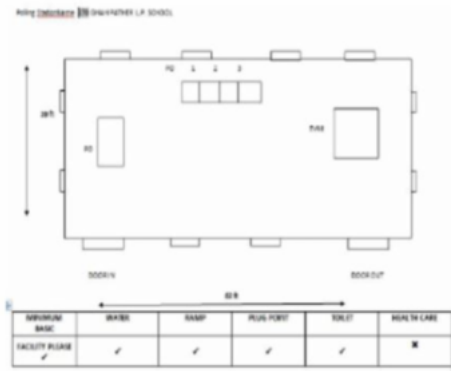

নিৰ্বাচক পঞ্জীয়ন বিষয়াৰ স্বাক্ষৰ

Nazri Naksha

Google Map View

Polling Station Building Front View

ভোটগ্ৰহন কেন্দ্ৰৰ সন্মুখৰ দৃশ্য

Cad View

Key MAP View

| | | | | | |
|--|--------------------------|---|--------------------------|---|--------------------------|
| 1 নাম : ৰবি পৰ্জা পিতাৰ নাম: লাটে ৰুগুৰথ পৰ্জা ঘৰ নং : 20 বয়স : 35 লিঙ্গ : পুৰুষ | JSV7770928 ফটো উপলব্ধ | 2 নাম : চন্দা চাহ পিতাৰ নাম: মুন্না চাহ ঘৰ নং : 38 বয়স : 33 লিঙ্গ : মহিলা | JSV1781142 ফটো উপলব্ধ | 3 নাম : প্ৰিঞ্চী বৰুৱা পিতাৰ নাম: ৰাণি ঘৰ নং : 39 বয়স : 22 লিঙ্গ : মহিলা | JSV7749310 ফটো উপলব্ধ |
| 4 নাম : সাহিল আহমেদ পিতাৰ নাম: নইমুদ্দিন আহমেদ ঘৰ নং : 45 বয়স : 20 লিঙ্গ : পুৰুষ | OHK0107482 ফটো উপলব্ধ | 5 নাম : ভাৰত তাঁতি পিতাৰ নাম: দুৰ্গালাল তাঁতি ঘৰ নং : 52 বয়স : 23 লিঙ্গ : পুৰুষ | JSV0380337 ফটো উপলব্ধ | 6 নাম : নেহা তাঁতি পিতাৰ নাম: দুৰ্গালাল তাঁতি ঘৰ নং : 52 বয়স : 23 লিঙ্গ : মহিলা | JSV0380345 ফটো উপলব্ধ |
| 7 নাম : চিনবানু একা পিতাৰ নাম: মনচাই একা ঘৰ নং : 66 বয়স : 61 লিঙ্গ : পুৰুষ | JSV9334569 ফটো উপলব্ধ | 8 নাম : পূজা একা পিতাৰ নাম: চিলবানুচ একা ঘৰ নং : 66 বয়স : 31 লিঙ্গ : মহিলা | JSV0298927 ফটো উপলব্ধ | 9 নাম : অগ্নি প্ৰজা পিতাৰ নাম: হৰি প্ৰজা ঘৰ নং : 95 বয়স : 25 লিঙ্গ : মহিলা | JSV0378471 ফটো উপলব্ধ |
| 10 নাম : ৰবি গুৱালা পিতাৰ নাম: পালু গুৱালা ঘৰ নং : 100 বয়স : 31 লিঙ্গ : পুৰুষ | JSV0386581 ফটো উপলব্ধ | 11 নাম : সৰশতী মালি তাঁতি স্বামীৰ নাম: বাস্তু তাঁতি ঘৰ নং : 121 বয়স : 29 লিঙ্গ : মহিলা | JSV0594259 ফটো উপলব্ধ | 12 নাম : তনপ্ৰীত কোঁৰ পিতাৰ নাম: সুখবিন্দৰ সিং বিৰ্দি ঘৰ নং : 123 বয়স : 20 লিঙ্গ : মহিলা | OHK0129320 ফটো উপলব্ধ |
| 13 নাম : বিনা পটিনায়ক স্বামীৰ নাম: মিঠুন পটিনায়ক ঘৰ নং : 125 বয়স : 27 লিঙ্গ : মহিলা | JSV0385070 ফটো উপলব্ধ | 14 নাম : সদাগৰ কুমাৰ পিতাৰ নাম: ৰামচন্দ্ৰ কুমাৰ ঘৰ নং : 188 বয়স : 43 লিঙ্গ : পুৰুষ | JSV1181544 ফটো উপলব্ধ | # 15 নাম : শংকৰ কুমাৰ পিতাৰ নাম: কৃষ্ণা কুমাৰ ঘৰ নং : 188 বয়স : 25 লিঙ্গ : পুৰুষ | JSV0510388 ফটো উপলব্ধ |
| 16 নাম : পীতাম্বৰ বাউৰী পিতাৰ নাম: দিপনাৰায়ণ বাউৰী ঘৰ নং : 20 খ বয়স : 22 লিঙ্গ : পুৰুষ | JSV7753874 ফটো উপলব্ধ | 17 নাম : মীনা বাউৰী স্বামীৰ নাম: দীপনাৰায়ন বাউৰী ঘৰ নং : 208খ বয়স : 44 লিঙ্গ : মহিলা | JSV9241978 ফটো উপলব্ধ | 18 নাম : অঞ্জনা পাটিনায়ক পিতাৰ নাম: জল পাটিনায়ক ঘৰ নং : 206 বয়স : 64 লিঙ্গ : মহিলা | JSV9334581 ফটো উপলব্ধ |
| 19 নাম : সুনীতা কুমাৰ স্বামীৰ নাম: বাবুলাল কুমাৰ ঘৰ নং : 285 বয়স : 59 লিঙ্গ : মহিলা | JSV9334592 ফটো উপলব্ধ | 20 নাম : ৰবীনা কুমাৰ পিতাৰ নাম: বাবুলাল কুমাৰ ঘৰ নং : 245 বয়স : 27 লিঙ্গ : মহিলা | OHK0107102 ফটো উপলব্ধ | 21 নাম : ৰামা তাঁতি স্বামীৰ নাম: উত্তম তাঁতি ঘৰ নং : 286 বয়স : 49 লিঙ্গ : মহিলা | JSV9334616 ফটো উপলব্ধ |
| 22 নাম : সুনিতা বাগ স্বামীৰ নাম: মংগল বাগ ঘৰ নং : 49 বয়স : 49 লিঙ্গ : মহিলা | JSV9334638 ফটো উপলব্ধ | 23 নাম : দীপালী বাউৰী স্বামীৰ নাম: মহেশ বাউৰী ঘৰ নং : 289 বয়স : 31 লিঙ্গ : মহিলা | JSV0390039 ফটো উপলব্ধ | 24 নাম : গুলপী কুমাৰ স্বামীৰ নাম: চক্ৰিট কুমাৰ ঘৰ নং : 288 বয়স : 60 লিঙ্গ : মহিলা | JSV9334650 ফটো উপলব্ধ |
| 25 নাম : চক্ৰিট কুমাৰ পিতাৰ নাম: দেৱাৰচন কুমাৰ ঘৰ নং : 288 বয়স : 59 লিঙ্গ : পুৰুষ | JSV9334649 ফটো উপলব্ধ | 26 নাম : টিকেন কুমাৰ পিতাৰ নাম: চক্ৰিট কুমাৰ ঘৰ নং : 288 বয়স : 37 লিঙ্গ : পুৰুষ | JSV9334661 ফটো উপলব্ধ | 27 নাম : অশীতলা কুমাৰ স্বামীৰ নাম: টিকেন কুমাৰ ঘৰ নং : 288 বয়স : 34 লিঙ্গ : মহিলা | JSV0380329 ফটো উপলব্ধ |
| 28 নাম : বেতবৰ বাগ পিতাৰ নাম: ৰঘু বাগ ঘৰ নং : 289 বয়স : 59 লিঙ্গ : পুৰুষ | JSV9334672 ফটো উপলব্ধ | 29 নাম : নিমতোলা বাগ স্বামীৰ নাম: বেতবৰ বাগ ঘৰ নং : 289 বয়স : 55 লিঙ্গ : মহিলা | JSV9334683 ফটো উপলব্ধ | 30 নাম : অনিল বাগ পিতাৰ নাম: বেতবৰ বাগ ঘৰ নং : 289 বয়স : 39 লিঙ্গ : পুৰুষ | JSV9334694 ফটো উপলব্ধ |