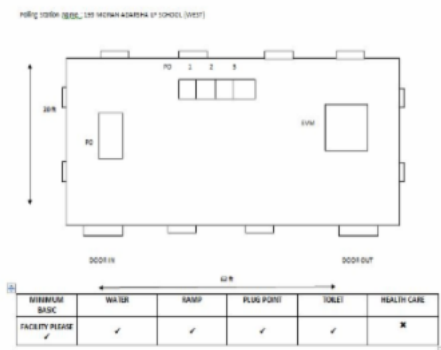

নিৰ্বাচক পঞ্জীয়ন বিষয়াৰ স্বাক্ষৰ

Nazri Naksha

Google Map View

Polling Station Building Front View

ভোটগ্ৰহন কেন্দ্ৰৰ সন্মুখৰ দৃশ্য

Cad View

Key MAP View

1 নাম : তুলন চন্দ্ৰ বৰুৱা পিতাৰ নাম: তুলিধৰ বৰুৱা ঘৰ নং : ১ বয়স : 66 লিঙ্গ : পুৰুষ	DDB1584561 ফটো উপলব্ধ	2 নাম : আৰতী চুতীয়া বৰুৱা স্বামীৰ নাম: তুলন চন্দ্ৰ বৰুৱা ঘৰ নং : ১ বয়স : 61 লিঙ্গ : মহিলা	DDB1584572 ফটো উপলব্ধ	3 নাম : বংকিম বৰুৱা পিতাৰ নাম: তোলিন বৰুৱা ঘৰ নং : ১ বয়স : 36 লিঙ্গ : পুৰুষ	DDB1589146 ফটো উপলব্ধ
4 নাম : হিমাংক বৰুৱা পিতাৰ নাম: তোলিন বৰুৱা ঘৰ নং : ১ বয়স : 30 লিঙ্গ : পুৰুষ	DDB1754070 ফটো উপলব্ধ	5 নাম : কানাইলাল চাহ পিতাৰ নাম: চৰজুৰাম চাহ ঘৰ নং : ২ বয়স : 52 লিঙ্গ : পুৰুষ	DDB1584583 ফটো উপলব্ধ	6 নাম : লীলাবতী চাহ স্বামীৰ নাম: কানাইলাল চাহ ঘৰ নং : ২ বয়স : 47 লিঙ্গ : মহিলা	DDB1584594 ফটো উপলব্ধ
7 নাম : পিংকী চাহ পিতাৰ নাম: কানাই লাল চাহ ঘৰ নং : ২ বয়স : 32 লিঙ্গ : মহিলা	DDB1589248 ফটো উপলব্ধ	8 নাম : পুনম শাহ পিতাৰ নাম: কানাইলাল শাহ ঘৰ নং : ২ বয়স : 27 লিঙ্গ : মহিলা	DDB0459479 ফটো উপলব্ধ	9 নাম : বেবি চাহ পিতাৰ নাম: কানাইলাল চাহ ঘৰ নং : ২ বয়স : 26 লিঙ্গ : মহিলা	DDB0459511 ফটো উপলব্ধ
10 নাম : অঞ্জু চাহ পিতাৰ নাম: কানাইলাল চাহ ঘৰ নং : ২ বয়স : 25 লিঙ্গ : মহিলা	DDB0459768 ফটো উপলব্ধ	11 নাম : ৰাজ কুমাৰ চাহ পিতাৰ নাম: শিবপ্ৰসাদ চাহ ঘৰ নং : ৩ বয়স : 52 লিঙ্গ : পুৰুষ	DDB1584618 ফটো উপলব্ধ	12 নাম : চন্দ্ৰাবতী চাহ স্বামীৰ নাম: ৰাজ কুমাৰ চাহ ঘৰ নং : ৩ বয়স : 49 লিঙ্গ : মহিলা	DDB1584629 ফটো উপলব্ধ
E 13 নাম : বিনুদ চাহ পিতাৰ নাম: বিৰজু চাহ ঘৰ নং : ৩ক বয়স : 50 লিঙ্গ : পুৰুষ	DDB177275 ফটো উপলব্ধ	14 নাম : মায়ী দেৱী স্বামীৰ নাম: বিনুদ চাহ ঘৰ নং : ৩ক বয়স : 46 লিঙ্গ : মহিলা	DDB0339754 ফটো উপলব্ধ	15 নাম : সন্তুচ চাহ পিতাৰ নাম: বিনুদ চাহ ঘৰ নং : ৩ক বয়স : 29 লিঙ্গ : পুৰুষ	DDB0502815 ফটো উপলব্ধ
16 নাম : সঞ্জয় চাহ পিতাৰ নাম: বিনোদ চাহ ঘৰ নং : ৩ক বয়স : 22 লিঙ্গ : পুৰুষ	DDB1757186 ফটো উপলব্ধ	17 নাম : ৰাজকুমাৰী চাহ স্বামীৰ নাম: ব্ৰজনাথ চাহ ঘৰ নং : ৪ বয়স : 61 লিঙ্গ : মহিলা	DDB1584641 ফটো উপলব্ধ	18 নাম : দুৰ্গাবতী চাহ স্বামীৰ নাম: পৰেশনাথ চাহ ঘৰ নং : ৪ বয়স : 47 লিঙ্গ : মহিলা	DDB1584663 ফটো উপলব্ধ
19 নাম : চুতকা চাহ পিতাৰ নাম: যমুনা চাহ ঘৰ নং : ৪ বয়স : 42 লিঙ্গ : পুৰুষ	DDB1590369 ফটো উপলব্ধ	20 নাম : উৰ্মিলা চাহ স্বামীৰ নাম: বিজয় চাহ ঘৰ নং : ৪ বয়স : 33 লিঙ্গ : মহিলা	DDB0459586 ফটো উপলব্ধ	21 নাম : নিতু চাহ পিতাৰ নাম: পৰেশ নাথ চাহ ঘৰ নং : ৪ বয়স : 26 লিঙ্গ : মহিলা	DDB0459719 ফটো উপলব্ধ
22 নাম : নিখিল চাহ পিতাৰ নাম: পৰেশ নাথ চাহ ঘৰ নং : ৪ বয়স : 23 লিঙ্গ : পুৰুষ	DDB0339671 ফটো উপলব্ধ	23 নাম : জগনাথ চাহ পিতাৰ নাম: লক্ষী চাহ ঘৰ নং : ৫ বয়স : 60 লিঙ্গ : পুৰুষ	DDB1584732 ফটো উপলব্ধ	24 নাম : সৰস্বতী চাহ স্বামীৰ নাম: জগনাথ চাহ ঘৰ নং : ৫ বয়স : 53 লিঙ্গ : মহিলা	DDB1584743 ফটো উপলব্ধ
25 নাম : তৰন চাহ পিতাৰ নাম: জগনাথ চাহ ঘৰ নং : ৫ বয়স : 32 লিঙ্গ : পুৰুষ	DDB1590030 ফটো উপলব্ধ	26 নাম : অৰুণ চাহ পিতাৰ নাম: জগনাথ চাহ ঘৰ নং : ৫ বয়স : 32 লিঙ্গ : পুৰুষ	DDB1589373 ফটো উপলব্ধ	27 নাম : বাবলী চাহ স্বামীৰ নাম: অৰুন চাহ ঘৰ নং : ৫ বয়স : 29 লিঙ্গ : মহিলা	DDB0561092 ফটো উপলব্ধ
R 28 নাম : সন্তোষ শাহ পিতাৰ নাম: বিনোদ শাহ ঘৰ নং : ৫ক বয়স : 29 লিঙ্গ : পুৰুষ	DDB0493411 ফটো উপলব্ধ	29 নাম : উষা মাহাত পিতাৰ নাম: পৰমাপ্ৰসাদ মাহাত ঘৰ নং : ৬ বয়স : 38 লিঙ্গ : মহিলা	DDB1584834 ফটো উপলব্ধ	30 নাম : অনিতা দিহিঙীয়া বৰা স্বামীৰ নাম: অবনী বৰা ঘৰ নং : ৬ঘ বয়স : 40 লিঙ্গ : মহিলা	DDB0502286 ফটো উপলব্ধ