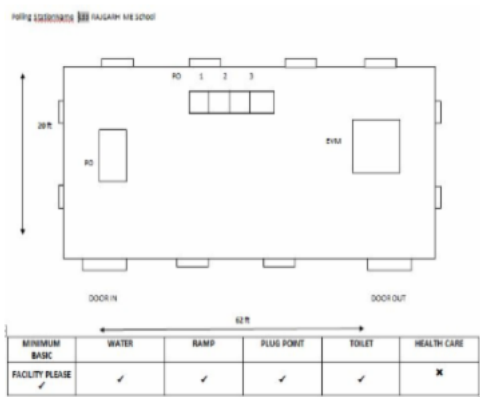

নিৰ্বাচক পঞ্জীয়ন বিষয়াৰ স্বাক্ষৰ

Nazri Naksha

Google Map View

Polling Station Building Front View

ভোটগ্ৰহন কেন্দ্ৰৰ সন্মুখৰ দৃশ্য

Cad View

Key MAP View

1 নাম : অনম বেগম অন্যান্য: সাজিদ খান ঘৰ নং : 00 বয়স : 21 লিঙ্গ : পুৰুষ	OHK0116533 ফটো উপলব্ধ	2 নাম : দীপশিখা মহন্ত পিতাৰ নাম: বিজয় মহন্ত ঘৰ নং : 0 বয়স : 20 লিঙ্গ : মহিলা	OHK0100701 ফটো উপলব্ধ	# 3 নাম : মানসজ্যোতি মেধি পিতাৰ নাম: সুৰপতি মেধি ঘৰ নং : ২৯৬গ বয়স : 20 লিঙ্গ : পুৰুষ	OHK0034694 ফটো উপলব্ধ
S 4 নাম : হালিমা বেগম পিতাৰ নাম: হিউয়াতউল্লা ইছলাম ঘৰ নং : 5 বয়স : 38 লিঙ্গ : মহিলা	JSV1790154 ফটো উপলব্ধ	S 5 নাম : মধুসিতা গগৈ স্বামীৰ নাম: নাজিম গগৈ ঘৰ নং : ৮ বয়স : 35 লিঙ্গ : মহিলা	JSV7782220 ফটো উপলব্ধ	6 নাম : আফৰিনা বেগম স্বামীৰ নাম: আৰিফুল বহমান ঘৰ নং : ১৭ বয়স : 25 লিঙ্গ : মহিলা	JSV0243162 ফটো উপলব্ধ
S 7 নাম : নিখিল দুৰৈ পিতাৰ নাম: বিনোদ দুৰৈ ঘৰ নং : 24 বয়স : 24 লিঙ্গ : পুৰুষ	OHK0079079 ফটো উপলব্ধ	8 নাম : আৰতি চাহু পিতাৰ নাম: দিলীপ চাহু ঘৰ নং : 43 বয়স : 24 লিঙ্গ : মহিলা	OHK0012351 ফটো উপলব্ধ	9 নাম : প্ৰবীন বড়া পিতাৰ নাম: টংকেশ্বৰ বড়া ঘৰ নং : 96 বয়স : 60 লিঙ্গ : পুৰুষ	CRX1577759 ফটো উপলব্ধ
10 নাম : মীৰা বড়া স্বামীৰ নাম: প্ৰবীন বড়া ঘৰ নং : 96 বয়স : 52 লিঙ্গ : মহিলা	CRX1577760 ফটো উপলব্ধ	11 নাম : দেৱাশীষ বড়া পিতাৰ নাম: প্ৰবীন বড়া ঘৰ নং : 96 বয়স : 28 লিঙ্গ : পুৰুষ	CRX0045229 ফটো উপলব্ধ	12 নাম : বিকাশ যাদব পিতাৰ নাম: বাৰেন্দ্ৰ যাদব ঘৰ নং : ১০০ বয়স : 26 লিঙ্গ : পুৰুষ	JSV0385468 ফটো উপলব্ধ
13 নাম : শাল সিং পিতাৰ নাম: মকেশ্বৰ সিং ঘৰ নং : 101 বয়স : 22 লিঙ্গ : মহিলা	JSV1176874 ফটো উপলব্ধ	14 নাম : চানি সিং পিতাৰ নাম: মকেশ্বৰ সিং ঘৰ নং : 101 বয়স : 20 লিঙ্গ : পুৰুষ	OHK0021865 ফটো উপলব্ধ	15 নাম : তাৰানাথ তামুলী পিতাৰ নাম: দেউৰাম তামুলী ঘৰ নং : 101ক বয়স : 60 লিঙ্গ : পুৰুষ	JSV1230542 ফটো উপলব্ধ
16 নাম : হিমাংশু জয়ছোৱাল পিতাৰ নাম: মুৰলী জয়ছোৱাল ঘৰ নং : ১০২ বয়স : 26 লিঙ্গ : পুৰুষ	JSV0529586 ফটো উপলব্ধ	17 নাম : বাবুল হুছেইন পিতাৰ নাম: ৰুস্তম আলি ঘৰ নং : ১৫৬ বয়স : 53 লিঙ্গ : পুৰুষ	JSV1224562 ফটো উপলব্ধ	# 18 নাম : ৰাকিব হুছেইন পিতাৰ নাম: ৰুস্তম আলি ঘৰ নং : ১৫৬ বয়স : 46 লিঙ্গ : পুৰুষ	JSV1224595 ফটো উপলব্ধ
19 নাম : অঞ্জু বেগম স্বামীৰ নাম: বাবুল হুছেইন ঘৰ নং : ১৫৬ বয়স : 46 লিঙ্গ : মহিলা	JSV1224619 ফটো উপলব্ধ	# 20 নাম : মেহেৰুন নিছা স্বামীৰ নাম: ৰাকিব হুছেইন ঘৰ নং : ১৫৬ বয়স : 45 লিঙ্গ : মহিলা	JSV1224631 ফটো উপলব্ধ	21 নাম : নাছিমিন আখতাৰ পিতাৰ নাম: বাবুল হুছেইন ঘৰ নং : ১৫৬ বয়স : 28 লিঙ্গ : মহিলা	JSV0230979 ফটো উপলব্ধ
22 নাম : আৰমান হুছেইন পিতাৰ নাম: বাবুল হুছেইন ঘৰ নং : 156 বয়স : 26 লিঙ্গ : পুৰুষ	JSV0281444 ফটো উপলব্ধ	23 নাম : মেহফিজ মাৰুফ পিতাৰ নাম: ৰাকিব হুছেইন ঘৰ নং : ১৫৬ বয়স : 22 লিঙ্গ : মহিলা	JSV0402883 ফটো উপলব্ধ	24 নাম : নেকিব হুছেইন পিতাৰ নাম: ৰুস্তম আলি ঘৰ নং : ১৫৬গ বয়স : 43 লিঙ্গ : পুৰুষ	JSV1224608 ফটো উপলব্ধ
25 নাম : অনিমা বেগম স্বামীৰ নাম: নেকিব হুছেইন ঘৰ নং : ১৫৬গ বয়স : 41 লিঙ্গ : মহিলা	JSV1224642 ফটো উপলব্ধ	26 নাম : মান্নান হুছেইন পিতাৰ নাম: ৰুস্তম আলি ঘৰ নং : ১৫৬খ বয়স : 48 লিঙ্গ : পুৰুষ	JSV0343392 ফটো উপলব্ধ	27 নাম : নাফিজা বেগম স্বামীৰ নাম: মান্নান হুছেইন ঘৰ নং : ১৫৬খ বয়স : 44 লিঙ্গ : মহিলা	JSV1224620 ফটো উপলব্ধ
# 28 নাম : নাৰাজ হুছেইন পিতাৰ নাম: মান্নান হুছেইন ঘৰ নং : ১৫৬খ বয়স : 23 লিঙ্গ : পুৰুষ	JSV0597591 ফটো উপলব্ধ	29 নাম : চিতু পাল পিতাৰ নাম: সুশীল পাল ঘৰ নং : ১৫৭ বয়স : 74 লিঙ্গ : পুৰুষ	JSV1224653 ফটো উপলব্ধ	30 নাম : মিলি পাল স্বামীৰ নাম: চিতু পাল ঘৰ নং : ১৫৭ বয়স : 60 লিঙ্গ : মহিলা	JSV1224664 ফটো উপলব্ধ