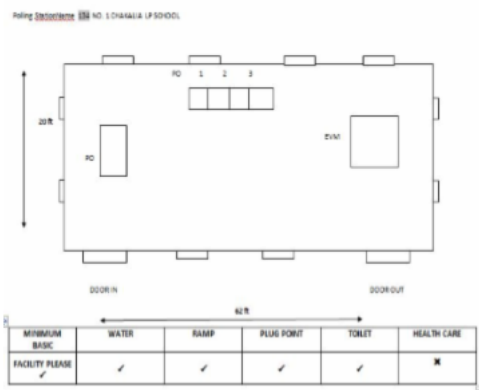

নিৰ্বাচক পঞ্জীয়ন বিষয়াৰ স্বাক্ষৰ

Nazri Naksha

Google Map View

Polling Station Building Front View

ভোটগ্ৰহন কেন্দ্ৰৰ সন্মুখৰ দৃশ্য

Cad View

Key MAP View

| | | | | | |
|---|--------------------------|--|--------------------------|--|--------------------------|
| 1 নাম : বাৰ্জেশ গোৱালা পিতাৰ নাম: হৰি গোৱালা ঘৰ নং : 0 বয়স : 37 লিঙ্গ : পুৰুষ | OHK0100735 ফটো উপলব্ধ | 2 নাম : দিপালী গোৱালা স্বামীৰ নাম: বাৰ্জেশ গোৱালা ঘৰ নং : 0 বয়স : 30 লিঙ্গ : মহিলা | OHK0100719 ফটো উপলব্ধ | 3 নাম : মেহনাজ খাতুন স্বামীৰ নাম: অংকিত হুছেইন ঘৰ নং : 0 বয়স : 21 লিঙ্গ : মহিলা | OHK0120956 ফটো উপলব্ধ |
| S 4 নাম : জ্যোতিময় দাস পিতাৰ নাম: মুন্সী নাথ দাস ঘৰ নং : 1 বয়স : 31 লিঙ্গ : পুৰুষ | JSV0294264 ফটো উপলব্ধ | 5 নাম : আনমল শ্বাহ পিতাৰ নাম: নিৰঞ্জন শ্বাহ ঘৰ নং : 1 বয়স : 25 লিঙ্গ : পুৰুষ | JSV0431205 ফটো উপলব্ধ | 6 নাম : ৰবিআ বেগম পিতাৰ নাম: বাবুলাল আলী ঘৰ নং : 1 বয়স : 23 লিঙ্গ : মহিলা | JSV0378281 ফটো উপলব্ধ |
| 7 নাম : কুঞ্জ লিকচন স্বামীৰ নাম: তুলন লিকচন ঘৰ নং : 1 বয়স : 33 লিঙ্গ : মহিলা | JSV0173021 ফটো উপলব্ধ | 8 নাম : ৰশ্মী ভট্টাচাৰ্য্য স্বামীৰ নাম: সৌৰভ ভট্টাচাৰ্য্য ঘৰ নং : 003 বয়স : 24 লিঙ্গ : মহিলা | OHK0040154 ফটো উপলব্ধ | 9 নাম : মোহন খাৰীয়া পিতাৰ নাম: জগন্নাথ খাৰীয়া ঘৰ নং : 1 বয়স : 34 লিঙ্গ : পুৰুষ | JSV1236368 ফটো উপলব্ধ |
| 10 নাম : গীতা মুড়া পিতাৰ নাম: মোহন মুড়া ঘৰ নং : 6 বয়স : 36 লিঙ্গ : মহিলা | JSV1236379 ফটো উপলব্ধ | 11 নাম : পাৰ্বতী মুণ্ডা পিতাৰ নাম: ৰাম মুণ্ডা ঘৰ নং : 11 বয়স : 32 লিঙ্গ : মহিলা | JSV0011106 ফটো উপলব্ধ | 12 নাম : ৰাহুল বাসাৰ পিতাৰ নাম: বিক্রম বাসাৰ ঘৰ নং : 12 বয়স : 20 লিঙ্গ : পুৰুষ | OHK0064139 ফটো উপলব্ধ |
| S 13 নাম : ৰুমা গঞ্জ স্বামীৰ নাম: ৰমেশ গঞ্জ ঘৰ নং : 18 বয়স : 39 লিঙ্গ : মহিলা | JSV1244037 ফটো উপলব্ধ | S 14 নাম : ৰতন ভূমিজ পিতাৰ নাম: অম্বা ভূমিজ ঘৰ নং : 15 বয়স : 36 লিঙ্গ : পুৰুষ | JSV1236380 ফটো উপলব্ধ | S 15 নাম : সৰস্বতী ভূমিজ পিতাৰ নাম: ৰতন ভূমিজ ঘৰ নং : 15 বয়স : 34 লিঙ্গ : মহিলা | JSV1236391 ফটো উপলব্ধ |
| 16 নাম : ৰূপালী মুণ্ডা পিতাৰ নাম: সুৰেশ মুণ্ডা ঘৰ নং : 15 বয়স : 36 লিঙ্গ : মহিলা | JSV1236404 ফটো উপলব্ধ | 17 নাম : ৰশ্মি শেনচোৱা পিতাৰ নাম: ক্ষেত্ৰ শেনচোৱা ঘৰ নং : 15 বয়স : 45 লিঙ্গ : মহিলা | JSV1243705 ফটো উপলব্ধ | 18 নাম : ৰীতা বাইলুঙ স্বামীৰ নাম: অজয় বাইলুঙ ঘৰ নং : 15 বয়স : 42 লিঙ্গ : মহিলা | JSV1787877 ফটো উপলব্ধ |
| 19 নাম : উমেশ বাইলুঙ পিতাৰ নাম: তামেশ্বৰ গগৈ ঘৰ নং : 15 বয়স : 41 লিঙ্গ : পুৰুষ | JSV0047209 ফটো উপলব্ধ | 20 নাম : প্ৰিয়াক্ষ বৰগোঁহাই পিতাৰ নাম: গুণাভিৰাম বৰগোঁহাই ঘৰ নং : 15 বয়স : 35 লিঙ্গ : পুৰুষ | JSV1236415 ফটো উপলব্ধ | S 21 নাম : বাচন গঞ্জ পিতাৰ নাম: ইৰামন গঞ্জ ঘৰ নং : 15 বয়স : 32 লিঙ্গ : পুৰুষ | JSV0050989 ফটো উপলব্ধ |
| 22 নাম : লীলা দেৱ স্বামীৰ নাম: ৰতিন দেৱ ঘৰ নং : 15 বয়স : 69 লিঙ্গ : মহিলা | JSV1243749 ফটো উপলব্ধ | 23 নাম : ৰঞ্জিত দেৱ পিতাৰ নাম: ৰতিন দেৱ ঘৰ নং : 15 বয়স : 44 লিঙ্গ : পুৰুষ | JSV1243750 ফটো উপলব্ধ | 24 নাম : মিনতী দেৱ স্বামীৰ নাম: ৰঞ্জিত দেৱ ঘৰ নং : 15 বয়স : 39 লিঙ্গ : মহিলা | JSV1244231 ফটো উপলব্ধ |
| S 25 নাম : যোগেন মুড়া পিতাৰ নাম: কৰক মুড়া ঘৰ নং : 20 বয়স : 37 লিঙ্গ : পুৰুষ | JSV1236426 ফটো উপলব্ধ | 26 নাম : জ্যোতি চাহ স্বামীৰ নাম: চুভম চাহ ঘৰ নং : 22 বয়স : 29 লিঙ্গ : মহিলা | OHK0103713 ফটো উপলব্ধ | 27 নাম : চুভম চাহ পিতাৰ নাম: ৰামেশ্বৰ চাহ ঘৰ নং : 22 বয়স : 28 লিঙ্গ : পুৰুষ | JSV7790488 ফটো উপলব্ধ |
| 28 নাম : জ্যোতি বাৰ্মা পিতাৰ নাম: মননজী বাৰ্মা ঘৰ নং : 22 বয়স : 27 লিঙ্গ : মহিলা | GPK0264168 ফটো উপলব্ধ | 29 নাম : ৰতন দাস গুপ্ত পিতাৰ নাম: অনিল দাস গুপ্ত ঘৰ নং : 25 বয়স : 45 লিঙ্গ : পুৰুষ | JSV0599274 ফটো উপলব্ধ | 30 নাম : মইনা দাসগুপ্ত পিতাৰ নাম: অনিল দাসগুপ্ত ঘৰ নং : 25 বয়স : 38 লিঙ্গ : পুৰুষ | JSV0337014 ফটো উপলব্ধ |