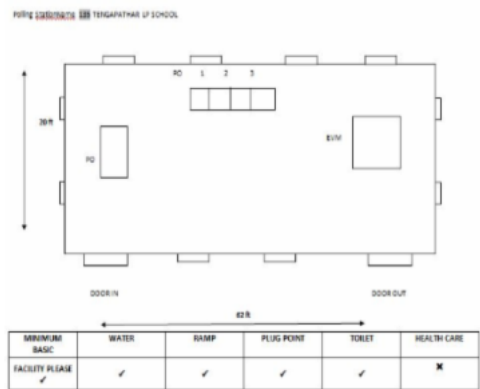

নিৰ্বাচক পঞ্জীয়ন বিষয়াৰ স্বাক্ষৰ

Nazri Naksha

Google Map View

Polling Station Building Front View

ভোটগ্ৰহন কেন্দ্ৰৰ সন্মুখৰ দৃশ্য

Cad View

Key MAP View

1 নাম : বিজয় গোৱালা পিতাৰ নাম : সীতাৰাম গোৱালা ঘৰ নং : 1 বয়স : 49 লিঙ্গ : পুৰুষ	JSV1234577 ফটো উপলব্ধ	2 নাম : পূৰ্বী গোৱালা স্বামীৰ নাম : বিজয় গোৱালা ঘৰ নং : 1 বয়স : 42 লিঙ্গ : মহিলা	JSV1234588 ফটো উপলব্ধ	3 নাম : বাবী গুৱালা পিতাৰ নাম : বিজয় গুৱালা ঘৰ নং : 1 বয়স : 31 লিঙ্গ : মহিলা	JSV1234599 ফটো উপলব্ধ
S 4 নাম : বৰষা সাথী স্বামীৰ নাম : কিৰন সাথী ঘৰ নং : 1 বয়স : 30 লিঙ্গ : মহিলা	JSV0001206 ফটো উপলব্ধ	5 নাম : মমী গোৱালা পিতাৰ নাম : বিজয় গোৱালা ঘৰ নং : 1 বয়স : 26 লিঙ্গ : মহিলা	JSV0254540 ফটো উপলব্ধ	6 নাম : প্ৰণিতা মেছ শইকীয়া স্বামীৰ নাম : কৰুণজ্যোতি শইকীয়া ঘৰ নং : 1 বয়স : 41 লিঙ্গ : মহিলা	JSV0527002 ফটো উপলব্ধ
7 নাম : কৰুণজ্যোতি শইকীয়া পিতাৰ নাম : লক্ষেশ্বৰ শইকীয়া ঘৰ নং : 1 বয়স : 39 লিঙ্গ : পুৰুষ	JSV0529073 ফটো উপলব্ধ	8 নাম : তুলন লিকচন পিতাৰ নাম : নিমল লিকচন ঘৰ নং : 1 বয়স : 37 লিঙ্গ : পুৰুষ	JSV0173211 ফটো উপলব্ধ	9 নাম : অমিতজ্যোতি শইকীয়া পিতাৰ নাম : কৰুণজ্যোতি শইকীয়া ঘৰ নং : 1 বয়স : 22 লিঙ্গ : পুৰুষ	JSV1130228 ফটো উপলব্ধ
10 নাম : ৰমেশ চাহু পিতাৰ নাম : জৱাহিৰ চাহু ঘৰ নং : 1 বয়স : 52 লিঙ্গ : পুৰুষ	JSV1234613 ফটো উপলব্ধ	11 নাম : বুদ্ধেশ্বৰ খাৰিয়া পিতাৰ নাম : মটো খাৰিয়া ঘৰ নং : 2 বয়স : 49 লিঙ্গ : পুৰুষ	JSV1234668 ফটো উপলব্ধ	S 12 নাম : মামনি খাৰিয়া স্বামীৰ নাম : বুদ্ধেশ্বৰ খাৰিয়া ঘৰ নং : 2 বয়স : 36 লিঙ্গ : মহিলা	JSV0053926 ফটো উপলব্ধ
13 নাম : পনেশ মুড়া পিতাৰ নাম : থানু মুড়া ঘৰ নং : 3 বয়স : 44 লিঙ্গ : পুৰুষ	JSV1234691 ফটো উপলব্ধ	14 নাম : লাজৰ মুড়া পিতাৰ নাম : নীনকা মুড়া ঘৰ নং : 8 বয়স : 51 লিঙ্গ : পুৰুষ	JSV1234726 ফটো উপলব্ধ	15 নাম : দিপেন মুণ্ডা পিতাৰ নাম : লাজৰ মুণ্ডা ঘৰ নং : 8 বয়স : 26 লিঙ্গ : পুৰুষ	JSV0552109 ফটো উপলব্ধ
16 নাম : মালতী মুণ্ডা স্বামীৰ নাম : দিপেন মুণ্ডা ঘৰ নং : 8 বয়স : 25 লিঙ্গ : মহিলা	JSV0436808 ফটো উপলব্ধ	17 নাম : জগন্নাথ খাৰীয়া পিতাৰ নাম : মংৰা খাৰীয়া ঘৰ নং : 5 বয়স : 69 লিঙ্গ : পুৰুষ	JSV1234748 ফটো উপলব্ধ	18 নাম : আশা খাৰীয়া স্বামীৰ নাম : জগন্নাথ খাৰীয়া ঘৰ নং : 5 বয়স : 59 লিঙ্গ : মহিলা	JSV1234759 ফটো উপলব্ধ
19 নাম : বৈশাগী খাৰিয়া স্বামীৰ নাম : মোহন খাৰিয়া ঘৰ নং : 5 বয়স : 32 লিঙ্গ : মহিলা	JSV0118869 ফটো উপলব্ধ	20 নাম : সুৰেখা খাৰিয়া পিতাৰ নাম : পতীয়া খাৰিয়া ঘৰ নং : 5 বয়স : 30 লিঙ্গ : মহিলা	JSV0119156 ফটো উপলব্ধ	21 নাম : মনোকন খাৰীয়া পিতাৰ নাম : পতীয়া খাৰীয়া ঘৰ নং : 5 বয়স : 29 লিঙ্গ : মহিলা	JSV0119339 ফটো উপলব্ধ
22 নাম : পটলী খাৰীয়া স্বামীৰ নাম : মনোকন খাৰীয়া ঘৰ নং : 5 বয়স : 29 লিঙ্গ : মহিলা	JSV0441865 ফটো উপলব্ধ	23 নাম : পিংকু খাৰীয়া পিতাৰ নাম : পতীয়া খাৰীয়া ঘৰ নং : 5 বয়স : 27 লিঙ্গ : পুৰুষ	JSV0254433 ফটো উপলব্ধ	24 নাম : ললিতা খাৰিয়া স্বামীৰ নাম : পিংকু খাৰিয়া ঘৰ নং : 5 বয়স : 25 লিঙ্গ : মহিলা	OHK0013383 ফটো উপলব্ধ
25 নাম : প্ৰিয়ংকা খাৰিয়া পিতাৰ নাম : পতীয়া খাৰিয়া ঘৰ নং : 5 বয়স : 27 লিঙ্গ : মহিলা	JSV0552018 ফটো উপলব্ধ	26 নাম : নিকিতা খাৰিয়া পিতাৰ নাম : পতীয়া খাৰিয়া ঘৰ নং : 5 বয়স : 24 লিঙ্গ : মহিলা	JSV0441840 ফটো উপলব্ধ	27 নাম : দীপজ্যোতি খাৰিয়া পিতাৰ নাম : পতীয়া খাৰিয়া ঘৰ নং : 5 বয়স : 22 লিঙ্গ : পুৰুষ	JSV1152628 ফটো উপলব্ধ
28 নাম : মাৰিয়া খাৰিয়া স্বামীৰ নাম : বিপুল খাৰিয়া ঘৰ নং : 5 বয়স : 32 লিঙ্গ : মহিলা	OHK0013458 ফটো উপলব্ধ	29 নাম : পাতীকা খাৰীয়া পিতাৰ নাম : মটো খাৰীয়া ঘৰ নং : 5 বয়স : 54 লিঙ্গ : পুৰুষ	JSV1234806 ফটো উপলব্ধ	30 নাম : ববীতা খাৰীয়া স্বামীৰ নাম : পাতীকা খাৰীয়া ঘৰ নং : 5 বয়স : 44 লিঙ্গ : মহিলা	JSV1234828 ফটো উপলব্ধ