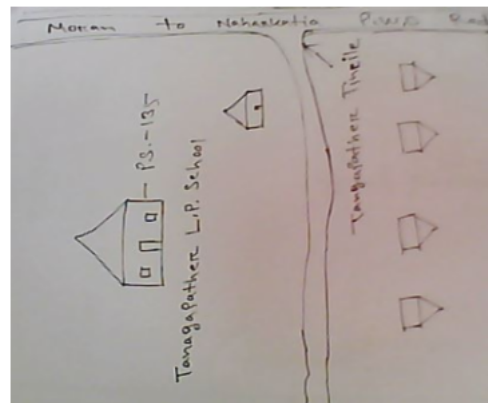

নিৰ্বাচক পঞ্জীয়ন বিষয়াৰ স্বাক্ষৰ

Nazri Naksha

Google Map View

Polling Station Building Front View

ভোটগ্ৰহন কেন্দ্ৰৰ সন্মুখৰ দৃশ্য

Cad View

Key MAP View

1 নাম : বিজয় গোৱালা পিতাৰ নাম : সীতাৰাম গোৱালা ঘৰ নং : 1 বয়স : 49 লিঙ্গ : পুৰুষ	JSV1234577 ফটো উপলব্ধ	2 নাম : পূৰ্বী গোৱালা স্বামীৰ নাম : বিজয় গোৱালা ঘৰ নং : 1 বয়স : 42 লিঙ্গ : মহিলা	JSV1234588 ফটো উপলব্ধ	3 নাম : বাবী গুৱালা পিতাৰ নাম : বিজয় গুৱালা ঘৰ নং : 1 বয়স : 31 লিঙ্গ : মহিলা	JSV1234599 ফটো উপলব্ধ
S 4 নাম : বৰষা সাথী স্বামীৰ নাম : কিৰন সাথী ঘৰ নং : 1 বয়স : 30 লিঙ্গ : মহিলা	JSV0001206 ফটো উপলব্ধ	5 নাম : মমী গোৱালা পিতাৰ নাম : বিজয় গোৱালা ঘৰ নং : 1 বয়স : 26 লিঙ্গ : মহিলা	JSV0254540 ফটো উপলব্ধ	6 নাম : প্ৰণিতা মেছ শইকীয়া স্বামীৰ নাম : কৰুণজ্যোতি শইকীয়া ঘৰ নং : 1 বয়স : 41 লিঙ্গ : মহিলা	JSV0527002 ফটো উপলব্ধ
7 নাম : কৰুণজ্যোতি শইকীয়া পিতাৰ নাম : লক্ষেশ্বৰ শইকীয়া ঘৰ নং : 1 বয়স : 39 লিঙ্গ : পুৰুষ	JSV0529073 ফটো উপলব্ধ	8 নাম : তুলন লিকচন পিতাৰ নাম : নিমল লিকচন ঘৰ নং : 1 বয়স : 37 লিঙ্গ : পুৰুষ	JSV0173211 ফটো উপলব্ধ	9 নাম : অমিতজ্যোতি শইকীয়া পিতাৰ নাম : কৰুণজ্যোতি শইকীয়া ঘৰ নং : 1 বয়স : 22 লিঙ্গ : পুৰুষ	JSV1130228 ফটো উপলব্ধ
10 নাম : ৰমেশ চাহু পিতাৰ নাম : জৱাহিৰ চাহু ঘৰ নং : 1 বয়স : 52 লিঙ্গ : পুৰুষ	JSV1234613 ফটো উপলব্ধ	11 নাম : বুদ্ধেশ্বৰ খাৰিয়া পিতাৰ নাম : মটো খাৰিয়া ঘৰ নং : 2 বয়স : 49 লিঙ্গ : পুৰুষ	JSV1234668 ফটো উপলব্ধ	S 12 নাম : মামনি খাৰিয়া স্বামীৰ নাম : বুদ্ধেশ্বৰ খাৰিয়া ঘৰ নং : 2 বয়স : 36 লিঙ্গ : মহিলা	JSV0053926 ফটো উপলব্ধ
13 নাম : পনেশ মুড়া পিতাৰ নাম : থানু মুড়া ঘৰ নং : 3 বয়স : 44 লিঙ্গ : পুৰুষ	JSV1234691 ফটো উপলব্ধ	14 নাম : লাজৰ মুড়া পিতাৰ নাম : নীনকা মুড়া ঘৰ নং : 8 বয়স : 51 লিঙ্গ : পুৰুষ	JSV1234726 ফটো উপলব্ধ	15 নাম : দিপেন মুণ্ডা পিতাৰ নাম : লাজৰ মুণ্ডা ঘৰ নং : 8 বয়স : 26 লিঙ্গ : পুৰুষ	JSV0552109 ফটো উপলব্ধ
16 নাম : মালতী মুণ্ডা স্বামীৰ নাম : দিপেন মুণ্ডা ঘৰ নং : 8 বয়স : 25 লিঙ্গ : মহিলা	JSV0436808 ফটো উপলব্ধ	17 নাম : জগন্নাথ খাৰীয়া পিতাৰ নাম : মংৰা খাৰীয়া ঘৰ নং : 5 বয়স : 69 লিঙ্গ : পুৰুষ	JSV1234748 ফটো উপলব্ধ	18 নাম : আশা খাৰীয়া স্বামীৰ নাম : জগন্নাথ খাৰীয়া ঘৰ নং : 5 বয়স : 59 লিঙ্গ : মহিলা	JSV1234759 ফটো উপলব্ধ
19 নাম : বৈশাগী খাৰিয়া স্বামীৰ নাম : মোহন খাৰিয়া ঘৰ নং : 5 বয়স : 32 লিঙ্গ : মহিলা	JSV0118869 ফটো উপলব্ধ	20 নাম : সুৰেখা খাৰিয়া পিতাৰ নাম : পতীয়া খাৰিয়া ঘৰ নং : 5 বয়স : 30 লিঙ্গ : মহিলা	JSV0119156 ফটো উপলব্ধ	21 নাম : মনোকন খাৰীয়া পিতাৰ নাম : পতীয়া খাৰীয়া ঘৰ নং : 5 বয়স : 29 লিঙ্গ : মহিলা	JSV0119339 ফটো উপলব্ধ
22 নাম : পটলী খাৰীয়া স্বামীৰ নাম : মনোকন খাৰীয়া ঘৰ নং : 5 বয়স : 29 লিঙ্গ : মহিলা	JSV0441865 ফটো উপলব্ধ	23 নাম : পিংকু খাৰীয়া পিতাৰ নাম : পতীয়া খাৰীয়া ঘৰ নং : 5 বয়স : 27 লিঙ্গ : পুৰুষ	JSV0254433 ফটো উপলব্ধ	24 নাম : ললিতা খাৰিয়া স্বামীৰ নাম : পিংকু খাৰিয়া ঘৰ নং : 5 বয়স : 25 লিঙ্গ : মহিলা	OHK0013383 ফটো উপলব্ধ
25 নাম : প্ৰিয়ংকা খাৰিয়া পিতাৰ নাম : পতীয়া খাৰিয়া ঘৰ নং : 5 বয়স : 27 লিঙ্গ : মহিলা	JSV0552018 ফটো উপলব্ধ	26 নাম : নিকিতা খাৰিয়া পিতাৰ নাম : পতীয়া খাৰিয়া ঘৰ নং : 5 বয়স : 24 লিঙ্গ : মহিলা	JSV0441840 ফটো উপলব্ধ	27 নাম : দীপজ্যোতি খাৰিয়া পিতাৰ নাম : পতীয়া খাৰিয়া ঘৰ নং : 5 বয়স : 22 লিঙ্গ : পুৰুষ	JSV1152628 ফটো উপলব্ধ
28 নাম : মাৰিয়া খাৰিয়া স্বামীৰ নাম : বিপুল খাৰিয়া ঘৰ নং : 5 বয়স : 32 লিঙ্গ : মহিলা	OHK0013458 ফটো উপলব্ধ	29 নাম : পাতীকা খাৰীয়া পিতাৰ নাম : মটো খাৰীয়া ঘৰ নং : 5 বয়স : 54 লিঙ্গ : পুৰুষ	JSV1234806 ফটো উপলব্ধ	30 নাম : ববীতা খাৰীয়া স্বামীৰ নাম : পাতীকা খাৰীয়া ঘৰ নং : 5 বয়স : 44 লিঙ্গ : মহিলা	JSV1234828 ফটো উপলব্ধ