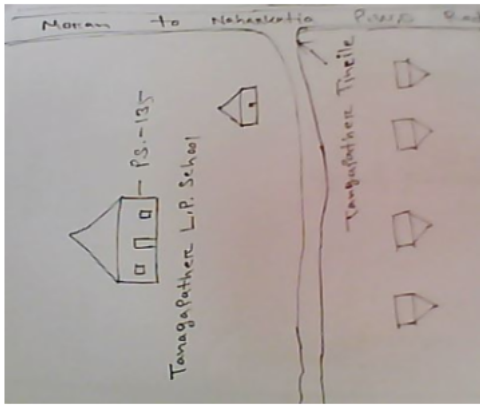

নিৰ্বাচক পঞ্জীয়ন বিষয়াৰ স্বাক্ষৰ

Nazri Naksha

Google Map View

Polling Station Building Front View

ভোটগ্ৰহন কেন্দ্ৰৰ সন্মুখৰ দৃশ্য

Cad View

Key MAP View

1 নাম : বিজয় গোৱালা পিতাৰ নাম : সীতাৰাম গোৱালা ঘৰ নং : 1 বয়স : 49 লিঙ্গ : পুৰুষ	JSV1234577 ফটো উপলব্ধ	2 নাম : পূৰ্বী গোৱালা স্বামীৰ নাম : বিজয় গোৱালা ঘৰ নং : 1 বয়স : 42 লিঙ্গ : মহিলা	JSV1234588 ফটো উপলব্ধ	3 নাম : বাবী গুৱালা পিতাৰ নাম : বিজয় গুৱালা ঘৰ নং : 1 বয়স : 31 লিঙ্গ : মহিলা	JSV1234599 ফটো উপলব্ধ
S 4 নাম : বৰষা সাথী স্বামীৰ নাম : কিৰন সাথী ঘৰ নং : 1 বয়স : 30 লিঙ্গ : মহিলা	JSV0001206 ফটো উপলব্ধ	5 নাম : মমী গোৱালা পিতাৰ নাম : বিজয় গোৱালা ঘৰ নং : 1 বয়স : 26 লিঙ্গ : মহিলা	JSV0254540 ফটো উপলব্ধ	6 নাম : প্ৰণিতা মেছ শইকীয়া স্বামীৰ নাম : কৰুণজ্যোতি শইকীয়া ঘৰ নং : 1 বয়স : 41 লিঙ্গ : মহিলা	JSV0527002 ফটো উপলব্ধ
7 নাম : কৰুণজ্যোতি শইকীয়া পিতাৰ নাম : লক্ষেশ্বৰ শইকীয়া ঘৰ নং : 1 বয়স : 39 লিঙ্গ : পুৰুষ	JSV0529073 ফটো উপলব্ধ	8 নাম : তুলন লিকচন পিতাৰ নাম : নিমল লিকচন ঘৰ নং : 1 বয়স : 37 লিঙ্গ : পুৰুষ	JSV0173211 ফটো উপলব্ধ	9 নাম : অমিতজ্যোতি শইকীয়া পিতাৰ নাম : কৰুণজ্যোতি শইকীয়া ঘৰ নং : 1 বয়স : 22 লিঙ্গ : পুৰুষ	JSV1130228 ফটো উপলব্ধ
10 নাম : ৰমেশ চাহু পিতাৰ নাম : জৱাহিৰ চাহু ঘৰ নং : 1 বয়স : 52 লিঙ্গ : পুৰুষ	JSV1234613 ফটো উপলব্ধ	11 নাম : বুদ্ধেশ্বৰ খাৰিয়া পিতাৰ নাম : মটো খাৰিয়া ঘৰ নং : 2 বয়স : 49 লিঙ্গ : পুৰুষ	JSV1234668 ফটো উপলব্ধ	S 12 নাম : মামনি খাৰিয়া স্বামীৰ নাম : বুদ্ধেশ্বৰ খাৰিয়া ঘৰ নং : 2 বয়স : 36 লিঙ্গ : মহিলা	JSV0053926 ফটো উপলব্ধ
13 নাম : পনেশ মুড়া পিতাৰ নাম : থানু মুড়া ঘৰ নং : 3 বয়স : 44 লিঙ্গ : পুৰুষ	JSV1234691 ফটো উপলব্ধ	14 নাম : লাজৰ মুড়া পিতাৰ নাম : নীনকা মুড়া ঘৰ নং : 8 বয়স : 51 লিঙ্গ : পুৰুষ	JSV1234726 ফটো উপলব্ধ	15 নাম : দিপেন মুণ্ডা পিতাৰ নাম : লাজৰ মুণ্ডা ঘৰ নং : 8 বয়স : 26 লিঙ্গ : পুৰুষ	JSV0552109 ফটো উপলব্ধ
16 নাম : মালতী মুণ্ডা স্বামীৰ নাম : দিপেন মুণ্ডা ঘৰ নং : 8 বয়স : 25 লিঙ্গ : মহিলা	JSV0436808 ফটো উপলব্ধ	17 নাম : জগন্নাথ খাৰীয়া পিতাৰ নাম : মংৰা খাৰীয়া ঘৰ নং : 5 বয়স : 69 লিঙ্গ : পুৰুষ	JSV1234748 ফটো উপলব্ধ	18 নাম : আশা খাৰীয়া স্বামীৰ নাম : জগন্নাথ খাৰীয়া ঘৰ নং : 5 বয়স : 59 লিঙ্গ : মহিলা	JSV1234759 ফটো উপলব্ধ
19 নাম : বৈশাগী খাৰিয়া স্বামীৰ নাম : মোহন খাৰিয়া ঘৰ নং : 5 বয়স : 32 লিঙ্গ : মহিলা	JSV0118869 ফটো উপলব্ধ	20 নাম : সুৰেখা খাৰিয়া পিতাৰ নাম : পতীয়া খাৰিয়া ঘৰ নং : 5 বয়স : 30 লিঙ্গ : মহিলা	JSV0119156 ফটো উপলব্ধ	21 নাম : মনোকন খাৰীয়া পিতাৰ নাম : পতীয়া খাৰীয়া ঘৰ নং : 5 বয়স : 29 লিঙ্গ : মহিলা	JSV0119339 ফটো উপলব্ধ
22 নাম : পটলী খাৰীয়া স্বামীৰ নাম : মনোকন খাৰীয়া ঘৰ নং : 5 বয়স : 29 লিঙ্গ : মহিলা	JSV0441865 ফটো উপলব্ধ	23 নাম : পিংকু খাৰীয়া পিতাৰ নাম : পতীয়া খাৰীয়া ঘৰ নং : 5 বয়স : 27 লিঙ্গ : পুৰুষ	JSV0254433 ফটো উপলব্ধ	24 নাম : ললিতা খাৰিয়া স্বামীৰ নাম : পিংকু খাৰিয়া ঘৰ নং : 5 বয়স : 25 লিঙ্গ : মহিলা	OHK0013383 ফটো উপলব্ধ
25 নাম : প্ৰিয়ংকা খাৰিয়া পিতাৰ নাম : পতীয়া খাৰিয়া ঘৰ নং : 5 বয়স : 27 লিঙ্গ : মহিলা	JSV0552018 ফটো উপলব্ধ	26 নাম : নিকিতা খাৰিয়া পিতাৰ নাম : পতীয়া খাৰিয়া ঘৰ নং : 5 বয়স : 24 লিঙ্গ : মহিলা	JSV0441840 ফটো উপলব্ধ	27 নাম : দীপজ্যোতি খাৰিয়া পিতাৰ নাম : পতীয়া খাৰিয়া ঘৰ নং : 5 বয়স : 22 লিঙ্গ : পুৰুষ	JSV1152628 ফটো উপলব্ধ
28 নাম : মাৰিয়া খাৰিয়া স্বামীৰ নাম : বিপুল খাৰিয়া ঘৰ নং : 5 বয়স : 32 লিঙ্গ : মহিলা	OHK0013458 ফটো উপলব্ধ	29 নাম : পাতীকা খাৰীয়া পিতাৰ নাম : মটো খাৰীয়া ঘৰ নং : 5 বয়স : 54 লিঙ্গ : পুৰুষ	JSV1234806 ফটো উপলব্ধ	30 নাম : ববীতা খাৰীয়া স্বামীৰ নাম : পাতীকা খাৰীয়া ঘৰ নং : 5 বয়স : 44 লিঙ্গ : মহিলা	JSV1234828 ফটো উপলব্ধ