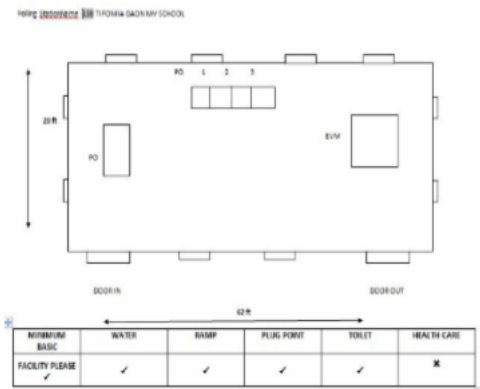

নিৰ্বাচক পঞ্জীয়ন বিষয়াৰ স্বাক্ষৰ

Nazri Naksha

Google Map View

Polling Station Building Front View

ভোটগ্ৰহন কেন্দ্ৰৰ সন্মুখৰ দৃশ্য

Cad View

Key MAP View

1 নাম : অবিনাশ শইকীয়া পিতাৰ নাম: পবিত্ৰ শইকীয়া ঘৰ নং : 001 বয়স : 23 লিঙ্গ : পুৰুষ	OHK0026476 ফটো উপলব্ধ	2 নাম : গোলাপী তেলী স্বামীৰ নাম: দুৰ্গৰু তেলী ঘৰ নং : 2 বয়স : 51 লিঙ্গ : মহিলা	JSV1254644 ফটো উপলব্ধ	3 নাম : জগদীশ তেলী পিতাৰ নাম: দুৰ্গৰু তেলী ঘৰ নং : 2 বয়স : 44 লিঙ্গ : পুৰুষ	JSV1149616 ফটো উপলব্ধ
4 নাম : হীৰাবতী তেলী পিতাৰ নাম: বিজু তেলী ঘৰ নং : 2 বয়স : 39 লিঙ্গ : মহিলা	JSV1254655 ফটো উপলব্ধ	5 নাম : দিনেশ তেলী পিতাৰ নাম: দুৰ্গৰু তেলী ঘৰ নং : 2 বয়স : 37 লিঙ্গ : পুৰুষ	JSV1257529 ফটো উপলব্ধ	6 নাম : বীণা তেলী স্বামীৰ নাম: দিনেশ তেলী ঘৰ নং : 2 বয়স : 26 লিঙ্গ : মহিলা	JSV0353565 ফটো উপলব্ধ
7 নাম : মনিতা ভূঞা স্বামীৰ নাম: লখন ভূঞা ঘৰ নং : 4 বয়স : 44 লিঙ্গ : মহিলা	JSV1124346 ফটো উপলব্ধ	8 নাম : মুনিয়া ভূঞা পিতাৰ নাম: লক্ষন ভূঞা ঘৰ নং : 2 বয়স : 22 লিঙ্গ : মহিলা	JSV7748460 ফটো উপলব্ধ	9 নাম : চুকৰমুনি তেলী স্বামীৰ নাম: মনিৰাম তেলী ঘৰ নং : 9 বয়স : 54 লিঙ্গ : মহিলা	JSV1254666 ফটো উপলব্ধ
10 নাম : জয় প্ৰকাশ তেলী পিতাৰ নাম: মনিৰাম তেলী ঘৰ নং : 9 বয়স : 36 লিঙ্গ : পুৰুষ	JSV0133983 ফটো উপলব্ধ	11 নাম : বীতামণি তেলী স্বামীৰ নাম: জয় প্ৰকাশ তেলী ঘৰ নং : 9 বয়স : 30 লিঙ্গ : মহিলা	JSV1129394 ফটো উপলব্ধ	12 নাম : অজয় প্ৰকাশ তেলী মাতৃৰ নাম: মনিৰাম তেলী ঘৰ নং : 9 বয়স : 27 লিঙ্গ : পুৰুষ	JSV0133033 ফটো উপলব্ধ
13 নাম : বেবী গোরলা তেলী স্বামীৰ নাম: অজয় প্ৰকাশ তেলী ঘৰ নং : 9 বয়স : 22 লিঙ্গ : মহিলা	JSV1129428 ফটো উপলব্ধ	14 নাম : হেমন্তী তেলি স্বামীৰ নাম: বাবলু তেলি ঘৰ নং : 3খ বয়স : 32 লিঙ্গ : মহিলা	CRX0101188 ফটো উপলব্ধ	15 নাম : বৰ্মা কোঁচ পিতাৰ নাম: কোমেশ্বৰ কোঁচ ঘৰ নং : 8 বয়স : 68 লিঙ্গ : পুৰুষ	JSV1254702 ফটো উপলব্ধ
16 নাম : ঘনেশ্বৰী কোঁচ স্বামীৰ নাম: বৰ্মা কোঁচ ঘৰ নং : 8 বয়স : 55 লিঙ্গ : মহিলা	JSV1254713 ফটো উপলব্ধ	17 নাম : কমল কোঁচ পিতাৰ নাম: বৰ্মা কোঁচ ঘৰ নং : 8 বয়স : 35 লিঙ্গ : পুৰুষ	JSV1254699 ফটো উপলব্ধ	18 নাম : বীতামণি কোচ চেতিয়া স্বামীৰ নাম: কমল কোঁচ ঘৰ নং : 8 বয়স : 33 লিঙ্গ : মহিলা	JSV1257416 ফটো উপলব্ধ
19 নাম : সুৰভি কোন্স পিতাৰ নাম: বৰ্মা কোঁচ বকলিয়াল ঘৰ নং : 4 বয়স : 31 লিঙ্গ : মহিলা	JSV0274241 ফটো উপলব্ধ	20 নাম : অতুল কোঁচ পিতাৰ নাম: কোমেশ্বৰ কওঁচ ঘৰ নং : 5 বয়স : 51 লিঙ্গ : পুৰুষ	JSV1254724 ফটো উপলব্ধ	21 নাম : দেবজানি কোঁচ স্বামীৰ নাম: অতুল কোঁচ ঘৰ নং : 5 বয়স : 49 লিঙ্গ : মহিলা	JSV1254735 ফটো উপলব্ধ
22 নাম : অনিমা কিষান স্বামীৰ নাম: অনিল কিষান ঘৰ নং : 05 বয়স : 35 লিঙ্গ : মহিলা	OHK0102012 ফটো উপলব্ধ	23 নাম : পৰিমিতা কোচ পিতাৰ নাম: দেৱযানী কোচ ঘৰ নং : 5 বয়স : 30 লিঙ্গ : মহিলা	JSV1257392 ফটো উপলব্ধ	24 নাম : নৱজ্যোতি কোঁচ পিতাৰ নাম: অতুল কোঁচ ঘৰ নং : 5 বয়স : 29 লিঙ্গ : পুৰুষ	JSV0132852 ফটো উপলব্ধ
25 নাম : দিলীপ বকলিয়াল পিতাৰ নাম: ধমেশ্বৰ বকলিয়াল ঘৰ নং : 6 বয়স : 62 লিঙ্গ : পুৰুষ	JSV1254757 ফটো উপলব্ধ	26 নাম : নয়নমনি বকলিয়াল স্বামীৰ নাম: লোকেন বকলিয়াল ঘৰ নং : 6 বয়স : 28 লিঙ্গ : মহিলা	JSV0289934 ফটো উপলব্ধ	27 নাম : লোকেন বকলিয়াল পিতাৰ নাম: দিলীপ বকলিয়াল ঘৰ নং : 6 বয়স : 27 লিঙ্গ : পুৰুষ	JSV0294736 ফটো উপলব্ধ
28 নাম : হৰেশ্বৰ বকলিয়াল পিতাৰ নাম: লেহৰাম বকলিয়াল ঘৰ নং : 9 বয়স : 73 লিঙ্গ : পুৰুষ	JSV1254779 ফটো উপলব্ধ	29 নাম : টেপৰী বকলিয়াল স্বামীৰ নাম: হৰেশ্বৰ বকলিয়াল ঘৰ নং : 9 বয়স : 64 লিঙ্গ : মহিলা	JSV1254780 ফটো উপলব্ধ	30 নাম : পূৰ্ণিমা বকলিয়াল স্বামীৰ নাম: কমল বকলিয়াল ঘৰ নং : 9 বয়স : 39 লিঙ্গ : মহিলা	JSV1254804 ফটো উপলব্ধ