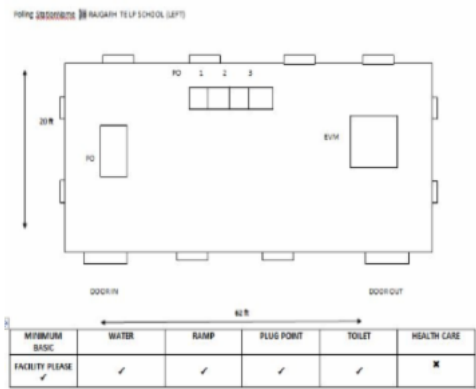

নিৰ্বাচক পঞ্জীয়ন বিষয়াৰ স্বাক্ষৰ

Nazri Naksha

Google Map View

Polling Station Building Front View

RAJGARH TE LP SCHOOL (L); PS 32 FRONT SIDE VIEW

ভোটগ্ৰহন কেন্দ্ৰৰ সন্মুখৰ দৃশ্য

Cad View

Key MAP View