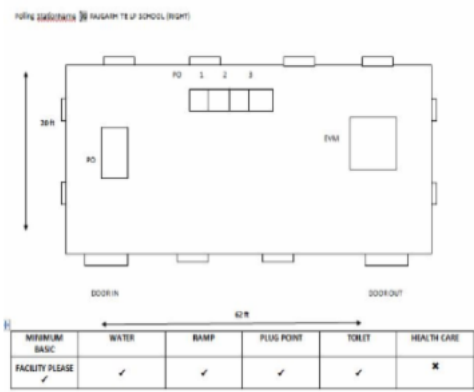

নিৰ্বাচক পঞ্জীয়ন বিষয়াৰ স্বাক্ষৰ

Nazri Naksha

Google Map View

Polling Station Building Front View

ভোটগ্ৰহন কেন্দ্ৰৰ সন্মুখৰ দৃশ্য

Cad View

Key MAP View

1 নাম : বসৰাজ পাল পিতাৰ নাম: বমাকান্ত পাল ঘৰ নং : ১ বয়স : 63 লিঙ্গ : পুৰুষ	JSV9134569 ফটো উপলব্ধ	2 নাম : বাসন্তী পাল স্বামীৰ নাম: বসৰাজ পাল ঘৰ নং : ১ বয়স : 57 লিঙ্গ : মহিলা	JSV9134570 ফটো উপলব্ধ	3 নাম : মনোজ পাল পিতাৰ নাম: বসৰাজ পাল ঘৰ নং : ১ বয়স : 32 লিঙ্গ : পুৰুষ	JSV9141393 ফটো উপলব্ধ
4 নাম : মম্পি পাল পিতাৰ নাম: বসৰাজ পাল ঘৰ নং : ১ বয়স : 30 লিঙ্গ : মহিলা	JSV9141406 ফটো উপলব্ধ	5 নাম : মিঠন পাল পিতাৰ নাম: বসৰাজ পাল ঘৰ নং : ১ বয়স : 30 লিঙ্গ : পুৰুষ	JSV0270694 ফটো উপলব্ধ	6 নাম : মনজিত পাল পিতাৰ নাম: বথৰাজ পাল ঘৰ নং : ১ বয়স : 28 লিঙ্গ : পুৰুষ	JSV0001677 ফটো উপলব্ধ
7 নাম : বাহুল পাল পিতাৰ নাম: বসৰাজ পাল ঘৰ নং : 1 বয়স : 24 লিঙ্গ : পুৰুষ	OHK0097139 ফটো উপলব্ধ	8 নাম : পূজা পাল পিতাৰ নাম: বিপান পাল ঘৰ নং : ১ বয়স : 29 লিঙ্গ : মহিলা	JSV0001446 ফটো উপলব্ধ	9 নাম : বিশ্বজীত পাল পিতাৰ নাম: বিধান পাল ঘৰ নং : ১ বয়স : 28 লিঙ্গ : পুৰুষ	JSV0001719 ফটো উপলব্ধ
10 নাম : পিংকী পাল পিতাৰ নাম: বিধান পাল ঘৰ নং : ১ বয়স : 26 লিঙ্গ : মহিলা	JSV0269712 ফটো উপলব্ধ	11 নাম : পলক পাল পিতাৰ নাম: বিধান পাল ঘৰ নং : ১ বয়স : 20 লিঙ্গ : মহিলা	OHK0047498 ফটো উপলব্ধ	12 নাম : জয়শ্ৰী মহন্ত মাতৃৰ নাম: নিকুঞ্জ মহন্ত ঘৰ নং : ১ বয়স : 31 লিঙ্গ : মহিলা	JSV0001727 ফটো উপলব্ধ
13 নাম : ভাস্কৰজ্যোতি মহন্ত মাতৃৰ নাম: নিকুঞ্জ মহন্ত ঘৰ নং : ১ বয়স : 29 লিঙ্গ : পুৰুষ	JSV0001859 ফটো উপলব্ধ	14 নাম : সাগৰ পাল পিতাৰ নাম: সুভাষ পাল ঘৰ নং : ১ বয়স : 26 লিঙ্গ : পুৰুষ	JSV0270652 ফটো উপলব্ধ	15 নাম : চনিয়া পাল পিতাৰ নাম: সুভাষ পাল ঘৰ নং : ১ বয়স : 22 লিঙ্গ : মহিলা	JSV7753965 ফটো উপলব্ধ
16 নাম : নিকুঞ্জ মহন্ত স্বামীৰ নাম: কুশদেৱ মহন্ত ঘৰ নং : ১ বয়স : 68 লিঙ্গ : মহিলা	JSV9134592 ফটো উপলব্ধ	17 নাম : সুভাষ পাল পিতাৰ নাম: বমাকান্ত পাল ঘৰ নং : ১ বয়স : 57 লিঙ্গ : পুৰুষ	JSV9134616 ফটো উপলব্ধ	18 নাম : বিধান পাল পিতাৰ নাম: বমাকান্ত পাল ঘৰ নং : ১ বয়স : 54 লিঙ্গ : পুৰুষ	JSV9134638 ফটো উপলব্ধ
19 নাম : লিলি পাল স্বামীৰ নাম: সুভাষ পাল ঘৰ নং : ১ বয়স : 51 লিঙ্গ : মহিলা	JSV9134627 ফটো উপলব্ধ	20 নাম : ৰতা পাল স্বামীৰ নাম: বিধান পাল ঘৰ নং : ১ বয়স : 50 লিঙ্গ : মহিলা	JSV9134649 ফটো উপলব্ধ	21 নাম : দিত্তী পাল স্বামীৰ নাম: গোপিকা পাল ঘৰ নং : ২ বয়স : 66 লিঙ্গ : মহিলা	JSV9134661 ফটো উপলব্ধ
22 নাম : সুনিল পাল পিতাৰ নাম: গৌৰাঙ্গা পাল ঘৰ নং : ২ বয়স : 58 লিঙ্গ : পুৰুষ	JSV9134694 ফটো উপলব্ধ	23 নাম : নমিতা পাল স্বামীৰ নাম: সুনিল পাল ঘৰ নং : ২ বয়স : 53 লিঙ্গ : মহিলা	JSV9134707 ফটো উপলব্ধ	24 নাম : বিপুল পাল পিতাৰ নাম: গৌৰাঙ্গা পাল ঘৰ নং : ২ বয়স : 52 লিঙ্গ : পুৰুষ	JSV9134718 ফটো উপলব্ধ
25 নাম : সুশ্ৰী পাল স্বামীৰ নাম: বিপুল পাল ঘৰ নং : ২ বয়স : 48 লিঙ্গ : মহিলা	JSV9134729 ফটো উপলব্ধ	26 নাম : সবিতা পাল পিতাৰ নাম: সুধীৰ পাল ঘৰ নং : ২ বয়স : 45 লিঙ্গ : মহিলা	JSV0053678 ফটো উপলব্ধ	27 নাম : পাপু পাল পিতাৰ নাম: গোপিকা পাল ঘৰ নং : ২ বয়স : 37 লিঙ্গ : পুৰুষ	JSV9134672 ফটো উপলব্ধ
28 নাম : প্ৰসেনজিৎ পাল পিতাৰ নাম: গোপিকা পাল ঘৰ নং : ২ বয়স : 30 লিঙ্গ : পুৰুষ	JSV9141440 ফটো উপলব্ধ	29 নাম : বিপ্লৱ পাল পিতাৰ নাম: গোপিকা পাল ঘৰ নং : ২ বয়স : 28 লিঙ্গ : পুৰুষ	JSV0054916 ফটো উপলব্ধ	30 নাম : বুলটী পাল পিতাৰ নাম: গোপিকা পাল ঘৰ নং : ২ বয়স : 28 লিঙ্গ : মহিলা	JSV0054957 ফটো উপলব্ধ