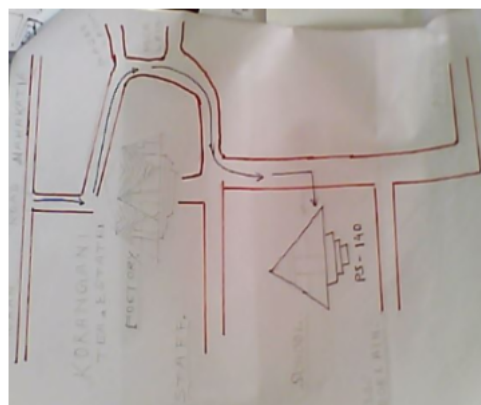

নিৰ্বাচক পঞ্জীয়ন বিষয়াৰ স্বাক্ষৰ

Nazri Naksha

Google Map View

Polling Station Building Front View

ভোটগ্ৰহন কেন্দ্ৰৰ সন্মুখৰ দৃশ্য

Cad View

Key MAP View

1 নাম : পুনী বৰুৱা স্বামীৰ নাম: নৰেশ্বৰ বৰুৱা ঘৰ নং : 1 বয়স : 64 লিঙ্গ : মহিলা	JSV1274562 ফটো উপলব্ধ	2 নাম : সঞ্জীৱ বৰুৱা পিতাৰ নাম: নৰেশ্বৰ বৰুৱা ঘৰ নং : 1 বয়স : 46 লিঙ্গ : পুৰুষ	JSV1274573 ফটো উপলব্ধ	3 নাম : ৰঞ্জিতা বৰুৱা স্বামীৰ নাম: সঞ্জীৱ বৰুৱা ঘৰ নং : 1 বয়স : 39 লিঙ্গ : মহিলা	JSV1274584 ফটো উপলব্ধ
4 নাম : ৰীতামনি বৰুৱা স্বামীৰ নাম: ৰমেন বৰুৱা ঘৰ নং : 1 বয়স : 38 লিঙ্গ : মহিলা	JSV1274608 ফটো উপলব্ধ	5 নাম : দীপজ্যোতি বকলীয়া পিতাৰ নাম: ধৰণী বকলীয়া ঘৰ নং : 1 বয়স : 36 লিঙ্গ : মহিলা	JSV1281034 ফটো উপলব্ধ	6 নাম : দিবা গগৈ বৰুৱা স্বামীৰ নাম: সৌৰভ বৰুৱা ঘৰ নং : 1 বয়স : 25 লিঙ্গ : মহিলা	JSV0455519 ফটো উপলব্ধ
7 নাম : সৌৰভ বৰুৱা পিতাৰ নাম: ৰমেন বৰুৱা ঘৰ নং : 1 বয়স : 24 লিঙ্গ : পুৰুষ	JSV0368159 ফটো উপলব্ধ	8 নাম : নগেন বৰুৱা পিতাৰ নাম: নগেন বৰুৱা ঘৰ নং : 2 বয়স : 59 লিঙ্গ : পুৰুষ	JSV1274619 ফটো উপলব্ধ	9 নাম : চম্পা বৰুৱা স্বামীৰ নাম: নগেন বৰুৱা ঘৰ নং : 2 বয়স : 54 লিঙ্গ : মহিলা	JSV1274620 ফটো উপলব্ধ
10 নাম : ধুবজ্যোতি বৰুৱা পিতাৰ নাম: নগেন বৰুৱা ঘৰ নং : 2 বয়স : 38 লিঙ্গ : পুৰুষ	JSV1274631 ফটো উপলব্ধ	11 নাম : শৈলেন্দ্ৰ বৰুৱা পিতাৰ নাম: নগেন বৰুৱা ঘৰ নং : 2 বয়স : 34 লিঙ্গ : পুৰুষ	JSV0054056 ফটো উপলব্ধ	12 নাম : যুগল কৃষ্ণ বকলীয়া পিতাৰ নাম: ধৰণী বকলীয়া ঘৰ নং : 2 বয়স : 31 লিঙ্গ : পুৰুষ	JSV0244186 ফটো উপলব্ধ
13 নাম : তপন বৰুৱা পিতাৰ নাম: নগেন বৰুৱা ঘৰ নং : 2 বয়স : 28 লিঙ্গ : পুৰুষ	JSV1128966 ফটো উপলব্ধ	14 নাম : অভিজিৎ বৰুৱা পিতাৰ নাম: নগেন বৰুৱা ঘৰ নং : 2 বয়স : 28 লিঙ্গ : পুৰুষ	JSV1129261 ফটো উপলব্ধ	15 নাম : শ্ৰেয়ালী বড়া বৰুৱা স্বামীৰ নাম: শৈলেন্দ্ৰ বৰুৱা ঘৰ নং : 2 বয়স : 26 লিঙ্গ : মহিলা	JSV1128529 ফটো উপলব্ধ
16 নাম : পৰমা বৰুৱা পিতাৰ নাম: ধৈৰ্য্য বৰুৱা ঘৰ নং : 3 বয়স : 58 লিঙ্গ : পুৰুষ	JSV1274642 ফটো উপলব্ধ	17 নাম : অজিত বৰুৱা পিতাৰ নাম: পৰমা বৰুৱা ঘৰ নং : 3 বয়স : 39 লিঙ্গ : পুৰুষ	JSV1274664 ফটো উপলব্ধ	18 নাম : বিপুল বৰুৱা পিতাৰ নাম: পৰমা বৰুৱা ঘৰ নং : 3 বয়স : 37 লিঙ্গ : পুৰুষ	JSV1274675 ফটো উপলব্ধ
19 নাম : বিনীতা কোঁৱৰ বৰুৱা পিতাৰ নাম: বুলেশ্বৰ কোঁৱৰ ঘৰ নং : 3 বয়স : 36 লিঙ্গ : মহিলা	JSV0083576 ফটো উপলব্ধ	20 নাম : চেনেহী চেতিয়া বৰুৱা স্বামীৰ নাম: বিপুল বৰুৱা ঘৰ নং : 3 বয়স : 26 লিঙ্গ : মহিলা	JSV0455394 ফটো উপলব্ধ	21 নাম : সমীৰ ৰঞ্জন বৰুৱা পিতাৰ নাম: অজিত বৰুৱা ঘৰ নং : 3 বয়স : 20 লিঙ্গ : পুৰুষ	OHK0108449 ফটো উপলব্ধ
22 নাম : খগেন বৰুৱা পিতাৰ নাম: নবীন বৰুৱা ঘৰ নং : 8 বয়স : 57 লিঙ্গ : পুৰুষ	JSV1274686 ফটো উপলব্ধ	23 নাম : প্ৰেমদা বৰুৱা স্বামীৰ নাম: খগেন বৰুৱা ঘৰ নং : 8 বয়স : 53 লিঙ্গ : মহিলা	JSV1274697 ফটো উপলব্ধ	24 নাম : জিন্টু বৰুৱা পিতাৰ নাম: খগেন বৰুৱা ঘৰ নং : 8 বয়স : 37 লিঙ্গ : পুৰুষ	JSV0276519 ফটো উপলব্ধ
25 নাম : ৰশ্মি গগৈ বৰুৱা পিতাৰ নাম: বুদ্ধেশ্বৰ গগৈ ঘৰ নং : 8 বয়স : 36 লিঙ্গ : মহিলা	JSV0102236 ফটো উপলব্ধ	26 নাম : নিৰমনি বৰুৱা স্বামীৰ নাম: জিন্টু বৰুৱা ঘৰ নং : 8 বয়স : 29 লিঙ্গ : মহিলা	JSV0276865 ফটো উপলব্ধ	27 নাম : মিন্টু বৰুৱা পিতাৰ নাম: খগেন বৰুৱা ঘৰ নং : 8 বয়স : 28 লিঙ্গ : পুৰুষ	JSV0000109 ফটো উপলব্ধ
28 নাম : মিনেশ্বৰ গন্ধীয়া পিতাৰ নাম: যোগেন্দ্ৰ গন্ধীয়া ঘৰ নং : 5 বয়স : 71 লিঙ্গ : পুৰুষ	JSV1274711 ফটো উপলব্ধ	29 নাম : যশোদা গন্ধীয়া স্বামীৰ নাম: মিনেশ্বৰ গন্ধীয়া ঘৰ নং : 5 বয়স : 64 লিঙ্গ : মহিলা	JSV1274722 ফটো উপলব্ধ	30 নাম : মনজিত গন্ধীয়া পিতাৰ নাম: মিনেশ্বৰ গন্ধীয়া ঘৰ নং : 5 বয়স : 44 লিঙ্গ : পুৰুষ	JSV1274733 ফটো উপলব্ধ