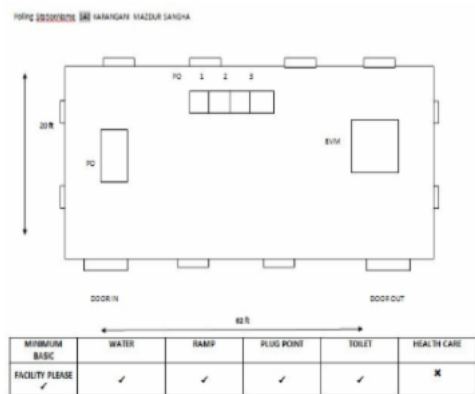

নিৰ্বাচক পঞ্জীয়ন বিষয়াৰ স্বাক্ষৰ

Nazri Naksha

Google Map View

Polling Station Building Front View

ভোটগ্ৰহন কেন্দ্ৰৰ সন্মুখৰ দৃশ্য

Cad View

Key MAP View

1 নাম : পুনী বৰুৱা স্বামীৰ নাম: নৰেশ্বৰ বৰুৱা ঘৰ নং : 1 বয়স : 64 লিঙ্গ : মহিলা	JSV1274562 ফটো উপলব্ধ	2 নাম : সঞ্জীৱ বৰুৱা পিতাৰ নাম: নৰেশ্বৰ বৰুৱা ঘৰ নং : 1 বয়স : 46 লিঙ্গ : পুৰুষ	JSV1274573 ফটো উপলব্ধ	3 নাম : ৰঞ্জিতা বৰুৱা স্বামীৰ নাম: সঞ্জীৱ বৰুৱা ঘৰ নং : 1 বয়স : 39 লিঙ্গ : মহিলা	JSV1274584 ফটো উপলব্ধ
4 নাম : ৰীতামনি বৰুৱা স্বামীৰ নাম: ৰমেন বৰুৱা ঘৰ নং : 1 বয়স : 38 লিঙ্গ : মহিলা	JSV1274608 ফটো উপলব্ধ	5 নাম : দীপজ্যোতি বকলীয়া পিতাৰ নাম: ধৰণী বকলীয়া ঘৰ নং : 1 বয়স : 36 লিঙ্গ : মহিলা	JSV1281034 ফটো উপলব্ধ	6 নাম : দিবা গগৈ বৰুৱা স্বামীৰ নাম: সৌৰভ বৰুৱা ঘৰ নং : 1 বয়স : 25 লিঙ্গ : মহিলা	JSV0455519 ফটো উপলব্ধ
7 নাম : সৌৰভ বৰুৱা পিতাৰ নাম: ৰমেন বৰুৱা ঘৰ নং : 1 বয়স : 24 লিঙ্গ : পুৰুষ	JSV0368159 ফটো উপলব্ধ	8 নাম : নগেন বৰুৱা পিতাৰ নাম: নগেন বৰুৱা ঘৰ নং : 2 বয়স : 59 লিঙ্গ : পুৰুষ	JSV1274619 ফটো উপলব্ধ	9 নাম : চম্পা বৰুৱা স্বামীৰ নাম: নগেন বৰুৱা ঘৰ নং : 2 বয়স : 54 লিঙ্গ : মহিলা	JSV1274620 ফটো উপলব্ধ
10 নাম : ধুবজ্যোতি বৰুৱা পিতাৰ নাম: নগেন বৰুৱা ঘৰ নং : 2 বয়স : 38 লিঙ্গ : পুৰুষ	JSV1274631 ফটো উপলব্ধ	11 নাম : শৈলেন্দ্ৰ বৰুৱা পিতাৰ নাম: নগেন বৰুৱা ঘৰ নং : 2 বয়স : 34 লিঙ্গ : পুৰুষ	JSV0054056 ফটো উপলব্ধ	12 নাম : যুগল কৃষ্ণ বকলীয়া পিতাৰ নাম: ধৰণী বকলীয়া ঘৰ নং : 2 বয়স : 31 লিঙ্গ : পুৰুষ	JSV0244186 ফটো উপলব্ধ
13 নাম : তপন বৰুৱা পিতাৰ নাম: নগেন বৰুৱা ঘৰ নং : 2 বয়স : 28 লিঙ্গ : পুৰুষ	JSV1128966 ফটো উপলব্ধ	14 নাম : অভিজিৎ বৰুৱা পিতাৰ নাম: নগেন বৰুৱা ঘৰ নং : 2 বয়স : 28 লিঙ্গ : পুৰুষ	JSV1129261 ফটো উপলব্ধ	15 নাম : শ্ৰেয়ালী বড়া বৰুৱা স্বামীৰ নাম: শৈলেন্দ্ৰ বৰুৱা ঘৰ নং : 2 বয়স : 26 লিঙ্গ : মহিলা	JSV1128529 ফটো উপলব্ধ
16 নাম : পৰমা বৰুৱা পিতাৰ নাম: ধৈৰ্য্য বৰুৱা ঘৰ নং : 3 বয়স : 58 লিঙ্গ : পুৰুষ	JSV1274642 ফটো উপলব্ধ	17 নাম : অজিত বৰুৱা পিতাৰ নাম: পৰমা বৰুৱা ঘৰ নং : 3 বয়স : 39 লিঙ্গ : পুৰুষ	JSV1274664 ফটো উপলব্ধ	18 নাম : বিপুল বৰুৱা পিতাৰ নাম: পৰমা বৰুৱা ঘৰ নং : 3 বয়স : 37 লিঙ্গ : পুৰুষ	JSV1274675 ফটো উপলব্ধ
19 নাম : বিনীতা কোঁৱৰ বৰুৱা পিতাৰ নাম: বুলেশ্বৰ কোঁৱৰ ঘৰ নং : 3 বয়স : 36 লিঙ্গ : মহিলা	JSV0083576 ফটো উপলব্ধ	20 নাম : চেনেহী চেতিয়া বৰুৱা স্বামীৰ নাম: বিপুল বৰুৱা ঘৰ নং : 3 বয়স : 26 লিঙ্গ : মহিলা	JSV0455394 ফটো উপলব্ধ	21 নাম : সমীৰ ৰঞ্জন বৰুৱা পিতাৰ নাম: অজিত বৰুৱা ঘৰ নং : 3 বয়স : 20 লিঙ্গ : পুৰুষ	OHK0108449 ফটো উপলব্ধ
22 নাম : খগেন বৰুৱা পিতাৰ নাম: নবীন বৰুৱা ঘৰ নং : 8 বয়স : 57 লিঙ্গ : পুৰুষ	JSV1274686 ফটো উপলব্ধ	23 নাম : প্ৰেমদা বৰুৱা স্বামীৰ নাম: খগেন বৰুৱা ঘৰ নং : 8 বয়স : 53 লিঙ্গ : মহিলা	JSV1274697 ফটো উপলব্ধ	24 নাম : জিন্টু বৰুৱা পিতাৰ নাম: খগেন বৰুৱা ঘৰ নং : 8 বয়স : 37 লিঙ্গ : পুৰুষ	JSV0276519 ফটো উপলব্ধ
25 নাম : ৰশ্মি গগৈ বৰুৱা পিতাৰ নাম: বুদ্ধেশ্বৰ গগৈ ঘৰ নং : 8 বয়স : 36 লিঙ্গ : মহিলা	JSV0102236 ফটো উপলব্ধ	26 নাম : নিৰমনি বৰুৱা স্বামীৰ নাম: জিন্টু বৰুৱা ঘৰ নং : 8 বয়স : 29 লিঙ্গ : মহিলা	JSV0276865 ফটো উপলব্ধ	27 নাম : মিন্টু বৰুৱা পিতাৰ নাম: খগেন বৰুৱা ঘৰ নং : 8 বয়স : 28 লিঙ্গ : পুৰুষ	JSV0000109 ফটো উপলব্ধ
28 নাম : মিনেশ্বৰ গন্ধীয়া পিতাৰ নাম: যোগেন্দ্ৰ গন্ধীয়া ঘৰ নং : 5 বয়স : 71 লিঙ্গ : পুৰুষ	JSV1274711 ফটো উপলব্ধ	29 নাম : যশোদা গন্ধীয়া স্বামীৰ নাম: মিনেশ্বৰ গন্ধীয়া ঘৰ নং : 5 বয়স : 64 লিঙ্গ : মহিলা	JSV1274722 ফটো উপলব্ধ	30 নাম : মনজিত গন্ধীয়া পিতাৰ নাম: মিনেশ্বৰ গন্ধীয়া ঘৰ নং : 5 বয়স : 44 লিঙ্গ : পুৰুষ	JSV1274733 ফটো উপলব্ধ