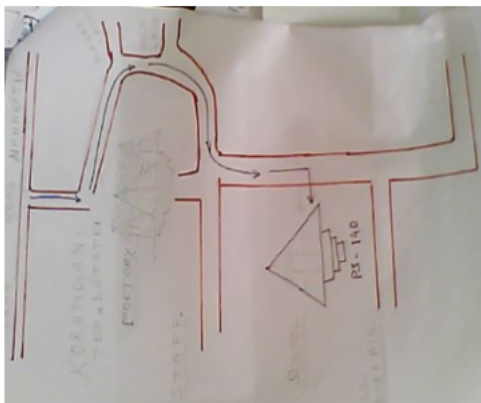

Nazri Naksha