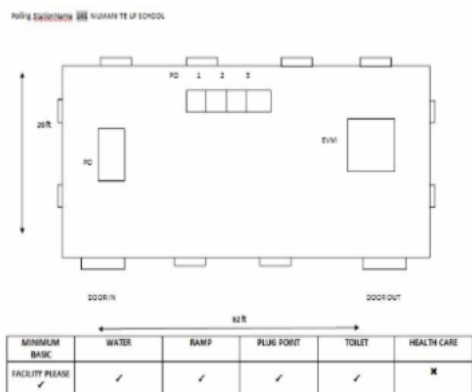

নিৰ্বাচক পঞ্জীয়ন বিষয়াৰ স্বাক্ষৰ

Nazri Naksha

Google Map View

Polling Station Building Front View

ভোটগ্ৰহন কেন্দ্ৰৰ সন্মুখৰ দৃশ্য

Cad View

Key MAP View

1 নাম : বিন্ট চেতিয়া পিতাৰ নাম: দুলাল চেতিয়া ঘৰ নং : 00 বয়স : 22 লিঙ্গ : পুৰুষ	JSV7794712 ফটো উপলব্ধ	2 নাম : দুৰ্লভ জ্যোতি গগৈ পিতাৰ নাম: গনেশ গগৈ ঘৰ নং : 0 বয়স : 20 লিঙ্গ : পুৰুষ	OHK0019661 ফটো উপলব্ধ	S 3 নাম : নুপেন কুৰ্মী পিতাৰ নাম: হীৰালাল কুৰ্মী ঘৰ নং : 1 বয়স : 54 লিঙ্গ : পুৰুষ	JSV1284588 ফটো উপলব্ধ
S 4 নাম : মঞ্জু কুৰ্মী স্বামীৰ নাম: নুপেন কুৰ্মী ঘৰ নং : 1 বয়স : 49 লিঙ্গ : মহিলা	JSV1284599 ফটো উপলব্ধ	5 নাম : জীতেন কুৰ্মী পিতাৰ নাম: হীৰালাল কুৰ্মী ঘৰ নং : 1 বয়স : 45 লিঙ্গ : পুৰুষ	JSV1284602 ফটো উপলব্ধ	6 নাম : নকেন কুৰ্মী পিতাৰ নাম: হীৰালাল কুৰ্মী ঘৰ নং : 1 বয়স : 43 লিঙ্গ : পুৰুষ	JSV1284613 ফটো উপলব্ধ
7 নাম : অমিয়া কুৰ্মী স্বামীৰ নাম: নকেন কুৰ্মী ঘৰ নং : 1 বয়স : 38 লিঙ্গ : মহিলা	JSV1289561 ফটো উপলব্ধ	8 নাম : হিৰেন গগৈ পিতাৰ নাম: উমাকান্ত গগৈ ঘৰ নং : 1 বয়স : 37 লিঙ্গ : পুৰুষ	JSV1284624 ফটো উপলব্ধ	9 নাম : সাৰিত্ৰী কুৰ্মী স্বামীৰ নাম: জীতেন কুৰ্মী ঘৰ নং : 1 বয়স : 31 লিঙ্গ : মহিলা	JSV1284635 ফটো উপলব্ধ
S 10 নাম : বুৰ্মী কুৰ্মী পিতাৰ নাম: নুপেন কুৰ্মী ঘৰ নং : 1 বয়স : 28 লিঙ্গ : মহিলা	JSV0160010 ফটো উপলব্ধ	S 11 নাম : হিৰক জ্যোতি কুৰ্মী পিতাৰ নাম: নুপেন কুৰ্মী ঘৰ নং : 1 বয়স : 20 লিঙ্গ : পুৰুষ	OHK0026187 ফটো উপলব্ধ	12 নাম : শুকলাল মাহাতু পিতাৰ নাম: প্ৰেমসাগৰ মাহাতু ঘৰ নং : 2 বয়স : 79 লিঙ্গ : পুৰুষ	JSV1284657 ফটো উপলব্ধ
13 নাম : তামুলী মাহাতু স্বামীৰ নাম: শুকলাল মাহাতু ঘৰ নং : 2 বয়স : 66 লিঙ্গ : মহিলা	JSV1284668 ফটো উপলব্ধ	14 নাম : মনেশ্বৰ মাহাতু পিতাৰ নাম: শুকলাল মাহাতু ঘৰ নং : 2 বয়স : 51 লিঙ্গ : পুৰুষ	JSV1284679 ফটো উপলব্ধ	15 নাম : ধনেশ্বৰ মাহাতু পিতাৰ নাম: সুখলাল মাহাতু ঘৰ নং : 2 বয়স : 49 লিঙ্গ : পুৰুষ	JSV1284680 ফটো উপলব্ধ
16 নাম : দিপালী মাহাতু স্বামীৰ নাম: ধনেশ্বৰ মাহাতু ঘৰ নং : 2 বয়স : 44 লিঙ্গ : মহিলা	JSV1284646 ফটো উপলব্ধ	17 নাম : পুষ্প কুৰ্মী স্বামীৰ নাম: মনেশ্বৰ মাহাতু ঘৰ নং : 2 বয়স : 37 লিঙ্গ : মহিলা	JSV0160770 ফটো উপলব্ধ	18 নাম : ৰাজা গগৈ পিতাৰ নাম: কমল গগৈ ঘৰ নং : 2 বয়স : 35 লিঙ্গ : পুৰুষ	JSV0423269 ফটো উপলব্ধ
S 19 নাম : কৰবী কুৰ্মী পিতাৰ নাম: নুপেন কুৰ্মী ঘৰ নং : 2 বয়স : 26 লিঙ্গ : মহিলা	JSV7749609 ফটো উপলব্ধ	20 নাম : শিৰাজিত লাহন পিতাৰ নাম: মাখন লাহন ঘৰ নং : 2খ বয়স : 23 লিঙ্গ : পুৰুষ	JSV0372409 ফটো উপলব্ধ	21 নাম : পৰমানন্দ লাহন পিতাৰ নাম: ৰমা লাহন ঘৰ নং : 2খ বয়স : 27 লিঙ্গ : পুৰুষ	JSV0293720 ফটো উপলব্ধ
22 নাম : হেমী দিহিঙ্গীয়া স্বামীৰ নাম: দিপজ্যোতি লাহন ঘৰ নং : 2 বয়স : 26 লিঙ্গ : মহিলা	OHK0096594 ফটো উপলব্ধ	23 নাম : দিপজ্যোতি লাহন পিতাৰ নাম: ৰমা লাহন ঘৰ নং : 2খ বয়স : 25 লিঙ্গ : পুৰুষ	JSV0293753 ফটো উপলব্ধ	24 নাম : প্ৰিয়ব্ৰত লাহন পিতাৰ নাম: ৰমাকান্ত লাহন ঘৰ নং : 2খ বয়স : 22 লিঙ্গ : পুৰুষ	JSV0383794 ফটো উপলব্ধ
25 নাম : ৰমা লাহন পিতাৰ নাম: ভদ্ৰ লাহন ঘৰ নং : 2খ বয়স : 51 লিঙ্গ : পুৰুষ	JSV1284726 ফটো উপলব্ধ	26 নাম : মাখন লাহন পিতাৰ নাম: ভদ্ৰ লাহন ঘৰ নং : 2খ বয়স : 49 লিঙ্গ : পুৰুষ	JSV1284704 ফটো উপলব্ধ	27 নাম : ভৰ্ণী লাহন স্বামীৰ নাম: ৰমা লাহন ঘৰ নং : 2খ বয়স : 45 লিঙ্গ : মহিলা	JSV1284737 ফটো উপলব্ধ
28 নাম : জ্যোতি লাহন স্বামীৰ নাম: মাখন লাহন ঘৰ নং : 2খ বয়স : 43 লিঙ্গ : মহিলা	JSV1284715 ফটো উপলব্ধ	29 নাম : নিৰদা লাহন স্বামীৰ নাম: ভদ্ৰ লাহন ঘৰ নং : 3 বয়স : 66 লিঙ্গ : মহিলা	JSV1284748 ফটো উপলব্ধ	30 নাম : লক্ষী কান্ত লাহন পিতাৰ নাম: ভদ্ৰ লাহন ঘৰ নং : 3 বয়স : 47 লিঙ্গ : পুৰুষ	JSV1284759 ফটো উপলব্ধ