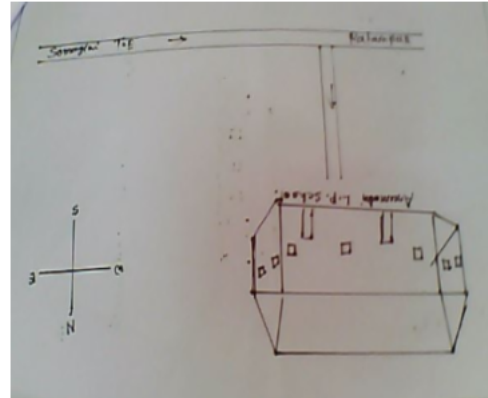

নিৰ্বাচক পঞ্জীয়ন বিষয়াৰ স্বাক্ষৰ

Nazri Naksha

Google Map View

Polling Station Building Front View

ভোটগ্ৰহন কেন্দ্ৰৰ সন্মুখৰ দৃশ্য

Cad View

Key MAP View

1 নাম : বিহুটি কটকী স্বামীৰ নাম: পোবাল কটকী ঘৰ নং : ১ বয়স : 77 লিঙ্গ : মহিলা	JSV1174589 ফটো উপলব্ধ	2 নাম : প্রদীপ কটকী পিতাৰ নাম: পোবাল কটকী ঘৰ নং : ১ বয়স : 54 লিঙ্গ : পুৰুষ	JSV1174567 ফটো উপলব্ধ	3 নাম : ববী কটকী স্বামীৰ নাম: প্রদীপ কটকী ঘৰ নং : ১ বয়স : 47 লিঙ্গ : মহিলা	JSV1174578 ফটো উপলব্ধ
4 নাম : মমি কটকী স্বামীৰ নাম: প্রশান্ত কটকী ঘৰ নং : ১ বয়স : 45 লিঙ্গ : মহিলা	JSV1174603 ফটো উপলব্ধ	5 নাম : প্রশান্ত কটকী পিতাৰ নাম: পোবাল কটকী ঘৰ নং : ১ বয়স : 44 লিঙ্গ : পুৰুষ	JSV1174590 ফটো উপলব্ধ	6 নাম : পৰিসীতা কটকী পিতাৰ নাম: প্রদীপ কটকী ঘৰ নং : ১ বয়স : 27 লিঙ্গ : মহিলা	JSV0121574 ফটো উপলব্ধ
7 নাম : মৃদাসিতা কটকী পিতাৰ নাম: প্রদীপ কটকী ঘৰ নং : ১ বয়স : 27 লিঙ্গ : মহিলা	JSV0484154 ফটো উপলব্ধ	8 নাম : দীপালি স্বামীৰ নাম: কৃষ্ণ কটকী ঘৰ নং : ২ বয়স : 57 লিঙ্গ : মহিলা	JSV1174625 ফটো উপলব্ধ	9 নাম : দেবজিত কটকী পিতাৰ নাম: কৃষ্ণ কটকী ঘৰ নং : ২ বয়স : 38 লিঙ্গ : পুৰুষ	JSV1174647 ফটো উপলব্ধ
10 নাম : বিশ্বজিত কটকী পিতাৰ নাম: কৃষ্ণ কটকী ঘৰ নং : ২ বয়স : 35 লিঙ্গ : পুৰুষ	JSV1174614 ফটো উপলব্ধ	# 11 নাম : পূজা গগৈ কটকী স্বামীৰ নাম: বিশ্বজিত কটকী ঘৰ নং : ২ বয়স : 30 লিঙ্গ : মহিলা	JSV1179415 ফটো উপলব্ধ	12 নাম : বাহুল চুতীয়া পিতাৰ নাম: জীৱন চুতীয়া ঘৰ নং : ২ বয়স : 28 লিঙ্গ : পুৰুষ	JSV0497545 ফটো উপলব্ধ
13 নাম : মণিষা কটকী স্বামীৰ নাম: দেৱজিত কটকী ঘৰ নং : ২ বয়স : 26 লিঙ্গ : মহিলা	JSV0484170 ফটো উপলব্ধ	14 নাম : পিংকিমনি বড়া চুতীয়া স্বামীৰ নাম: তপন চুতীয়া ঘৰ নং : ২ক বয়স : 28 লিঙ্গ : মহিলা	JSV0314492 ফটো উপলব্ধ	15 নাম : জীৱন চুতীয়া পিতাৰ নাম: বুবাই চুতীয়া ঘৰ নং : ২ক বয়স : 66 লিঙ্গ : পুৰুষ	JSV1174658 ফটো উপলব্ধ
16 নাম : সুখেশ্বৰী চুতীয়া স্বামীৰ নাম: জীৱন চুতীয়া ঘৰ নং : ২ক বয়স : 64 লিঙ্গ : মহিলা	JSV1174669 ফটো উপলব্ধ	17 নাম : তপন চুতীয়া পিতাৰ নাম: জীৱন চুতীয়া ঘৰ নং : ২ক বয়স : 32 লিঙ্গ : পুৰুষ	JSV1179346 ফটো উপলব্ধ	# 18 নাম : চনীয়া মুড়া পিতাৰ নাম: বিজয় মুড়া ঘৰ নং : ৪ বয়স : 52 লিঙ্গ : পুৰুষ	JSV1174716 ফটো উপলব্ধ
19 নাম : বগাধৰ মুড়া পিতাৰ নাম: বিজয় মুড়া ঘৰ নং : ৪ বয়স : 49 লিঙ্গ : পুৰুষ	JSV1174727 ফটো উপলব্ধ	20 নাম : আচামি মুড়া স্বামীৰ নাম: চনীয়া মুড়া ঘৰ নং : ৪ বয়স : 46 লিঙ্গ : মহিলা	JSV1179379 ফটো উপলব্ধ	21 নাম : ললিতা মুড়া স্বামীৰ নাম: বগাধৰ মুড়া ঘৰ নং : ৪ বয়স : 44 লিঙ্গ : মহিলা	JSV1174738 ফটো উপলব্ধ
22 নাম : চমৰা মুড়া পিতাৰ নাম: বিজয় মুড়া ঘৰ নং : ৪ বয়স : 41 লিঙ্গ : পুৰুষ	JSV1174750 ফটো উপলব্ধ	23 নাম : ফুলমতি মুড়া পিতাৰ নাম: বিজয় মুড়া ঘৰ নং : ৪ বয়স : 39 লিঙ্গ : মহিলা	JSV1174761 ফটো উপলব্ধ	24 নাম : চিলা মুড়া স্বামীৰ নাম: চমৰা মুড়া ঘৰ নং : ৪ বয়স : 33 লিঙ্গ : মহিলা	JSV0330035 ফটো উপলব্ধ
25 নাম : ৰাজি মুড়া স্বামীৰ নাম: নিটুল মুড়া ঘৰ নং : ৪ক বয়স : 31 লিঙ্গ : মহিলা	JSV0247023 ফটো উপলব্ধ	26 নাম : চুকুৰমনি মুড়া স্বামীৰ নাম: চুকুৰা মুড়া ঘৰ নং : ৫ বয়স : 51 লিঙ্গ : মহিলা	JSV1174783 ফটো উপলব্ধ	27 নাম : বিজয় মুড়া মাতৃৰ নাম: চুকুৰমনি মুড়া ঘৰ নং : ৫ বয়স : 38 লিঙ্গ : পুৰুষ	JSV1179391 ফটো উপলব্ধ
28 নাম : মীনা মুড়া স্বামীৰ নাম: অজয় মুড়া ঘৰ নং : ৫ বয়স : 32 লিঙ্গ : মহিলা	JSV0512301 ফটো উপলব্ধ	29 নাম : কৃষ্টিনা মুড়া স্বামীৰ নাম: বিজয় মুড়া ঘৰ নং : ৫ বয়স : 31 লিঙ্গ : মহিলা	JSV0247163 ফটো উপলব্ধ	30 নাম : সন্তোচ মুড়া পিতাৰ নাম: চুকুৰা মুড়া ঘৰ নং : ৫ বয়স : 31 লিঙ্গ : পুৰুষ	JSV0293530 ফটো উপলব্ধ