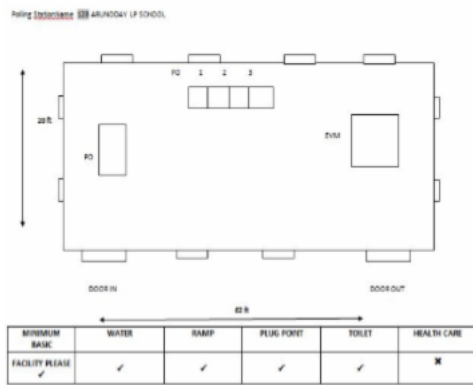

নিৰ্বাচক পঞ্জীয়ন বিষয়াৰ স্বাক্ষৰ

Nazri Naksha

Google Map View

Polling Station Building Front View

ভোটগ্ৰহন কেন্দ্ৰৰ সন্মুখৰ দৃশ্য

Cad View

Key MAP View

1 নাম : বিহুটি কটকী স্বামীৰ নাম: পোবাল কটকী ঘৰ নং : ১ বয়স : 77 লিঙ্গ : মহিলা	JSV1174589 ফটো উপলব্ধ	2 নাম : প্রদীপ কটকী পিতাৰ নাম: পোবাল কটকী ঘৰ নং : ১ বয়স : 54 লিঙ্গ : পুৰুষ	JSV1174567 ফটো উপলব্ধ	3 নাম : ববী কটকী স্বামীৰ নাম: প্রদীপ কটকী ঘৰ নং : ১ বয়স : 47 লিঙ্গ : মহিলা	JSV1174578 ফটো উপলব্ধ
4 নাম : মমি কটকী স্বামীৰ নাম: প্রশান্ত কটকী ঘৰ নং : ১ বয়স : 45 লিঙ্গ : মহিলা	JSV1174603 ফটো উপলব্ধ	5 নাম : প্রশান্ত কটকী পিতাৰ নাম: পোবাল কটকী ঘৰ নং : ১ বয়স : 44 লিঙ্গ : পুৰুষ	JSV1174590 ফটো উপলব্ধ	6 নাম : পৰিসীতা কটকী পিতাৰ নাম: প্রদীপ কটকী ঘৰ নং : ১ বয়স : 27 লিঙ্গ : মহিলা	JSV0121574 ফটো উপলব্ধ
7 নাম : মৃদাসিতা কটকী পিতাৰ নাম: প্রদীপ কটকী ঘৰ নং : ১ বয়স : 27 লিঙ্গ : মহিলা	JSV0484154 ফটো উপলব্ধ	8 নাম : দীপালি স্বামীৰ নাম: কৃষ্ণ কটকী ঘৰ নং : ২ বয়স : 57 লিঙ্গ : মহিলা	JSV1174625 ফটো উপলব্ধ	9 নাম : দেবজিত কটকী পিতাৰ নাম: কৃষ্ণ কটকী ঘৰ নং : ২ বয়স : 38 লিঙ্গ : পুৰুষ	JSV1174647 ফটো উপলব্ধ
10 নাম : বিশ্বজিত কটকী পিতাৰ নাম: কৃষ্ণ কটকী ঘৰ নং : ২ বয়স : 35 লিঙ্গ : পুৰুষ	JSV1174614 ফটো উপলব্ধ	# 11 নাম : পূজা গগৈ কটকী স্বামীৰ নাম: বিশ্বজিত কটকী ঘৰ নং : ২ বয়স : 30 লিঙ্গ : মহিলা	JSV1179415 ফটো উপলব্ধ	12 নাম : বাহুল চুতীয়া পিতাৰ নাম: জীৱন চুতীয়া ঘৰ নং : ২ বয়স : 28 লিঙ্গ : পুৰুষ	JSV0497545 ফটো উপলব্ধ
13 নাম : মণিষা কটকী স্বামীৰ নাম: দেৱজিত কটকী ঘৰ নং : ২ বয়স : 26 লিঙ্গ : মহিলা	JSV0484170 ফটো উপলব্ধ	14 নাম : পিংকিমনি বড়া চুতীয়া স্বামীৰ নাম: তপন চুতীয়া ঘৰ নং : ২ক বয়স : 28 লিঙ্গ : মহিলা	JSV0314492 ফটো উপলব্ধ	15 নাম : জীৱন চুতীয়া পিতাৰ নাম: বুবাই চুতীয়া ঘৰ নং : ২ক বয়স : 66 লিঙ্গ : পুৰুষ	JSV1174658 ফটো উপলব্ধ
16 নাম : সুখেশ্বৰী চুতীয়া স্বামীৰ নাম: জীৱন চুতীয়া ঘৰ নং : ২ক বয়স : 64 লিঙ্গ : মহিলা	JSV1174669 ফটো উপলব্ধ	17 নাম : তপন চুতীয়া পিতাৰ নাম: জীৱন চুতীয়া ঘৰ নং : ২ক বয়স : 32 লিঙ্গ : পুৰুষ	JSV1179346 ফটো উপলব্ধ	# 18 নাম : চনীয়া মুড়া পিতাৰ নাম: বিজয় মুড়া ঘৰ নং : ৪ বয়স : 52 লিঙ্গ : পুৰুষ	JSV1174716 ফটো উপলব্ধ
19 নাম : বগাধৰ মুড়া পিতাৰ নাম: বিজয় মুড়া ঘৰ নং : ৪ বয়স : 49 লিঙ্গ : পুৰুষ	JSV1174727 ফটো উপলব্ধ	20 নাম : আচামি মুড়া স্বামীৰ নাম: চনীয়া মুড়া ঘৰ নং : ৪ বয়স : 46 লিঙ্গ : মহিলা	JSV1179379 ফটো উপলব্ধ	21 নাম : ললিতা মুড়া স্বামীৰ নাম: বগাধৰ মুড়া ঘৰ নং : ৪ বয়স : 44 লিঙ্গ : মহিলা	JSV1174738 ফটো উপলব্ধ
22 নাম : চমৰা মুড়া পিতাৰ নাম: বিজয় মুড়া ঘৰ নং : ৪ বয়স : 41 লিঙ্গ : পুৰুষ	JSV1174750 ফটো উপলব্ধ	23 নাম : ফুলমতি মুড়া পিতাৰ নাম: বিজয় মুড়া ঘৰ নং : ৪ বয়স : 39 লিঙ্গ : মহিলা	JSV1174761 ফটো উপলব্ধ	24 নাম : চিলা মুড়া স্বামীৰ নাম: চমৰা মুড়া ঘৰ নং : ৪ বয়স : 33 লিঙ্গ : মহিলা	JSV0330035 ফটো উপলব্ধ
25 নাম : ৰাজি মুড়া স্বামীৰ নাম: নিটুল মুড়া ঘৰ নং : ৪ক বয়স : 31 লিঙ্গ : মহিলা	JSV0247023 ফটো উপলব্ধ	26 নাম : চুকুৰমনি মুড়া স্বামীৰ নাম: চুকুৰা মুড়া ঘৰ নং : ৫ বয়স : 51 লিঙ্গ : মহিলা	JSV1174783 ফটো উপলব্ধ	27 নাম : বিজয় মুড়া মাতৃৰ নাম: চুকুৰমনি মুড়া ঘৰ নং : ৫ বয়স : 38 লিঙ্গ : পুৰুষ	JSV1179391 ফটো উপলব্ধ
28 নাম : মীনা মুড়া স্বামীৰ নাম: অজয় মুড়া ঘৰ নং : ৫ বয়স : 32 লিঙ্গ : মহিলা	JSV0512301 ফটো উপলব্ধ	29 নাম : কৃষ্টিনা মুড়া স্বামীৰ নাম: বিজয় মুড়া ঘৰ নং : ৫ বয়স : 31 লিঙ্গ : মহিলা	JSV0247163 ফটো উপলব্ধ	30 নাম : সন্তোচ মুড়া পিতাৰ নাম: চুকুৰা মুড়া ঘৰ নং : ৫ বয়স : 31 লিঙ্গ : পুৰুষ	JSV0293530 ফটো উপলব্ধ