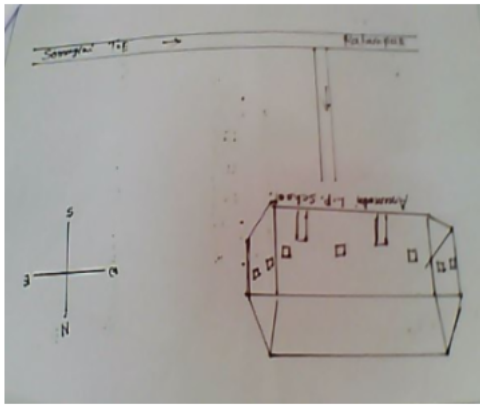

Nazri Naksha