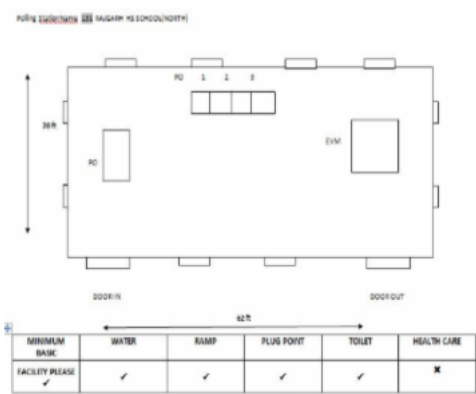

নিৰ্বাচক পঞ্জীয়ন বিষয়াৰ স্বাক্ষৰ

Nazri Naksha

Google Map View

Polling Station Building Front View

ভোটগ্ৰহন কেন্দ্ৰৰ সন্মুখৰ দৃশ্য

Cad View

Key MAP View