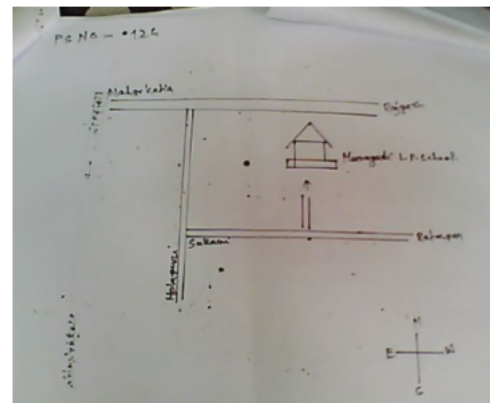

নিৰ্বাচক পঞ্জীয়ন বিষয়াৰ স্বাক্ষৰ

Nazri Naksha

Google Map View

Polling Station Building Front View

ভোটগ্ৰহন কেন্দ্ৰৰ সন্মুখৰ দৃশ্য

Cad View

Key MAP View

| | | |
|---|--|--|
| <p>S 1 JSV0338111</p> <p>নাম : বাবা কল পিতাৰ নাম: বেগু কল ঘৰ নং : 0 বয়স : 37 লিঙ্গ : পুৰুষ</p> <p>ফটো উপলব্ধ</p> | <p># 2 JSV1154569</p> <p>নাম : জয়মতী ভূমিজ স্বামীৰ নাম: সিৰুচিং ভূমিজ ঘৰ নং : 1 বয়স : 52 লিঙ্গ : মহিলা</p> <p>ফটো উপলব্ধ</p> | <p>S 3 JSV1154570</p> <p>নাম : পূৰ্ণিমা ভূমিজ পিতাৰ নাম: সিৰুচিং ভূমিজ ঘৰ নং : 1 বয়স : 39 লিঙ্গ : মহিলা</p> <p>ফটো উপলব্ধ</p> |
| <p>4 JSV1163957</p> <p>নাম : বাজেশ ভূমিজ পিতাৰ নাম: সিৰু চিং ভূমিজ ঘৰ নং : 1 বয়স : 34 লিঙ্গ : পুৰুষ</p> <p>ফটো উপলব্ধ</p> | <p>5 JSV0533158</p> <p>নাম : সুমিত্ৰা ভূমিজ স্বামীৰ নাম: বাজেশ ভূমিজ ঘৰ নং : 1 বয়স : 34 লিঙ্গ : মহিলা</p> <p>ফটো উপলব্ধ</p> | <p>6 JSV0262584</p> <p>নাম : সমুদ্র চুতীয়া পিতাৰ নাম: কল্যাণ চুতীয়া ঘৰ নং : 1 বয়স : 30 লিঙ্গ : পুৰুষ</p> <p>ফটো উপলব্ধ</p> |
| <p>7 JSV1154616</p> <p>নাম : বাধা ভূমিজ পিতাৰ নাম: গবৰা ভূমিজ ঘৰ নং : 2 বয়স : 59 লিঙ্গ : মহিলা</p> <p>ফটো উপলব্ধ</p> | <p>8 JSV1154649</p> <p>নাম : দুৰ্গা ভূমিজ পিতাৰ নাম: গবৰা ভূমিজ ঘৰ নং : 2 বয়স : 46 লিঙ্গ : পুৰুষ</p> <p>ফটো উপলব্ধ</p> | <p># 9 JSV1154638</p> <p>নাম : নিৰ ভূমিজ স্বামীৰ নাম: দুৰ্গা ভূমিজ ঘৰ নং : 2 বয়স : 41 লিঙ্গ : মহিলা</p> <p>ফটো উপলব্ধ</p> |
| <p>10 OHK0106153</p> <p>নাম : অন ভূমিজ পিতাৰ নাম: দুৰ্গা ভূমিজ ঘৰ নং : 2 বয়স : 26 লিঙ্গ : পুৰুষ</p> <p>ফটো উপলব্ধ</p> | <p>11 JSV1154661</p> <p>নাম : ফুলতুলী ভূমিজ স্বামীৰ নাম: গোপাল ভূমিজ ঘৰ নং : 3 বয়স : 47 লিঙ্গ : মহিলা</p> <p>ফটো উপলব্ধ</p> | <p>12 JSV0264697</p> <p>নাম : বিজিত বৰুৱা পিতাৰ নাম: গিৰিশ বৰুৱা ঘৰ নং : 3 বয়স : 27 লিঙ্গ : পুৰুষ</p> <p>ফটো উপলব্ধ</p> |
| <p>13 JSV1154672</p> <p>নাম : পবন ভূমিজ পিতাৰ নাম: গবৰা ভূমিজ ঘৰ নং : 8 বয়স : 54 লিঙ্গ : পুৰুষ</p> <p>ফটো উপলব্ধ</p> | <p>14 JSV0473009</p> <p>নাম : শিৱানী ভূমিজ স্বামীৰ নাম: আকাশ ভূমিজ ঘৰ নং : 8 বয়স : 27 লিঙ্গ : মহিলা</p> <p>ফটো উপলব্ধ</p> | <p>15 JSV0474221</p> <p>নাম : আকাশ ভূমিজ পিতাৰ নাম: পবন ভূমিজ ঘৰ নং : 8 বয়স : 27 লিঙ্গ : পুৰুষ</p> <p>ফটো উপলব্ধ</p> |
| <p>16 JSV0466805</p> <p>নাম : বিত ভূমিজ পিতাৰ নাম: পবন ভূমিজ ঘৰ নং : 8 বয়স : 26 লিঙ্গ : মহিলা</p> <p>ফটো উপলব্ধ</p> | <p>17 JSV0260612</p> <p>নাম : সাগৰিকা চেতিয়া পিতাৰ নাম: ভূপেন চেতিয়া ঘৰ নং : 8ক বয়স : 26 লিঙ্গ : মহিলা</p> <p>ফটো উপলব্ধ</p> | <p>18 JSV1154707</p> <p>নাম : চুকমনি ভূমিজ স্বামীৰ নাম: দুৰ্খনিং ভূমিজ ঘৰ নং : 5 বয়স : 69 লিঙ্গ : মহিলা</p> <p>ফটো উপলব্ধ</p> |
| <p>19 JSV1154729</p> <p>নাম : ধনী ভূমিজ স্বামীৰ নাম: দিনেশ ভূমিজ ঘৰ নং : 5 বয়স : 46 লিঙ্গ : মহিলা</p> <p>ফটো উপলব্ধ</p> | <p>20 JSV1154741</p> <p>নাম : সৰজ ভূমিজ পিতাৰ নাম: দুখু সিং ভূমিজ ঘৰ নং : 5 বয়স : 44 লিঙ্গ : পুৰুষ</p> <p>ফটো উপলব্ধ</p> | <p>21 JSV1154752</p> <p>নাম : গনেশ ভূমিজ পিতাৰ নাম: দুখু সিং ভূমিজ ঘৰ নং : 5 বয়স : 39 লিঙ্গ : পুৰুষ</p> <p>ফটো উপলব্ধ</p> |
| <p>22 JSV0118349</p> <p>নাম : জীতেন ভূমিজ পিতাৰ নাম: লোকনাথ ভূমিজ ঘৰ নং : 5 বয়স : 38 লিঙ্গ : পুৰুষ</p> <p>ফটো উপলব্ধ</p> | <p>23 JSV0427906</p> <p>নাম : জয়ন্তী ভূমিজ স্বামীৰ নাম: সুৰজ ভূমিজ ঘৰ নং : 5 বয়স : 36 লিঙ্গ : মহিলা</p> <p>ফটো উপলব্ধ</p> | <p>24 JSV1154774</p> <p>নাম : গৌতম চুতীয়া পিতাৰ নাম: মতিৰাম চুতীয়া ঘৰ নং : 9 বয়স : 46 লিঙ্গ : পুৰুষ</p> <p>ফটো উপলব্ধ</p> |
| <p>25 JSV1154785</p> <p>নাম : ময়ূৰী চুতীয়া স্বামীৰ নাম: গৌতম চুতীয়া ঘৰ নং : 9 বয়স : 43 লিঙ্গ : মহিলা</p> <p>ফটো উপলব্ধ</p> | <p>26 OHK0001149</p> <p>নাম : আশ্বা চুতীয়া পিতাৰ নাম: গৌতম চুতীয়া ঘৰ নং : 7 বয়স : 21 লিঙ্গ : মহিলা</p> <p>ফটো উপলব্ধ</p> | <p>27 JSV1154809</p> <p>নাম : জুগেশ চুতীয়া পিতাৰ নাম: ইন্দ্ৰেশ্বৰ চুতীয়া ঘৰ নং : 8 বয়স : 76 লিঙ্গ : পুৰুষ</p> <p>ফটো উপলব্ধ</p> |
| <p>28 JSV1154810</p> <p>নাম : দুৰ্লমনি চুতীয়া পিতাৰ নাম: যোগেশ চুতীয়া ঘৰ নং : 8 বয়স : 46 লিঙ্গ : পুৰুষ</p> <p>ফটো উপলব্ধ</p> | <p>29 JSV1154843</p> <p>নাম : মৌচুমী চুতীয়া স্বামীৰ নাম: দুৰ্লমনি চুতীয়া ঘৰ নং : 8 বয়স : 46 লিঙ্গ : মহিলা</p> <p>ফটো উপলব্ধ</p> | <p>30 JSV1154821</p> <p>নাম : দিপঙ্কৰ চুতীয়া পিতাৰ নাম: যোগেশ চুতীয়া ঘৰ নং : 8 বয়স : 40 লিঙ্গ : পুৰুষ</p> <p>ফটো উপলব্ধ</p> |