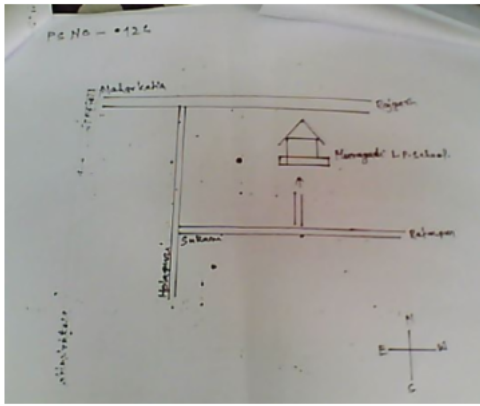

Nazri Naksha