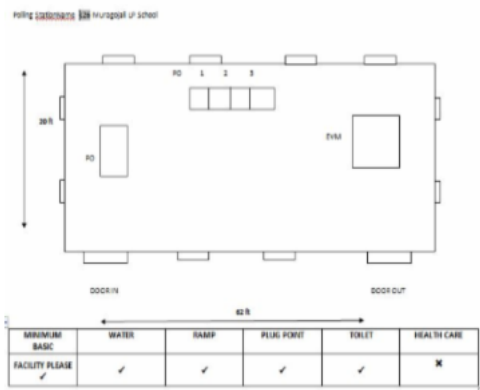

নিৰ্বাচক পঞ্জীয়ন বিষয়াৰ স্বাক্ষৰ

Nazri Naksha

Google Map View

Polling Station Building Front View

ভোটগ্ৰহন কেন্দ্ৰৰ সন্মুখৰ দৃশ্য

Cad View

Key MAP View

| | | |
|---|--|--|
| <p>S 1 JSV0338111</p> <p>নাম : বাবা কল পিতাৰ নাম: বেগু কল ঘৰ নং : 0 বয়স : 37 লিঙ্গ : পুৰুষ</p> <p>ফটো উপলব্ধ</p> | <p># 2 JSV1154569</p> <p>নাম : জয়মতী ভূমিজ স্বামীৰ নাম: সিৰুচিং ভূমিজ ঘৰ নং : 1 বয়স : 52 লিঙ্গ : মহিলা</p> <p>ফটো উপলব্ধ</p> | <p>S 3 JSV1154570</p> <p>নাম : পূৰ্ণিমা ভূমিজ পিতাৰ নাম: সিৰুচিং ভূমিজ ঘৰ নং : 1 বয়স : 39 লিঙ্গ : মহিলা</p> <p>ফটো উপলব্ধ</p> |
| <p>4 JSV1163957</p> <p>নাম : বাজেশ ভূমিজ পিতাৰ নাম: সিৰু চিং ভূমিজ ঘৰ নং : 1 বয়স : 34 লিঙ্গ : পুৰুষ</p> <p>ফটো উপলব্ধ</p> | <p>5 JSV0533158</p> <p>নাম : সুমিত্ৰা ভূমিজ স্বামীৰ নাম: বাজেশ ভূমিজ ঘৰ নং : 1 বয়স : 34 লিঙ্গ : মহিলা</p> <p>ফটো উপলব্ধ</p> | <p>6 JSV0262584</p> <p>নাম : সমুদ্র চুতীয়া পিতাৰ নাম: কল্যাণ চুতীয়া ঘৰ নং : 1 বয়স : 30 লিঙ্গ : পুৰুষ</p> <p>ফটো উপলব্ধ</p> |
| <p>7 JSV1154616</p> <p>নাম : বাধা ভূমিজ পিতাৰ নাম: গবৰা ভূমিজ ঘৰ নং : 2 বয়স : 59 লিঙ্গ : মহিলা</p> <p>ফটো উপলব্ধ</p> | <p>8 JSV1154649</p> <p>নাম : দুৰ্গা ভূমিজ পিতাৰ নাম: গবৰা ভূমিজ ঘৰ নং : 2 বয়স : 46 লিঙ্গ : পুৰুষ</p> <p>ফটো উপলব্ধ</p> | <p># 9 JSV1154638</p> <p>নাম : নিৰ ভূমিজ স্বামীৰ নাম: দুৰ্গা ভূমিজ ঘৰ নং : 2 বয়স : 41 লিঙ্গ : মহিলা</p> <p>ফটো উপলব্ধ</p> |
| <p>10 OHK0106153</p> <p>নাম : অন ভূমিজ পিতাৰ নাম: দুৰ্গা ভূমিজ ঘৰ নং : 2 বয়স : 26 লিঙ্গ : পুৰুষ</p> <p>ফটো উপলব্ধ</p> | <p>11 JSV1154661</p> <p>নাম : ফুলতুলী ভূমিজ স্বামীৰ নাম: গোপাল ভূমিজ ঘৰ নং : 3 বয়স : 47 লিঙ্গ : মহিলা</p> <p>ফটো উপলব্ধ</p> | <p>12 JSV0264697</p> <p>নাম : বিজিত বৰুৱা পিতাৰ নাম: গিৰিশ বৰুৱা ঘৰ নং : 3 বয়স : 27 লিঙ্গ : পুৰুষ</p> <p>ফটো উপলব্ধ</p> |
| <p>13 JSV1154672</p> <p>নাম : পবন ভূমিজ পিতাৰ নাম: গবৰা ভূমিজ ঘৰ নং : 8 বয়স : 54 লিঙ্গ : পুৰুষ</p> <p>ফটো উপলব্ধ</p> | <p>14 JSV0473009</p> <p>নাম : শিৱানী ভূমিজ স্বামীৰ নাম: আকাশ ভূমিজ ঘৰ নং : 8 বয়স : 27 লিঙ্গ : মহিলা</p> <p>ফটো উপলব্ধ</p> | <p>15 JSV0474221</p> <p>নাম : আকাশ ভূমিজ পিতাৰ নাম: পবন ভূমিজ ঘৰ নং : 8 বয়স : 27 লিঙ্গ : পুৰুষ</p> <p>ফটো উপলব্ধ</p> |
| <p>16 JSV0466805</p> <p>নাম : বিত ভূমিজ পিতাৰ নাম: পবন ভূমিজ ঘৰ নং : 8 বয়স : 26 লিঙ্গ : মহিলা</p> <p>ফটো উপলব্ধ</p> | <p>17 JSV0260612</p> <p>নাম : সাগৰিকা চেতিয়া পিতাৰ নাম: ভূপেন চেতিয়া ঘৰ নং : 8ক বয়স : 26 লিঙ্গ : মহিলা</p> <p>ফটো উপলব্ধ</p> | <p>18 JSV1154707</p> <p>নাম : চুকমনি ভূমিজ স্বামীৰ নাম: দুৰ্খনিং ভূমিজ ঘৰ নং : 5 বয়স : 69 লিঙ্গ : মহিলা</p> <p>ফটো উপলব্ধ</p> |
| <p>19 JSV1154729</p> <p>নাম : ধনী ভূমিজ স্বামীৰ নাম: দিনেশ ভূমিজ ঘৰ নং : 5 বয়স : 46 লিঙ্গ : মহিলা</p> <p>ফটো উপলব্ধ</p> | <p>20 JSV1154741</p> <p>নাম : সৰজ ভূমিজ পিতাৰ নাম: দুখু সিং ভূমিজ ঘৰ নং : 5 বয়স : 44 লিঙ্গ : পুৰুষ</p> <p>ফটো উপলব্ধ</p> | <p>21 JSV1154752</p> <p>নাম : গনেশ ভূমিজ পিতাৰ নাম: দুখু সিং ভূমিজ ঘৰ নং : 5 বয়স : 39 লিঙ্গ : পুৰুষ</p> <p>ফটো উপলব্ধ</p> |
| <p>22 JSV0118349</p> <p>নাম : জীতেন ভূমিজ পিতাৰ নাম: লোকনাথ ভূমিজ ঘৰ নং : 5 বয়স : 38 লিঙ্গ : পুৰুষ</p> <p>ফটো উপলব্ধ</p> | <p>23 JSV0427906</p> <p>নাম : জয়ন্তী ভূমিজ স্বামীৰ নাম: সুৰজ ভূমিজ ঘৰ নং : 5 বয়স : 36 লিঙ্গ : মহিলা</p> <p>ফটো উপলব্ধ</p> | <p>24 JSV1154774</p> <p>নাম : গৌতম চুতীয়া পিতাৰ নাম: মতিৰাম চুতীয়া ঘৰ নং : 9 বয়স : 46 লিঙ্গ : পুৰুষ</p> <p>ফটো উপলব্ধ</p> |
| <p>25 JSV1154785</p> <p>নাম : ময়ূৰী চুতীয়া স্বামীৰ নাম: গৌতম চুতীয়া ঘৰ নং : 9 বয়স : 43 লিঙ্গ : মহিলা</p> <p>ফটো উপলব্ধ</p> | <p>26 OHK0001149</p> <p>নাম : আশ্বা চুতীয়া পিতাৰ নাম: গৌতম চুতীয়া ঘৰ নং : 7 বয়স : 21 লিঙ্গ : মহিলা</p> <p>ফটো উপলব্ধ</p> | <p>27 JSV1154809</p> <p>নাম : জুগেশ চুতীয়া পিতাৰ নাম: ইন্দ্ৰেশ্বৰ চুতীয়া ঘৰ নং : 8 বয়স : 76 লিঙ্গ : পুৰুষ</p> <p>ফটো উপলব্ধ</p> |
| <p>28 JSV1154810</p> <p>নাম : দুৰ্লমনি চুতীয়া পিতাৰ নাম: যোগেশ চুতীয়া ঘৰ নং : 8 বয়স : 46 লিঙ্গ : পুৰুষ</p> <p>ফটো উপলব্ধ</p> | <p>29 JSV1154843</p> <p>নাম : মৌচুমী চুতীয়া স্বামীৰ নাম: দুৰ্লমনি চুতীয়া ঘৰ নং : 8 বয়স : 46 লিঙ্গ : মহিলা</p> <p>ফটো উপলব্ধ</p> | <p>30 JSV1154821</p> <p>নাম : দিপঙ্কৰ চুতীয়া পিতাৰ নাম: যোগেশ চুতীয়া ঘৰ নং : 8 বয়স : 40 লিঙ্গ : পুৰুষ</p> <p>ফটো উপলব্ধ</p> |