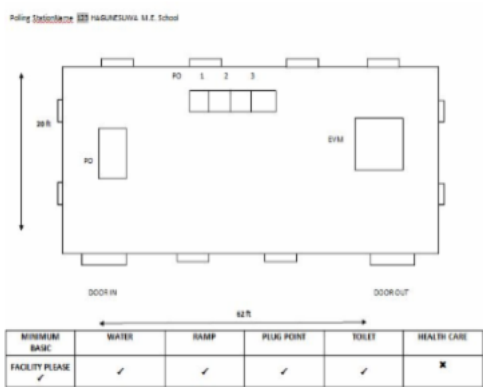

নিৰ্বাচক পঞ্জীয়ন বিষয়াৰ স্বাক্ষৰ

Nazri Naksha

Google Map View

Polling Station Building Front View

ভোটগ্ৰহন কেন্দ্ৰৰ সন্মুখৰ দৃশ্য

Cad View

Key MAP View

1 নাম : লক্ষী খনিকৰ পিতাৰ নাম: মনোৰাম খনিকৰ ঘৰ নং : 2 বয়স : 64 লিঙ্গ : পুৰুষ	JSV1134561 ফটো উপলব্ধ	2 নাম : হিৰণ্য খনিকৰ স্বামীৰ নাম: অনিল খনিকৰ ঘৰ নং : 2 বয়স : 60 লিঙ্গ : মহিলা	JSV1134572 ফটো উপলব্ধ	3 নাম : যোগেশ খনিকৰ পিতাৰ নাম: অনিল খনিকৰ ঘৰ নং : 2 বয়স : 38 লিঙ্গ : পুৰুষ	JSV1134583 ফটো উপলব্ধ
4 নাম : পীৰুজ খনিকৰ পিতাৰ নাম: লক্ষী খনিকৰ ঘৰ নং : 2 বয়স : 35 লিঙ্গ : পুৰুষ	JSV1143562 ফটো উপলব্ধ	5 নাম : মিতালী খনিকৰ স্বামীৰ নাম: পীৰুজ খনিকৰ ঘৰ নং : 2 বয়স : 34 লিঙ্গ : মহিলা	JSV1143288 ফটো উপলব্ধ	6 নাম : মমী খনিকৰ স্বামীৰ নাম: যোগেশ খনিকৰ ঘৰ নং : 2 বয়স : 29 লিঙ্গ : মহিলা	JSV0229070 ফটো উপলব্ধ
7 নাম : কন্ঠি খনিকৰ পিতাৰ নাম: মনোৰাম খনিকৰ ঘৰ নং : 9 বয়স : 50 লিঙ্গ : পুৰুষ	JSV1134594 ফটো উপলব্ধ	8 নাম : দীপালী খনিকৰ স্বামীৰ নাম: কন্ঠি খনিকৰ ঘৰ নং : 9 বয়স : 46 লিঙ্গ : মহিলা	JSV1134607 ফটো উপলব্ধ	9 নাম : অৰূপ খনিকৰ পিতাৰ নাম: কন্ঠি খনিকৰ ঘৰ নং : 9 বয়স : 40 লিঙ্গ : পুৰুষ	JSV1143551 ফটো উপলব্ধ
10 নাম : মন ময়ূৰী খনিকৰ স্বামীৰ নাম: অৰূপ খনিকৰ ঘৰ নং : 9 বয়স : 37 লিঙ্গ : মহিলা	JSV1143539 ফটো উপলব্ধ	11 নাম : চুমি খনিকৰ স্বামীৰ নাম: তিপেন্দ্ৰ খনিকৰ ঘৰ নং : 3 বয়স : 30 লিঙ্গ : মহিলা	OHK0102327 ফটো উপলব্ধ	12 নাম : তিপেন্দ্ৰ খনিকৰ পিতাৰ নাম: কন্ঠি খনিকৰ ঘৰ নং : 9 বয়স : 28 লিঙ্গ : পুৰুষ	JSV0166884 ফটো উপলব্ধ
13 নাম : লোকেশ্বৰ চেতিয়া পিতাৰ নাম: কমলধৰ চেতিয়া ঘৰ নং : 8 বয়স : 70 লিঙ্গ : পুৰুষ	JSV1134618 ফটো উপলব্ধ	14 নাম : কনকলতা চেতিয়া স্বামীৰ নাম: লোকেশ্বৰ চেতিয়া ঘৰ নং : 8 বয়স : 68 লিঙ্গ : মহিলা	JSV1134629 ফটো উপলব্ধ	15 নাম : উমেশ চেতিয়া পিতাৰ নাম: লোকেশ্বৰ চেতিয়া ঘৰ নং : 8 বয়স : 32 লিঙ্গ : পুৰুষ	JSV1143471 ফটো উপলব্ধ
16 নাম : তপন চেতিয়া পিতাৰ নাম: লোকেশ্বৰ চেতিয়া ঘৰ নং : 8 বয়স : 31 লিঙ্গ : পুৰুষ	JSV1143459 ফটো উপলব্ধ	17 নাম : মুনমি দিহিঙ্গীয়া চেতিয়া স্বামীৰ নাম: তপন চেতিয়া ঘৰ নং : 8 বয়স : 31 লিঙ্গ : মহিলা	JSV1143460 ফটো উপলব্ধ	18 নাম : মুনমী চেতিয়া স্বামীৰ নাম: উমেশ চেতিয়া ঘৰ নং : 8 বয়স : 27 লিঙ্গ : মহিলা	JSV7791759 ফটো উপলব্ধ
19 নাম : সোনতৰা লিকচন স্বামীৰ নাম: ডিবেধৰ লিকচন ঘৰ নং : 5 বয়স : 55 লিঙ্গ : মহিলা	JSV1134652 ফটো উপলব্ধ	20 নাম : ত্ৰলৈক্য লিকচন পিতাৰ নাম: বিৰেন লিকচন ঘৰ নং : 5 বয়স : 38 লিঙ্গ : পুৰুষ	JSV1143506 ফটো উপলব্ধ	21 নাম : ৰজিতা গগৈ স্বামীৰ নাম: টমাচ লিকচন ঘৰ নং : 5 বয়স : 33 লিঙ্গ : মহিলা	OHK0008672 ফটো উপলব্ধ
22 নাম : পুষ্পামনি বৰুৱা লিকচন স্বামীৰ নাম: টলৈক্য লিকচন ঘৰ নং : 5 বয়স : 32 লিঙ্গ : মহিলা	JSV1143493 ফটো উপলব্ধ	23 নাম : তনজা লিকচন পিতাৰ নাম: বিৰেন লিকচন ঘৰ নং : 5 বয়স : 30 লিঙ্গ : মহিলা	JSV0229302 ফটো উপলব্ধ	24 নাম : টমাচ লিকচন পিতাৰ নাম: বিৰেন লিকচন ঘৰ নং : 5 বয়স : 29 লিঙ্গ : পুৰুষ	JSV0119529 ফটো উপলব্ধ
25 নাম : সুৰভী গগৈ পিতাৰ নাম: দুলু গগৈ ঘৰ নং : 5 বয়স : 24 লিঙ্গ : মহিলা	OHK0040485 ফটো উপলব্ধ	26 নাম : হৰি গগৈ পিতাৰ নাম: পদোশ্বৰ গগৈ ঘৰ নং : 6 বয়স : 60 লিঙ্গ : পুৰুষ	JSV1134685 ফটো উপলব্ধ	27 নাম : ৰূপালী গগৈ স্বামীৰ নাম: হৰি গগৈ ঘৰ নং : 6 বয়স : 55 লিঙ্গ : মহিলা	JSV1134696 ফটো উপলব্ধ
28 নাম : সংগীতা গগৈ পিতাৰ নাম: হৰি গগৈ ঘৰ নং : 6 বয়স : 25 লিঙ্গ : মহিলা	JSV0562736 ফটো উপলব্ধ	29 নাম : সুমন গগৈ পিতাৰ নাম: হৰি গগৈ ঘৰ নং : 6 বয়স : 24 লিঙ্গ : পুৰুষ	JSV0562728 ফটো উপলব্ধ	30 নাম : পূৰ্ণকান্ত গগৈ পিতাৰ নাম: ডিবেশ্বৰ গগৈ ঘৰ নং : 9 বয়স : 55 লিঙ্গ : পুৰুষ	JSV1134709 ফটো উপলব্ধ