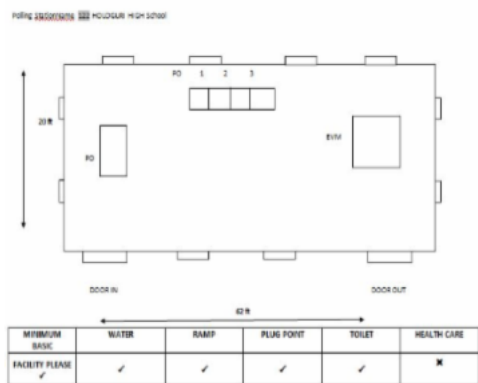

নিৰ্বাচক পঞ্জীয়ন বিষয়াৰ স্বাক্ষৰ

Nazri Naksha

Google Map View

Polling Station Building Front View

ভোটগ্ৰহন কেন্দ্ৰৰ সন্মুখৰ দৃশ্য

Cad View

Key MAP View

1 নাম : ধ্ৰুব শইকীয়া পিতাৰ নাম: লক্ষী শইকীয়া ঘৰ নং : ১ বয়স : 55 লিঙ্গ : পুৰুষ	JSV1124567 ফটো উপলব্ধ	2 নাম : মিনাক্ষী শইকীয়া স্বামীৰ নাম: ধ্ৰুব শইকীয়া ঘৰ নং : ১ বয়স : 43 লিঙ্গ : মহিলা	JSV1124589 ফটো উপলব্ধ	3 নাম : সুৰজিত শইকীয়া পিতাৰ নাম: ধ্ৰুব শইকীয়া ঘৰ নং : 1 বয়স : 29 লিঙ্গ : পুৰুষ	JSV1784312 ফটো উপলব্ধ
4 নাম : মনজিৎ শইকীয়া পিতাৰ নাম: ধ্ৰুব শইকীয়া ঘৰ নং : ১ বয়স : 27 লিঙ্গ : পুৰুষ	JSV0166819 ফটো উপলব্ধ	5 নাম : মনালিছা শইকীয়া পিতাৰ নাম: ধ্ৰুব শইকীয়া ঘৰ নং : ১ বয়স : 27 লিঙ্গ : মহিলা	JSV0201053 ফটো উপলব্ধ	6 নাম : তৰামাই শইকীয়া স্বামীৰ নাম: মনজিৎ শইকীয়া ঘৰ নং : 1 বয়স : 26 লিঙ্গ : মহিলা	JSV0201061 ফটো উপলব্ধ
7 নাম : শান্তী দেবী আগৰৱালা স্বামীৰ নাম: হুকমিছন আগৰৱালা ঘৰ নং : ২ বয়স : 75 লিঙ্গ : মহিলা	JSV1124614 ফটো উপলব্ধ	8 নাম : বাচু আগৰৱালা পিতাৰ নাম: গণপত আগৰৱালা ঘৰ নং : ২ বয়স : 60 লিঙ্গ : পুৰুষ	JSV1124603 ফটো উপলব্ধ	9 নাম : সুৰজ আগৰৱালা পিতাৰ নাম: হুকমিছন আগৰৱালা ঘৰ নং : ২ বয়স : 48 লিঙ্গ : পুৰুষ	JSV1124590 ফটো উপলব্ধ
10 নাম : নৰ্মদা আগৰৱালা স্বামীৰ নাম: সুৰেশ আগৰৱালা ঘৰ নং : ২ বয়স : 38 লিঙ্গ : মহিলা	JSV1128661 ফটো উপলব্ধ	11 নাম : ভূপেন স্বৰ্গীয়াৰী পিতাৰ নাম: ৰমা স্বৰ্গীয়াৰী ঘৰ নং : ৩ বয়স : 51 লিঙ্গ : পুৰুষ	JSV1128718 ফটো উপলব্ধ	12 নাম : মুনিন স্বৰ্গীয়াৰী পিতাৰ নাম: কৰ্ণ স্বৰ্গীয়াৰী ঘৰ নং : ৩ বয়স : 48 লিঙ্গ : পুৰুষ	JSV1124647 ফটো উপলব্ধ
13 নাম : সুবধ স্বৰ্গীয়াৰী পিতাৰ নাম: কৰ্ণ স্বৰ্গীয়াৰী ঘৰ নং : ৩ বয়স : 47 লিঙ্গ : পুৰুষ	JSV1124658 ফটো উপলব্ধ	14 নাম : লক্ষীতা স্বৰ্গীয়াৰী স্বামীৰ নাম: সুবধ স্বৰ্গীয়াৰী ঘৰ নং : 3 বয়স : 42 লিঙ্গ : মহিলা	JSV1784323 ফটো উপলব্ধ	15 নাম : দীপ দেউঘৰীয়া পিতাৰ নাম: দ্ৰোণ দেউঘৰীয়া ঘৰ নং : ৩ বয়স : 29 লিঙ্গ : পুৰুষ	JSV1784298 ফটো উপলব্ধ
16 নাম : কিৰনতৰা মেছ স্বামীৰ নাম: লবৰাম মেছ ঘৰ নং : 8 বয়স : 82 লিঙ্গ : মহিলা	JSV1124670 ফটো উপলব্ধ	17 নাম : প্ৰশান্ত কুমাৰ মেছ পিতাৰ নাম: লবৰাম মেছ ঘৰ নং : 8 বয়স : 58 লিঙ্গ : পুৰুষ	JSV1124681 ফটো উপলব্ধ	18 নাম : জৰিমণি মেছ স্বামীৰ নাম: প্ৰশান্ত মেছ ঘৰ নং : 8 বয়স : 52 লিঙ্গ : মহিলা	JSV1124692 ফটো উপলব্ধ
19 নাম : মৃদুল মেছ পিতাৰ নাম: লবৰাম মেছ ঘৰ নং : 8ক বয়স : 56 লিঙ্গ : পুৰুষ	JSV1124705 ফটো উপলব্ধ	20 নাম : মল্লিকা গগৈ মেছ স্বামীৰ নাম: মৃদুল মেছ ঘৰ নং : 8ক বয়স : 46 লিঙ্গ : মহিলা	JSV1124716 ফটো উপলব্ধ	21 নাম : ৰাতুল শইকীয়া পিতাৰ নাম: লবৰাম শইকীয়া ঘৰ নং : ৫ক বয়স : 53 লিঙ্গ : পুৰুষ	JSV1124738 ফটো উপলব্ধ
22 নাম : পলাশ চাংমাই পিতাৰ নাম: জোনা চাংমাই ঘৰ নং : ৫ বয়স : 35 লিঙ্গ : পুৰুষ	JSV0222943 ফটো উপলব্ধ	23 নাম : দিপামণি শইকীয়া পিতাৰ নাম: ৰাতুল শইকীয়া ঘৰ নং : ৫ক বয়স : 24 লিঙ্গ : মহিলা	JSV0603902 ফটো উপলব্ধ	24 নাম : লক্ষজিৎ শইকীয়া পিতাৰ নাম: ৰাতুল শইকীয়া ঘৰ নং : ৫ক বয়স : 22 লিঙ্গ : পুৰুষ	JSV0403774 ফটো উপলব্ধ
25 নাম : বিকাশ শইকীয়া পিতাৰ নাম: বিমান শইকীয়া ঘৰ নং : ৫খ বয়স : 28 লিঙ্গ : পুৰুষ	JSV0119727 ফটো উপলব্ধ	26 নাম : বিমান শইকীয়া পিতাৰ নাম: লবৰাম শইকীয়া শইকীয়া ঘৰ নং : ৫খ বয়স : 50 লিঙ্গ : পুৰুষ	JSV1124750 ফটো উপলব্ধ	27 নাম : মমী শইকীয়া স্বামীৰ নাম: ৰাতুল শইকীয়া ঘৰ নং : ৫ক বয়স : 45 লিঙ্গ : মহিলা	JSV1124749 ফটো উপলব্ধ
28 নাম : ডালিমী শইকীয়া স্বামীৰ নাম: বিমান শইকীয়া ঘৰ নং : ৫খ বয়স : 40 লিঙ্গ : মহিলা	JSV1124761 ফটো উপলব্ধ	29 নাম : কৰ্ণেশ্বৰী বসুমতাৰী স্বামীৰ নাম: বংশীধৰ বসুমতাৰী ঘৰ নং : ৬ বয়স : 75 লিঙ্গ : মহিলা	JSV1124772 ফটো উপলব্ধ	30 নাম : ভাগ্যৱতী বসুমতাৰী স্বামীৰ নাম: ৰঞ্জিত বসুমতাৰী ঘৰ নং : ৬ বয়স : 46 লিঙ্গ : মহিলা	JSV1129095 ফটো উপলব্ধ