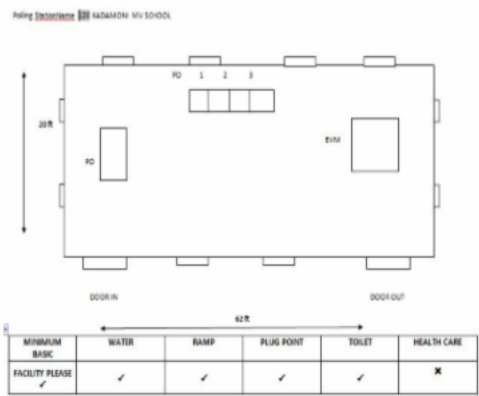

নিৰ্বাচক পঞ্জীয়ন বিষয়াৰ স্বাক্ষৰ

Nazri Naksha

Google Map View

Polling Station Building Front View

ভোটগ্ৰহন কেন্দ্ৰৰ সন্মুখৰ দৃশ্য

Cad View

Key MAP View

1 নাম : কলিয়া মেছ পিতাৰ নাম: ভোগেশ্বৰ মেছ ঘৰ নং : 1 বয়স : 57 লিঙ্গ : পুৰুষ	JSV1104569 ফটো উপলব্ধ	2 নাম : কল্পনা মেছ স্বামীৰ নাম: কলিয়া মেছ ঘৰ নং : 1 বয়স : 54 লিঙ্গ : মহিলা	JSV1104570 ফটো উপলব্ধ	3 নাম : চৰণজীতা গগৈ মেছ স্বামীৰ নাম: পাঁপু মেছ ঘৰ নং : 1 বয়স : 39 লিঙ্গ : মহিলা	JSV0000737 ফটো উপলব্ধ
4 নাম : পাঁপু মেছ পিতাৰ নাম: কলিয়া মেছ ঘৰ নং : 1 বয়স : 37 লিঙ্গ : পুৰুষ	JSV1783513 ফটো উপলব্ধ	5 নাম : হৰি মেছ পিতাৰ নাম: কলিয়া মেছ ঘৰ নং : 1 বয়স : 31 লিঙ্গ : পুৰুষ	JSV0001115 ফটো উপলব্ধ	6 নাম : নালিয়া মেছ পিতাৰ নাম: ভোগেশ্বৰ মেছ ঘৰ নং : 2 বয়স : 52 লিঙ্গ : পুৰুষ	JSV1104581 ফটো উপলব্ধ
7 নাম : অনামিকা মেছ স্বামীৰ নাম: নালিয়া মেছ ঘৰ নং : 2 বয়স : 42 লিঙ্গ : মহিলা	JSV1783524 ফটো উপলব্ধ	8 নাম : বিশ্বজিৎ মেছ পিতাৰ নাম: দিগন্ত মেছ ঘৰ নং : 2 বয়স : 40 লিঙ্গ : পুৰুষ	JSV0178459 ফটো উপলব্ধ	9 নাম : নমিতা মেছ পিতাৰ নাম: বিতু মেছ ঘৰ নং : 2 বয়স : 34 লিঙ্গ : মহিলা	JSV1783535 ফটো উপলব্ধ
10 নাম : দিপালী মেছ স্বামীৰ নাম: হৰি মেছ ঘৰ নং : 2 বয়স : 28 লিঙ্গ : মহিলা	OHK0066654 ফটো উপলব্ধ	11 নাম : কৰনজিত মেছ পিতাৰ নাম: দিগন্ত মেছ ঘৰ নং : 2 বয়স : 26 লিঙ্গ : পুৰুষ	JSV0322073 ফটো উপলব্ধ	12 নাম : ভদীয়া মেছ পিতাৰ নাম: ভোগেশ্বৰ মেছ ঘৰ নং : 3 বয়স : 59 লিঙ্গ : পুৰুষ	JSV1104592 ফটো উপলব্ধ
13 নাম : চুন মেছ পিতাৰ নাম: ভদীয়া মেছ ঘৰ নং : 3 বয়স : 27 লিঙ্গ : মহিলা	JSV0091462 ফটো উপলব্ধ	14 নাম : ইন্দ্ৰজিত মেছ পিতাৰ নাম: ভদীয়া মেছ ঘৰ নং : 3 বয়স : 26 লিঙ্গ : পুৰুষ	JSV0091942 ফটো উপলব্ধ	15 নাম : সৰুমাঈ মেছ স্বামীৰ নাম: ভোগেশ্বৰ মেছ ঘৰ নং : 8 বয়স : 79 লিঙ্গ : মহিলা	JSV1104616 ফটো উপলব্ধ
16 নাম : অনু মেছ পিতাৰ নাম: ভোগেশ্বৰ মেছ ঘৰ নং : 8 বয়স : 47 লিঙ্গ : মহিলা	JSV1104627 ফটো উপলব্ধ	17 নাম : পুতুল মেছ পিতাৰ নাম: ভোগেশ্বৰ মেছ ঘৰ নং : 8 বয়স : 39 লিঙ্গ : পুৰুষ	JSV1104638 ফটো উপলব্ধ	18 নাম : ৰিমি সোনোৱাল মেছ স্বামীৰ নাম: পুতুল মেছ ঘৰ নং : 8 বয়স : 31 লিঙ্গ : মহিলা	JSV0567461 ফটো উপলব্ধ
19 নাম : নিৰু সোনোৱাল স্বামীৰ নাম: দিলিপ সোনোৱাল ঘৰ নং : 8 বয়স : 46 লিঙ্গ : মহিলা	JSV0321802 ফটো উপলব্ধ	20 নাম : নৰাম মেছ পিতাৰ নাম: মোহন মেছ ঘৰ নং : 5 বয়স : 74 লিঙ্গ : পুৰুষ	JSV1104661 ফটো উপলব্ধ	21 নাম : হেমপ্ৰভা মেছ স্বামীৰ নাম: নৰাম মেছ ঘৰ নং : 5 বয়স : 64 লিঙ্গ : মহিলা	JSV1104672 ফটো উপলব্ধ
22 নাম : হেমন্ত মেছ পিতাৰ নাম: নৰাম মেছ ঘৰ নং : 5 বয়স : 45 লিঙ্গ : পুৰুষ	JSV1104683 ফটো উপলব্ধ	23 নাম : দিগন্ত মেছ পিতাৰ নাম: নৰাম মেছ ঘৰ নং : 5 বয়স : 43 লিঙ্গ : পুৰুষ	JSV1104694 ফটো উপলব্ধ	24 নাম : অনন্যা মেছ স্বামীৰ নাম: হেমন্ত মেছ ঘৰ নং : 5 বয়স : 39 লিঙ্গ : মহিলা	OHK0037028 ফটো উপলব্ধ
25 নাম : সুস্মিতা মেছ স্বামীৰ নাম: দিগন্ত মেছ ঘৰ নং : 5 বয়স : 38 লিঙ্গ : মহিলা	OHK0036830 ফটো উপলব্ধ	26 নাম : মনিকান্ত মেছ পিতাৰ নাম: মোহন মেছ ঘৰ নং : 6 বয়স : 79 লিঙ্গ : পুৰুষ	JSV1104718 ফটো উপলব্ধ	27 নাম : কৌশল্যা মেছ স্বামীৰ নাম: মুনি মেছ ঘৰ নং : 6 বয়স : 77 লিঙ্গ : মহিলা	JSV1104729 ফটো উপলব্ধ
28 নাম : নীলাম্বৰ মেছ পিতাৰ নাম: মুনি মেছ ঘৰ নং : 6 বয়স : 51 লিঙ্গ : পুৰুষ	JSV1104730 ফটো উপলব্ধ	29 নাম : পুষ্পা মেছ স্বামীৰ নাম: নীলাম্বৰ মেছ ঘৰ নং : 6 বয়স : 49 লিঙ্গ : মহিলা	JSV1104741 ফটো উপলব্ধ	30 নাম : দিগন্ত মেছ পিতাৰ নাম: মুনি মেছ ঘৰ নং : 6 বয়স : 42 লিঙ্গ : পুৰুষ	JSV1104752 ফটো উপলব্ধ