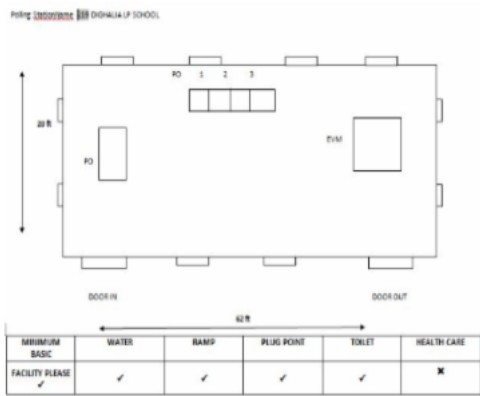

নিৰ্বাচক পঞ্জীয়ন বিষয়াৰ স্বাক্ষৰ

Nazri Naksha

Google Map View

Polling Station Building Front View

ভোটগ্ৰহন কেন্দ্ৰৰ সন্মুখৰ দৃশ্য

Cad View

Key MAP View

1 নাম : সঞ্জীৱ সোনোৱাল পিতাৰ নাম: জয়কান্ত সোনোৱাল ঘৰ নং : 1 বয়স : 49 লিঙ্গ : পুৰুষ	JSV1094571 ফটো উপলব্ধ	2 নাম : মিন সোনোৱাল স্বামীৰ নাম: সঞ্জীৱ সোনোৱাল ঘৰ নং : 1 বয়স : 45 লিঙ্গ : মহিলা	JSV1094582 ফটো উপলব্ধ	3 নাম : বিনি সোনোৱাল পিতাৰ নাম: সঞ্জীৱ সোনোৱাল ঘৰ নং : 1 বয়স : 24 লিঙ্গ : মহিলা	OHK0070953 ফটো উপলব্ধ
E 4 নাম : সোনদা সোনোৱাল স্বামীৰ নাম: হৰেন্দ্ৰ সোনোৱাল ঘৰ নং : 2 বয়স : 87 লিঙ্গ : মহিলা	JSV1094593 ফটো উপলব্ধ	5 নাম : যোগেশ সোনোৱাল পিতাৰ নাম: হৰেন সোনোৱাল ঘৰ নং : 2 বয়স : 67 লিঙ্গ : পুৰুষ	JSV0243709 ফটো উপলব্ধ	6 নাম : মিনাক্ষী সোনোৱাল পিতাৰ নাম: হৰেন সোনোৱাল ঘৰ নং : 2 বয়স : 55 লিঙ্গ : মহিলা	JSV0243758 ফটো উপলব্ধ
7 নাম : মনিতৰা সোনোৱাল স্বামীৰ নাম: যোগেশ সোনোৱাল ঘৰ নং : 2 বয়স : 55 লিঙ্গ : মহিলা	JSV1094628 ফটো উপলব্ধ	8 নাম : লিপিকা সোনোৱাল স্বামীৰ নাম: ৰাহুল সোনোৱাল ঘৰ নং : 2 বয়স : 45 লিঙ্গ : মহিলা	JSV1099134 ফটো উপলব্ধ	9 নাম : ৰাহুল সোনোৱাল পিতাৰ নাম: হৰেন সোনোৱাল ঘৰ নং : 2 বয়স : 44 লিঙ্গ : পুৰুষ	JSV1094617 ফটো উপলব্ধ
10 নাম : নিতুল সোনোৱাল পিতাৰ নাম: ভোগেশ্বৰ সোনোৱাল ঘৰ নং : 3 বয়স : 59 লিঙ্গ : পুৰুষ	JSV1094640 ফটো উপলব্ধ	11 নাম : মায়া সোনোৱাল স্বামীৰ নাম: নিতুল সোনোৱাল ঘৰ নং : 3 বয়স : 51 লিঙ্গ : মহিলা	JSV1094662 ফটো উপলব্ধ	E 12 নাম : নুমলী সোনোৱাল স্বামীৰ নাম: নৰেন সোনোৱাল ঘৰ নং : 8 বয়স : 84 লিঙ্গ : মহিলা	JSV1094684 ফটো উপলব্ধ
13 নাম : লক্ষীনাৰায়ন সোনোৱাল পিতাৰ নাম: নৰেন সোনোৱাল ঘৰ নং : 8 বয়স : 63 লিঙ্গ : পুৰুষ	JSV0276329 ফটো উপলব্ধ	14 নাম : দীপ্তীময়ী সোনোৱাল স্বামীৰ নাম: লক্ষীনাৰায়ন সোনোৱাল ঘৰ নং : 8 বয়স : 60 লিঙ্গ : মহিলা	JSV0276345 ফটো উপলব্ধ	15 নাম : বিপুল সোনোৱাল পিতাৰ নাম: নৰেন সোনোৱাল ঘৰ নং : 8 বয়স : 59 লিঙ্গ : পুৰুষ	JSV1094695 ফটো উপলব্ধ
16 নাম : কুমলী সোনোৱাল স্বামীৰ নাম: বিপুল সোনোৱাল ঘৰ নং : 8 বয়স : 57 লিঙ্গ : মহিলা	JSV1094708 ফটো উপলব্ধ	17 নাম : পাৰ্থ প্ৰান সোনোৱাল পিতাৰ নাম: বিপুল সোনোৱাল ঘৰ নং : 4 বয়স : 37 লিঙ্গ : পুৰুষ	JSV0276659 ফটো উপলব্ধ	18 নাম : ৰিণা কুমাৰী লাহন সোনোৱাল স্বামীৰ নাম: পাৰ্থ প্ৰাণ সোনোৱাল ঘৰ নং : 8 বয়স : 37 লিঙ্গ : মহিলা	JSV0533349 ফটো উপলব্ধ
19 নাম : পাৰ্থনা সোনোৱাল পিতাৰ নাম: বিপুল সোনোৱাল ঘৰ নং : 4 বয়স : 35 লিঙ্গ : মহিলা	JSV0276717 ফটো উপলব্ধ	S 20 নাম : সুপ্ৰতিম সোনোৱাল পিতাৰ নাম: লক্ষীনাৰায়ন সোনোৱাল ঘৰ নং : 8 বয়স : 32 লিঙ্গ : পুৰুষ	JSV0276816 ফটো উপলব্ধ	21 নাম : বৃধিন সোনোৱাল পিতাৰ নাম: মুখেশ্বৰ সোনোৱাল ঘৰ নং : 5 বয়স : 63 লিঙ্গ : পুৰুষ	JSV1094720 ফটো উপলব্ধ
22 নাম : চম্পা সোণোৱাল স্বামীৰ নাম: বৃধন সোণোৱাল ঘৰ নং : 5 বয়স : 55 লিঙ্গ : মহিলা	OHK0064766 ফটো উপলব্ধ	23 নাম : তৰুণ সোনোৱাল পিতাৰ নাম: মুখেশ্বৰ সোনোৱাল ঘৰ নং : 5 বয়স : 53 লিঙ্গ : পুৰুষ	JSV1094731 ফটো উপলব্ধ	S 24 নাম : পবিত্ৰ সোনোৱাল পিতাৰ নাম: মুখেশ্বৰ সোনোৱাল ঘৰ নং : 5 বয়স : 49 লিঙ্গ : পুৰুষ	JSV1094742 ফটো উপলব্ধ
S 25 নাম : দিপীকা সোনোৱাল স্বামীৰ নাম: পবিত্ৰ সোনোৱাল ঘৰ নং : 5 বয়স : 44 লিঙ্গ : মহিলা	JSV1094764 ফটো উপলব্ধ	26 নাম : চিত্ৰা মণি শইকীয়া সোনোৱাল স্বামীৰ নাম: তৰুণ সোনোৱাল ঘৰ নং : 5 বয়স : 34 লিঙ্গ : মহিলা	JSV0594978 ফটো উপলব্ধ	27 নাম : পদ্ম সোনোৱাল পিতাৰ নাম: নব সোনোৱাল ঘৰ নং : 6 বয়স : 49 লিঙ্গ : পুৰুষ	JSV1094797 ফটো উপলব্ধ
28 নাম : বিকাশ সোনোৱাল পিতাৰ নাম: নব সোনোৱাল ঘৰ নং : 6 বয়স : 47 লিঙ্গ : পুৰুষ	JSV1094800 ফটো উপলব্ধ	29 নাম : ইন্দিৰা সোনোৱাল স্বামীৰ নাম: পদ্ম সোনোৱাল ঘৰ নং : 6 বয়স : 44 লিঙ্গ : মহিলা	JSV1094811 ফটো উপলব্ধ	30 নাম : দুলপ্ৰভা সোনোৱাল স্বামীৰ নাম: বিকাশ সোনোৱাল ঘৰ নং : 6 বয়স : 38 লিঙ্গ : মহিলা	JSV1783364 ফটো উপলব্ধ