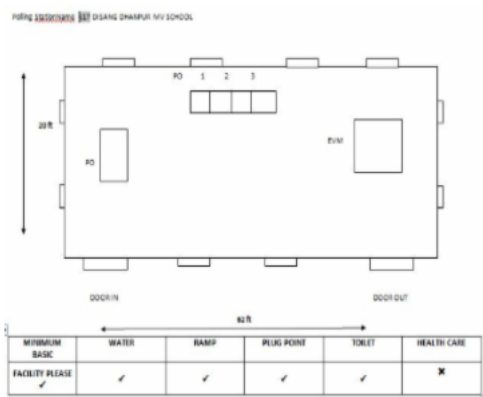

নিৰ্বাচক পঞ্জীয়ন বিষয়াৰ স্বাক্ষৰ

Nazri Naksha

Google Map View

Polling Station Building Front View

ভোটগ্ৰহন কেন্দ্ৰৰ সন্মুখৰ দৃশ্য

Cad View

Key MAP View

1 নাম : পল্লৱ মেচ পিতাৰ নাম: উৎপল মেচ ঘৰ নং : ১৩৪ক বয়স : 25 লিঙ্গ : পুৰুষ	JSV0254524 ফটো উপলব্ধ	2 নাম : অজিত খনিকৰ পিতাৰ নাম: বৰ্মা খনিকৰ ঘৰ নং : ১ বয়স : 69 লিঙ্গ : পুৰুষ	JSV1074562 ফটো উপলব্ধ	3 নাম : বিনু খনিকৰ স্বামীৰ নাম: অজিত খনিকৰ ঘৰ নং : ১ বয়স : 59 লিঙ্গ : মহিলা	JSV1074573 ফটো উপলব্ধ
4 নাম : হেমন্ত খনিকৰ পিতাৰ নাম: অজিত খনিকৰ ঘৰ নং : ১ বয়স : 39 লিঙ্গ : পুৰুষ	JSV1782714 ফটো উপলব্ধ	5 নাম : বাবুল খনিকৰ পিতাৰ নাম: অজিত খনিকৰ ঘৰ নং : ১ বয়স : 37 লিঙ্গ : পুৰুষ	JSV1074584 ফটো উপলব্ধ	6 নাম : মনিষা ডেকা খনিকৰ স্বামীৰ নাম: বাবুল খনিকৰ ঘৰ নং : ১ বয়স : 33 লিঙ্গ : মহিলা	JSV1782725 ফটো উপলব্ধ
7 নাম : কল্যাণী খনিকৰ স্বামীৰ নাম: হেমন্ত খনিকৰ ঘৰ নং : ০১ বয়স : 27 লিঙ্গ : মহিলা	JSV0467761 ফটো উপলব্ধ	8 নাম : ৰঞ্জু মেচ পিতাৰ নাম: থানেশ্বৰ মেচ ঘৰ নং : ১ বয়স : 23 লিঙ্গ : পুৰুষ	JSV0566596 ফটো উপলব্ধ	9 নাম : ৰাণা জ্যোতি মেছ পিতাৰ নাম: থানেশ্বৰ মেচ ঘৰ নং : ১ক বয়স : 20 লিঙ্গ : পুৰুষ	OHK0028712 ফটো উপলব্ধ
10 নাম : থানেশ্বৰ মেছ পিতাৰ নাম: মায়াৰাম মেছ ঘৰ নং : ১ক বয়স : 47 লিঙ্গ : পুৰুষ	JSV1074619 ফটো উপলব্ধ	11 নাম : পূৰ্ণিমা মেছ স্বামীৰ নাম: থানেশ্বৰ মেছ ঘৰ নং : ১ক বয়স : 41 লিঙ্গ : মহিলা	JSV1074620 ফটো উপলব্ধ	12 নাম : গোলাপী গগৈ স্বামীৰ নাম: ৰোহিত গগৈ ঘৰ নং : ২ বয়স : 62 লিঙ্গ : মহিলা	JSV1074631 ফটো উপলব্ধ
13 নাম : নিতুমনি গগৈ স্বামীৰ নাম: ৰাজা গগৈ ঘৰ নং : ২ বয়স : 30 লিঙ্গ : মহিলা	JSV0143974 ফটো উপলব্ধ	14 নাম : ৰাজা গগৈ পিতাৰ নাম: ৰোহিত গগৈ ঘৰ নং : ২ বয়স : 28 লিঙ্গ : পুৰুষ	JSV0144113 ফটো উপলব্ধ	15 নাম : ক্ষিৰোদ গগৈ পিতাৰ নাম: চেনিৰাম গগৈ ঘৰ নং : ২ বয়স : 26 লিঙ্গ : পুৰুষ	JSV0467597 ফটো উপলব্ধ
16 নাম : দিপামল্লি গগৈ স্বামীৰ নাম: ক্ষিৰোদ গগৈ ঘৰ নং : ২ বয়স : 24 লিঙ্গ : মহিলা	JSV7760382 ফটো উপলব্ধ	17 নাম : দেবা গগৈ পিতাৰ নাম: চেনিৰাম গগৈ ঘৰ নং : ২ক বয়স : 26 লিঙ্গ : পুৰুষ	JSV0389916 ফটো উপলব্ধ	18 নাম : দিম্পী গগৈ স্বামীৰ নাম: দেবা গগৈ ঘৰ নং : ২ক বয়স : 24 লিঙ্গ : মহিলা	JSV0389890 ফটো উপলব্ধ
19 নাম : চেনিৰাম গগৈ পিতাৰ নাম: ৰোহিত গগৈ ঘৰ নং : ২ক বয়স : 45 লিঙ্গ : পুৰুষ	JSV1074653 ফটো উপলব্ধ	20 নাম : জীনামনি গগৈ স্বামীৰ নাম: চেনিৰাম গগৈ ঘৰ নং : ২ক বয়স : 39 লিঙ্গ : মহিলা	JSV1074664 ফটো উপলব্ধ	21 নাম : ৰাধা কান্ত গগৈ পিতাৰ নাম: কামেশ্বৰ গগৈ ঘৰ নং : ৩ বয়স : 51 লিঙ্গ : পুৰুষ	JSV1074697 ফটো উপলব্ধ
22 নাম : ৰঞ্জনা গগৈ স্বামীৰ নাম: ৰাধাকান্ত গগৈ ঘৰ নং : ৩ বয়স : 45 লিঙ্গ : মহিলা	JSV1074700 ফটো উপলব্ধ	23 নাম : ঋতুৰাজ গগৈ পিতাৰ নাম: ৰাধাকান্ত গগৈ ঘৰ নং : ৩ বয়স : 23 লিঙ্গ : পুৰুষ	JSV0386284 ফটো উপলব্ধ	24 নাম : ৰেণু চেতিয়া স্বামীৰ নাম: হৰেন্দ্ৰ চেতিয়া ঘৰ নং : ৪ বয়স : 64 লিঙ্গ : মহিলা	JSV1074722 ফটো উপলব্ধ
25 নাম : বিনন্দ চেতিয়া পিতাৰ নাম: হেম চেতিয়া ঘৰ নং : ৫ বয়স : 59 লিঙ্গ : পুৰুষ	JSV1074733 ফটো উপলব্ধ	26 নাম : মিনাক্ষী চেতিয়া স্বামীৰ নাম: বিনন্দ চেতিয়া ঘৰ নং : ৫ বয়স : 55 লিঙ্গ : মহিলা	JSV1074744 ফটো উপলব্ধ	27 নাম : যদুমনি চেতিয়া পিতাৰ নাম: বিনন্দ চেতিয়া ঘৰ নং : ৫ বয়স : 34 লিঙ্গ : পুৰুষ	JSV1782736 ফটো উপলব্ধ
28 নাম : ভাগ্যশ্ৰী চেতিয়া স্বামীৰ নাম: যদুমনি চেতিয়া ঘৰ নং : ৫ বয়স : 33 লিঙ্গ : মহিলা	JSV1782747 ফটো উপলব্ধ	29 নাম : জিতুৰঞ্জন চেতিয়া পিতাৰ নাম: হেম চেতিয়া ঘৰ নং : ৬ক বয়স : 56 লিঙ্গ : পুৰুষ	JSV1074777 ফটো উপলব্ধ	30 নাম : জুবী চেতিয়া স্বামীৰ নাম: জিতুৰঞ্জন চেতিয়া ঘৰ নং : ৬ক বয়স : 51 লিঙ্গ : মহিলা	JSV1074788 ফটো উপলব্ধ