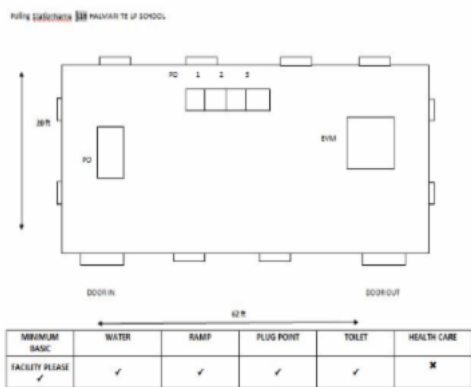

নিৰ্বাচক পঞ্জীয়ন বিষয়াৰ স্বাক্ষৰ

Nazri Naksha

Google Map View

Polling Station Building Front View

ভোটগ্ৰহন কেন্দ্ৰৰ সন্মুখৰ দৃশ্য

Cad View

Key MAP View

|  |                          |  |                          |  |                          |
|--|--------------------------|--|--------------------------|--|--------------------------|
| 1<br>নাম : লীলে থাপা<br>পিতাৰ নাম: ধৰ্জমান থাপা<br>ঘৰ নং : ১<br>বয়স : 51 লিঙ্গ : পুৰুষ            | JSV1064579<br>ফটো উপলব্ধ | 2<br>নাম : মাসোন গগৈ<br>স্বামীৰ নাম: হীৰালাল গগৈ<br>ঘৰ নং : ১<br>বয়স : 51 লিঙ্গ : মহিলা           | JSV1064580<br>ফটো উপলব্ধ | 3<br>নাম : সুৰজ থাপা<br>অন্যান্য: উত্তম থাপা<br>ঘৰ নং : ১<br>বয়স : 51 লিঙ্গ : পুৰুষ             | JSV1064637<br>ফটো উপলব্ধ |
| 4<br>নাম : অপুল থাপা<br>পিতাৰ নাম: ধৰ্জমান থাপা<br>ঘৰ নং : ১<br>বয়স : 37 লিঙ্গ : পুৰুষ            | JSV1064604<br>ফটো উপলব্ধ | 5<br>নাম : ভাৰতী থাপা<br>স্বামীৰ নাম: লীলে থাপা<br>ঘৰ নং : ১<br>বয়স : 36 লিঙ্গ : মহিলা            | JSV1064626<br>ফটো উপলব্ধ | 6<br>নাম : বানী থাপা<br>স্বামীৰ নাম: অপুল থাপা<br>ঘৰ নং : ১<br>বয়স : 33 লিঙ্গ : মহিলা           | JSV0304071<br>ফটো উপলব্ধ |
| 7<br>নাম : হোমেন গগৈ<br>মাতৃৰ নাম: মাসোন গগৈ<br>ঘৰ নং : ১<br>বয়স : 30 লিঙ্গ : পুৰুষ               | JSV0229542<br>ফটো উপলব্ধ | 8<br>নাম : দীপকু থাপা<br>পিতাৰ নাম: উত্তম থাপা<br>ঘৰ নং : ১<br>বয়স : 30 লিঙ্গ : পুৰুষ             | JSV1071314<br>ফটো উপলব্ধ | 9<br>নাম : বিনোদ গগৈ<br>মাতৃৰ নাম: মাসোন গগৈ<br>ঘৰ নং : ১<br>বয়স : 29 লিঙ্গ : পুৰুষ             | JSV0229633<br>ফটো উপলব্ধ |
| 10<br>নাম : বিনিতা ছেত্ৰী থাপা<br>স্বামীৰ নাম: দীপকু থাপা<br>ঘৰ নং : 01<br>বয়স : 24 লিঙ্গ : মহিলা | OHK0029744<br>ফটো উপলব্ধ | 11<br>নাম : বল বাহাদুৰ থাপা<br>পিতাৰ নাম: টেকবাহাদুৰ থাপা<br>ঘৰ নং : ২<br>বয়স : 71 লিঙ্গ : পুৰুষ  | JSV1064660<br>ফটো উপলব্ধ | 12<br>নাম : অমৰ থাপা<br>পিতাৰ নাম: বল লবাহাদুৰ থাপা<br>ঘৰ নং : ২<br>বয়স : 41 লিঙ্গ : পুৰুষ      | JSV1064671<br>ফটো উপলব্ধ |
| 13<br>নাম : পিংকী থাপা<br>স্বামীৰ নাম: অমৰ থাপা<br>ঘৰ নং : ২<br>বয়স : 38 লিঙ্গ : মহিলা            | JSV0557405<br>ফটো উপলব্ধ | 14<br>নাম : ধনবাহাদুৰ থাপা<br>পিতাৰ নাম: পূৰ্ণবাহাদুৰ থাপা<br>ঘৰ নং : ৩<br>বয়স : 61 লিঙ্গ : পুৰুষ | JSV1064693<br>ফটো উপলব্ধ | 15<br>নাম : সীতা থাপা<br>স্বামীৰ নাম: ধনবাহাদুৰ থাপা<br>ঘৰ নং : ৩<br>বয়স : 56 লিঙ্গ : মহিলা     | JSV1064706<br>ফটো উপলব্ধ |
| 16<br>নাম : চৰন থাপা<br>পিতাৰ নাম: ধনবাহাদুৰ থাপা<br>ঘৰ নং : ৩<br>বয়স : 32 লিঙ্গ : পুৰুষ          | JSV1064682<br>ফটো উপলব্ধ | 17<br>নাম : ভূপেন থাপা<br>পিতাৰ নাম: ধন বাহাদুৰ থাপা<br>ঘৰ নং : ৩<br>বয়স : 31 লিঙ্গ : পুৰুষ       | JSV0264499<br>ফটো উপলব্ধ | 18<br>নাম : চুক মায়ী থাপা<br>স্বামীৰ নাম: চৰণ থাপা<br>ঘৰ নং : ৩<br>বয়স : 27 লিঙ্গ : মহিলা      | JSV0293860<br>ফটো উপলব্ধ |
| 19<br>নাম : এছ বাহাদুৰ থাপা<br>পিতাৰ নাম: নৰধৰ্জ থাপা<br>ঘৰ নং : ৫<br>বয়স : 64 লিঙ্গ : পুৰুষ      | JSV1064717<br>ফটো উপলব্ধ | 20<br>নাম : মনোকুমাৰী থাপা<br>স্বামীৰ নাম: এছবাহাদুৰ থাপা<br>ঘৰ নং : ৫<br>বয়স : 58 লিঙ্গ : মহিলা  | JSV1064728<br>ফটো উপলব্ধ | 21<br>নাম : পুষ্প থাপা<br>পিতাৰ নাম: এছবাহাদুৰ থাপা<br>ঘৰ নং : ৫<br>বয়স : 37 লিঙ্গ : পুৰুষ      | JSV1064739<br>ফটো উপলব্ধ |
| 22<br>নাম : কৃষ্ণ থাপা<br>পিতাৰ নাম: এচবাহাদুৰ থাপা<br>ঘৰ নং : ৫<br>বয়স : 31 লিঙ্গ : পুৰুষ        | JSV1071358<br>ফটো উপলব্ধ | 23<br>নাম : সুনিতা থাপা<br>স্বামীৰ নাম: পুষ্প থাপা<br>ঘৰ নং : ৫<br>বয়স : 29 লিঙ্গ : মহিলা         | JSV0335802<br>ফটো উপলব্ধ | 24<br>নাম : বীনা থাপা<br>পিতাৰ নাম: এছ বাহাদুৰ থাপা<br>ঘৰ নং : ৫<br>বয়স : 27 লিঙ্গ : মহিলা      | JSV0119867<br>ফটো উপলব্ধ |
| 25<br>নাম : নৰ বাহাদুৰ থাপা<br>পিতাৰ নাম: নৰধৰ্জ থাপা<br>ঘৰ নং : ৬<br>বয়স : 61 লিঙ্গ : পুৰুষ      | JSV1064740<br>ফটো উপলব্ধ | 26<br>নাম : ললিত থাপা<br>পিতাৰ নাম: নৰ বাহাদুৰ থাপা<br>ঘৰ নং : ৬<br>বয়স : 31 লিঙ্গ : পুৰুষ        | JSV0334573<br>ফটো উপলব্ধ | 27<br>নাম : বাবুল থাপা<br>পিতাৰ নাম: নৰ বোহাদুৰ থাপা<br>ঘৰ নং : ৬<br>বয়স : 27 লিঙ্গ : পুৰুষ     | JSV0132787<br>ফটো উপলব্ধ |
| 28<br>নাম : উমা থাপা<br>পিতাৰ নাম: ধনে থাপা<br>ঘৰ নং : ৮<br>বয়স : 52 লিঙ্গ : মহিলা                | JSV1064795<br>ফটো উপলব্ধ | 29<br>নাম : দিলবাহাদুৰ থাপা<br>পিতাৰ নাম: ধনে থাপা<br>ঘৰ নং : ৮<br>বয়স : 50 লিঙ্গ : পুৰুষ         | JSV1064808<br>ফটো উপলব্ধ | 30<br>নাম : গঙ্গেশ্বৰবাহাদুৰ থাপা<br>পিতাৰ নাম: ধনে থাপা<br>ঘৰ নং : ৮<br>বয়স : 48 লিঙ্গ : পুৰুষ | JSV1064819<br>ফটো উপলব্ধ |